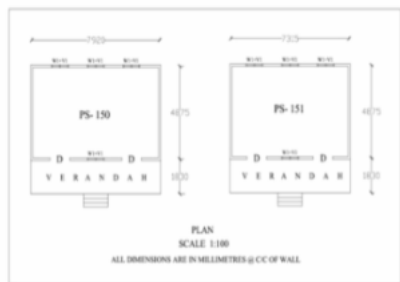

নিৰ্বাচক পঞ্জীয়ন বিষয়াৰ স্বাক্ষৰ

Nazri Naksha

Google Map View

Polling Station Building Front View

ভোটগ্ৰহন কেন্দ্ৰৰ সন্মুখৰ দৃশ্য

Cad View

Key MAP View

1 নাম : বাথী চহৰীয়া মাতৃৰ নাম: প্রতিমা চহৰীয়া ঘোষ ঘৰ নং : 01 বয়স : 25 লিঙ্গ : মহিলা	QDM0105460 ফটো উপলব্ধ	2 নাম : সুনিতা কুমাৰী স্বামীৰ নাম: গৌতম যাদব ঘৰ নং : 98 বয়স : 46 লিঙ্গ : মহিলা	QDM0050765 ফটো উপলব্ধ	3 নাম : সোনালী বিশ্বাস পিতাৰ নাম: সুনিল বিশ্বাস ঘৰ নং : 119 বয়স : 27 লিঙ্গ : মহিলা	CQG0409698 ফটো উপলব্ধ
4 নাম : বিনা মজুমদাৰ স্বামীৰ নাম: শ্ৰীযানন্দ কুমাৰ মজুমদাৰ ঘৰ নং : 1৮৩ বয়স : 69 লিঙ্গ : মহিলা	JRQ0027651 ফটো উপলব্ধ	5 নাম : কল্পনা মজুমদাৰ পিতাৰ নাম: অমূল্য মজুমদাৰ ঘৰ নং : 1৮৩ বয়স : 69 লিঙ্গ : মহিলা	JRQ0027652 ফটো উপলব্ধ	# 6 নাম : প্ৰনব জ্যোতি মজুমদাৰ পিতাৰ নাম: অন্নদা কুমাৰ মজুমদাৰ ঘৰ নং : 1৮৩ বয়স : 52 লিঙ্গ : পুৰুষ	JRQ0027653 ফটো উপলব্ধ
7 নাম : বিতুমণি মজুমদাৰ পিতাৰ নাম: অন্নদা মজুমদাৰ ঘৰ নং : 1৮৩ বয়স : 42 লিঙ্গ : পুৰুষ	JRQ2023816 ফটো উপলব্ধ	8 নাম : শ্ৰীমতী সুৰঞ্জীতা মজুমদাৰ পিতাৰ নাম: শ্ৰীপ্ৰণবজ্যোতি মজুমদাৰ ঘৰ নং : 1৮৩ বয়স : 38 লিঙ্গ : মহিলা	JRQ0027654 ফটো উপলব্ধ	9 নাম : অবিৰ মজুমদাৰ পিতাৰ নাম: প্ৰনবজ্যোতি মজুমদাৰ ঘৰ নং : 183 বয়স : 22 লিঙ্গ : পুৰুষ	QDM0060558 ফটো উপলব্ধ
E 10 নাম : বিনা ডেকা পিতাৰ নাম: অন্নদা ডেকা ঘৰ নং : 1৮৪ বয়স : 79 লিঙ্গ : মহিলা	JRQ0027657 ফটো উপলব্ধ	11 নাম : মৃদুল ডেকা পিতাৰ নাম: নলিনী ডেকা ঘৰ নং : 1৮৪ বয়স : 48 লিঙ্গ : পুৰুষ	JRQ0027659 ফটো উপলব্ধ	12 নাম : অনল ডেকা পিতাৰ নাম: নলিনী ডেকা ঘৰ নং : 1৮৪ বয়স : 46 লিঙ্গ : পুৰুষ	JRQ0027660 ফটো উপলব্ধ
13 নাম : সমৰ জ্যোতি ডেকা পিতাৰ নাম: নলিনী ডেকা ঘৰ নং : 1৮৪ বয়স : 45 লিঙ্গ : পুৰুষ	JRQ0027661 ফটো উপলব্ধ	14 নাম : নিক শইকীয়া ডেকা স্বামীৰ নাম: মৃদুল ডেকা ঘৰ নং : 1৮৪ বয়স : 44 লিঙ্গ : মহিলা	JRQ0229385 ফটো উপলব্ধ	15 নাম : বনজীত ডেকা পিতাৰ নাম: নলিনী ডেকা ঘৰ নং : 1৮৪ বয়স : 41 লিঙ্গ : পুৰুষ	JRQ0027662 ফটো উপলব্ধ
16 নাম : অনামিকা ডেকা স্বামীৰ নাম: অনল ডেকা ঘৰ নং : 184 বয়স : 33 লিঙ্গ : মহিলা	JRQ0455014 ফটো উপলব্ধ	17 নাম : শ্ৰীমন্ত প্ৰতীম আগৰবালা পিতাৰ নাম: হৃদয়ানন্দ আগৰবালা ঘৰ নং : 1৮৯ বয়স : 76 লিঙ্গ : পুৰুষ	JRQ0027663 ফটো উপলব্ধ	18 নাম : প্ৰশান্ত আগৰবালা পিতাৰ নাম: হৃদয়ানন্দ আগৰবালা ঘৰ নং : 1৮৯ বয়স : 73 লিঙ্গ : পুৰুষ	JRQ0027664 ফটো উপলব্ধ
19 নাম : অৰুণী আগৰবালা স্বামীৰ নাম: প্ৰশান্ত প্ৰতীম আগৰবালা ঘৰ নং : 1৮৯ বয়স : 64 লিঙ্গ : মহিলা	JRQ2055950 ফটো উপলব্ধ	20 নাম : মিনি বেগম পিতাৰ নাম: বাবৰ আলী ঘৰ নং : 1৮৯ বয়স : 55 লিঙ্গ : মহিলা	JRQ0027665 ফটো উপলব্ধ	21 নাম : পূৰ্ণ কান্ত বৰা পিতাৰ নাম: গোপীৰাম বৰা ঘৰ নং : 1৯২ বয়স : 70 লিঙ্গ : পুৰুষ	JRQ1271858 ফটো উপলব্ধ
22 নাম : মামনি বৰা স্বামীৰ নাম: পূৰ্ণ বৰা ঘৰ নং : 1৯২ বয়স : 61 লিঙ্গ : মহিলা	JRQ0027666 ফটো উপলব্ধ	23 নাম : সঙ্গীতা বৰা পিতাৰ নাম: পূৰ্ণ কান্ত বৰা ঘৰ নং : 1৯২ বয়স : 43 লিঙ্গ : মহিলা	JRQ0027667 ফটো উপলব্ধ	24 নাম : মনীষা বৰা পিতাৰ নাম: পূৰ্ণ কান্ত বৰা ঘৰ নং : 1৯২ বয়স : 39 লিঙ্গ : মহিলা	JRQ0027668 ফটো উপলব্ধ
25 নাম : ভাৰ্জিনা বৰা পিতাৰ নাম: পূৰ্ণ বৰা ঘৰ নং : 1৯২ বয়স : 35 লিঙ্গ : মহিলা	JRQ0027669 ফটো উপলব্ধ	26 নাম : বিশ্বজীত সিং পিতাৰ নাম: নাৰায়ন সিং ঘৰ নং : 194 বয়স : 40 লিঙ্গ : পুৰুষ	JRQ0027854 ফটো উপলব্ধ	27 নাম : বাসন্তি ৰায় সিং স্বামীৰ নাম: বিশ্বজীত সিং ঘৰ নং : 194 বয়স : 35 লিঙ্গ : মহিলা	JRQ0027855 ফটো উপলব্ধ
28 নাম : বানী কান্ত বৰা পিতাৰ নাম: হেম কান্ত বৰা ঘৰ নং : 1৯৭ বয়স : 77 লিঙ্গ : পুৰুষ	JRQ0027673 ফটো উপলব্ধ	29 নাম : ৰাজশ্ৰী বৰা স্বামীৰ নাম: বানীকান্ত বৰা ঘৰ নং : 1৯৭ বয়স : 67 লিঙ্গ : মহিলা	JRQ0027674 ফটো উপলব্ধ	30 নাম : মনুয় কুমাৰ বৰা পিতাৰ নাম: দেব প্ৰসাদ বৰা ঘৰ নং : 1৯৯ বয়স : 78 লিঙ্গ : পুৰুষ	JRQ0027675 ফটো উপলব্ধ