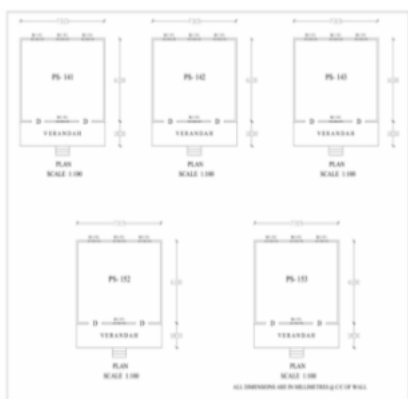

নিৰ্বাচক পঞ্জীয়ন বিষয়াৰ স্বাক্ষৰ

Nazri Naksha

Google Map View

Polling Station Building Front View

ভোটগ্ৰহন কেন্দ্ৰৰ সন্মুখৰ দৃশ্য

Cad View

Key MAP View

1 নাম : বুমী বৰুৱা স্বামীৰ নাম : বসধৰ বৰুৱা ঘৰ নং : 1 বয়স : 72 লিঙ্গ : মহিলা	JRQ1274595 ফটো উপলব্ধ	2 নাম : উৎপল বৰুৱা পিতাৰ নাম : বসধৰ বৰুৱা ঘৰ নং : 1 বয়স : 57 লিঙ্গ : পুৰুষ	JRQ1274608 ফটো উপলব্ধ	3 নাম : প্ৰাণজিত বৰুৱা পিতাৰ নাম : বসধৰ বৰুৱা ঘৰ নং : 1 বয়স : 49 লিঙ্গ : পুৰুষ	JRQ1274619 ফটো উপলব্ধ
4 নাম : ডলী বৰুৱা স্বামীৰ নাম : উৎপল বৰুৱা ঘৰ নং : 1 বয়স : 40 লিঙ্গ : মহিলা	JRQ1274620 ফটো উপলব্ধ	5 নাম : কাঞ্চন শৰ্মা স্বামীৰ নাম : চন্দন শৰ্মা ঘৰ নং : 1 বয়স : 33 লিঙ্গ : মহিলা	JRQ0414102 ফটো উপলব্ধ	6 নাম : ৰিয়া বৰুৱা পিতাৰ নাম : উতপল বৰুৱা ঘৰ নং : 1 বয়স : 20 লিঙ্গ : মহিলা	QDM0092783 ফটো উপলব্ধ
7 নাম : গকুল চান্দ আগৰবালা পিতাৰ নাম : চি কক্ষ আগৰবালা ঘৰ নং : 1ক বয়স : 84 লিঙ্গ : পুৰুষ	JRQ1274562 ফটো উপলব্ধ	8 নাম : পুষ্পা দেৱী আগৰবালা স্বামীৰ নাম : গকুল চান্দ আগৰবালা ঘৰ নং : 1ক বয়স : 76 লিঙ্গ : মহিলা	JRQ1274573 ফটো উপলব্ধ	9 নাম : নিলেশ কুমাৰ আগৰবালা পিতাৰ নাম : গকুল চান্দ আগৰবালা ঘৰ নং : 1ক বয়স : 54 লিঙ্গ : পুৰুষ	JRQ1274584 ফটো উপলব্ধ
10 নাম : লক্ষ্মী আগৰবালা স্বামীৰ নাম : নিলেশ কুমাৰ আগৰবালা ঘৰ নং : 1ক বয়স : 52 লিঙ্গ : মহিলা	JRQ1274631 ফটো উপলব্ধ	11 নাম : ভৱানী নাথ পিতাৰ নাম : চেনীৰাম নাথ ঘৰ নং : 2 বয়স : 76 লিঙ্গ : পুৰুষ	JRQ1274642 ফটো উপলব্ধ	12 নাম : পুষ্পা দেৱী স্বামীৰ নাম : ভৱানী নাথ ঘৰ নং : 2 বয়স : 65 লিঙ্গ : মহিলা	JRQ1274653 ফটো উপলব্ধ
13 নাম : বৰষা বৰা স্বামীৰ নাম : অংকুৰ চৌধুৰী ঘৰ নং : 2 বয়স : 41 লিঙ্গ : মহিলা	JRQ2056204 ফটো উপলব্ধ	14 নাম : অক্ষয় চৌধুৰী পিতাৰ নাম : ভৱানী নাথ ঘৰ নং : 2 বয়স : 39 লিঙ্গ : পুৰুষ	JRQ1274675 ফটো উপলব্ধ	15 নাম : কল্পনা বৰা স্বামীৰ নাম : নগেন বৰা ঘৰ নং : 8 বয়স : 74 লিঙ্গ : মহিলা	JRQ1274700 ফটো উপলব্ধ
16 নাম : মনালিচা বৰা পিতাৰ নাম : নগেন বৰা ঘৰ নং : 8 বয়স : 45 লিঙ্গ : মহিলা	JRQ1274711 ফটো উপলব্ধ	17 নাম : পঙ্কজ বৰা পিতাৰ নাম : নগেন বৰা ঘৰ নং : 8 বয়স : 39 লিঙ্গ : পুৰুষ	JRQ1274722 ফটো উপলব্ধ	18 নাম : মধুমিতা গৰ্গ স্বামীৰ নাম : প্ৰদীপ শৰ্মা ঘৰ নং : 8 বয়স : 36 লিঙ্গ : মহিলা	JRQ0660969 ফটো উপলব্ধ
19 নাম : দময়ন্তী বৰা স্বামীৰ নাম : ভূমিকান্ত বৰা ঘৰ নং : 5 বয়স : 85 লিঙ্গ : মহিলা	JRQ1274733 ফটো উপলব্ধ	20 নাম : নিৰঞ্জন দাস পিতাৰ নাম : নিৰদ দাস ঘৰ নং : 5 বয়স : 82 লিঙ্গ : পুৰুষ	JRQ1274766 ফটো উপলব্ধ	21 নাম : অৰপু বৰা পিতাৰ নাম : ভূমিধৰ বৰা ঘৰ নং : 5 বয়স : 69 লিঙ্গ : পুৰুষ	JRQ1274744 ফটো উপলব্ধ
22 নাম : অলকা বৰা স্বামীৰ নাম : অৰুপ বৰা ঘৰ নং : 5 বয়স : 57 লিঙ্গ : মহিলা	JRQ1274755 ফটো উপলব্ধ	23 নাম : শ্ৰৱন কুমাৰ দাস পিতাৰ নাম : ৰঘুমানি দাস ঘৰ নং : 6 বয়স : 66 লিঙ্গ : পুৰুষ	JRQ1274802 ফটো উপলব্ধ	24 নাম : জীবন ঘোষ পিতাৰ নাম : গিৰীন্দ্র ঘোষ ঘৰ নং : 6 বয়স : 52 লিঙ্গ : পুৰুষ	JRQ1274777 ফটো উপলব্ধ
25 নাম : লাবণ্য দাস স্বামীৰ নাম : শ্ৰৱণ কুমাৰ দাস ঘৰ নং : 6 বয়স : 46 লিঙ্গ : মহিলা	JRQ1274813 ফটো উপলব্ধ	26 নাম : মনি ঘোষ স্বামীৰ নাম : জীবন ঘোষ ঘৰ নং : 6 বয়স : 40 লিঙ্গ : মহিলা	JRQ1274788 ফটো উপলব্ধ	S 27 নাম : প্ৰকাশ বৰা পিতাৰ নাম : জেনাৰাম বৰা ঘৰ নং : 9 বয়স : 80 লিঙ্গ : পুৰুষ	JRQ1274824 ফটো উপলব্ধ
S 28 নাম : মিনাক্ষী বৰুৱা স্বামীৰ নাম : প্ৰকাশ বৰা ঘৰ নং : 9 বয়স : 70 লিঙ্গ : মহিলা	JRQ1274835 ফটো উপলব্ধ	29 নাম : নিকুঞ্জ পাৰিক পিতাৰ নাম : বিনোদ পাৰিক ঘৰ নং : 7 বয়স : 21 লিঙ্গ : পুৰুষ	QDM0096404 ফটো উপলব্ধ	E 30 নাম : বিভব বৰুৱা পিতাৰ নাম : মনকান্ত বৰা ঘৰ নং : 9 বয়স : 72 লিঙ্গ : পুৰুষ	JRQ1274880 ফটো উপলব্ধ