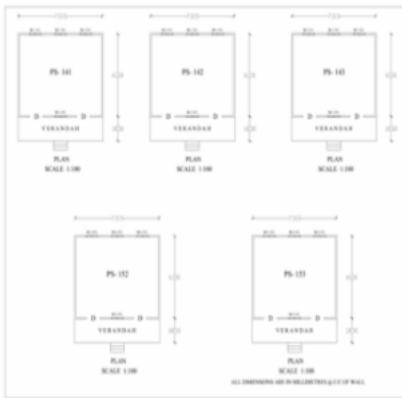

নিৰ্বাচক পঞ্জীয়ন বিষয়াৰ স্বাক্ষৰ

Nazri Naksha

Google Map View

Polling Station Building Front View

ভোটগ্ৰহন কেন্দ্ৰৰ সন্মুখৰ দৃশ্য

Cad View

Key MAP View

1 নাম : জীতেন বুথৰা পিতাৰ নাম: ৰাজকৰণ বুথৰা ঘৰ নং : ১ ক বয়স : 23 লিঙ্গ : পুৰুষ	JRQ0652172 ফটো উপলব্ধ	R 2 নাম : কমল কুমাৰ বোথ্ৰা পিতাৰ নাম: চন্দ্ৰীলাল বোথ্ৰা ঘৰ নং : ১ ক বয়স : 58 লিঙ্গ : পুৰুষ	JRQ1292928 ফটো উপলব্ধ	3 নাম : ৰাজকৰণ বোথ্ৰা পিতাৰ নাম: চন্দ্ৰীলাল বোথ্ৰা ঘৰ নং : ১ ক বয়স : 51 লিঙ্গ : পুৰুষ	JRQ1292917 ফটো উপলব্ধ
4 নাম : দীপিকা বোথ্ৰা পিতাৰ নাম: কমল কুমাৰ বোথ্ৰা ঘৰ নং : ১ ক বয়স : 29 লিঙ্গ : মহিলা	JRQ2056248 ফটো উপলব্ধ	5 নাম : তৃষ্ণা দেবনাথ পিতাৰ নাম: স্বপন দেবনাথ ঘৰ নং : ৩ বয়স : 24 লিঙ্গ : মহিলা	JRQ1301407 ফটো উপলব্ধ	6 নাম : ফৰিদা বেগম স্বামীৰ নাম: আশ্ৰফ আলি ঘৰ নং : 4 বয়স : 47 লিঙ্গ : মহিলা	JRQ1288433 ফটো উপলব্ধ
7 নাম : ধ্ৰুৱজ্যোতি বৰা পিতাৰ নাম: কৃষ্ণকান্ত বৰা ঘৰ নং : 4/956 বয়স : 62 লিঙ্গ : পুৰুষ	QDM0102400 ফটো উপলব্ধ	8 নাম : লিহিৰী বৰা পিতাৰ নাম: ধ্ৰুৱজ্যোতি বৰা ঘৰ নং : 4/956 বয়স : 32 লিঙ্গ : মহিলা	QDM0102392 ফটো উপলব্ধ	9 নাম : প্ৰিয়ংকা কুমাৰী সাহ স্বামীৰ নাম: সুশীল কুমাৰ সাহ ঘৰ নং : 5 বয়স : 29 লিঙ্গ : মহিলা	QDM0039685 ফটো উপলব্ধ
S 10 নাম : চন্দ্ৰ কমল শইকীয়া পিতাৰ নাম: থানেশ্বৰ শইকীয়া ঘৰ নং : 11 বয়স : 63 লিঙ্গ : পুৰুষ	JRQ1291390 ফটো উপলব্ধ	S 11 নাম : দিপ্তী শইকীয়া স্বামীৰ নাম: চন্দ্ৰ কমল শইকীয়া ঘৰ নং : 11 বয়স : 53 লিঙ্গ : মহিলা	JRQ1291403 ফটো উপলব্ধ	S 12 নাম : অভিজিত শইকীয়া পিতাৰ নাম: চন্দ্ৰকমল শইকীয়া ঘৰ নং : 11 বয়স : 31 লিঙ্গ : পুৰুষ	JRQ1293170 ফটো উপলব্ধ
S 13 নাম : নিহাৰীকা শইকীয়া পিতাৰ নাম: চন্দ্ৰ কমল শইকীয়া ঘৰ নং : 11 বয়স : 26 লিঙ্গ : মহিলা	JRQ0552166 ফটো উপলব্ধ	14 নাম : সুশীল কুমাৰ সাহ পিতাৰ নাম: শিব শংকৰ সাহ ঘৰ নং : 12 বয়স : 35 লিঙ্গ : পুৰুষ	JRQ9983873 ফটো উপলব্ধ	15 নাম : প্ৰণৱ চেতিয়া পিতাৰ নাম: ৰমা কান্ত চেতিয়া ঘৰ নং : 13 বয়স : 55 লিঙ্গ : পুৰুষ	JRQ2112514 ফটো উপলব্ধ
# 16 নাম : হেমলতা পাৰিক স্বামীৰ নাম: নবনীত পাৰিক ঘৰ নং : ৩০ বয়স : 37 লিঙ্গ : মহিলা	JRQ0270645 ফটো উপলব্ধ	17 নাম : নিতুমনি বৰা স্বামীৰ নাম: পদুম বৰা ঘৰ নং : 32 ক বয়স : 51 লিঙ্গ : মহিলা	JRQ2113033 ফটো উপলব্ধ	18 নাম : অংকুৰ বৰা পিতাৰ নাম: পদুম বৰা ঘৰ নং : ৩২ ক বয়স : 29 লিঙ্গ : পুৰুষ	JRQ0275248 ফটো উপলব্ধ
19 নাম : পল্লব বৰা পিতাৰ নাম: পদুম বৰা ঘৰ নং : 32 ক বয়স : 24 লিঙ্গ : পুৰুষ	JRQ2113058 ফটো উপলব্ধ	R 20 নাম : নৰেন্দ্ৰ ক্ৰ সেঠিয়া পিতাৰ নাম: কেওলা চন্দ্ৰ সেঠিয়া ঘৰ নং : ৩৩ বয়স : 62 লিঙ্গ : পুৰুষ	JRQ1285285 ফটো উপলব্ধ	R 21 নাম : মমতা সেঠিয়া স্বামীৰ নাম: নৰেন্দ্ৰ সেঠিয়া ঘৰ নং : 33 বয়স : 56 লিঙ্গ : মহিলা	JRQ1285296 ফটো উপলব্ধ
R 22 নাম : সিদ্ধাৰ্থ সেঠিয়া পিতাৰ নাম: নৰেন্দ্ৰ সেঠিয়া ঘৰ নং : ৩৩ বয়স : 31 লিঙ্গ : পুৰুষ	JRQ0064519 ফটো উপলব্ধ	23 নাম : জশ বোথৰা পিতাৰ নাম: সঞ্জয় বোথৰা ঘৰ নং : ৪১ খ বয়স : 27 লিঙ্গ : পুৰুষ	JRQ0290262 ফটো উপলব্ধ	24 নাম : সঞ্জয় কুমাৰ বোথৰা পিতাৰ নাম: চন্দ্ৰীলাল বোথৰা ঘৰ নং : ৪১ খ বয়স : 56 লিঙ্গ : পুৰুষ	JRQ2024604 ফটো উপলব্ধ
R 25 নাম : কান্তা দেৱী বোথ্ৰা স্বামীৰ নাম: কমল কুমাৰ বোথ্ৰা ঘৰ নং : ৪১ খ বয়স : 54 লিঙ্গ : মহিলা	JRQ1292973 ফটো উপলব্ধ	26 নাম : হেমলতা বোথ্ৰা স্বামীৰ নাম: সঞ্জয় কুমাৰ বোথ্ৰা ঘৰ নং : ৪১ খ বয়স : 52 লিঙ্গ : মহিলা	JRQ1292984 ফটো উপলব্ধ	27 নাম : সন্তোষ দেৱী বোথ্ৰা স্বামীৰ নাম: ৰাজকৰণ বোথ্ৰা ঘৰ নং : ৪১ খ বয়স : 49 লিঙ্গ : মহিলা	JRQ1292962 ফটো উপলব্ধ
28 নাম : প্ৰিয়ঙ্কা বোথৰা স্বামীৰ নাম: সঞ্জয় কুমাৰ বোথৰা ঘৰ নং : ৪১ খ বয়স : 31 লিঙ্গ : মহিলা	JRQ2024615 ফটো উপলব্ধ	R 29 নাম : অভিশা ৰোথ্ৰা পিতাৰ নাম: কমল কুমাৰ বোথ্ৰা ঘৰ নং : ৪১ খ বয়স : 31 লিঙ্গ : পুৰুষ	JRQ1292939 ফটো উপলব্ধ	30 নাম : সুৰেন্দ্ৰ পাছোবান পিতাৰ নাম: সনফুল পাছোবান ঘৰ নং : ৫১ বয়স : 62 লিঙ্গ : পুৰুষ	JRQ1287054 ফটো উপলব্ধ