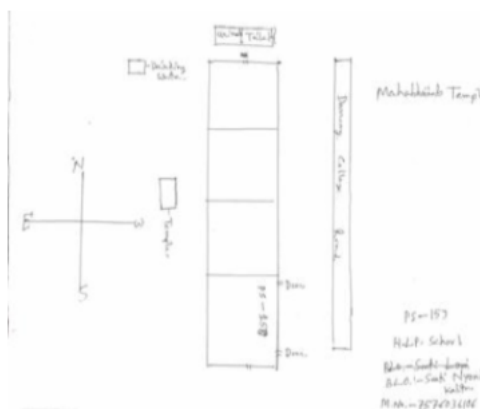

নিৰ্বাচক পঞ্জীয়ন বিষয়াৰ স্বাক্ষৰ

Nazri Naksha

Google Map View

Polling Station Building Front View

ভোটগ্ৰহন কেন্দ্ৰৰ সন্মুখৰ দৃশ্য

Cad View

Key MAP View

1 নাম : গৌতম ভূঞা পিতাৰ নাম: ননী গোপাল ঘৰ নং : 1 বয়স : 57 লিঙ্গ : পুৰুষ	JRQ9851961 ফটো উপলব্ধ	# 2 নাম : প্ৰদীপ চক্ৰবৰ্তী পিতাৰ নাম: হৰি দাস চক্ৰবৰ্তী ঘৰ নং : 1 বয়স : 52 লিঙ্গ : পুৰুষ	FFW8643810 ফটো উপলব্ধ	# 3 নাম : বীণা চক্ৰবৰ্তী স্বামীৰ নাম: প্ৰদীপ চক্ৰবৰ্তী ঘৰ নং : 1 বয়স : 51 লিঙ্গ : মহিলা	FFW0052647 ফটো উপলব্ধ
4 নাম : সংগীতা দত্ত কৰ্মকাৰ স্বামীৰ নাম: শিবু কৰ্মকাৰ ঘৰ নং : 12 বয়স : 37 লিঙ্গ : মহিলা	JRQ2100592 ফটো উপলব্ধ	5 নাম : অনামিকা গগৈ পিতাৰ নাম: বৃহত গগৈ ঘৰ নং : ৭০ বয়স : 47 লিঙ্গ : মহিলা	JRQ0597773 ফটো উপলব্ধ	6 নাম : অৰিয়ন্ত কুমাৰ সিং পিতাৰ নাম: ললিন সিং ঘৰ নং : 1৫৫ বয়স : 30 লিঙ্গ : পুৰুষ	JRQ1350885 ফটো উপলব্ধ
7 নাম : সোনকন পিতাৰ নাম: গগন তা: ঘৰ নং : ১৭৩ বয়স : 72 লিঙ্গ : পুৰুষ	JRQ9851983 ফটো উপলব্ধ	8 নাম : কমল তালুকদাৰ পিতাৰ নাম: গগন তালুকদাৰ ঘৰ নং : 70 বয়স : 70 লিঙ্গ : পুৰুষ	JRQ9851994 ফটো উপলব্ধ	9 নাম : প্ৰতিভা তালুকদাৰ স্বামীৰ নাম: প্ৰতুল তালুকদাৰ ঘৰ নং : 68 বয়স : 68 লিঙ্গ : মহিলা	JRQ9852000 ফটো উপলব্ধ
10 নাম : ভুবন চন্দ্ৰ তালুকদাৰ পিতাৰ নাম: গগন চন্দ্ৰ তালুকদাৰ ঘৰ নং : ১৭৩ বয়স : 67 লিঙ্গ : পুৰুষ	JRQ9852011 ফটো উপলব্ধ	11 নাম : ববিন তালুকদাৰ পিতাৰ নাম: গগন তালুকদাৰ ঘৰ নং : ১৭৩ বয়স : 63 লিঙ্গ : পুৰুষ	JRQ9852022 ফটো উপলব্ধ	12 নাম : অনিমা তালুকদাৰ স্বামীৰ নাম: সোনকন ঘৰ নং : ১৭৩ বয়স : 61 লিঙ্গ : মহিলা	JRQ9852033 ফটো উপলব্ধ
13 নাম : পদ্মা তালুকদাৰ স্বামীৰ নাম: ভুবন ঘৰ নং : ১৭৩ বয়স : 55 লিঙ্গ : মহিলা	JRQ9852055 ফটো উপলব্ধ	14 নাম : কলপনা তালুকদাৰ স্বামীৰ নাম: ববিন ঘৰ নং : ১৭৩ বয়স : 52 লিঙ্গ : মহিলা	JRQ9852066 ফটো উপলব্ধ	15 নাম : অঞ্জনা তালুকদাৰ স্বামীৰ নাম: দিলীপ ঘৰ নং : ১৭৩ বয়স : 52 লিঙ্গ : মহিলা	JRQ9852077 ফটো উপলব্ধ
16 নাম : নয়ন তালুকদাৰ পিতাৰ নাম: প্ৰতুল তালুকদাৰ ঘৰ নং : ১৭৩ বয়স : 47 লিঙ্গ : পুৰুষ	JRQ9852088 ফটো উপলব্ধ	17 নাম : ভাস্কৰ তালুকদাৰ পিতাৰ নাম: সোনকন ঘৰ নং : ১৭৩ বয়স : 42 লিঙ্গ : পুৰুষ	JRQ9852099 ফটো উপলব্ধ	18 নাম : কৰবী তালুকদাৰ পিতাৰ নাম: প্ৰতুল ঘৰ নং : ১৭৩ বয়স : 41 লিঙ্গ : মহিলা	JRQ9852102 ফটো উপলব্ধ
19 নাম : প্ৰাণজিত তালুকদাৰ পিতাৰ নাম: সোনকন ঘৰ নং : ১৭৩ বয়স : 40 লিঙ্গ : পুৰুষ	JRQ9852113 ফটো উপলব্ধ	20 নাম : হিমাংশু তালুকদাৰ পিতাৰ নাম: কমল তালুকদাৰ ঘৰ নং : ১৭৩ বয়স : 35 লিঙ্গ : পুৰুষ	JRQ9852124 ফটো উপলব্ধ	21 নাম : বিতম প্ৰতিম তালুকদাৰ পিতাৰ নাম: ভুবন তালুকদাৰ ঘৰ নং : ১৭৩ বয়স : 34 লিঙ্গ : পুৰুষ	JRQ9852135 ফটো উপলব্ধ
22 নাম : গৌৰব জ্যোতি তালুকদাৰ পিতাৰ নাম: কমলেশ্বৰ তালুকদাৰ ঘৰ নং : 30 বয়স : 30 লিঙ্গ : পুৰুষ	JRQ2025765 ফটো উপলব্ধ	23 নাম : কংকনা তালুকদাৰ পিতাৰ নাম: ববিন তালুকদাৰ ঘৰ নং : ১৭৩ বয়স : 28 লিঙ্গ : মহিলা	JRQ0045047 ফটো উপলব্ধ	24 নাম : জিৰিমনা তালুকদাৰ পিতাৰ নাম: ভুবন তালুকদাৰ ঘৰ নং : 28 বয়স : 28 লিঙ্গ : মহিলা	JRQ0045088 ফটো উপলব্ধ
25 নাম : সৃষ্টিকা তালুকদাৰ পিতাৰ নাম: দিলীপ তালুকদাৰ ঘৰ নং : ১৭৩ বয়স : 26 লিঙ্গ : মহিলা	JRQ0400366 ফটো উপলব্ধ	26 নাম : নিহাৰিকা তালুকদাৰ পিতাৰ নাম: ববিন তালুকদাৰ ঘৰ নং : ১৭৩ বয়স : 25 লিঙ্গ : মহিলা	JRQ0517664 ফটো উপলব্ধ	27 নাম : নিশান্ত তালুকদাৰ পিতাৰ নাম: ববিন তালুকদাৰ ঘৰ নং : ১৭৩ বয়স : 25 লিঙ্গ : পুৰুষ	JRQ0517607 ফটো উপলব্ধ
28 নাম : মামনি তালুকদাৰ স্বামীৰ নাম: কমল ঘৰ নং : ১৭৩ক বয়স : 55 লিঙ্গ : মহিলা	JRQ9852146 ফটো উপলব্ধ	29 নাম : অশোক দত্ত পিতাৰ নাম: ফনিদ্ৰ দত্ত ঘৰ নং : ১৭৪ বয়স : 78 লিঙ্গ : পুৰুষ	JRQ9852157 ফটো উপলব্ধ	30 নাম : প্ৰীতিধাৰা দত্ত পিতাৰ নাম: ফনিদ্ৰ দত্ত ঘৰ নং : ১৭৪ বয়স : 74 লিঙ্গ : মহিলা	JRQ9852168 ফটো উপলব্ধ