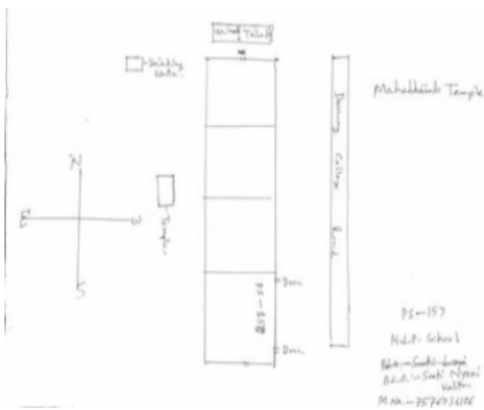

Nazri Naksha