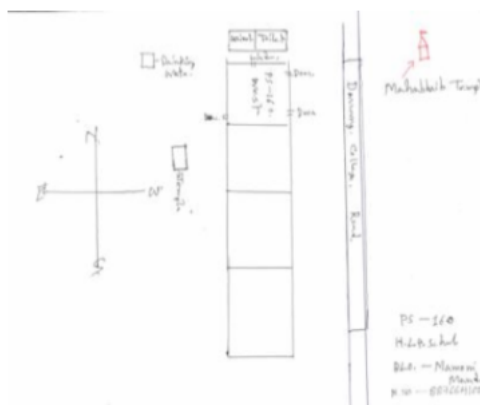

নিৰ্বাচক পঞ্জীয়ন বিষয়াৰ স্বাক্ষৰ

Nazri Naksha

Google Map View

Polling Station Building Front View

ভোটগ্ৰহন কেন্দ্ৰৰ সন্মুখৰ দৃশ্য

Cad View

Key MAP View

S2 1 নাম : ওম বাচফৰ পিতাৰ নাম: পোৰ্ণাচ চন্দ বাসফোৰ ঘৰ নং : ০৭ বয়স : 23 লিঙ্গ : পুৰুষ	JRQ2106060 ফটো উপলব্ধ	2 নাম : কমল কুমাৰ দাস পিতাৰ নাম: অমিয় কুমাৰ দাস ঘৰ নং : 11 বয়স : 61 লিঙ্গ : পুৰুষ	KZL0331009 ফটো উপলব্ধ	#2 3 নাম : নিধি বৈদ পিতাৰ নাম: পুৰজ কুমাৰ পীন্দা ঘৰ নং : 24 বয়স : 28 লিঙ্গ : মহিলা	RFE1058130 ফটো উপলব্ধ
4 নাম : মনীষা বৰা পিতাৰ নাম: গিৰিশ বৰা ঘৰ নং : ৫২ বয়স : 23 লিঙ্গ : মহিলা	JRQ0701854 ফটো উপলব্ধ	5 নাম : বিউটি মজুমদাৰ স্বামীৰ নাম: বাৰ্জেশ মজুমদাৰ ঘৰ নং : 56 বয়স : 45 লিঙ্গ : মহিলা	GNS8834739 ফটো উপলব্ধ	6 নাম : নীলম দেৱী স্বামীৰ নাম: অৱবিন্দ ঠাকুৰ ঘৰ নং : 73 বয়স : 41 লিঙ্গ : মহিলা	JRQ2102366 ফটো উপলব্ধ
S 7 নাম : সঙ্গিতা দাস স্বামীৰ নাম: বাবুল দাস ঘৰ নং : ১০০ বয়স : ৪৪ লিঙ্গ : মহিলা	JRQ1280858 ফটো উপলব্ধ	8 নাম : ডিম্পলী বনীয়া পিতাৰ নাম: কনক বনীয়া ঘৰ নং : ১১২ বয়স : 37 লিঙ্গ : মহিলা	JRQ9856660 ফটো উপলব্ধ	9 নাম : কবিতা বনিয়া পিতাৰ নাম: দেবেন বনিয়া ঘৰ নং : ১১২ বয়স : 35 লিঙ্গ : মহিলা	JRQ0361196 ফটো উপলব্ধ
10 নাম : অংকুৰ বনীয়া পিতাৰ নাম: কনক বনীয়া ঘৰ নং : ১১২ বয়স : 32 লিঙ্গ : পুৰুষ	JRQ9856671 ফটো উপলব্ধ	11 নাম : অনশকা বনিয়া পিতাৰ নাম: কনক বনিয়া ঘৰ নং : ১১২ক বয়স : 26 লিঙ্গ : মহিলা	JRQ0550483 ফটো উপলব্ধ	12 নাম : কনক বনীয়া পিতাৰ নাম: দেবেন বনীয়া ঘৰ নং : ১১২ক বয়স : 64 লিঙ্গ : পুৰুষ	JRQ9856682 ফটো উপলব্ধ
13 নাম : অঞ্জলি বনীয়া স্বামীৰ নাম: কনক বনীয়া ঘৰ নং : ১১২ক বয়স : 54 লিঙ্গ : মহিলা	JRQ2025856 ফটো উপলব্ধ	14 নাম : সিতা তিৱেৱালা পিতাৰ নাম: সুশিল কুমাৰ তিৱেৱালা ঘৰ নং : ১১৩ বয়স : 65 লিঙ্গ : মহিলা	JRQ9856728 ফটো উপলব্ধ	15 নাম : নীৰজ তিৱেৱালা পিতাৰ নাম: শ্যাম সুন্দৰ তিৱেৱালা ঘৰ নং : ১১৩ বয়স : 57 লিঙ্গ : পুৰুষ	JRQ9856739 ফটো উপলব্ধ
16 নাম : উষাৰাণী দাস স্বামীৰ নাম: নিত্যানন্দ দাস ঘৰ নং : ১১৩ বয়স : 41 লিঙ্গ : মহিলা	JRQ0198127 ফটো উপলব্ধ	17 নাম : গৌৰব তিৱেৱালা পিতাৰ নাম: নিৰজ তিৱেৱালা ঘৰ নং : ১১৩ বয়স : 24 লিঙ্গ : পুৰুষ	JRQ0650119 ফটো উপলব্ধ	18 নাম : গজেন দাস মাতৃৰ নাম: উষাৰাণী দাস ঘৰ নং : 113 বয়স : 21 লিঙ্গ : পুৰুষ	QDM0040535 ফটো উপলব্ধ
19 নাম : প্ৰিয়ংকা মণ্ডল পিতাৰ নাম: মহাদেৱ মণ্ডল ঘৰ নং : 113ক বয়স : 22 লিঙ্গ : মহিলা	JRQ2110419 ফটো উপলব্ধ	20 নাম : বিকি মণ্ডল পিতাৰ নাম: মহাদেৱ মণ্ডল ঘৰ নং : ১১৩ক বয়স : 24 লিঙ্গ : পুৰুষ	JRQ0549238 ফটো উপলব্ধ	21 নাম : মহাদেৱ মণ্ডল পিতাৰ নাম: সতীশ মণ্ডল ঘৰ নং : ১১৩ক বয়স : 55 লিঙ্গ : পুৰুষ	JRQ9856740 ফটো উপলব্ধ
22 নাম : দিপা মণ্ডল স্বামীৰ নাম: মহাদেৱ মণ্ডল ঘৰ নং : ১১৩ক বয়স : 43 লিঙ্গ : মহিলা	JRQ9856751 ফটো উপলব্ধ	23 নাম : ভটচল তিৱেৱালা পিতাৰ নাম: নীৰজ তিৱেৱালা ঘৰ নং : ১১৩ বয়স : 23 লিঙ্গ : পুৰুষ	JRQ0649368 ফটো উপলব্ধ	24 নাম : জয়শ্ৰী ডেকা পিতাৰ নাম: নপেন ডেকা ঘৰ নং : 150 বয়স : 22 লিঙ্গ : মহিলা	QDM0072009 ফটো উপলব্ধ
25 নাম : চাবিৰ হুছেইন পিতাৰ নাম: শ্বাহিদুল হুছেইন ঘৰ নং : ১৬০ বয়স : 28 লিঙ্গ : পুৰুষ	JRQ0699710 ফটো উপলব্ধ	26 নাম : পিন্ধী বাচফোৰ পিতাৰ নাম: শঙ্কৰ বাচফোৰ ঘৰ নং : ২২৬ বয়স : 23 লিঙ্গ : মহিলা	JRQ0701078 ফটো উপলব্ধ	S 27 নাম : দুৰ্গা দেৱী আগৰৱালা স্বামীৰ নাম: পৰন আগৰৱালা ঘৰ নং : ২৩৭ বয়স : 56 লিঙ্গ : মহিলা	JRQ2025812 ফটো উপলব্ধ
S2 28 নাম : সৌৰভ আগৰৱালা পিতাৰ নাম: পৰন আগৰৱালা ঘৰ নং : ২৩৭ বয়স : 38 লিঙ্গ : মহিলা	JRQ2025823 ফটো উপলব্ধ	29 নাম : অনিতা দেৱী পিতাৰ নাম: প্ৰমোদ ৰায় ঘৰ নং : 245 বয়স : 38 লিঙ্গ : মহিলা	QDM0047167 ফটো উপলব্ধ	30 নাম : বাৰ্জেন্দু সাহা পিতাৰ নাম: শিবচৰন সাহা ঘৰ নং : ৩০১ বয়স : 60 লিঙ্গ : পুৰুষ	JRQ9856784 ফটো উপলব্ধ