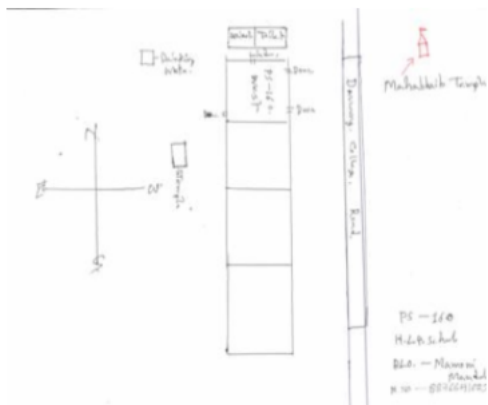

Nazri Naksha