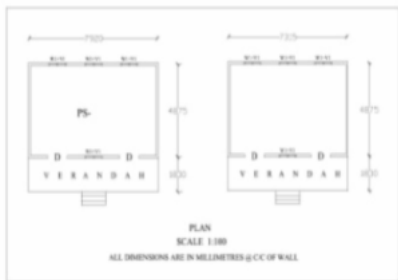

নিৰ্বাচক পঞ্জীয়ন বিষয়াৰ স্বাক্ষৰ

Nazri Naksha

Google Map View

Polling Station Building Front View

ভোটগ্ৰন্থন কেন্দ্ৰৰ সন্মুখৰ দৃশ্য

Cad View

Key MAP View

1 নাম : প্ৰিয়ঙ্কা সাহা স্বামীৰ নাম : বিশ্বজিৎ সাহা ঘৰ নং : 8/2345 বয়স : 33 লিঙ্গ : মহিলা	DCZ2843289 ফটো উপলব্ধ	2 নাম : শ্বেতা বয় পিতাৰ নাম : জীৱন কৃষ্ণ বয় ঘৰ নং : 11 বয়স : 20 লিঙ্গ : মহিলা	QDM0082123 ফটো উপলব্ধ	3 নাম : বাসন্তী দেবী স্বামীৰ নাম : অমিৰ শাহ ঘৰ নং : 25 বয়স : 56 লিঙ্গ : মহিলা	JRQ0447102 ফটো উপলব্ধ
4 নাম : পাপু চাহ পিতাৰ নাম : অমিৰ চাহ ঘৰ নং : 29 বয়স : 24 লিঙ্গ : পুৰুষ	JRQ0707513 ফটো উপলব্ধ	E 5 নাম : বজৰঙ্গ লাল পাৰিক পিতাৰ নাম : ভক্তৰাম লাল পাৰিক ঘৰ নং : 90 বয়স : 90 লিঙ্গ : পুৰুষ	JRQ9875494 ফটো উপলব্ধ	6 নাম : তনিচা বৰ্মণ পিতাৰ নাম : দিনেশ বৰ্মণ ঘৰ নং : 39 বয়স : 22 লিঙ্গ : মহিলা	JRQ2114460 ফটো উপলব্ধ
7 নাম : সুজিত আইচ পিতাৰ নাম : নগেন্দ্ৰ চন্দ্ৰ আইচ ঘৰ নং : 55 বয়স : 53 লিঙ্গ : পুৰুষ	CZJ0053512 ফটো উপলব্ধ	8 নাম : বুমী আইচ স্বামীৰ নাম : ঘৰ নং : 55 বয়স : 51 লিঙ্গ : মহিলা	CZJ0053538 ফটো উপলব্ধ	9 নাম : বুঙ্গা বনিক পিতাৰ নাম : গোপাল বনিক ঘৰ নং : 71 বয়স : 22 লিঙ্গ : মহিলা	JRQ2119048 ফটো উপলব্ধ
S 10 নাম : সুশান্তি বাৰিক স্বামীৰ নাম : প্ৰকাশ বাৰিক ঘৰ নং : 162 বয়স : 45 লিঙ্গ : মহিলা	JRQ1223189 ফটো উপলব্ধ	11 নাম : সীমা পোদ্দাৰ স্বামীৰ নাম : ৰূপক পোদ্দাৰ ঘৰ নং : 162 বয়স : 22 লিঙ্গ : মহিলা	QDM0038240 ফটো উপলব্ধ	S 12 নাম : মহম্মদ ইছমাঈল হুছেইন পিতাৰ নাম : আব্দুল আজিজ ঘৰ নং : 29 বয়স : 60 লিঙ্গ : পুৰুষ	JRQ0495093 ফটো উপলব্ধ
13 নাম : প্ৰেম ছেত্ৰী পিতাৰ নাম : বিজয় ছেত্ৰী ঘৰ নং : 237 বয়স : 19 লিঙ্গ : পুৰুষ	QDM0084236 ফটো উপলব্ধ	14 নাম : দেব শৰ্মা মাতৃৰ নাম : মীনা দেবী ঘৰ নং : 250 বয়স : 25 লিঙ্গ : পুৰুষ	JRQ0700195 ফটো উপলব্ধ	S2 15 নাম : নয়ন বৰ্মন স্বামীৰ নাম : দুৰ্গা বৰ্মন ঘৰ নং : 270 বয়স : 29 লিঙ্গ : মহিলা	JRQ0385328 ফটো উপলব্ধ
16 নাম : গোপাল চাটাজী পিতাৰ নাম : বিভূতিমোহন চাটাজী ঘৰ নং : 311 বয়স : 61 লিঙ্গ : পুৰুষ	GNS6640024 ফটো উপলব্ধ	17 নাম : ৰুমা চাটাজী স্বামীৰ নাম : গোপাল চাটাজী ঘৰ নং : 311 বয়স : 47 লিঙ্গ : মহিলা	GNS6640035 ফটো উপলব্ধ	18 নাম : সৌৰভ চেৰ্টাজী পিতাৰ নাম : গোপাল চেৰ্টাজী ঘৰ নং : 311 বয়স : 22 লিঙ্গ : পুৰুষ	GNS1990464 ফটো উপলব্ধ
S2 19 নাম : জিতেন বৰা পিতাৰ নাম : পূৰ্ণকান্ত বৰা ঘৰ নং : 393 বয়স : 57 লিঙ্গ : পুৰুষ	JRQ9870079 ফটো উপলব্ধ	S2 20 নাম : ৰূপা বৰা স্বামীৰ নাম : জিতেন বৰা ঘৰ নং : 393 বয়স : 47 লিঙ্গ : মহিলা	JRQ9870080 ফটো উপলব্ধ	21 নাম : প্ৰনবেশ চক্ৰবৰ্তী পিতাৰ নাম : পৰেশ চক্ৰবৰ্তী ঘৰ নং : 393 বয়স : 71 লিঙ্গ : পুৰুষ	JRQ9870091 ফটো উপলব্ধ
22 নাম : মিনাক্ষী চক্ৰবৰ্তী স্বামীৰ নাম : প্ৰনবেশ চক্ৰবৰ্তী ঘৰ নং : 393 বয়স : 66 লিঙ্গ : মহিলা	JRQ9870104 ফটো উপলব্ধ	23 নাম : সোমজ্যোতি চক্ৰবৰ্তী পিতাৰ নাম : প্ৰনবেশ চক্ৰবৰ্তী ঘৰ নং : 393 বয়স : 36 লিঙ্গ : পুৰুষ	JRQ1390370 ফটো উপলব্ধ	24 নাম : বিজয় কুমাৰ চক্ৰবৰ্তী পিতাৰ নাম : অজয় কুমাৰ চক্ৰবৰ্তী ঘৰ নং : 393 বয়স : 50 লিঙ্গ : পুৰুষ	JRQ9870126 ফটো উপলব্ধ
25 নাম : নিতু চক্ৰবৰ্তী স্বামীৰ নাম : বিজয় কুমাৰ চক্ৰবৰ্তী ঘৰ নং : 393 বয়স : 38 লিঙ্গ : মহিলা	JRQ1390643 ফটো উপলব্ধ	26 নাম : প্ৰানকৃষ্ণ শীল পিতাৰ নাম : প্ৰসন্নকুমাৰ শীল ঘৰ নং : 393 বয়স : 78 লিঙ্গ : পুৰুষ	JRQ9870137 ফটো উপলব্ধ	27 নাম : মৃদলা শীল স্বামীৰ নাম : ৰপ্ৰানকৃষ্ণ শীল ঘৰ নং : 393 বয়স : 61 লিঙ্গ : মহিলা	JRQ9870148 ফটো উপলব্ধ
S 28 নাম : পুষ্পাঞ্জলী শীল পিতাৰ নাম : ৰপ্ৰানকৃষ্ণ শীল ঘৰ নং : 393 বয়স : 42 লিঙ্গ : মহিলা	JRQ9870159 ফটো উপলব্ধ	29 নাম : পাৰ্বতী শীল পিতাৰ নাম : প্ৰাণকৃষ্ণ শীল ঘৰ নং : 393 বয়স : 37 লিঙ্গ : মহিলা	JRQ9870160 ফটো উপলব্ধ	30 নাম : উষা ৰাণী শৰ্মা স্বামীৰ নাম : নকুল শৰ্মা ঘৰ নং : 393 বয়স : 56 লিঙ্গ : মহিলা	JRQ9870193 ফটো উপলব্ধ