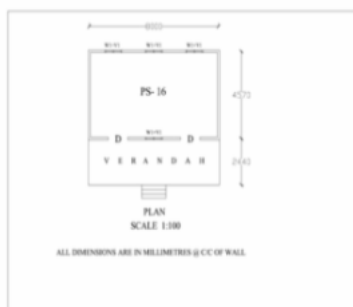

নিৰ্বাচক পঞ্জীয়ন বিষয়াৰ স্বাক্ষৰ

Nazri Naksha

Google Map View

Polling Station Building Front View

ভোটগ্ৰহন কেন্দ্ৰৰ সন্মুখৰ দৃশ্য

Cad View

Key MAP View

1 নাম : অনিন্দিতা দেবী পিতাৰ নাম: সৰোজ কুমাৰ নাথ ঘৰ নং : ১ খ বয়স : 24 লিঙ্গ : মহিলা	JRQ0688515 ফটো উপলব্ধ	2 নাম : বক্তিম জ্যোতি কাকতি পিতাৰ নাম: কৰুনা কাকতি ঘৰ নং : ১ক বয়স : 27 লিঙ্গ : পুৰুষ	JRQ0189597 ফটো উপলব্ধ	3 নাম : আবিৰ কুমাৰ নাথ পিতাৰ নাম: সৰোজ কুমাৰ নাথ ঘৰ নং : 1 KHA বয়স : 25 লিঙ্গ : পুৰুষ	JRQ0404335 ফটো উপলব্ধ
4 নাম : কৰুণা কাকতি পিতাৰ নাম: নবীন কাকতি ঘৰ নং : ১ক বয়স : 77 লিঙ্গ : পুৰুষ	JRQ1434588 ফটো উপলব্ধ	5 নাম : পদ্মা বৰুৱা স্বামীৰ নাম: কৰুণা কাকতি ঘৰ নং : ১ক বয়স : 68 লিঙ্গ : মহিলা	JRQ1434599 ফটো উপলব্ধ	6 নাম : সৰোজ কুমাৰ নাথ পিতাৰ নাম: ধমেশ্বৰ নাথ ঘৰ নং : ১খ বয়স : 55 লিঙ্গ : পুৰুষ	JRQ1434566 ফটো উপলব্ধ
7 নাম : ববীতা দেবী স্বামীৰ নাম: সৰোজ কুমাৰ নাথ ঘৰ নং : ১খ বয়স : 54 লিঙ্গ : মহিলা	JRQ1434577 ফটো উপলব্ধ	8 নাম : ৰুমী কাকতি পিতাৰ নাম: কৰুণা কাকতি ঘৰ নং : ১ক বয়স : 36 লিঙ্গ : মহিলা	JRQ1434613 ফটো উপলব্ধ	9 নাম : জ্যোতিষ হাজৰিকা পিতাৰ নাম: শিঙেশ্বৰ হাজৰিকা ঘৰ নং : ২ বয়স : 61 লিঙ্গ : পুৰুষ	JRQ1434704 ফটো উপলব্ধ
10 নাম : শীলা হাজৰিকা স্বামীৰ নাম: জ্যোতিষ হাজৰিকা ঘৰ নং : ২ বয়স : 51 লিঙ্গ : মহিলা	JRQ1434715 ফটো উপলব্ধ	11 নাম : সুস্মিতা হাজৰিকা পিতাৰ নাম: জ্যোতিষ হাজৰিকা ঘৰ নং : ২ বয়স : 27 লিঙ্গ : মহিলা	JRQ0326603 ফটো উপলব্ধ	12 নাম : টিংকুমনি হাজৰিকা পিতাৰ নাম: জ্যোতিষ হাজৰিকা ঘৰ নং : ২ বয়স : 23 লিঙ্গ : পুৰুষ	JRQ0582981 ফটো উপলব্ধ
13 নাম : মিনা বৰা স্বামীৰ নাম: চেনাৰাম বৰা ঘৰ নং : ৩ বয়স : 63 লিঙ্গ : মহিলা	JRQ1434748 ফটো উপলব্ধ	14 নাম : দেবোজীত দত্তা পিতাৰ নাম: বিনোদ কুমাৰ দত্তা ঘৰ নং : 03 বয়স : 32 লিঙ্গ : পুৰুষ	JRQ0660084 ফটো উপলব্ধ	15 নাম : নগেন বৰা পিতাৰ নাম: বানেশ্বৰ বৰা ঘৰ নং : ৩ক বয়স : 71 লিঙ্গ : পুৰুষ	JRQ0089268 ফটো উপলব্ধ
16 নাম : বাসন্তী বৰা স্বামীৰ নাম: নগেন বৰা ঘৰ নং : ৩ক বয়স : 62 লিঙ্গ : মহিলা	JRQ0089326 ফটো উপলব্ধ	17 নাম : ৰাজ কুমাৰ বৰা পিতাৰ নাম: নগেন বৰা ঘৰ নং : ৩ক বয়স : 36 লিঙ্গ : পুৰুষ	JRQ0326025 ফটো উপলব্ধ	18 নাম : লিতালী ঙাটে বৰা স্বামীৰ নাম: ৰাজ কুমাৰ বৰা ঘৰ নং : ৩ক বয়স : 36 লিঙ্গ : মহিলা	JRQ0326223 ফটো উপলব্ধ
19 নাম : নাৰায়ন দাস পিতাৰ নাম: মহেন্দ্ৰ দাস ঘৰ নং : 8 বয়স : 65 লিঙ্গ : পুৰুষ	JRQ1434782 ফটো উপলব্ধ	20 নাম : যোগেশ্বৰী দাস স্বামীৰ নাম: মহেন্দ্ৰ দাস ঘৰ নং : 8 বয়স : 61 লিঙ্গ : মহিলা	JRQ1434793 ফটো উপলব্ধ	21 নাম : জয়ন্তী দাস স্বামীৰ নাম: নাৰায়ন দাস ঘৰ নং : 8 বয়স : 56 লিঙ্গ : মহিলা	JRQ1434806 ফটো উপলব্ধ
22 নাম : অজিত দাস পিতাৰ নাম: নাৰায়ণ দাস ঘৰ নং : ৪ বয়স : 42 লিঙ্গ : পুৰুষ	JRQ1434828 ফটো উপলব্ধ	23 নাম : পংকজ দাস পিতাৰ নাম: নাৰায়ণ দাস ঘৰ নং : ৪ বয়স : 35 লিঙ্গ : পুৰুষ	JRQ1434839 ফটো উপলব্ধ	24 নাম : হেম দাস পিতাৰ নাম: মহেন্দ্ৰ দাস ঘৰ নং : ৫ বয়স : 62 লিঙ্গ : পুৰুষ	JRQ1434873 ফটো উপলব্ধ
25 নাম : দিলিপ নাথ পিতাৰ নাম: উপেন নাথ ঘৰ নং : ৫ বয়স : 45 লিঙ্গ : পুৰুষ	JRQ0581876 ফটো উপলব্ধ	26 নাম : প্ৰফুল্ল দাস পিতাৰ নাম: হেম দাস ঘৰ নং : ৫ বয়স : 43 লিঙ্গ : পুৰুষ	JRQ1434862 ফটো উপলব্ধ	27 নাম : তুলুমনি দাস পিতাৰ নাম: হেম দাস ঘৰ নং : ৫ বয়স : 37 লিঙ্গ : মহিলা	JRQ1434851 ফটো উপলব্ধ
28 নাম : দীপ দাস পিতাৰ নাম: হেম দাস ঘৰ নং : ৫ বয়স : 35 লিঙ্গ : পুৰুষ	JRQ1434840 ফটো উপলব্ধ	29 নাম : আশা দাস স্বামীৰ নাম: ষড়ানন দাস ঘৰ নং : ৫ বয়স : 29 লিঙ্গ : মহিলা	JRQ0323733 ফটো উপলব্ধ	30 নাম : ষড়ানন দাস পিতাৰ নাম: হেমকান্ত দাস ঘৰ নং : ৫ বয়স : 28 লিঙ্গ : পুৰুষ	JRQ0379099 ফটো উপলব্ধ