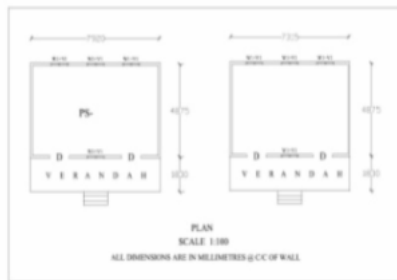

নিৰ্বাচক পঞ্জীয়ন বিষয়াৰ স্বাক্ষৰ

Nazri Naksha

Google Map View

Polling Station Building Front View

ভোটগ্ৰহন কেন্দ্ৰৰ সন্মুখৰ দৃশ্য

Cad View

Key MAP View

1 নাম : বঞ্জিত ফুকন পিতাৰ নাম: দিলীপ ফুকন ঘৰ নং : ২ বয়স : 52 লিঙ্গ : পুৰুষ	JRQ0719435 ফটো উপলব্ধ	2 নাম : জ্যোৎস্না ঘোষ স্বামীৰ নাম: অজিত ঘোষ ঘৰ নং : 3 বয়স : 45 লিঙ্গ : মহিলা	GNS7539288 ফটো উপলব্ধ	3 নাম : ৰতন লাল জৈন দোশি পিতাৰ নাম: ধৰম চন্দ জৈন ঘৰ নং : 8 বয়স : 71 লিঙ্গ : পুৰুষ	JRQ9907624 ফটো উপলব্ধ
4 নাম : মঞ্জু দেবী জৈন অন্যান্য: ৰতন লাল জৈন ঘৰ নং : 8 বয়স : 67 লিঙ্গ : মহিলা	JRQ9907635 ফটো উপলব্ধ	5 নাম : বেদাউতি দেবী স্বামীৰ নাম: উপেন্দ্ৰ সিং ঘৰ নং : 4 বয়স : 59 লিঙ্গ : মহিলা	JRQ1222157 ফটো উপলব্ধ	6 নাম : কনক জৈন পিতাৰ নাম: ৰতন লাল জৈন ঘৰ নং : 8 বয়স : 45 লিঙ্গ : পুৰুষ	JRQ9907646 ফটো উপলব্ধ
7 নাম : সুৰেখা জৈন স্বামীৰ নাম: কনক জৈন ঘৰ নং : 8 বয়স : 41 লিঙ্গ : মহিলা	JRQ1454893 ফটো উপলব্ধ	8 নাম : আদিত্য কুমাৰ জৈন পিতাৰ নাম: ৰতন লাল জৈন ঘৰ নং : 8 বয়স : 40 লিঙ্গ : পুৰুষ	JRQ9907657 ফটো উপলব্ধ	9 নাম : বুৰীনা জৈন স্বামীৰ নাম: আদিত্য জৈন ঘৰ নং : 8 বয়স : 34 লিঙ্গ : মহিলা	JRQ0384214 ফটো উপলব্ধ
# 10 নাম : সঞ্জীত সিং পিতাৰ নাম: উপেন্দ্ৰ সিং ঘৰ নং : 4 বয়স : 30 লিঙ্গ : পুৰুষ	JRQ2054935 ফটো উপলব্ধ	11 নাম : মনীষ সিং পিতাৰ নাম: উপেন্দ্ৰ সিং ঘৰ নং : 4 বয়স : 29 লিঙ্গ : পুৰুষ	JRQ2054957 ফটো উপলব্ধ	12 নাম : জোনাকী হাজৰিকা স্বামীৰ নাম: ৰেবন চন্দ্ৰ নাথ ঘৰ নং : 8 কু বয়স : 57 লিঙ্গ : মহিলা	JRQ2031438 ফটো উপলব্ধ
13 নাম : ৰেবন চন্দ্ৰ নাথ পিতাৰ নাম: দুষ্টিৰ নাথ ঘৰ নং : 8 কু বয়স : 56 লিঙ্গ : পুৰুষ	JRQ2031427 ফটো উপলব্ধ	14 নাম : বাবু লাল গেহলত পিতাৰ নাম: মোহনলাল গেহলত ঘৰ নং : ৫ বয়স : 73 লিঙ্গ : পুৰুষ	JRQ9907668 ফটো উপলব্ধ	15 নাম : কমলা গেহলত স্বামীৰ নাম: বাবু লাল গেহলত ঘৰ নং : ৫ বয়স : 65 লিঙ্গ : মহিলা	JRQ9907679 ফটো উপলব্ধ
16 নাম : ৰামনিৰাশ গেহলত পিতাৰ নাম: বাবু লাল গেহলত ঘৰ নং : ৫ বয়স : 44 লিঙ্গ : পুৰুষ	JRQ9907680 ফটো উপলব্ধ	17 নাম : ভাস্বতী দেব পিতাৰ নাম: দিবেন্দু দেব ঘৰ নং : 5 বয়স : 43 লিঙ্গ : মহিলা	CBD1086460 ফটো উপলব্ধ	18 নাম : সুনিতা গেহলত স্বামীৰ নাম: ৰামনিৰাশ গেহলত ঘৰ নং : ৫ বয়স : 36 লিঙ্গ : মহিলা	JRQ9907691 ফটো উপলব্ধ
R 19 নাম : দি পি পাৰিক পিতাৰ নাম: চন্দ্ৰনাথ পাৰিক ঘৰ নং : ৬ বয়স : 61 লিঙ্গ : পুৰুষ	JRQ9907704 ফটো উপলব্ধ	S 20 নাম : ধনলক্ষী পাৰিক স্বামীৰ নাম: দি পি পাৰিক ঘৰ নং : ৬ বয়স : 55 লিঙ্গ : মহিলা	JRQ9907715 ফটো উপলব্ধ	S 21 নাম : উমপ্ৰকাশ পাৰিক পিতাৰ নাম: ভূবলী পাৰিক ঘৰ নং : ৬ বয়স : 51 লিঙ্গ : পুৰুষ	JRQ9907726 ফটো উপলব্ধ
S 22 নাম : প্ৰিতী পাৰিক পিতাৰ নাম: দি পি পাৰিক ঘৰ নং : ৬ বয়স : 36 লিঙ্গ : মহিলা	JRQ1454906 ফটো উপলব্ধ	S 23 নাম : প্ৰিন্স পাৰিক পিতাৰ নাম: দ্বাৰিকা প্ৰসাদ পাৰিক ঘৰ নং : ৬ বয়স : 31 লিঙ্গ : পুৰুষ	JRQ2049038 ফটো উপলব্ধ	S 24 নাম : পিয়ুচ পাৰিক পিতাৰ নাম: দ্বাৰিকা প্ৰসাদ পাৰিক ঘৰ নং : ৬ বয়স : 29 লিঙ্গ : পুৰুষ	JRQ2049027 ফটো উপলব্ধ
25 নাম : অমি বৈশ্য স্বামীৰ নাম: ভবেন বৈশ্য ঘৰ নং : ৮ বয়স : 68 লিঙ্গ : মহিলা	JRQ9907737 ফটো উপলব্ধ	26 নাম : ৰূপম বৈশ্য পিতাৰ নাম: ভবেন বৈশ্য ঘৰ নং : ৮ বয়স : 46 লিঙ্গ : পুৰুষ	JRQ9907748 ফটো উপলব্ধ	27 নাম : পোংচী গগৈ স্বামীৰ নাম: ৰূপম বৈশ্য ঘৰ নং : ৮ বয়স : 42 লিঙ্গ : মহিলা	QDM0076455 ফটো উপলব্ধ
28 নাম : মুনমী বৈশ্য পিতাৰ নাম: ভবেন বৈশ্য ঘৰ নং : ৮ বয়স : 42 লিঙ্গ : মহিলা	JRQ9907759 ফটো উপলব্ধ	29 নাম : অভিজিৎ চন্দ্ৰ নাথ পিতাৰ নাম: ৰেবন চন্দ্ৰ নাথ ঘৰ নং : ৮ কু বয়স : 27 লিঙ্গ : পুৰুষ	JRQ0526327 ফটো উপলব্ধ	30 নাম : দিব্যাঅগ্নি সাহা পিতাৰ নাম: পাৰ্থো সাৰথী সাহা ঘৰ নং : 11 বয়স : 19 লিঙ্গ : মহিলা	QDM0094235 ফটো উপলব্ধ