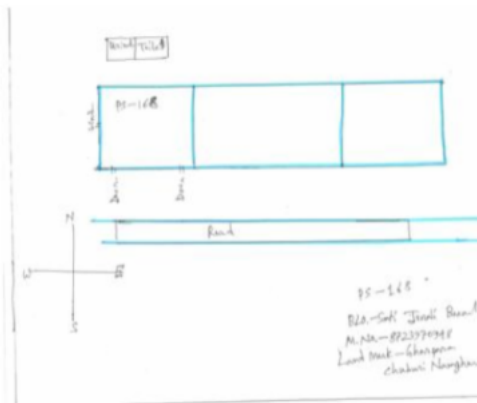

Nazri Naksha