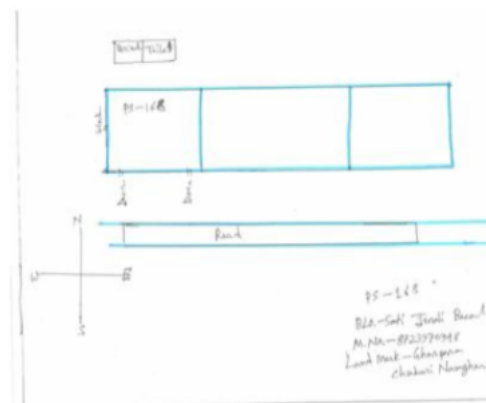

নিৰ্বাচক পঞ্জীয়ন বিষয়াৰ স্বাক্ষৰ

Nazri Naksha

Google Map View

Polling Station Building Front View

ভোটগ্ৰহন কেন্দ্ৰৰ সন্মুখৰ দৃশ্য

Cad View

Key MAP View

1 নাম : বঞ্জিত ফুকন পিতাৰ নাম: দিলীপ ফুকন ঘৰ নং : ২ বয়স : 52 লিঙ্গ : পুৰুষ	JRQ0719435 ফটো উপলব্ধ	2 নাম : জ্যোৎস্না ঘোষ স্বামীৰ নাম: অজিত ঘোষ ঘৰ নং : 3 বয়স : 45 লিঙ্গ : মহিলা	GNS7539288 ফটো উপলব্ধ	3 নাম : ৰতন লাল জৈন দোশি পিতাৰ নাম: ধৰম চন্দ জৈন ঘৰ নং : 8 বয়স : 71 লিঙ্গ : পুৰুষ	JRQ9907624 ফটো উপলব্ধ
4 নাম : মঞ্জু দেবী জৈন অন্যান্য: ৰতন লাল জৈন ঘৰ নং : 8 বয়স : 67 লিঙ্গ : মহিলা	JRQ9907635 ফটো উপলব্ধ	5 নাম : বেদাউতি দেবী স্বামীৰ নাম: উপেন্দ্ৰ সিং ঘৰ নং : 4 বয়স : 59 লিঙ্গ : মহিলা	JRQ1222157 ফটো উপলব্ধ	6 নাম : কনক জৈন পিতাৰ নাম: ৰতন লাল জৈন ঘৰ নং : 8 বয়স : 45 লিঙ্গ : পুৰুষ	JRQ9907646 ফটো উপলব্ধ
7 নাম : সুৰেখা জৈন স্বামীৰ নাম: কনক জৈন ঘৰ নং : 8 বয়স : 41 লিঙ্গ : মহিলা	JRQ1454893 ফটো উপলব্ধ	8 নাম : আদিত্য কুমাৰ জৈন পিতাৰ নাম: ৰতন লাল জৈন ঘৰ নং : 8 বয়স : 40 লিঙ্গ : পুৰুষ	JRQ9907657 ফটো উপলব্ধ	9 নাম : বুৰীনা জৈন স্বামীৰ নাম: আদিত্য জৈন ঘৰ নং : 8 বয়স : 34 লিঙ্গ : মহিলা	JRQ0384214 ফটো উপলব্ধ
# 10 নাম : সঞ্জীত সিং পিতাৰ নাম: উপেন্দ্ৰ সিং ঘৰ নং : 4 বয়স : 30 লিঙ্গ : পুৰুষ	JRQ2054935 ফটো উপলব্ধ	11 নাম : মনীষ সিং পিতাৰ নাম: উপেন্দ্ৰ সিং ঘৰ নং : 4 বয়স : 29 লিঙ্গ : পুৰুষ	JRQ2054957 ফটো উপলব্ধ	12 নাম : জোনাকী হাজৰিকা স্বামীৰ নাম: ৰেবন চন্দ্ৰ নাথ ঘৰ নং : 8 কু বয়স : 57 লিঙ্গ : মহিলা	JRQ2031438 ফটো উপলব্ধ
13 নাম : ৰেবন চন্দ্ৰ নাথ পিতাৰ নাম: দুষ্টিৰ নাথ ঘৰ নং : 8 কু বয়স : 56 লিঙ্গ : পুৰুষ	JRQ2031427 ফটো উপলব্ধ	14 নাম : বাবু লাল গেহলত পিতাৰ নাম: মোহনলাল গেহলত ঘৰ নং : ৫ বয়স : 73 লিঙ্গ : পুৰুষ	JRQ9907668 ফটো উপলব্ধ	15 নাম : কমলা গেহলত স্বামীৰ নাম: বাবু লাল গেহলত ঘৰ নং : ৫ বয়স : 65 লিঙ্গ : মহিলা	JRQ9907679 ফটো উপলব্ধ
16 নাম : ৰামনিৰাশ গেহলত পিতাৰ নাম: বাবু লাল গেহলত ঘৰ নং : ৫ বয়স : 44 লিঙ্গ : পুৰুষ	JRQ9907680 ফটো উপলব্ধ	17 নাম : ভাস্বতী দেব পিতাৰ নাম: দিবেন্দু দেব ঘৰ নং : 5 বয়স : 43 লিঙ্গ : মহিলা	CBD1086460 ফটো উপলব্ধ	18 নাম : সুনিতা গেহলত স্বামীৰ নাম: ৰামনিৰাশ গেহলত ঘৰ নং : ৫ বয়স : 36 লিঙ্গ : মহিলা	JRQ9907691 ফটো উপলব্ধ
R 19 নাম : দি পি পাৰিক পিতাৰ নাম: চন্দ্ৰনাথ পাৰিক ঘৰ নং : ৬ বয়স : 61 লিঙ্গ : পুৰুষ	JRQ9907704 ফটো উপলব্ধ	S 20 নাম : ধনলক্ষী পাৰিক স্বামীৰ নাম: দি পি পাৰিক ঘৰ নং : ৬ বয়স : 55 লিঙ্গ : মহিলা	JRQ9907715 ফটো উপলব্ধ	S 21 নাম : উমপ্ৰকাশ পাৰিক পিতাৰ নাম: ভূবলী পাৰিক ঘৰ নং : ৬ বয়স : 51 লিঙ্গ : পুৰুষ	JRQ9907726 ফটো উপলব্ধ
S 22 নাম : প্ৰিতী পাৰিক পিতাৰ নাম: দি পি পাৰিক ঘৰ নং : ৬ বয়স : 36 লিঙ্গ : মহিলা	JRQ1454906 ফটো উপলব্ধ	S 23 নাম : প্ৰিন্স পাৰিক পিতাৰ নাম: দ্বাৰিকা প্ৰসাদ পাৰিক ঘৰ নং : ৬ বয়স : 31 লিঙ্গ : পুৰুষ	JRQ2049038 ফটো উপলব্ধ	S 24 নাম : পিয়ুচ পাৰিক পিতাৰ নাম: দ্বাৰিকা প্ৰসাদ পাৰিক ঘৰ নং : ৬ বয়স : 29 লিঙ্গ : পুৰুষ	JRQ2049027 ফটো উপলব্ধ
25 নাম : অমি বৈশ্য স্বামীৰ নাম: ভবেন বৈশ্য ঘৰ নং : ৮ বয়স : 68 লিঙ্গ : মহিলা	JRQ9907737 ফটো উপলব্ধ	26 নাম : ৰূপম বৈশ্য পিতাৰ নাম: ভবেন বৈশ্য ঘৰ নং : ৮ বয়স : 46 লিঙ্গ : পুৰুষ	JRQ9907748 ফটো উপলব্ধ	27 নাম : পোংচী গগৈ স্বামীৰ নাম: ৰূপম বৈশ্য ঘৰ নং : ৮ বয়স : 42 লিঙ্গ : মহিলা	QDM0076455 ফটো উপলব্ধ
28 নাম : মুনমী বৈশ্য পিতাৰ নাম: ভবেন বৈশ্য ঘৰ নং : ৮ বয়স : 42 লিঙ্গ : মহিলা	JRQ9907759 ফটো উপলব্ধ	29 নাম : অভিজিৎ চন্দ্ৰ নাথ পিতাৰ নাম: ৰেবন চন্দ্ৰ নাথ ঘৰ নং : ৮ কু বয়স : 27 লিঙ্গ : পুৰুষ	JRQ0526327 ফটো উপলব্ধ	30 নাম : দিব্যাঅগ্নি সাহা পিতাৰ নাম: পাৰ্থো সাৰথী সাহা ঘৰ নং : 11 বয়স : 19 লিঙ্গ : মহিলা	QDM0094235 ফটো উপলব্ধ