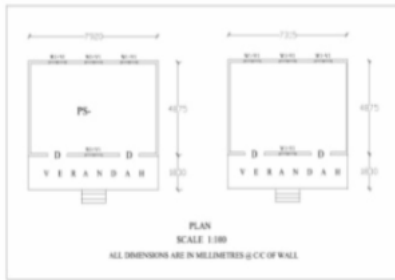

নিৰ্বাচক পঞ্জীয়ন বিষয়াৰ স্বাক্ষৰ

Nazri Naksha

Google Map View

Polling Station Building Front View

ভোটগ্ৰহন কেন্দ্ৰৰ সন্মুখৰ দৃশ্য

Cad View

Key MAP View

বিধানসভা সমষ্টিৰ নম্বৰ আৰু নাম : 67-তেজপুৰ
অংশৰ নম্বৰ আৰু নাম : 1-তেজপুৰ ওবাৰ্ড নং ১২