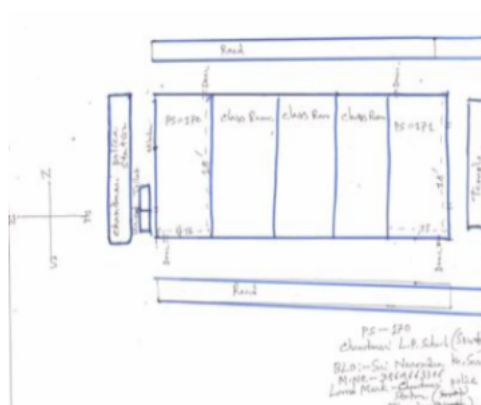

নিৰ্বাচক পঞ্জীয়ন বিষয়াৰ স্বাক্ষৰ

Nazri Naksha

Google Map View

Polling Station Building Front View

ভোটগ্ৰহন কেন্দ্ৰৰ সন্মুখৰ দৃশ্য

Cad View

Key MAP View

1 নাম : মৌমিতা কীৰ্ত্তনীয়া পিতাৰ নাম: বৰুন কীৰ্ত্তনীয়া ঘৰ নং : 10 বয়স : 19 লিঙ্গ : মহিলা	QDM009317 ফটো উপলব্ধ	2 নাম : মৃদপৰন কুমাৰ সিংহ পিতাৰ নাম: বিশ্বজিত কুমাৰ সিংহ ঘৰ নং : 12 বয়স : 24 লিঙ্গ : পুৰুষ	QDM0052282 ফটো উপলব্ধ	S2 3 নাম : তাণীকা কুমাৰী পিতাৰ নাম: ৰাজেশ কুমাৰ ঘৰ নং : 16 বয়স : 22 লিঙ্গ : মহিলা	JRQ1296474 ফটো উপলব্ধ
4 নাম : গীতা চন্দা স্বামীৰ নাম: শ্যাম চন্দা ঘৰ নং : 38 বয়স : 37 লিঙ্গ : মহিলা	JRQ0713883 ফটো উপলব্ধ	5 নাম : ধনঞ্জয় পাল পিতাৰ নাম: সুৰেন্দ্ৰ পাল ঘৰ নং : 36 বয়স : 58 লিঙ্গ : পুৰুষ	JRQ9926287 ফটো উপলব্ধ	6 নাম : ময়ূৰী ভাওৱাল মাতৃৰ নাম: বাসন্তী ভাওৱাল ঘৰ নং : 96 বয়স : 21 লিঙ্গ : মহিলা	QDM0110338 ফটো উপলব্ধ
E 7 নাম : পত্নী পত্নী পিতাৰ নাম: শ্ৰীকান্ত পত্নী ঘৰ নং : 132 বয়স : 79 লিঙ্গ : পুৰুষ	JRQ9923244 ফটো উপলব্ধ	8 নাম : কিৰণ দেৱী পত্নী স্বামীৰ নাম: কেলাস চন্দ্ৰ পত্নী ঘৰ নং : 132 বয়স : 77 লিঙ্গ : মহিলা	JRQ9923255 ফটো উপলব্ধ	9 নাম : সুনীল কুমাৰ পত্নী পিতাৰ নাম: কেলাস চন্দ্ৰ পত্নী ঘৰ নং : 132 বয়স : 56 লিঙ্গ : পুৰুষ	JRQ9923299 ফটো উপলব্ধ
10 নাম : সীমা পত্নী স্বামীৰ নাম: সুনীল কুমাৰ পত্নী ঘৰ নং : 132 বয়স : 52 লিঙ্গ : মহিলা	JRQ9923302 ফটো উপলব্ধ	11 নাম : সন্দীপ জৈন পিতাৰ নাম: কেলাস চন্দ্ৰ পত্নী ঘৰ নং : 132 বয়স : 51 লিঙ্গ : পুৰুষ	JRQ9923313 ফটো উপলব্ধ	12 নাম : নবীন জৈন পিতাৰ নাম: কেলাচ চন্দ্ৰ পত্নী ঘৰ নং : 132 বয়স : 48 লিঙ্গ : পুৰুষ	JRQ9923335 ফটো উপলব্ধ
13 নাম : সীমা জৈন স্বামীৰ নাম: সন্দীপ জৈন ঘৰ নং : 132 বয়স : 48 লিঙ্গ : মহিলা	JRQ9923324 ফটো উপলব্ধ	14 নাম : জুলি জৈন স্বামীৰ নাম: নভিন জৈন ঘৰ নং : 132 বয়স : 46 লিঙ্গ : মহিলা	JRQ1307503 ফটো উপলব্ধ	15 নাম : ৰোনক পত্নী পিতাৰ নাম: সুনীল কুমাৰ পত্নী ঘৰ নং : 132 বয়স : 29 লিঙ্গ : পুৰুষ	JRQ1306562 ফটো উপলব্ধ
16 নাম : পৰিধি পাটনী পিতাৰ নাম: সুনীল কুমাৰ পাটনী ঘৰ নং : 132 বয়স : 24 লিঙ্গ : মহিলা	QDM0004556 ফটো উপলব্ধ	17 নাম : য়বৰাজ জৈন পিতাৰ নাম: নবীন জৈন ঘৰ নং : 132 বয়স : 20 লিঙ্গ : পুৰুষ	QDM0058552 ফটো উপলব্ধ	E 18 নাম : শীতল ৰায় পিতাৰ নাম: জীবন ৰায় ঘৰ নং : 138 বয়স : 64 লিঙ্গ : পুৰুষ	JRQ9922467 ফটো উপলব্ধ
19 নাম : বীনা ৰায় স্বামীৰ নাম: শীতল ৰায় ঘৰ নং : 138 বয়স : 53 লিঙ্গ : মহিলা	JRQ9922478 ফটো উপলব্ধ	20 নাম : অঙ্গন ৰায় পিতাৰ নাম: শীতল ৰায় ঘৰ নং : 138 বয়স : 36 লিঙ্গ : পুৰুষ	JRQ9922489 ফটো উপলব্ধ	S2 21 নাম : সুমন ৰায় পিতাৰ নাম: শীতল ৰায় ঘৰ নং : 138 বয়স : 34 লিঙ্গ : মহিলা	JRQ9922490 ফটো উপলব্ধ
22 নাম : মণি ৰয় স্বামীৰ নাম: অঙ্গন ৰয় ঘৰ নং : 138 বয়স : 32 লিঙ্গ : মহিলা	JRQ0619908 ফটো উপলব্ধ	S 23 নাম : কল্পনা মহন্ত স্বামীৰ নাম: শ্যাম সুন্দৰ প্ৰচাদ ঘৰ নং : 138 বয়স : 89 লিঙ্গ : মহিলা	JRQ0546580 ফটো উপলব্ধ	24 নাম : গোপাল চৰকাৰ মাতৃৰ নাম: বাসন্তী চৰকাৰ ঘৰ নং : 138 বয়স : 49 লিঙ্গ : পুৰুষ	JRQ1473161 ফটো উপলব্ধ
25 নাম : ৰাখাল চৰকাৰ মাতৃৰ নাম: বাসন্তী চৰকাৰ ঘৰ নং : 138 বয়স : 54 লিঙ্গ : পুৰুষ	JRQ1473172 ফটো উপলব্ধ	26 নাম : বাসন্তী সৰকাৰ স্বামীৰ নাম: ইন্দ্ৰমোহন সৰকাৰ ঘৰ নং : 138 বয়স : 53 লিঙ্গ : মহিলা	JRQ1473581 ফটো উপলব্ধ	R 27 নাম : জয়দীপ মল্লিক মাতৃৰ নাম: পুষ্প মল্লিক ঘৰ নং : 232 বয়স : 20 লিঙ্গ : পুৰুষ	QDM0108563 ফটো উপলব্ধ
S2 28 নাম : মহঃ অদ্ভা পিতাৰ নাম: নাজিব ৰহমান ঘৰ নং : 371 বয়স : 29 লিঙ্গ : পুৰুষ	JRQ0464875 ফটো উপলব্ধ	S2 29 নাম : নাজিব ৰহমান পিতাৰ নাম: মুহিব উদ্দিন আহমেদ ঘৰ নং : 371 বয়স : 66 লিঙ্গ : পুৰুষ	JRQ1473467 ফটো উপলব্ধ	S2 30 নাম : খুছবন নেছা স্বামীৰ নাম: নাজিব ৰহমান ঘৰ নং : 371 বয়স : 58 লিঙ্গ : মহিলা	JRQ1473478 ফটো উপলব্ধ