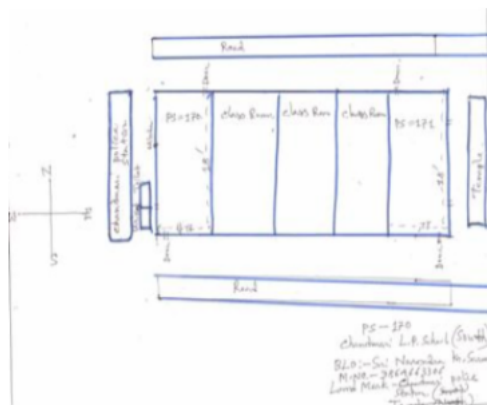

নিৰ্বাচক পঞ্জীয়ন বিষয়াৰ স্বাক্ষৰ

Nazri Naksha

Google Map View

Polling Station Building Front View

ভোটগ্ৰহন কেন্দ্ৰৰ সন্মুখৰ দৃশ্য

Cad View

Key MAP View

1 নাম : মৌমিতা কীৰ্ত্তনীয়া পিতাৰ নাম: বৰুন কীৰ্ত্তনীয়া ঘৰ নং : 10 বয়স : 19 লিঙ্গ : মহিলা	QDM009317 ফটো উপলব্ধ	2 নাম : মৃদপৰন কুমাৰ সিংহ পিতাৰ নাম: বিশ্বজিত কুমাৰ সিংহ ঘৰ নং : 12 বয়স : 24 লিঙ্গ : পুৰুষ	QDM0052282 ফটো উপলব্ধ	S2 3 নাম : তাণীকা কুমাৰী পিতাৰ নাম: ৰাজেশ কুমাৰ ঘৰ নং : 16 বয়স : 22 লিঙ্গ : মহিলা	JRQ1296474 ফটো উপলব্ধ
4 নাম : গীতা চন্দা স্বামীৰ নাম: শ্যাম চন্দা ঘৰ নং : 38 বয়স : 37 লিঙ্গ : মহিলা	JRQ0713883 ফটো উপলব্ধ	5 নাম : ধনঞ্জয় পাল পিতাৰ নাম: সুৰেন্দ্ৰ পাল ঘৰ নং : 36 বয়স : 58 লিঙ্গ : পুৰুষ	JRQ9926287 ফটো উপলব্ধ	6 নাম : ময়ূৰী ভাওৱাল মাতৃৰ নাম: বাসন্তী ভাওৱাল ঘৰ নং : 96 বয়স : 21 লিঙ্গ : মহিলা	QDM0110338 ফটো উপলব্ধ
E 7 নাম : পত্নী পত্নী পিতাৰ নাম: শ্ৰীকান্ত পত্নী ঘৰ নং : 132 বয়স : 79 লিঙ্গ : পুৰুষ	JRQ9923244 ফটো উপলব্ধ	8 নাম : কিৰণ দেৱী পত্নী স্বামীৰ নাম: কেলাস চন্দ্ৰ পত্নী ঘৰ নং : 132 বয়স : 77 লিঙ্গ : মহিলা	JRQ9923255 ফটো উপলব্ধ	9 নাম : সুনীল কুমাৰ পত্নী পিতাৰ নাম: কেলাস চন্দ্ৰ পত্নী ঘৰ নং : 132 বয়স : 56 লিঙ্গ : পুৰুষ	JRQ9923299 ফটো উপলব্ধ
10 নাম : সীমা পত্নী স্বামীৰ নাম: সুনীল কুমাৰ পত্নী ঘৰ নং : 132 বয়স : 52 লিঙ্গ : মহিলা	JRQ9923302 ফটো উপলব্ধ	11 নাম : সন্দীপ জৈন পিতাৰ নাম: কেলাস চন্দ্ৰ পত্নী ঘৰ নং : 132 বয়স : 51 লিঙ্গ : পুৰুষ	JRQ9923313 ফটো উপলব্ধ	12 নাম : নবীন জৈন পিতাৰ নাম: কেলাচ চন্দ্ৰ পত্নী ঘৰ নং : 132 বয়স : 48 লিঙ্গ : পুৰুষ	JRQ9923335 ফটো উপলব্ধ
13 নাম : সীমা জৈন স্বামীৰ নাম: সন্দীপ জৈন ঘৰ নং : 132 বয়স : 48 লিঙ্গ : মহিলা	JRQ9923324 ফটো উপলব্ধ	14 নাম : জুলি জৈন স্বামীৰ নাম: নভিন জৈন ঘৰ নং : 132 বয়স : 46 লিঙ্গ : মহিলা	JRQ1307503 ফটো উপলব্ধ	15 নাম : ৰোনক পত্নী পিতাৰ নাম: সুনীল কুমাৰ পত্নী ঘৰ নং : 132 বয়স : 29 লিঙ্গ : পুৰুষ	JRQ1306562 ফটো উপলব্ধ
16 নাম : পৰিধি পাটনী পিতাৰ নাম: সুনীল কুমাৰ পাটনী ঘৰ নং : 132 বয়স : 24 লিঙ্গ : মহিলা	QDM0004556 ফটো উপলব্ধ	17 নাম : য়বৰাজ জৈন পিতাৰ নাম: নবীন জৈন ঘৰ নং : 132 বয়স : 20 লিঙ্গ : পুৰুষ	QDM0058552 ফটো উপলব্ধ	E 18 নাম : শীতল ৰায় পিতাৰ নাম: জীবন ৰায় ঘৰ নং : 138 বয়স : 64 লিঙ্গ : পুৰুষ	JRQ9922467 ফটো উপলব্ধ
19 নাম : বীনা ৰায় স্বামীৰ নাম: শীতল ৰায় ঘৰ নং : 138 বয়স : 53 লিঙ্গ : মহিলা	JRQ9922478 ফটো উপলব্ধ	20 নাম : অঙ্গন ৰায় পিতাৰ নাম: শীতল ৰায় ঘৰ নং : 138 বয়স : 36 লিঙ্গ : পুৰুষ	JRQ9922489 ফটো উপলব্ধ	S2 21 নাম : সুমন ৰায় পিতাৰ নাম: শীতল ৰায় ঘৰ নং : 138 বয়স : 34 লিঙ্গ : মহিলা	JRQ9922490 ফটো উপলব্ধ
22 নাম : মণি ৰয় স্বামীৰ নাম: অঙ্গন ৰয় ঘৰ নং : 138 বয়স : 32 লিঙ্গ : মহিলা	JRQ0619908 ফটো উপলব্ধ	S 23 নাম : কল্পনা মহন্ত স্বামীৰ নাম: শ্যাম সুন্দৰ প্ৰচাদ ঘৰ নং : 138 বয়স : 89 লিঙ্গ : মহিলা	JRQ0546580 ফটো উপলব্ধ	24 নাম : গোপাল চৰকাৰ মাতৃৰ নাম: বাসন্তী চৰকাৰ ঘৰ নং : 138 বয়স : 49 লিঙ্গ : পুৰুষ	JRQ1473161 ফটো উপলব্ধ
25 নাম : ৰাখাল চৰকাৰ মাতৃৰ নাম: বাসন্তী চৰকাৰ ঘৰ নং : 138 বয়স : 54 লিঙ্গ : পুৰুষ	JRQ1473172 ফটো উপলব্ধ	26 নাম : বাসন্তী সৰকাৰ স্বামীৰ নাম: ইন্দ্ৰমোহন সৰকাৰ ঘৰ নং : 138 বয়স : 53 লিঙ্গ : মহিলা	JRQ1473581 ফটো উপলব্ধ	R 27 নাম : জয়দীপ মল্লিক মাতৃৰ নাম: পুষ্প মল্লিক ঘৰ নং : 232 বয়স : 20 লিঙ্গ : পুৰুষ	QDM0108563 ফটো উপলব্ধ
S2 28 নাম : মহঃ অদ্ভা পিতাৰ নাম: নাজিব ৰহমান ঘৰ নং : 371 বয়স : 29 লিঙ্গ : পুৰুষ	JRQ0464875 ফটো উপলব্ধ	S2 29 নাম : নাজিব ৰহমান পিতাৰ নাম: মুহিব উদ্দিন আহমেদ ঘৰ নং : 371 বয়স : 66 লিঙ্গ : পুৰুষ	JRQ1473467 ফটো উপলব্ধ	S2 30 নাম : খুছবন নেছা স্বামীৰ নাম: নাজিব ৰহমান ঘৰ নং : 371 বয়স : 58 লিঙ্গ : মহিলা	JRQ1473478 ফটো উপলব্ধ