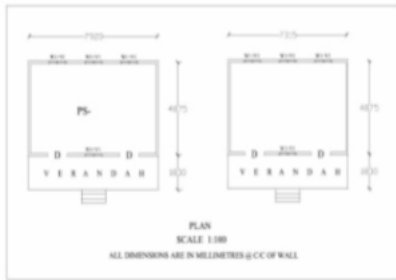

নিৰ্বাচক পঞ্জীয়ন বিষয়াৰ স্বাক্ষৰ

Nazri Naksha

Google Map View

Polling Station Building Front View

ভোটগ্ৰহন কেন্দ্ৰৰ সন্মুখৰ দৃশ্য

Cad View

Key MAP View

বিধানসভা সমষ্টিৰ নম্বৰ আৰু নাম : 67-তেজপুৰ
অংশৰ নম্বৰ আৰু নাম : 1-তেজপুৰ ওবাৰ্ড নং ১২