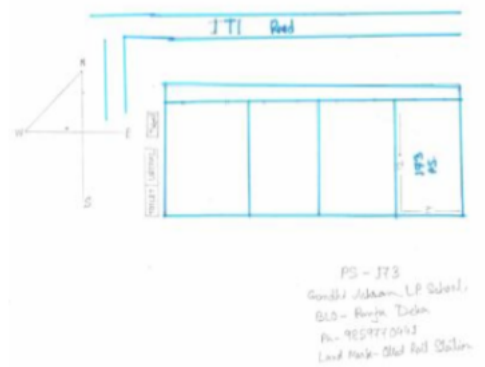

নিৰ্বাচক পঞ্জীয়ন বিষয়াৰ স্বাক্ষৰ

Nazri Naksha

Google Map View

Polling Station Building Front View

ভোটগ্ৰহন কেন্দ্ৰৰ সন্মুখৰ দৃশ্য

Cad View

Key MAP View

1 নাম : বেন বৰা স্বামীৰ নাম: গোলাপ বৰা ঘৰ নং : ১ বয়স : 75 লিঙ্গ : মহিলা	JRQ9933919 ফটো উপলব্ধ	2 নাম : সুকুমাৰ ঘোষ পিতাৰ নাম: শুকলাল ঘোষ ঘৰ নং : ১ক বয়স : 77 লিঙ্গ : পুৰুষ	JRQ9933942 ফটো উপলব্ধ	3 নাম : সুচেতা ঘোষ স্বামীৰ নাম: শুকুমাৰ ঘোষ ঘৰ নং : ১ক বয়স : 65 লিঙ্গ : মহিলা	JRQ9933953 ফটো উপলব্ধ
4 নাম : অঞ্জনজ্যোতি ঘোষ পিতাৰ নাম: সুকুমাৰ ঘোষ ঘৰ নং : ১ক বয়স : 42 লিঙ্গ : পুৰুষ	JRQ9933964 ফটো উপলব্ধ	5 নাম : অতন্দা ঘোষ পিতাৰ নাম: সুকুমাৰ ঘোষ ঘৰ নং : ১ক বয়স : 35 লিঙ্গ : মহিলা	JRQ9933975 ফটো উপলব্ধ	6 নাম : লক্ষী পাঠক পিতাৰ নাম: গোপীনাথ পাঠক ঘৰ নং : ২ বয়স : 77 লিঙ্গ : পুৰুষ	JRQ9933986 ফটো উপলব্ধ
7 নাম : জুলী পাঠক স্বামীৰ নাম: লক্ষী পাঠক ঘৰ নং : ২ বয়স : 67 লিঙ্গ : মহিলা	JRQ9933997 ফটো উপলব্ধ	8 নাম : বিশ্বজিৎ পাঠক পিতাৰ নাম: লক্ষী পাঠক ঘৰ নং : ২ বয়স : 40 লিঙ্গ : পুৰুষ	JRQ9934014 ফটো উপলব্ধ	9 নাম : অভিজিত পাঠক পিতাৰ নাম: লক্ষী পাঠক ঘৰ নং : ২ বয়স : 38 লিঙ্গ : পুৰুষ	JRQ9934025 ফটো উপলব্ধ
10 নাম : পদাশী বাগলাৰী স্বামীৰ নাম: অভিজিৎ পাঠক ঘৰ নং : ২ বয়স : 37 লিঙ্গ : মহিলা	JRQ2088870 ফটো উপলব্ধ	11 নাম : অজিত পাঠক পিতাৰ নাম: গোপীনাথ পাঠক ঘৰ নং : ৩ বয়স : 62 লিঙ্গ : পুৰুষ	JRQ9934036 ফটো উপলব্ধ	12 নাম : দিপিকা পাঠক স্বামীৰ নাম: অজিত পাঠক ঘৰ নং : ৩ বয়স : 55 লিঙ্গ : মহিলা	JRQ9934047 ফটো উপলব্ধ
13 নাম : বাব নাথ পিতাৰ নাম: বিৰেন নাথ ঘৰ নং : ৩ বয়স : 42 লিঙ্গ : পুৰুষ	JRQ0372748 ফটো উপলব্ধ	14 নাম : মীন নাথ স্বামীৰ নাম: বাবু নাথ ঘৰ নং : 3 বয়স : 42 লিঙ্গ : মহিলা	JRQ0447318 ফটো উপলব্ধ	15 নাম : পাপৰী সূত পাঠক স্বামীৰ নাম: বিশ্বজিৎ পাঠক ঘৰ নং : 03 বয়স : 35 লিঙ্গ : মহিলা	JRQ2091841 ফটো উপলব্ধ
16 নাম : তনময়ী পাঠক পিতাৰ নাম: অজিত পাঠক ঘৰ নং : ৩ বয়স : 27 লিঙ্গ : মহিলা	JRQ0525204 ফটো উপলব্ধ	17 নাম : সিদ্ধান্ত পাঠক পিতাৰ নাম: অজিত পাঠক ঘৰ নং : 3 বয়স : 21 লিঙ্গ : পুৰুষ	JRQ2094225 ফটো উপলব্ধ	18 নাম : লাকি নাথ পিতাৰ নাম: বাবু নাথ ঘৰ নং : 3 বয়স : 20 লিঙ্গ : পুৰুষ	QDM0024992 ফটো উপলব্ধ
19 নাম : লিপিকা পাঠক স্বামীৰ নাম: প্ৰদীপ পাঠক ঘৰ নং : ৫ বয়স : 65 লিঙ্গ : মহিলা	JRQ9934069 ফটো উপলব্ধ	20 নাম : সুদীপ্ত পাঠক পিতাৰ নাম: প্ৰদীপ পাঠক ঘৰ নং : ৫ বয়স : 37 লিঙ্গ : পুৰুষ	JRQ9934070 ফটো উপলব্ধ	21 নাম : কুতাৰ্থ পাঠক পিতাৰ নাম: প্ৰদীপ পাঠক ঘৰ নং : ৫ বয়স : 28 লিঙ্গ : পুৰুষ	JRQ0620724 ফটো উপলব্ধ
22 নাম : ববিয়া বেগম স্বামীৰ নাম: আলিম উদ্দীন ঘৰ নং : 6 বয়স : 28 লিঙ্গ : মহিলা	JRQ2078822 ফটো উপলব্ধ	23 নাম : অপৰা ডেকা পিতাৰ নাম: ভগন ডেকা ঘৰ নং : ৭ বয়স : 68 লিঙ্গ : মহিলা	JRQ9934081 ফটো উপলব্ধ	D 24 নাম : ক্ষিতিশ ডেকা পিতাৰ নাম: বগন ডেকা ঘৰ নং : ৭ বয়স : 68 লিঙ্গ : পুৰুষ	JRQ9934092 ফটো উপলব্ধ
D 25 নাম : জিতেন ডেকা পিতাৰ নাম: ভগন ডেকা ঘৰ নং : ৭ বয়স : 65 লিঙ্গ : পুৰুষ	JRQ9934105 ফটো উপলব্ধ	26 নাম : জোন ডেকা পিতাৰ নাম: ভগন ডেকা ঘৰ নং : ৭ বয়স : 63 লিঙ্গ : পুৰুষ	JRQ9934116 ফটো উপলব্ধ	27 নাম : কবিতা ডেকা স্বামীৰ নাম: জোন ডেকা ঘৰ নং : ৭ বয়স : 45 লিঙ্গ : মহিলা	JRQ9934127 ফটো উপলব্ধ
28 নাম : মুন ডেকা পিতাৰ নাম: জগদীশ ডেকা ঘৰ নং : ৮ বয়স : 47 লিঙ্গ : পুৰুষ	JRQ9934149 ফটো উপলব্ধ	E 29 নাম : বুমী ডেকা পিতাৰ নাম: জগদীশ ডেকা ঘৰ নং : ৮ বয়স : 45 লিঙ্গ : মহিলা	JRQ9934150 ফটো উপলব্ধ	30 নাম : কৃষ্ণ ডেকা পিতাৰ নাম: জগদীশ চন্দ্ৰ ডেকা ঘৰ নং : ৮ বয়স : 44 লিঙ্গ : পুৰুষ	JRQ9934161 ফটো উপলব্ধ