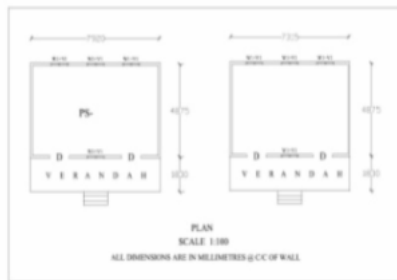

নিৰ্বাচক পঞ্জীয়ন বিষয়াৰ স্বাক্ষৰ

Nazri Naksha

Google Map View

Polling Station Building Front View

ভোটগ্ৰহন কেন্দ্ৰৰ সন্মুখৰ দৃশ্য

Cad View

Key MAP View

1 নাম : বেন বৰা স্বামীৰ নাম: গোলাপ বৰা ঘৰ নং : ১ বয়স : 75 লিঙ্গ : মহিলা	JRQ9933919 ফটো উপলব্ধ	2 নাম : সুকুমাৰ ঘোষ পিতাৰ নাম: শুকলাল ঘোষ ঘৰ নং : ১ক বয়স : 77 লিঙ্গ : পুৰুষ	JRQ9933942 ফটো উপলব্ধ	3 নাম : সুচেতা ঘোষ স্বামীৰ নাম: শুকুমাৰ ঘোষ ঘৰ নং : ১ক বয়স : 65 লিঙ্গ : মহিলা	JRQ9933953 ফটো উপলব্ধ
4 নাম : অঞ্জনজ্যোতি ঘোষ পিতাৰ নাম: সুকুমাৰ ঘোষ ঘৰ নং : ১ক বয়স : 42 লিঙ্গ : পুৰুষ	JRQ9933964 ফটো উপলব্ধ	5 নাম : অতন্দা ঘোষ পিতাৰ নাম: সুকুমাৰ ঘোষ ঘৰ নং : ১ক বয়স : 35 লিঙ্গ : মহিলা	JRQ9933975 ফটো উপলব্ধ	6 নাম : লক্ষী পাঠক পিতাৰ নাম: গোপীনাথ পাঠক ঘৰ নং : ২ বয়স : 77 লিঙ্গ : পুৰুষ	JRQ9933986 ফটো উপলব্ধ
7 নাম : জুলী পাঠক স্বামীৰ নাম: লক্ষী পাঠক ঘৰ নং : ২ বয়স : 67 লিঙ্গ : মহিলা	JRQ9933997 ফটো উপলব্ধ	8 নাম : বিশ্বজিৎ পাঠক পিতাৰ নাম: লক্ষী পাঠক ঘৰ নং : ২ বয়স : 40 লিঙ্গ : পুৰুষ	JRQ9934014 ফটো উপলব্ধ	9 নাম : অভিজিত পাঠক পিতাৰ নাম: লক্ষী পাঠক ঘৰ নং : ২ বয়স : 38 লিঙ্গ : পুৰুষ	JRQ9934025 ফটো উপলব্ধ
10 নাম : পদাশী বাগলাৰী স্বামীৰ নাম: অভিজিৎ পাঠক ঘৰ নং : ২ বয়স : 37 লিঙ্গ : মহিলা	JRQ2088870 ফটো উপলব্ধ	11 নাম : অজিত পাঠক পিতাৰ নাম: গোপীনাথ পাঠক ঘৰ নং : ৩ বয়স : 62 লিঙ্গ : পুৰুষ	JRQ9934036 ফটো উপলব্ধ	12 নাম : দিপিকা পাঠক স্বামীৰ নাম: অজিত পাঠক ঘৰ নং : ৩ বয়স : 55 লিঙ্গ : মহিলা	JRQ9934047 ফটো উপলব্ধ
13 নাম : বাব নাথ পিতাৰ নাম: বিৰেন নাথ ঘৰ নং : ৩ বয়স : 42 লিঙ্গ : পুৰুষ	JRQ0372748 ফটো উপলব্ধ	14 নাম : মীন নাথ স্বামীৰ নাম: বাবু নাথ ঘৰ নং : 3 বয়স : 42 লিঙ্গ : মহিলা	JRQ0447318 ফটো উপলব্ধ	15 নাম : পাপৰী সূত পাঠক স্বামীৰ নাম: বিশ্বজিৎ পাঠক ঘৰ নং : 03 বয়স : 35 লিঙ্গ : মহিলা	JRQ2091841 ফটো উপলব্ধ
16 নাম : তনময়ী পাঠক পিতাৰ নাম: অজিত পাঠক ঘৰ নং : ৩ বয়স : 27 লিঙ্গ : মহিলা	JRQ0525204 ফটো উপলব্ধ	17 নাম : সিদ্ধান্ত পাঠক পিতাৰ নাম: অজিত পাঠক ঘৰ নং : 3 বয়স : 21 লিঙ্গ : পুৰুষ	JRQ2094225 ফটো উপলব্ধ	18 নাম : লাকি নাথ পিতাৰ নাম: বাবু নাথ ঘৰ নং : 3 বয়স : 20 লিঙ্গ : পুৰুষ	QDM0024992 ফটো উপলব্ধ
19 নাম : লিপিকা পাঠক স্বামীৰ নাম: প্ৰদীপ পাঠক ঘৰ নং : ৫ বয়স : 65 লিঙ্গ : মহিলা	JRQ9934069 ফটো উপলব্ধ	20 নাম : সুদীপ্ত পাঠক পিতাৰ নাম: প্ৰদীপ পাঠক ঘৰ নং : ৫ বয়স : 37 লিঙ্গ : পুৰুষ	JRQ9934070 ফটো উপলব্ধ	21 নাম : কুতাৰ্থ পাঠক পিতাৰ নাম: প্ৰদীপ পাঠক ঘৰ নং : ৫ বয়স : 28 লিঙ্গ : পুৰুষ	JRQ0620724 ফটো উপলব্ধ
22 নাম : ববিয়া বেগম স্বামীৰ নাম: আলিম উদ্দীন ঘৰ নং : 6 বয়স : 28 লিঙ্গ : মহিলা	JRQ2078822 ফটো উপলব্ধ	23 নাম : অপৰা ডেকা পিতাৰ নাম: ভগন ডেকা ঘৰ নং : ৭ বয়স : 68 লিঙ্গ : মহিলা	JRQ9934081 ফটো উপলব্ধ	D 24 নাম : ক্ষিতিশ ডেকা পিতাৰ নাম: বগন ডেকা ঘৰ নং : ৭ বয়স : 68 লিঙ্গ : পুৰুষ	JRQ9934092 ফটো উপলব্ধ
D 25 নাম : জিতেন ডেকা পিতাৰ নাম: ভগন ডেকা ঘৰ নং : ৭ বয়স : 65 লিঙ্গ : পুৰুষ	JRQ9934105 ফটো উপলব্ধ	26 নাম : জোন ডেকা পিতাৰ নাম: ভগন ডেকা ঘৰ নং : ৭ বয়স : 63 লিঙ্গ : পুৰুষ	JRQ9934116 ফটো উপলব্ধ	27 নাম : কবিতা ডেকা স্বামীৰ নাম: জোন ডেকা ঘৰ নং : ৭ বয়স : 45 লিঙ্গ : মহিলা	JRQ9934127 ফটো উপলব্ধ
28 নাম : মুন ডেকা পিতাৰ নাম: জগদীশ ডেকা ঘৰ নং : ৮ বয়স : 47 লিঙ্গ : পুৰুষ	JRQ9934149 ফটো উপলব্ধ	E 29 নাম : বুমী ডেকা পিতাৰ নাম: জগদীশ ডেকা ঘৰ নং : ৮ বয়স : 45 লিঙ্গ : মহিলা	JRQ9934150 ফটো উপলব্ধ	30 নাম : কৃষ্ণ ডেকা পিতাৰ নাম: জগদীশ চন্দ্ৰ ডেকা ঘৰ নং : ৮ বয়স : 44 লিঙ্গ : পুৰুষ	JRQ9934161 ফটো উপলব্ধ