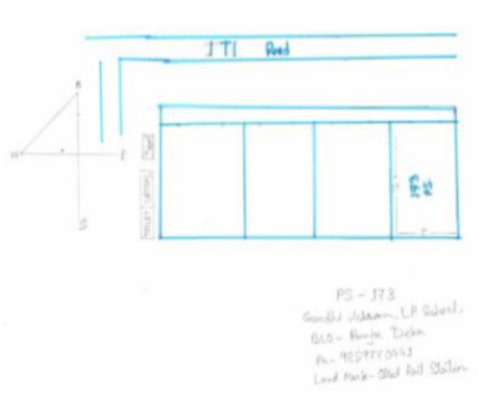

নিৰ্বাচক পঞ্জীয়ন বিষয়াৰ স্বাক্ষৰ

Nazri Naksha

Google Map View

Polling Station Building Front View

ভোটগ্ৰহন কেন্দ্ৰৰ সন্মুখৰ দৃশ্য

Cad View

Key MAP View

1 নাম : বেন বৰা স্বামীৰ নাম: গোলাপ বৰা ঘৰ নং : ১ বয়স : 75 লিঙ্গ : মহিলা	JRQ9933919 ফটো উপলব্ধ	2 নাম : সুকুমাৰ ঘোষ পিতাৰ নাম: শুকলাল ঘোষ ঘৰ নং : ১ক বয়স : 77 লিঙ্গ : পুৰুষ	JRQ9933942 ফটো উপলব্ধ	3 নাম : সুচেতা ঘোষ স্বামীৰ নাম: শুকুমাৰ ঘোষ ঘৰ নং : ১ক বয়স : 65 লিঙ্গ : মহিলা	JRQ9933953 ফটো উপলব্ধ
4 নাম : অঞ্জনজ্যোতি ঘোষ পিতাৰ নাম: সুকুমাৰ ঘোষ ঘৰ নং : ১ক বয়স : 42 লিঙ্গ : পুৰুষ	JRQ9933964 ফটো উপলব্ধ	5 নাম : অতন্দা ঘোষ পিতাৰ নাম: সুকুমাৰ ঘোষ ঘৰ নং : ১ক বয়স : 35 লিঙ্গ : মহিলা	JRQ9933975 ফটো উপলব্ধ	6 নাম : লক্ষী পাঠক পিতাৰ নাম: গোপীনাথ পাঠক ঘৰ নং : ২ বয়স : 77 লিঙ্গ : পুৰুষ	JRQ9933986 ফটো উপলব্ধ
7 নাম : জুলী পাঠক স্বামীৰ নাম: লক্ষী পাঠক ঘৰ নং : ২ বয়স : 67 লিঙ্গ : মহিলা	JRQ9933997 ফটো উপলব্ধ	8 নাম : বিশ্বজিৎ পাঠক পিতাৰ নাম: লক্ষী পাঠক ঘৰ নং : ২ বয়স : 40 লিঙ্গ : পুৰুষ	JRQ9934014 ফটো উপলব্ধ	9 নাম : অভিজিত পাঠক পিতাৰ নাম: লক্ষী পাঠক ঘৰ নং : ২ বয়স : 38 লিঙ্গ : পুৰুষ	JRQ9934025 ফটো উপলব্ধ
10 নাম : পদাশী বাগলাৰী স্বামীৰ নাম: অভিজিৎ পাঠক ঘৰ নং : ২ বয়স : 37 লিঙ্গ : মহিলা	JRQ2088870 ফটো উপলব্ধ	11 নাম : অজিত পাঠক পিতাৰ নাম: গোপীনাথ পাঠক ঘৰ নং : ৩ বয়স : 62 লিঙ্গ : পুৰুষ	JRQ9934036 ফটো উপলব্ধ	12 নাম : দিপিকা পাঠক স্বামীৰ নাম: অজিত পাঠক ঘৰ নং : ৩ বয়স : 55 লিঙ্গ : মহিলা	JRQ9934047 ফটো উপলব্ধ
13 নাম : বাব নাথ পিতাৰ নাম: বিৰেন নাথ ঘৰ নং : ৩ বয়স : 42 লিঙ্গ : পুৰুষ	JRQ0372748 ফটো উপলব্ধ	14 নাম : মীন নাথ স্বামীৰ নাম: বাবু নাথ ঘৰ নং : 3 বয়স : 42 লিঙ্গ : মহিলা	JRQ0447318 ফটো উপলব্ধ	15 নাম : পাপৰী সূত পাঠক স্বামীৰ নাম: বিশ্বজিৎ পাঠক ঘৰ নং : 03 বয়স : 35 লিঙ্গ : মহিলা	JRQ2091841 ফটো উপলব্ধ
16 নাম : তনময়ী পাঠক পিতাৰ নাম: অজিত পাঠক ঘৰ নং : ৩ বয়স : 27 লিঙ্গ : মহিলা	JRQ0525204 ফটো উপলব্ধ	17 নাম : সিদ্ধান্ত পাঠক পিতাৰ নাম: অজিত পাঠক ঘৰ নং : 3 বয়স : 21 লিঙ্গ : পুৰুষ	JRQ2094225 ফটো উপলব্ধ	18 নাম : লাকি নাথ পিতাৰ নাম: বাবু নাথ ঘৰ নং : 3 বয়স : 20 লিঙ্গ : পুৰুষ	QDM0024992 ফটো উপলব্ধ
19 নাম : লিপিকা পাঠক স্বামীৰ নাম: প্ৰদীপ পাঠক ঘৰ নং : ৫ বয়স : 65 লিঙ্গ : মহিলা	JRQ9934069 ফটো উপলব্ধ	20 নাম : সুদীপ্ত পাঠক পিতাৰ নাম: প্ৰদীপ পাঠক ঘৰ নং : ৫ বয়স : 37 লিঙ্গ : পুৰুষ	JRQ9934070 ফটো উপলব্ধ	21 নাম : কুতাৰ্থ পাঠক পিতাৰ নাম: প্ৰদীপ পাঠক ঘৰ নং : ৫ বয়স : 28 লিঙ্গ : পুৰুষ	JRQ0620724 ফটো উপলব্ধ
22 নাম : ববিয়া বেগম স্বামীৰ নাম: আলিম উদ্দীন ঘৰ নং : 6 বয়স : 28 লিঙ্গ : মহিলা	JRQ2078822 ফটো উপলব্ধ	23 নাম : অপৰা ডেকা পিতাৰ নাম: ভগন ডেকা ঘৰ নং : ৭ বয়স : 68 লিঙ্গ : মহিলা	JRQ9934081 ফটো উপলব্ধ	D 24 নাম : ক্ষিতিশ ডেকা পিতাৰ নাম: বগন ডেকা ঘৰ নং : ৭ বয়স : 68 লিঙ্গ : পুৰুষ	JRQ9934092 ফটো উপলব্ধ
D 25 নাম : জিতেন ডেকা পিতাৰ নাম: ভগন ডেকা ঘৰ নং : ৭ বয়স : 65 লিঙ্গ : পুৰুষ	JRQ9934105 ফটো উপলব্ধ	26 নাম : জোন ডেকা পিতাৰ নাম: ভগন ডেকা ঘৰ নং : ৭ বয়স : 63 লিঙ্গ : পুৰুষ	JRQ9934116 ফটো উপলব্ধ	27 নাম : কবিতা ডেকা স্বামীৰ নাম: জোন ডেকা ঘৰ নং : ৭ বয়স : 45 লিঙ্গ : মহিলা	JRQ9934127 ফটো উপলব্ধ
28 নাম : মুন ডেকা পিতাৰ নাম: জগদীশ ডেকা ঘৰ নং : ৮ বয়স : 47 লিঙ্গ : পুৰুষ	JRQ9934149 ফটো উপলব্ধ	E 29 নাম : বুমী ডেকা পিতাৰ নাম: জগদীশ ডেকা ঘৰ নং : ৮ বয়স : 45 লিঙ্গ : মহিলা	JRQ9934150 ফটো উপলব্ধ	30 নাম : কৃষ্ণ ডেকা পিতাৰ নাম: জগদীশ চন্দ্ৰ ডেকা ঘৰ নং : ৮ বয়স : 44 লিঙ্গ : পুৰুষ	JRQ9934161 ফটো উপলব্ধ