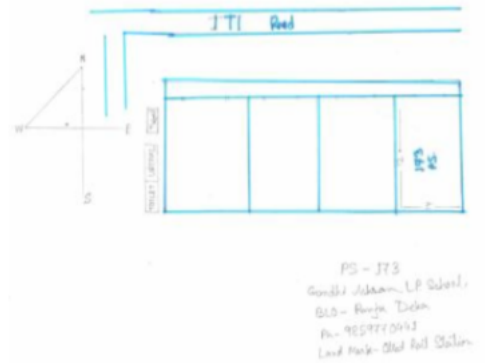

নিৰ্বাচক পঞ্জীয়ন বিষয়াৰ স্বাক্ষৰ

Nazri Naksha

Google Map View

Polling Station Building Front View

ভোটগ্ৰহন কেন্দ্ৰৰ সন্মুখৰ দৃশ্য

Cad View

Key MAP View

1 নাম : নাহিমা বেগম স্বামীৰ নাম: আব্দুল গনি ঘৰ নং : 43 বয়স : 63 লিঙ্গ : মহিলা	CQG1109586 ফটো উপলব্ধ	2 নাম : বাজা হুছেইন পিতাৰ নাম: আব্দুল গনি ঘৰ নং : 43 বয়স : 42 লিঙ্গ : পুৰুষ	CQG1109597 ফটো উপলব্ধ	3 নাম : সীমা খাতুন স্বামীৰ নাম: আলিম হুছেইন ঘৰ নং : 43 বয়স : 41 লিঙ্গ : মহিলা	CQG1109611 ফটো উপলব্ধ
4 নাম : নিৰ্মলা শইকীয়া স্বামীৰ নাম: বাজা হুছেইন ঘৰ নং : 43 বয়স : 41 লিঙ্গ : মহিলা	CQG1109600 ফটো উপলব্ধ	5 নাম : মোহমাদ আক্ৰম হুছেইন পিতাৰ নাম: আব্দুল গনি ঘৰ নং : 43 বয়স : 34 লিঙ্গ : পুৰুষ	CQG1109622 ফটো উপলব্ধ	6 নাম : জহিৰ হুছেইন পিতাৰ নাম: বাজা হুছেইন ঘৰ নং : 43 বয়স : 23 লিঙ্গ : পুৰুষ	CQG1992205 ফটো উপলব্ধ
7 নাম : জায়েদ হুছেইন পিতাৰ নাম: বাজা হুছেইন ঘৰ নং : 43 বয়স : 21 লিঙ্গ : পুৰুষ	CQG1992213 ফটো উপলব্ধ	8 নাম : বিহান হুছেইন পিতাৰ নাম: আলিম হুছেইন ঘৰ নং : 43 বয়স : 19 লিঙ্গ : পুৰুষ	QDM0082594 ফটো উপলব্ধ	9 নাম : সৰস্বতী দেৱ স্বামীৰ নাম: বাজু দেৱ ঘৰ নং : 85 বয়স : 40 লিঙ্গ : মহিলা	JRQ0657650 ফটো উপলব্ধ
10 নাম : জেহেৰুল বহমান পিতাৰ নাম: মুস্তাফিজুল বহমান ঘৰ নং : 46 বয়স : 49 লিঙ্গ : পুৰুষ	QDM0000919 ফটো উপলব্ধ	11 নাম : আলিশা বেগম বহমান স্বামীৰ নাম: জেহেৰুল বহমান ঘৰ নং : 46 বয়স : 36 লিঙ্গ : মহিলা	JRQ2031778 ফটো উপলব্ধ	12 নাম : হিনা আখতাৰ আহমেদ পিতাৰ নাম: নাচিৰউদ্দিন আহমেদ ঘৰ নং : 47 বয়স : 31 লিঙ্গ : মহিলা	JRQ0180877 ফটো উপলব্ধ
# 13 নাম : হাৰিচুল ইছলাম মাতৃৰ নাম: বেজা উদ্দিন আহমেদ ঘৰ নং : 47 বয়স : 31 লিঙ্গ : পুৰুষ	JRQ1381584 ফটো উপলব্ধ	14 নাম : নহীন ইছলাম পিতাৰ নাম: বেজা উদ্দিন আহমেদ ঘৰ নং : 47 বয়স : 23 লিঙ্গ : পুৰুষ	QDM0028068 ফটো উপলব্ধ	15 নাম : চাফিয়া কাউচাৰ স্বামীৰ নাম: ৰিয়াজ হুছেইন ঘৰ নং : 48 বয়স : 28 লিঙ্গ : মহিলা	JRQ0494856 ফটো উপলব্ধ
16 নাম : জেবা চমিআ হক পিতাৰ নাম: কাউসাৰ হক ঘৰ নং : 129 বয়স : 21 লিঙ্গ : মহিলা	QDM0057232 ফটো উপলব্ধ	17 নাম : প্ৰাঞ্জল অধিকাৰী পিতাৰ নাম: মাধব অধিকাৰী ঘৰ নং : 185 বয়স : 34 লিঙ্গ : পুৰুষ	JRQ9940550 ফটো উপলব্ধ	18 নাম : বিনিতা দেৱী স্বামীৰ নাম: প্ৰাঞ্জল অধিকাৰী ঘৰ নং : 149 বয়স : 22 লিঙ্গ : মহিলা	JRQ2062842 ফটো উপলব্ধ
19 নাম : মৌসমি দাস পিতাৰ নাম: মুনিন্দ্ৰ দাস ঘৰ নং : 153 বয়স : 42 লিঙ্গ : মহিলা	GZH2083525 ফটো উপলব্ধ	20 নাম : অভিজিত বৈশ্য পিতাৰ নাম: দিলীপ বৈশ্য ঘৰ নং : 158 বয়স : 26 লিঙ্গ : পুৰুষ	JRQ0503607 ফটো উপলব্ধ	21 নাম : নিতিকা বৈশ্য পিতাৰ নাম: দিলীপ বৈশ্য ঘৰ নং : 158 বয়স : 23 লিঙ্গ : মহিলা	JRQ1133123 ফটো উপলব্ধ
22 নাম : অভিজিত সাহা পিতাৰ নাম: নিমল সাহা ঘৰ নং : 216 বয়স : 29 লিঙ্গ : পুৰুষ	JRQ2049630 ফটো উপলব্ধ	23 নাম : বাজু দেৱ মাতৃৰ নাম: প্ৰতিভা দেৱ ঘৰ নং : 260 বয়স : 47 লিঙ্গ : পুৰুষ	JRQ1504763 ফটো উপলব্ধ	24 নাম : প্ৰফুল্ল লোধ পিতাৰ নাম: জগবন্ধু লোধ ঘৰ নং : 261 বয়স : 83 লিঙ্গ : পুৰুষ	JRQ9940583 ফটো উপলব্ধ
S 25 নাম : অৰুণা লোধ স্বামীৰ নাম: প্ৰফুল্ল লোধ ঘৰ নং : 261 বয়স : 33 লিঙ্গ : মহিলা	JRQ9940594 ফটো উপলব্ধ	26 নাম : ৰঞ্জিত চৰকাৰ পিতাৰ নাম: ৰসময় চৰকাৰ ঘৰ নং : 261 বয়স : 57 লিঙ্গ : পুৰুষ	JRQ0078915 ফটো উপলব্ধ	27 নাম : তৃপ্তী চৰকাৰ স্বামীৰ নাম: ৰঞ্জিত চৰকাৰ ঘৰ নং : 261 বয়স : 57 লিঙ্গ : মহিলা	JRQ0078949 ফটো উপলব্ধ
28 নাম : সন্দীপন লোধ পিতাৰ নাম: প্ৰফুল্ল লোধ ঘৰ নং : 261 বয়স : 45 লিঙ্গ : পুৰুষ	JRQ9940607 ফটো উপলব্ধ	29 নাম : ৰিতপন চৰকাৰ পিতাৰ নাম: ৰঞ্জিত চৰকাৰ ঘৰ নং : 261 বয়স : 31 লিঙ্গ : পুৰুষ	JRQ0393496 ফটো উপলব্ধ	30 নাম : ৰুপন চৰকাৰ পিতাৰ নাম: ৰঞ্জিত চৰকাৰ ঘৰ নং : 261 বয়স : 28 লিঙ্গ : পুৰুষ	JRQ0392910 ফটো উপলব্ধ