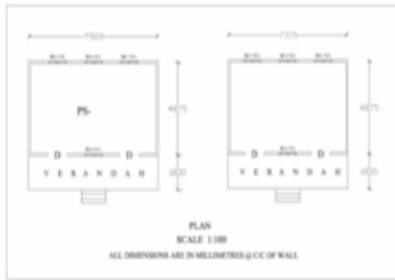

নিৰ্বাচক পঞ্জীয়ন বিষয়াৰ স্বাক্ষৰ

Nazri Naksha

Google Map View

Polling Station Building Front View

ভোটগ্ৰহন কেন্দ্ৰৰ সন্মুখৰ দৃশ্য

Cad View

Key MAP View

1 নাম : নাহিমা বেগম স্বামীৰ নাম: আব্দুল গনি ঘৰ নং : 43 বয়স : 63 লিঙ্গ : মহিলা	CQG1109586 ফটো উপলব্ধ	2 নাম : বাজা হুছেইন পিতাৰ নাম: আব্দুল গনি ঘৰ নং : 43 বয়স : 42 লিঙ্গ : পুৰুষ	CQG1109597 ফটো উপলব্ধ	3 নাম : সীমা খাতুন স্বামীৰ নাম: আলিম হুছেইন ঘৰ নং : 43 বয়স : 41 লিঙ্গ : মহিলা	CQG1109611 ফটো উপলব্ধ
4 নাম : নিৰ্মলা শইকীয়া স্বামীৰ নাম: বাজা হুছেইন ঘৰ নং : 43 বয়স : 41 লিঙ্গ : মহিলা	CQG1109600 ফটো উপলব্ধ	5 নাম : মোহমাদ আক্ৰম হুছেইন পিতাৰ নাম: আব্দুল গনি ঘৰ নং : 43 বয়স : 34 লিঙ্গ : পুৰুষ	CQG1109622 ফটো উপলব্ধ	6 নাম : জহিৰ হুছেইন পিতাৰ নাম: বাজা হুছেইন ঘৰ নং : 43 বয়স : 23 লিঙ্গ : পুৰুষ	CQG1992205 ফটো উপলব্ধ
7 নাম : জায়েদ হুছেইন পিতাৰ নাম: বাজা হুছেইন ঘৰ নং : 43 বয়স : 21 লিঙ্গ : পুৰুষ	CQG1992213 ফটো উপলব্ধ	8 নাম : বিহান হুছেইন পিতাৰ নাম: আলিম হুছেইন ঘৰ নং : 43 বয়স : 19 লিঙ্গ : পুৰুষ	QDM0082594 ফটো উপলব্ধ	9 নাম : সৰস্বতী দেৱ স্বামীৰ নাম: বাজু দেৱ ঘৰ নং : 85 বয়স : 40 লিঙ্গ : মহিলা	JRQ0657650 ফটো উপলব্ধ
10 নাম : জেহেৰুল বহমান পিতাৰ নাম: মুস্তাফিজুল বহমান ঘৰ নং : 46 বয়স : 49 লিঙ্গ : পুৰুষ	QDM0000919 ফটো উপলব্ধ	11 নাম : আলিশা বেগম বহমান স্বামীৰ নাম: জেহেৰুল বহমান ঘৰ নং : 46 বয়স : 36 লিঙ্গ : মহিলা	JRQ2031778 ফটো উপলব্ধ	12 নাম : হিনা আখতাৰ আহমেদ পিতাৰ নাম: নাচিৰউদ্দিন আহমেদ ঘৰ নং : 47 বয়স : 31 লিঙ্গ : মহিলা	JRQ0180877 ফটো উপলব্ধ
# 13 নাম : হাৰিচুল ইছলাম মাতৃৰ নাম: বেজা উদ্দিন আহমেদ ঘৰ নং : 47 বয়স : 31 লিঙ্গ : পুৰুষ	JRQ1381584 ফটো উপলব্ধ	14 নাম : নহীন ইছলাম পিতাৰ নাম: বেজা উদ্দিন আহমেদ ঘৰ নং : 47 বয়স : 23 লিঙ্গ : পুৰুষ	QDM0028068 ফটো উপলব্ধ	15 নাম : চাফিয়া কাউচাৰ স্বামীৰ নাম: ৰিয়াজ হুছেইন ঘৰ নং : 48 বয়স : 28 লিঙ্গ : মহিলা	JRQ0494856 ফটো উপলব্ধ
16 নাম : জেবা চমিআ হক পিতাৰ নাম: কাউসাৰ হক ঘৰ নং : 129 বয়স : 21 লিঙ্গ : মহিলা	QDM0057232 ফটো উপলব্ধ	17 নাম : প্ৰাঞ্জল অধিকাৰী পিতাৰ নাম: মাধব অধিকাৰী ঘৰ নং : 185 বয়স : 34 লিঙ্গ : পুৰুষ	JRQ9940550 ফটো উপলব্ধ	18 নাম : বিনিতা দেৱী স্বামীৰ নাম: প্ৰাঞ্জল অধিকাৰী ঘৰ নং : 149 বয়স : 22 লিঙ্গ : মহিলা	JRQ2062842 ফটো উপলব্ধ
19 নাম : মৌসমি দাস পিতাৰ নাম: মুনিন্দ্ৰ দাস ঘৰ নং : 153 বয়স : 42 লিঙ্গ : মহিলা	GZH2083525 ফটো উপলব্ধ	20 নাম : অভিজিত বৈশ্য পিতাৰ নাম: দিলীপ বৈশ্য ঘৰ নং : 158 বয়স : 26 লিঙ্গ : পুৰুষ	JRQ0503607 ফটো উপলব্ধ	21 নাম : নিতিকা বৈশ্য পিতাৰ নাম: দিলীপ বৈশ্য ঘৰ নং : 158 বয়স : 23 লিঙ্গ : মহিলা	JRQ1133123 ফটো উপলব্ধ
22 নাম : অভিজিত সাহা পিতাৰ নাম: নিমল সাহা ঘৰ নং : 216 বয়স : 29 লিঙ্গ : পুৰুষ	JRQ2049630 ফটো উপলব্ধ	23 নাম : বাজু দেৱ মাতৃৰ নাম: প্ৰতিভা দেৱ ঘৰ নং : 260 বয়স : 47 লিঙ্গ : পুৰুষ	JRQ1504763 ফটো উপলব্ধ	24 নাম : প্ৰফুল্ল লোধ পিতাৰ নাম: জগবন্ধু লোধ ঘৰ নং : 261 বয়স : 83 লিঙ্গ : পুৰুষ	JRQ9940583 ফটো উপলব্ধ
S 25 নাম : অৰুণা লোধ স্বামীৰ নাম: প্ৰফুল্ল লোধ ঘৰ নং : 261 বয়স : 33 লিঙ্গ : মহিলা	JRQ9940594 ফটো উপলব্ধ	26 নাম : ৰঞ্জিত চৰকাৰ পিতাৰ নাম: ৰসময় চৰকাৰ ঘৰ নং : 261 বয়স : 57 লিঙ্গ : পুৰুষ	JRQ0078915 ফটো উপলব্ধ	27 নাম : তৃপ্তী চৰকাৰ স্বামীৰ নাম: ৰঞ্জিত চৰকাৰ ঘৰ নং : 261 বয়স : 57 লিঙ্গ : মহিলা	JRQ0078949 ফটো উপলব্ধ
28 নাম : সন্দীপন লোধ পিতাৰ নাম: প্ৰফুল্ল লোধ ঘৰ নং : 261 বয়স : 45 লিঙ্গ : পুৰুষ	JRQ9940607 ফটো উপলব্ধ	29 নাম : ৰিতপন চৰকাৰ পিতাৰ নাম: ৰঞ্জিত চৰকাৰ ঘৰ নং : 261 বয়স : 31 লিঙ্গ : পুৰুষ	JRQ0393496 ফটো উপলব্ধ	30 নাম : ৰুপন চৰকাৰ পিতাৰ নাম: ৰঞ্জিত চৰকাৰ ঘৰ নং : 261 বয়স : 28 লিঙ্গ : পুৰুষ	JRQ0392910 ফটো উপলব্ধ