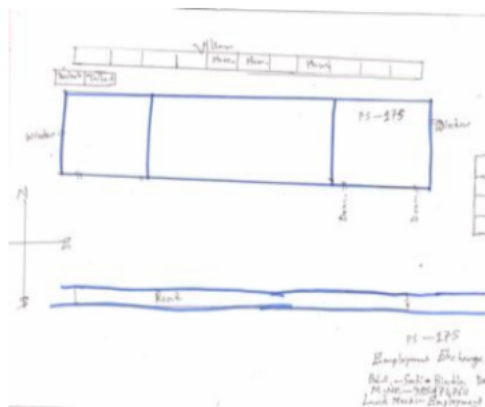

Nazri Naksha