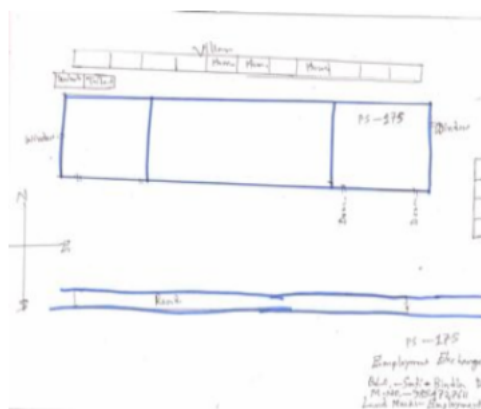

নিৰ্বাচক পঞ্জীয়ন বিষয়াৰ স্বাক্ষৰ

Nazri Naksha

Google Map View

Polling Station Building Front View

ভোটগ্ৰহন কেন্দ্ৰৰ সন্মুখৰ দৃশ্য

Cad View

Key MAP View

<p>S2 1 QDM0097634</p> <p>নাম : প্ৰিয়া সিং পিতাৰ নাম : মহেশ্বৰ সিং ঘৰ নং : 01 বয়স : 22 লিঙ্গ : মহিলা</p> <p>ফটো উপলব্ধ</p>	<p>2 QDM0108811</p> <p>নাম : জাহিদ খান পিতাৰ নাম : আশ্ৰফ আলী ঘৰ নং : 1 বয়স : 21 লিঙ্গ : পুৰুষ</p> <p>ফটো উপলব্ধ</p>	<p>3 QDM0108829</p> <p>নাম : মনিকা পুৰকায়স্থ পিতাৰ নাম : বিমল পুৰকায়স্থ ঘৰ নং : 2 বয়স : 21 লিঙ্গ : মহিলা</p> <p>ফটো উপলব্ধ</p>
<p>4 QDM0108753</p> <p>নাম : আজাদ হুছেইন পিতাৰ নাম : আইনুল হুছেইন ঘৰ নং : 3 বয়স : 23 লিঙ্গ : পুৰুষ</p> <p>ফটো উপলব্ধ</p>	<p>5 QDM0109231</p> <p>নাম : নাৰাজ হুছেইন পিতাৰ নাম : আইনুল হুছেইন ঘৰ নং : 3 বয়স : 20 লিঙ্গ : পুৰুষ</p> <p>ফটো উপলব্ধ</p>	<p>6 QDM0109249</p> <p>নাম : উম্মো হাবিবা স্বামীৰ নাম : আফ্ৰিদি হুছেইন ঘৰ নং : 4 বয়স : 20 লিঙ্গ : মহিলা</p> <p>ফটো উপলব্ধ</p>
<p>R 7 QDM0095497</p> <p>নাম : বেদসিতা চক্ৰবৰ্তী পিতাৰ নাম : অনুব্ৰত চক্ৰবৰ্তী ঘৰ নং : 11 বয়স : 20 লিঙ্গ : মহিলা</p> <p>ফটো উপলব্ধ</p>	<p>S 8 JRQ1519875</p> <p>নাম : ধীৰেন চাহু পিতাৰ নাম : জয়নাথ চাহু ঘৰ নং : 11 বয়স : 30 লিঙ্গ : পুৰুষ</p> <p>ফটো উপলব্ধ</p>	<p>S 9 JRQ1519897</p> <p>নাম : কিছৰু চাহু পিতাৰ নাম : শ্ৰেয়নাথ চাহু ঘৰ নং : 11 বয়স : 40 লিঙ্গ : পুৰুষ</p> <p>ফটো উপলব্ধ</p>
<p>S 10 JRQ1519886</p> <p>নাম : ববীন চাহু পিতাৰ নাম : শ্ৰেয়নাথ চাহু ঘৰ নং : 11 বয়স : 30 লিঙ্গ : পুৰুষ</p> <p>ফটো উপলব্ধ</p>	<p>R 11 JRQ0535369</p> <p>নাম : বঞ্জীতা ৰায় অন্যান্য : শ্ৰীদাম ৰায় ঘৰ নং : 11 বয়স : 27 লিঙ্গ : মহিলা</p> <p>ফটো উপলব্ধ</p>	<p>12 JRQ0540930</p> <p>নাম : আয়ুশি জালান মাতৃৰ নাম : অপৰ্না জালান ঘৰ নং : 22 বয়স : 27 লিঙ্গ : মহিলা</p> <p>ফটো উপলব্ধ</p>
<p>13 JRQ1519717</p> <p>নাম : কাজল ভট্টাচাৰ্য্য পিতাৰ নাম : দুলাল ভট্টাচাৰ্য্য ঘৰ নং : 563 বয়স : 32 লিঙ্গ : পুৰুষ</p> <p>ফটো উপলব্ধ</p>	<p>14 JRQ1519455</p> <p>নাম : পাৰবীন বেগম স্বামীৰ নাম : দিলচাদ খান ঘৰ নং : 561 বয়স : 31 লিঙ্গ : মহিলা</p> <p>ফটো উপলব্ধ</p>	<p>15 JRQ2102853</p> <p>নাম : আনীছ খান পিতাৰ নাম : মুৰাদ হুছেইন ঘৰ নং : 820 বয়স : 21 লিঙ্গ : পুৰুষ</p> <p>ফটো উপলব্ধ</p>
<p>16 JRQ9955924</p> <p>নাম : দিলীপী পাল স্বামীৰ নাম : পিণ্ডু পাল ঘৰ নং : 801 বয়স : 57 লিঙ্গ : মহিলা</p> <p>ফটো উপলব্ধ</p>	<p>17 JRQ1519842</p> <p>নাম : মঞ্জু ৰায় স্বামীৰ নাম : ললিত ৰায় ঘৰ নং : 851 বয়স : 42 লিঙ্গ : মহিলা</p> <p>ফটো উপলব্ধ</p>	<p>18 JRQ1519819</p> <p>নাম : দিনেশ সিং পিতাৰ নাম : ৰাজ নাৰায়ন সিং ঘৰ নং : 852 বয়স : 60 লিঙ্গ : পুৰুষ</p> <p>ফটো উপলব্ধ</p>
<p>19 JRQ9955957</p> <p>নাম : জিতেন্দ্ৰ গোস্বামী পিতাৰ নাম : ৰামেশ্বৰ গোস্বামী ঘৰ নং : 852 বয়স : 53 লিঙ্গ : পুৰুষ</p> <p>ফটো উপলব্ধ</p>	<p>20 JRQ1519831</p> <p>নাম : ললিত ৰায় পিতাৰ নাম : ৰামদেব ৰায় ঘৰ নং : 852 বয়স : 52 লিঙ্গ : পুৰুষ</p> <p>ফটো উপলব্ধ</p>	<p># 21 JRQ1519853</p> <p>নাম : জৱাহাৰ ৰায় পিতাৰ নাম : ৰাম খেলাওন ৰায় ঘৰ নং : 852 বয়স : 56 লিঙ্গ : পুৰুষ</p> <p>ফটো উপলব্ধ</p>
<p>22 JRQ1519820</p> <p>নাম : ছতী দেৱী স্বামীৰ নাম : দিনেশ সিং ঘৰ নং : 852 বয়স : 52 লিঙ্গ : মহিলা</p> <p>ফটো উপলব্ধ</p>	<p>23 JRQ9955968</p> <p>নাম : ববিতা গোস্বামী স্বামীৰ নাম : জিতেন্দ্ৰ গোস্বামী ঘৰ নং : 852 বয়স : 48 লিঙ্গ : মহিলা</p> <p>ফটো উপলব্ধ</p>	<p>24 JRQ0655704</p> <p>নাম : পূজা সিং পিতাৰ নাম : দিনেশ সিং ঘৰ নং : 852 বয়স : 27 লিঙ্গ : মহিলা</p> <p>ফটো উপলব্ধ</p>
<p>25 JRQ0397521</p> <p>নাম : সুমেচ কুমাৰ ৰায় পিতাৰ নাম : ললিত কুমাৰ ৰায় ঘৰ নং : 852 বয়স : 27 লিঙ্গ : পুৰুষ</p> <p>ফটো উপলব্ধ</p>	<p>26 JRQ0655852</p> <p>নাম : অনিচা ৰায় পিতাৰ নাম : ললিত কুমাৰ ৰায় ঘৰ নং : 852 বয়স : 24 লিঙ্গ : মহিলা</p> <p>ফটো উপলব্ধ</p>	<p>27 JRQ0561944</p> <p>নাম : নিকিতা গোস্বামী পিতাৰ নাম : জিতেন্দ্ৰ গোস্বামী ঘৰ নং : 852 বয়স : 23 লিঙ্গ : মহিলা</p> <p>ফটো উপলব্ধ</p>
<p>28 JRQ0654236</p> <p>নাম : কাজল সিং পিতাৰ নাম : দিনেশ সিং ঘৰ নং : 852 বয়স : 23 লিঙ্গ : মহিলা</p> <p>ফটো উপলব্ধ</p>	<p>29 JRQ9955991</p> <p>নাম : অনুব্ৰত চক্ৰবৰ্তী পিতাৰ নাম : উপেন্দ্ৰলাল চক্ৰবৰ্তী ঘৰ নং : 8601 বয়স : 51 লিঙ্গ : পুৰুষ</p> <p>ফটো উপলব্ধ</p>	<p>30 JRQ1519604</p> <p>নাম : গোপা চক্ৰবৰ্তী স্বামীৰ নাম : অনুব্ৰত চক্ৰবৰ্তী ঘৰ নং : 8601 বয়স : 42 লিঙ্গ : মহিলা</p> <p>ফটো উপলব্ধ</p>