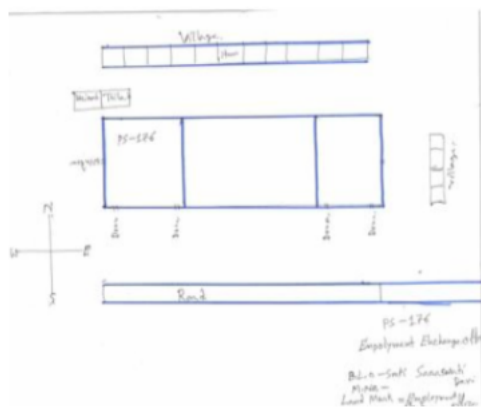

নিৰ্বাচক পঞ্জীয়ন বিষয়াৰ স্বাক্ষৰ

Nazri Naksha

Google Map View

Polling Station Building Front View

ভোটগ্ৰহন কেন্দ্ৰৰ সন্মুখৰ দৃশ্য

Cad View

Key MAP View

1 নাম : প্ৰিয়া ৰাজ মণ্ডল মাতৃৰ নাম : মঞ্জু মণ্ডল ঘৰ নং : 00 বয়স : 36 লিঙ্গ : মহিলা	QDM0036723 ফটো উপলব্ধ	2 নাম : শৰত কলিতা পিতাৰ নাম : প্ৰদেৱশৰ কলিতা ঘৰ নং : 1 বয়স : 75 লিঙ্গ : পুৰুষ	JRQ9959539 ফটো উপলব্ধ	E 3 নাম : ননীমা দলৈ স্বামীৰ নাম : তিলো দলৈ ঘৰ নং : 1 বয়স : 75 লিঙ্গ : মহিলা	JRQ9959540 ফটো উপলব্ধ
4 নাম : চাহনাজ জবিন আনচাৰী পিতাৰ নাম : গোলাম গিলানি আনচাৰী ঘৰ নং : 1 বয়স : 64 লিঙ্গ : মহিলা	GZH2575715 ফটো উপলব্ধ	5 নাম : প্ৰাঞ্জল দলৈ পিতাৰ নাম : তিলো দলৈ ঘৰ নং : 1 বয়স : 47 লিঙ্গ : পুৰুষ	JRQ9959551 ফটো উপলব্ধ	6 নাম : সঞ্জিতা মালিয়া দলৈ স্বামীৰ নাম : প্ৰাঞ্জল দলৈ ঘৰ নং : 1 বয়স : 45 লিঙ্গ : মহিলা	JRQ0620229 ফটো উপলব্ধ
7 নাম : ৰূপম আইচ পিতাৰ নাম : বাবলু আইচ ঘৰ নং : 1 বয়স : 28 লিঙ্গ : পুৰুষ	QDM0045955 ফটো উপলব্ধ	8 নাম : ৰাজু আইচ পিতাৰ নাম : বাবলু আইচ ঘৰ নং : 1 বয়স : 26 লিঙ্গ : পুৰুষ	QDM0045351 ফটো উপলব্ধ	9 নাম : ৰমা আইচ পিতাৰ নাম : বাবলু আইচ ঘৰ নং : 1 বয়স : 23 লিঙ্গ : মহিলা	QDM0045294 ফটো উপলব্ধ
10 নাম : কিৰন কলিতা স্বামীৰ নাম : শৰত কলিতা ঘৰ নং : 2 বয়স : 72 লিঙ্গ : মহিলা	JRQ9959562 ফটো উপলব্ধ	11 নাম : সৌৰভ পাঠক পিতাৰ নাম : অপূৰ্ব কুমাৰ পাঠক ঘৰ নং : 2 বয়স : 34 লিঙ্গ : পুৰুষ	JRQ0398156 ফটো উপলব্ধ	12 নাম : বৰ্ষা দাস পিতাৰ নাম : চিৰঞ্জীৱ দাস ঘৰ নং : 3 কু বয়স : 24 লিঙ্গ : মহিলা	JRQ2091908 ফটো উপলব্ধ
S 13 নাম : শুকেশ্বৰ কলিতা পিতাৰ নাম : বলীৰাম কলিতা ঘৰ নং : 6 বয়স : 50 লিঙ্গ : পুৰুষ	JRQ9959595 ফটো উপলব্ধ	14 নাম : মায়া চেত্ৰী স্বামীৰ নাম : অমৰ বাহাদুৰ বাহাদুৰ ঘৰ নং : 9 বয়স : 65 লিঙ্গ : মহিলা	JRQ9959608 ফটো উপলব্ধ	15 নাম : জিত বাহাদুৰ চেত্ৰী পিতাৰ নাম : অমৰ বাহাদুৰ চেত্ৰী ঘৰ নং : 9 বয়স : 45 লিঙ্গ : পুৰুষ	JRQ9959619 ফটো উপলব্ধ
16 নাম : দিগ বাহাদুৰ চেত্ৰী পিতাৰ নাম : অমৰ বাহাদুৰ চেত্ৰী ঘৰ নং : 9 বয়স : 43 লিঙ্গ : পুৰুষ	JRQ9959620 ফটো উপলব্ধ	17 নাম : বাসন্তী ছেত্ৰী স্বামীৰ নাম : জিত বাহাদুৰ ছেত্ৰী ঘৰ নং : 9 বয়স : 38 লিঙ্গ : মহিলা	JRQ0654384 ফটো উপলব্ধ	E 18 নাম : বিষ্ণুপ্ৰিয়া পাঠক স্বামীৰ নাম : পৰশুৰাম পাঠক ঘৰ নং : 8 বয়স : 95 লিঙ্গ : মহিলা	JRQ9959642 ফটো উপলব্ধ
E 19 নাম : অপূৰ্ব কুমাৰ পাঠক পিতাৰ নাম : পৰশুৰাম পাঠক ঘৰ নং : 9 বয়স : 74 লিঙ্গ : পুৰুষ	JRQ9959653 ফটো উপলব্ধ	20 নাম : অৰূপ পাঠক পিতাৰ নাম : পৰশুৰাম পাঠক ঘৰ নং : 9 বয়স : 70 লিঙ্গ : পুৰুষ	JRQ9959664 ফটো উপলব্ধ	21 নাম : মামণি পাঠক স্বামীৰ নাম : অপূৰ্ব পাঠক ঘৰ নং : 9 বয়স : 61 লিঙ্গ : মহিলা	JRQ9959675 ফটো উপলব্ধ
22 নাম : বেদবতী পাঠক স্বামীৰ নাম : অৰূপ কুমাৰ পাঠক ঘৰ নং : 9 বয়স : 58 লিঙ্গ : মহিলা	JRQ9959686 ফটো উপলব্ধ	23 নাম : জাহ্নবী পাঠক পিতাৰ নাম : অৰূপ কুমাৰ পাঠক ঘৰ নং : 9 বয়স : 32 লিঙ্গ : মহিলা	JRQ0351619 ফটো উপলব্ধ	24 নাম : নয়ন জ্যোতি পাঠক পিতাৰ নাম : অৰূপ কুমাৰ পাঠক ঘৰ নং : 9 বয়স : 28 লিঙ্গ : পুৰুষ	JRQ0351965 ফটো উপলব্ধ
25 নাম : গোপাল চন্দ্ৰ কাকতি পিতাৰ নাম : বিষ্ণুপ্ৰসাদ কাকতি ঘৰ নং : 11 বয়স : 93 লিঙ্গ : পুৰুষ	JRQ9959697 ফটো উপলব্ধ	26 নাম : সৌৰভ কাকতি পিতাৰ নাম : গোপাল চন্দ্ৰ কাকতি ঘৰ নং : 11 বয়স : 53 লিঙ্গ : পুৰুষ	JRQ9959711 ফটো উপলব্ধ	27 নাম : জয়শ্ৰী কাকতি স্বামীৰ নাম : সৌৰভ কাকতি ঘৰ নং : 11 বয়স : 39 লিঙ্গ : মহিলা	JRQ9959722 ফটো উপলব্ধ
28 নাম : অন্তৰা পাল পিতাৰ নাম : সুকমল পাল ঘৰ নং : 11 বয়স : 25 লিঙ্গ : মহিলা	QDM0100214 ফটো উপলব্ধ	29 নাম : অনজ পাল পিতাৰ নাম : সুকমল পাল ঘৰ নং : 11 বয়স : 20 লিঙ্গ : পুৰুষ	QDM0100206 ফটো উপলব্ধ	30 নাম : যোগ মায়া কাকতি পিতাৰ নাম : বিষ্ণুপ্ৰসাদ কাকতি ঘৰ নং : 11 বয়স : 82 লিঙ্গ : মহিলা	JRQ9959733 ফটো উপলব্ধ