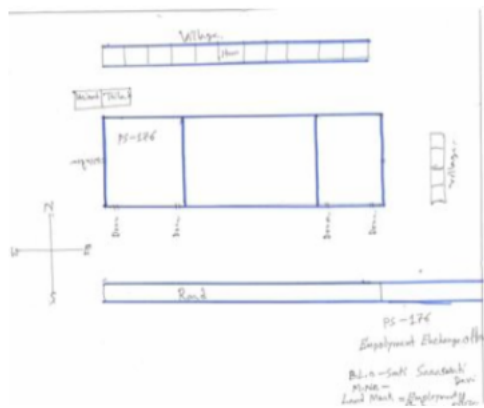

নিৰ্বাচক পঞ্জীয়ন বিষয়াৰ স্বাক্ষৰ

Nazri Naksha

Google Map View

Polling Station Building Front View

ভোটগ্ৰহন কেন্দ্ৰৰ সন্মুখৰ দৃশ্য

Cad View

Key MAP View

1 নাম : প্ৰিয়া ৰাজ মণ্ডল মাতৃৰ নাম : মঞ্জু মণ্ডল ঘৰ নং : 00 বয়স : 36 লিঙ্গ : মহিলা	QDM0036723 ফটো উপলব্ধ	2 নাম : শৰত কলিতা পিতাৰ নাম : প্ৰদেৱশৰ কলিতা ঘৰ নং : 1 বয়স : 75 লিঙ্গ : পুৰুষ	JRQ9959539 ফটো উপলব্ধ	E 3 নাম : ননীমা দলৈ স্বামীৰ নাম : তিলো দলৈ ঘৰ নং : 1 বয়স : 75 লিঙ্গ : মহিলা	JRQ9959540 ফটো উপলব্ধ
4 নাম : চাহনাজ জবিন আনচাৰী পিতাৰ নাম : গোলাম গিলানি আনচাৰী ঘৰ নং : 1 বয়স : 64 লিঙ্গ : মহিলা	GZH2575715 ফটো উপলব্ধ	5 নাম : প্ৰাঞ্জল দলৈ পিতাৰ নাম : তিলো দলৈ ঘৰ নং : 1 বয়স : 47 লিঙ্গ : পুৰুষ	JRQ9959551 ফটো উপলব্ধ	6 নাম : সঞ্জিতা মালিয়া দলৈ স্বামীৰ নাম : প্ৰাঞ্জল দলৈ ঘৰ নং : 1 বয়স : 45 লিঙ্গ : মহিলা	JRQ0620229 ফটো উপলব্ধ
7 নাম : ৰূপম আইচ পিতাৰ নাম : বাবলু আইচ ঘৰ নং : 1 বয়স : 28 লিঙ্গ : পুৰুষ	QDM0045955 ফটো উপলব্ধ	8 নাম : ৰাজু আইচ পিতাৰ নাম : বাবলু আইচ ঘৰ নং : 1 বয়স : 26 লিঙ্গ : পুৰুষ	QDM0045351 ফটো উপলব্ধ	9 নাম : ৰমা আইচ পিতাৰ নাম : বাবলু আইচ ঘৰ নং : 1 বয়স : 23 লিঙ্গ : মহিলা	QDM0045294 ফটো উপলব্ধ
10 নাম : কিৰন কলিতা স্বামীৰ নাম : শৰত কলিতা ঘৰ নং : 2 বয়স : 72 লিঙ্গ : মহিলা	JRQ9959562 ফটো উপলব্ধ	11 নাম : সৌৰভ পাঠক পিতাৰ নাম : অপূৰ্ব কুমাৰ পাঠক ঘৰ নং : 2 বয়স : 34 লিঙ্গ : পুৰুষ	JRQ0398156 ফটো উপলব্ধ	12 নাম : বৰ্ষা দাস পিতাৰ নাম : চিৰঞ্জীৱ দাস ঘৰ নং : 3 কু বয়স : 24 লিঙ্গ : মহিলা	JRQ2091908 ফটো উপলব্ধ
S 13 নাম : শুকেশ্বৰ কলিতা পিতাৰ নাম : বলীৰাম কলিতা ঘৰ নং : 6 বয়স : 50 লিঙ্গ : পুৰুষ	JRQ9959595 ফটো উপলব্ধ	14 নাম : মায়া চেত্ৰী স্বামীৰ নাম : অমৰ বাহাদুৰ বাহাদুৰ ঘৰ নং : 9 বয়স : 65 লিঙ্গ : মহিলা	JRQ9959608 ফটো উপলব্ধ	15 নাম : জিত বাহাদুৰ চেত্ৰী পিতাৰ নাম : অমৰ বাহাদুৰ চেত্ৰী ঘৰ নং : 9 বয়স : 45 লিঙ্গ : পুৰুষ	JRQ9959619 ফটো উপলব্ধ
16 নাম : দিগ বাহাদুৰ চেত্ৰী পিতাৰ নাম : অমৰ বাহাদুৰ চেত্ৰী ঘৰ নং : 9 বয়স : 43 লিঙ্গ : পুৰুষ	JRQ9959620 ফটো উপলব্ধ	17 নাম : বাসন্তী ছেত্ৰী স্বামীৰ নাম : জিত বাহাদুৰ ছেত্ৰী ঘৰ নং : 9 বয়স : 38 লিঙ্গ : মহিলা	JRQ0654384 ফটো উপলব্ধ	E 18 নাম : বিষ্ণুপ্ৰিয়া পাঠক স্বামীৰ নাম : পৰশুৰাম পাঠক ঘৰ নং : 8 বয়স : 95 লিঙ্গ : মহিলা	JRQ9959642 ফটো উপলব্ধ
E 19 নাম : অপূৰ্ব কুমাৰ পাঠক পিতাৰ নাম : পৰশুৰাম পাঠক ঘৰ নং : 9 বয়স : 74 লিঙ্গ : পুৰুষ	JRQ9959653 ফটো উপলব্ধ	20 নাম : অৰূপ পাঠক পিতাৰ নাম : পৰশুৰাম পাঠক ঘৰ নং : 9 বয়স : 70 লিঙ্গ : পুৰুষ	JRQ9959664 ফটো উপলব্ধ	21 নাম : মামণি পাঠক স্বামীৰ নাম : অপূৰ্ব পাঠক ঘৰ নং : 9 বয়স : 61 লিঙ্গ : মহিলা	JRQ9959675 ফটো উপলব্ধ
22 নাম : বেদবতী পাঠক স্বামীৰ নাম : অৰূপ কুমাৰ পাঠক ঘৰ নং : 9 বয়স : 58 লিঙ্গ : মহিলা	JRQ9959686 ফটো উপলব্ধ	23 নাম : জাহ্নবী পাঠক পিতাৰ নাম : অৰূপ কুমাৰ পাঠক ঘৰ নং : 9 বয়স : 32 লিঙ্গ : মহিলা	JRQ0351619 ফটো উপলব্ধ	24 নাম : নয়ন জ্যোতি পাঠক পিতাৰ নাম : অৰূপ কুমাৰ পাঠক ঘৰ নং : 9 বয়স : 28 লিঙ্গ : পুৰুষ	JRQ0351965 ফটো উপলব্ধ
25 নাম : গোপাল চন্দ্ৰ কাকতি পিতাৰ নাম : বিষ্ণুপ্ৰসাদ কাকতি ঘৰ নং : 11 বয়স : 93 লিঙ্গ : পুৰুষ	JRQ9959697 ফটো উপলব্ধ	26 নাম : সৌৰভ কাকতি পিতাৰ নাম : গোপাল চন্দ্ৰ কাকতি ঘৰ নং : 11 বয়স : 53 লিঙ্গ : পুৰুষ	JRQ9959711 ফটো উপলব্ধ	27 নাম : জয়শ্ৰী কাকতি স্বামীৰ নাম : সৌৰভ কাকতি ঘৰ নং : 11 বয়স : 39 লিঙ্গ : মহিলা	JRQ9959722 ফটো উপলব্ধ
28 নাম : অন্তৰা পাল পিতাৰ নাম : সুকমল পাল ঘৰ নং : 11 বয়স : 25 লিঙ্গ : মহিলা	QDM0100214 ফটো উপলব্ধ	29 নাম : অনজ পাল পিতাৰ নাম : সুকমল পাল ঘৰ নং : 11 বয়স : 20 লিঙ্গ : পুৰুষ	QDM0100206 ফটো উপলব্ধ	30 নাম : যোগ মায়া কাকতি পিতাৰ নাম : বিষ্ণুপ্ৰসাদ কাকতি ঘৰ নং : 11 বয়স : 82 লিঙ্গ : মহিলা	JRQ9959733 ফটো উপলব্ধ