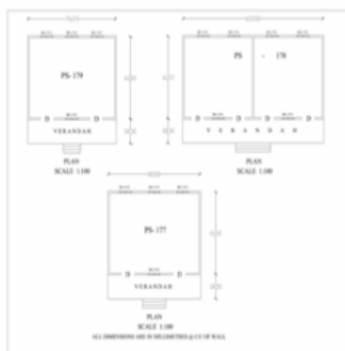

নিৰ্বাচক পঞ্জীয়ন বিষয়াৰ স্বাক্ষৰ

Nazri Naksha

Google Map View

Polling Station Building Front View

ভোটগ্ৰহন কেন্দ্ৰৰ সন্মুখৰ দৃশ্য

Cad View

Key MAP View

1 নাম : বিপিন ব্ৰাই পিতাৰ নাম: দিলিপ ৰায় ঘৰ নং : 00 বয়স : 22 লিঙ্গ : পুৰুষ	JRQ2109338 ফটো উপলব্ধ	2 নাম : অনিতা দাস চৰকাৰ স্বামীৰ নাম: নাৰায়ণ সৰকাৰ ঘৰ নং : ১৪ বয়স : 26 লিঙ্গ : মহিলা	JRQ0650887 ফটো উপলব্ধ	3 নাম : মনস্বিনী নীড মহালক্ষ্মী পিতাৰ নাম: নীলাক্ষ শৰ্মা ঘৰ নং : 23 বয়স : 20 লিঙ্গ : মহিলা	QDM0053827 ফটো উপলব্ধ
4 নাম : টুআশা দাস পিতাৰ নাম: তপন কুমাৰ দাস ঘৰ নং : 25 বয়স : 26 লিঙ্গ : মহিলা	QDM0094771 ফটো উপলব্ধ	5 নাম : ৰিয়া দাস পিতাৰ নাম: ৰমাকান্ত দাস ঘৰ নং : 80 বয়স : 22 লিঙ্গ : মহিলা	JRQ2105575 ফটো উপলব্ধ	6 নাম : ৰাম দাস ৰায় পিতাৰ নাম: কমল ধাৰী ৰায় ঘৰ নং : ১০১ বয়স : 61 লিঙ্গ : পুৰুষ	JRQ9965417 ফটো উপলব্ধ
7 নাম : উমেশ কুমাৰ পিতাৰ নাম: অনুপলাল ৰায় ঘৰ নং : ১০২ বয়স : 39 লিঙ্গ : পুৰুষ	JRQ1543108 ফটো উপলব্ধ	8 নাম : কিৰণ কুমাৰী শ্বাহ স্বামীৰ নাম: শংকৰ শ্বাহ ঘৰ নং : ১১৪ বয়স : 32 লিঙ্গ : মহিলা	JRQ1285410 ফটো উপলব্ধ	9 নাম : অমিতা গুপ্তা স্বামীৰ নাম: সঞ্জীৱ কুমাৰ গুপ্তা ঘৰ নং : 125 বয়স : 44 লিঙ্গ : মহিলা	QDM0003186 ফটো উপলব্ধ
10 নাম : ভক্ত মণ্ডল পিতাৰ নাম: হৰেন মণ্ডল ঘৰ নং : ১৮৫ বয়স : 65 লিঙ্গ : পুৰুষ	JRQ9965428 ফটো উপলব্ধ	11 নাম : জয়ন্তী মণ্ডল স্বামীৰ নাম: ভক্ত মণ্ডল ঘৰ নং : ১৮৫ বয়স : 58 লিঙ্গ : মহিলা	JRQ9965439 ফটো উপলব্ধ	12 নাম : মিঠা মণ্ডল পিতাৰ নাম: ভক্ত মণ্ডল ঘৰ নং : ১৮৫ বয়স : 42 লিঙ্গ : মহিলা	JRQ9965440 ফটো উপলব্ধ
13 নাম : কৃষ্ণা মণ্ডল পিতাৰ নাম: ভক্ত মণ্ডল ঘৰ নং : ১৮৫ বয়স : 39 লিঙ্গ : মহিলা	JRQ9965451 ফটো উপলব্ধ	14 নাম : গোপাল মণ্ডল পিতাৰ নাম: ভক্ত মণ্ডল ঘৰ নং : ১৮৫ বয়স : 38 লিঙ্গ : পুৰুষ	JRQ9965462 ফটো উপলব্ধ	15 নাম : গীতা দাস চৌধুৰী স্বামীৰ নাম: ভৱানন্দ চৌধুৰী ঘৰ নং : ২০২ বয়স : 56 লিঙ্গ : মহিলা	JRQ0507038 ফটো উপলব্ধ
16 নাম : চান্দীনি যাদৱ পিতাৰ নাম: ৰাম বিনয় যাদৱ ঘৰ নং : ২০৫ বয়স : 32 লিঙ্গ : মহিলা	JRQ1543379 ফটো উপলব্ধ	E 17 নাম : সুমন্ত চৌধুৰী পিতাৰ নাম: ৰমেশ চৌধুৰী ঘৰ নং : ২০৬ বয়স : 72 লিঙ্গ : পুৰুষ	JRQ9965473 ফটো উপলব্ধ	E 18 নাম : বানী চৌধুৰী স্বামীৰ নাম: সুমন্ত চৌধুৰী ঘৰ নং : ২০৬ বয়স : 58 লিঙ্গ : মহিলা	JRQ9965484 ফটো উপলব্ধ
19 নাম : স্বপন দাস পিতাৰ নাম: পুষ্পৰঞ্জন দাস ঘৰ নং : ২০৬ বয়স : 50 লিঙ্গ : পুৰুষ	JRQ9966523 ফটো উপলব্ধ	20 নাম : সুদীপ চৌধুৰী পিতাৰ নাম: সুমন্ত চৌধুৰী ঘৰ নং : ২০৬ বয়স : 47 লিঙ্গ : পুৰুষ	JRQ9965495 ফটো উপলব্ধ	21 নাম : সুবিৰ চৌধুৰী পিতাৰ নাম: সুমন্ত চৌধুৰী ঘৰ নং : ২০৬ বয়স : 46 লিঙ্গ : পুৰুষ	JRQ9965508 ফটো উপলব্ধ
22 নাম : চুচিৱা দাস স্বামীৰ নাম: স্বপন দাস ঘৰ নং : ২০৬ বয়স : 46 লিঙ্গ : মহিলা	JRQ1543255 ফটো উপলব্ধ	23 নাম : সুমিৰ চৌধুৰী পিতাৰ নাম: সুমন্ত চৌধুৰী ঘৰ নং : ২০৬ বয়স : 38 লিঙ্গ : পুৰুষ	JRQ9965519 ফটো উপলব্ধ	24 নাম : জয়া চৌধুৰী স্বামীৰ নাম: সুদীপ চৌধুৰী ঘৰ নং : ২০৬ বয়স : 37 লিঙ্গ : মহিলা	JRQ9965520 ফটো উপলব্ধ
25 নাম : প্ৰেৰনা দাস পিতাৰ নাম: স্বপন দাস ঘৰ নং : ২০৬ বয়স : 24 লিঙ্গ : মহিলা	JRQ0610105 ফটো উপলব্ধ	26 নাম : ভৱানন্দ চৌধুৰী পিতাৰ নাম: হুমেশ্বৰ চৌধুৰী ঘৰ নং : ২০৯ বয়স : 57 লিঙ্গ : পুৰুষ	JRQ9965531 ফটো উপলব্ধ	27 নাম : গীতা চৌধুৰী স্বামীৰ নাম: ভৱানন্দ চৌধুৰী ঘৰ নং : ২০৯ বয়স : 55 লিঙ্গ : মহিলা	HFV9935073 ফটো উপলব্ধ
E 28 নাম : তিলোমনি চৌধুৰী স্বামীৰ নাম: ভৱানন্দ চৌধুৰী ঘৰ নং : ২০৯ বয়স : 47 লিঙ্গ : মহিলা	JRQ9965542 ফটো উপলব্ধ	29 নাম : প্ৰিতম চৌধুৰী পিতাৰ নাম: ভৱানন্দ চৌধুৰী ঘৰ নং : ২০৯ বয়স : 31 লিঙ্গ : পুৰুষ	JRQ0060749 ফটো উপলব্ধ	30 নাম : জাগতি চৌধুৰী পিতাৰ নাম: ভৱানন্দ চৌধুৰী ঘৰ নং : 209 বয়স : 19 লিঙ্গ : মহিলা	QDM0080481 ফটো উপলব্ধ