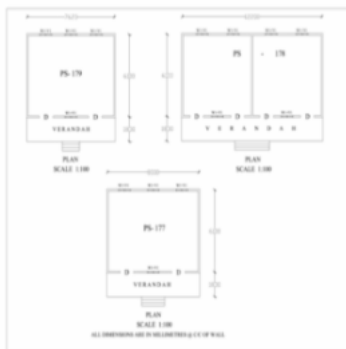

নিৰ্বাচক পঞ্জীয়ন বিষয়াৰ স্বাক্ষৰ

Nazri Naksha

Google Map View

Polling Station Building Front View

ভোটগ্ৰহন কেন্দ্ৰৰ সন্মুখৰ দৃশ্য

Cad View

Key MAP View

বিধানসভা সমষ্টিৰ নম্বৰ আৰু নাম : 67-তেজপুৰ  
অংশৰ নম্বৰ আৰু নাম : 1-তেজপুৰ টাউন ১৪ নং ওবাৰ্ড (গাৰোৱান পট্ট)