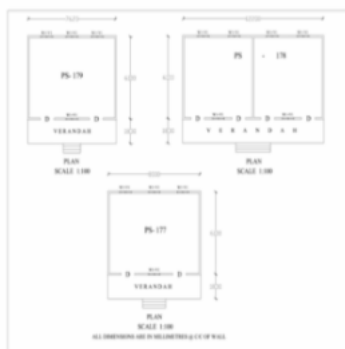

নিৰ্বাচক পঞ্জীয়ন বিষয়াৰ স্বাক্ষৰ

Nazri Naksha

Google Map View

Polling Station Building Front View

ভোটগ্ৰহন কেন্দ্ৰৰ সন্মুখৰ দৃশ্য

Cad View

Key MAP View

1 নাম : পংকজ কুমাৰ সাহ পিতাৰ নাম: ব্ৰীজ কিশোৰ সাহ ঘৰ নং : 3 বয়স : 22 লিঙ্গ : পুৰুষ	QDM0093039 ফটো উপলব্ধ	2 নাম : নেহা কুমাৰী সাহ পিতাৰ নাম: ব্ৰীজ কিশোৰ সাহ ঘৰ নং : 3 বয়স : 19 লিঙ্গ : মহিলা	QDM0093781 ফটো উপলব্ধ	3 নাম : জয় চন্দ চৌধুৰী পিতাৰ নাম: চাৰ্ভিলা ঘৰ নং : 14 নোৱাৰ্দ বয়স : 63 লিঙ্গ : পুৰুষ	JRQ2125698 ফটো উপলব্ধ
4 নাম : চন্দ্ৰাৱতী চৌধুৰী স্বামীৰ নাম: জয় চন্দ চৌধুৰী ঘৰ নং : 14 নোৱাৰ্দ বয়স : 60 লিঙ্গ : মহিলা	JRQ2119139 ফটো উপলব্ধ	5 নাম : দিপক গোস্বামী অন্যান্য: সৰস্বতী গোস্বামী ঘৰ নং : 18 বয়স : 30 লিঙ্গ : পুৰুষ	JRQ0717512 ফটো উপলব্ধ	6 নাম : কাঞ্চন গোস্বামী অন্যান্য: সৰস্বতী গোস্বামী ঘৰ নং : 18 বয়স : 27 লিঙ্গ : মহিলা	JRQ0717322 ফটো উপলব্ধ
7 নাম : নন্দিনী চৌধুৰী পিতাৰ নাম: জয় চন্দ চৌধুৰী ঘৰ নং : 21 বয়স : 20 লিঙ্গ : মহিলা	QDM0058602 ফটো উপলব্ধ	8 নাম : কুসুম দাস ঘোষ পিতাৰ নাম: ৰমেশ দাস ঘৰ নং : 35 বয়স : 64 লিঙ্গ : মহিলা	QDM0043059 ফটো উপলব্ধ	9 নাম : গৌতম ঘোষ মাতৃৰ নাম: কুসুম দাস ঘোষ ঘৰ নং : 35 বয়স : 29 লিঙ্গ : পুৰুষ	QDM0115261 ফটো উপলব্ধ
10 নাম : পূজা জৈন পিতাৰ নাম: সুনিল জৈন ঘৰ নং : 36 বয়স : 36 লিঙ্গ : মহিলা	JRQ1564472 ফটো উপলব্ধ	11 নাম : লাবণ্য শইকীয়া স্বামীৰ নাম: অমল্য শইকীয়া ঘৰ নং : 45 (5) বয়স : 70 লিঙ্গ : মহিলা	CDZ7039249 ফটো উপলব্ধ	E 12 নাম : প্ৰতীক্ষা শইকীয়া মাতৃৰ নাম: লাবণ্য শইকীয়া ঘৰ নং : 45 (5) বয়স : 21 লিঙ্গ : মহিলা	QDM0045088 ফটো উপলব্ধ
S2 13 নাম : কস্তব কাশ্যপ হাজৰিকা পিতাৰ নাম: দিলীপকুমাৰ হাজৰিকা ঘৰ নং : 66 বয়স : 34 লিঙ্গ : পুৰুষ	JRQ0376129 ফটো উপলব্ধ	14 নাম : প্ৰিয়ংকা দাস স্বামীৰ নাম: বিকি দেব ঘৰ নং : 73 বয়স : 27 লিঙ্গ : মহিলা	JRQ2106938 ফটো উপলব্ধ	15 নাম : সংগীতা ঘোষ স্বামীৰ নাম: সুৰজ ঘোষ ঘৰ নং : 102ক বয়স : 37 লিঙ্গ : মহিলা	JRQ0360248 ফটো উপলব্ধ
16 নাম : নীলা ঘোষ স্বামীৰ নাম: সুভাষ ঘোষ ঘৰ নং : 102ক বয়স : 54 লিঙ্গ : মহিলা	JRQ1564314 ফটো উপলব্ধ	17 নাম : সুৰজ ঘোষ পিতাৰ নাম: সুভাষ ঘোষ ঘৰ নং : 102ক বয়স : 39 লিঙ্গ : পুৰুষ	JRQ1564325 ফটো উপলব্ধ	18 নাম : অনিতা চৰকাৰ স্বামীৰ নাম: বাবুল চৰকাৰ ঘৰ নং : 103 বয়স : 45 লিঙ্গ : মহিলা	JRQ0481283 ফটো উপলব্ধ
19 নাম : কাকলি সৰকাৰ মাতৃৰ নাম: অনিতা সৰকাৰ ঘৰ নং : 103 বয়স : 24 লিঙ্গ : মহিলা	JRQ0611996 ফটো উপলব্ধ	S2 20 নাম : কপিল বোথ্ৰা পিতাৰ নাম: বিজয় বোথ্ৰা ঘৰ নং : 118 বয়স : 33 লিঙ্গ : পুৰুষ	JRQ0532150 ফটো উপলব্ধ	21 নাম : ৰিমা ৰাণী শৰ্মা দে স্বামীৰ নাম: ৰানা দে ঘৰ নং : 128 বয়স : 39 লিঙ্গ : মহিলা	JRQ0204099 ফটো উপলব্ধ
S 22 নাম : ঋতুপৰ্ণা পাল পিতাৰ নাম: অক্ষয় পাল ঘৰ নং : 161 বয়স : 25 লিঙ্গ : মহিলা	JRQ0403162 ফটো উপলব্ধ	23 নাম : তুষা মনি চৌধুৰী পিতাৰ নাম: দিলীপ কুমাৰ চৌধুৰী ঘৰ নং : 170 বয়স : 22 লিঙ্গ : মহিলা	QDM0071852 ফটো উপলব্ধ	24 নাম : গোলাৰুচন্দ ভূৰা পিতাৰ নাম: সুৰজমল ভূৰা ঘৰ নং : 195 বয়স : 57 লিঙ্গ : পুৰুষ	JRQ0053017 ফটো উপলব্ধ
25 নাম : অঞ্জু দেৱী ভূৰা স্বামীৰ নাম: গুলাব চন্দ ভূৰা ঘৰ নং : 195 বয়স : 52 লিঙ্গ : মহিলা	QDM0078964 ফটো উপলব্ধ	26 নাম : লিকিশ ভূৰা পিতাৰ নাম: গুলাব চন্দ ভূৰা ঘৰ নং : 195 বয়স : 33 লিঙ্গ : পুৰুষ	JRQ0233148 ফটো উপলব্ধ	27 নাম : অৰিহন্ত ভূৰা পিতাৰ নাম: গুলাব চন্দ ভূৰা ঘৰ নং : 195 বয়স : 31 লিঙ্গ : পুৰুষ	JRQ0233239 ফটো উপলব্ধ
28 নাম : ভোলা সাহ পিতাৰ নাম: জয়দেব সাহ ঘৰ নং : 246 বয়স : 50 লিঙ্গ : পুৰুষ	JRQ9842277 ফটো উপলব্ধ	29 নাম : পূজা কুমাৰী সাহ পিতাৰ নাম: ভোলা সাহ ঘৰ নং : 246 বয়স : 23 লিঙ্গ : মহিলা	QDM0101022 ফটো উপলব্ধ	30 নাম : দীপক কুমাৰ সাহ পিতাৰ নাম: ভোলা সাহ ঘৰ নং : 246 বয়স : 22 লিঙ্গ : পুৰুষ	QDM0101030 ফটো উপলব্ধ