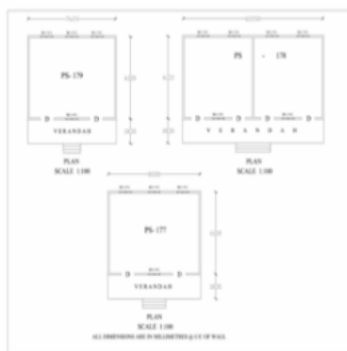

নিৰ্বাচক পঞ্জীয়ন বিষয়াৰ স্বাক্ষৰ

Nazri Naksha

Google Map View

Polling Station Building Front View

ভোটগ্ৰহন কেন্দ্ৰৰ সন্মুখৰ দৃশ্য

Cad View

Key MAP View

<p>E 1 JRQ9989155</p> <p>নাম : কামাখ্যা মণ্ডল পিতাৰ নাম: বিনোদ বিহাৰী মণ্ডল ঘৰ নং : 1 বয়স : 70 লিঙ্গ : পুৰুষ</p> <p>ফটো উপলব্ধ</p>	<p>2 JRQ9989166</p> <p>নাম : অলকা মণ্ডল স্বামীৰ নাম: কামাখ্যা মণ্ডল ঘৰ নং : 1 বয়স : 58 লিঙ্গ : মহিলা</p> <p>ফটো উপলব্ধ</p>	<p>3 JRQ9989177</p> <p>নাম : অভিজিত মণ্ডল পিতাৰ নাম: কামাখ্যা মণ্ডল ঘৰ নং : 1 বয়স : 39 লিঙ্গ : পুৰুষ</p> <p>ফটো উপলব্ধ</p>
<p>4 JRQ9989188</p> <p>নাম : সুনীল চন্দ্ৰ মণ্ডল পিতাৰ নাম: বিনোদ বিহাৰী মণ্ডল ঘৰ নং : 2 বয়স : 75 লিঙ্গ : পুৰুষ</p> <p>ফটো উপলব্ধ</p>	<p>5 JRQ9989199</p> <p>নাম : বীণা মণ্ডল স্বামীৰ নাম: সুনীল মণ্ডল ঘৰ নং : 2 বয়স : 62 লিঙ্গ : মহিলা</p> <p>ফটো উপলব্ধ</p>	<p>6 JRQ9989202</p> <p>নাম : সুজয় মণ্ডল পিতাৰ নাম: সুনীল মণ্ডল ঘৰ নং : 2 বয়স : 41 লিঙ্গ : পুৰুষ</p> <p>ফটো উপলব্ধ</p>
<p>7 JRQ9989213</p> <p>নাম : সন্ত মণ্ডল পিতাৰ নাম: সুনীল মণ্ডল ঘৰ নং : 2 বয়স : 38 লিঙ্গ : পুৰুষ</p> <p>ফটো উপলব্ধ</p>	<p>8 JRQ9989224</p> <p>নাম : গিতা মণ্ডল বয় পিতাৰ নাম: বিনোদ বিহাৰী মণ্ডল ঘৰ নং : 3 বয়স : 71 লিঙ্গ : মহিলা</p> <p>ফটো উপলব্ধ</p>	<p>9 JRQ9989235</p> <p>নাম : সন্ধা মণ্ডল পিতাৰ নাম: বিনোদ বিহাৰী মণ্ডল ঘৰ নং : 3 বয়স : 66 লিঙ্গ : মহিলা</p> <p>ফটো উপলব্ধ</p>
<p>10 JRQ2059485</p> <p>নাম : শিৱানী বয় মাতৃৰ নাম: গিতা মণ্ডল বয় ঘৰ নং : 3 বয়স : 32 লিঙ্গ : মহিলা</p> <p>ফটো উপলব্ধ</p>	<p>11 JRQ2059496</p> <p>নাম : সন্দীপ বয় মাতৃৰ নাম: গিতা মণ্ডল বয় ঘৰ নং : 3 বয়স : 29 লিঙ্গ : পুৰুষ</p> <p>ফটো উপলব্ধ</p>	<p>12 JRQ9989246</p> <p>নাম : অতীষ চন্দ্ৰ ঘোষ পিতাৰ নাম: সতীশ ঘোষ ঘৰ নং : 8 বয়স : 70 লিঙ্গ : পুৰুষ</p> <p>ফটো উপলব্ধ</p>
<p>E 13 JRQ9989257</p> <p>নাম : কৃষ্ণা ঘোষ স্বামীৰ নাম: অতীশ চন্দ্ৰ ঘোষ ঘৰ নং : 8 বয়স : 60 লিঙ্গ : মহিলা</p> <p>ফটো উপলব্ধ</p>	<p>14 JRQ9989268</p> <p>নাম : কল্যাণ কুং ঘোষ পিতাৰ নাম: অতীশ চন্দ্ৰ ঘোষ ঘৰ নং : 8 বয়স : 40 লিঙ্গ : পুৰুষ</p> <p>ফটো উপলব্ধ</p>	<p>15 JRQ0575613</p> <p>নাম : অনুৰাধা ঘোষ পিতাৰ নাম: অতীশ ঘোষ ঘৰ নং : 8 বয়স : 39 লিঙ্গ : মহিলা</p> <p>ফটো উপলব্ধ</p>
<p>E 16 JRQ9989279</p> <p>নাম : আশীষ কুমাৰ ঘোষ পিতাৰ নাম: সতীশ ঘোষ ঘৰ নং : 5 বয়স : 92 লিঙ্গ : পুৰুষ</p> <p>ফটো উপলব্ধ</p>	<p>D 17 JRQ9989280</p> <p>নাম : মণ্টু ঘোষ পিতাৰ নাম: ৰাধাৰমন ঘোষ ঘৰ নং : 5 বয়স : 57 লিঙ্গ : পুৰুষ</p> <p>ফটো উপলব্ধ</p>	<p>D 18 JRQ9989291</p> <p>নাম : ৰাখী ঘোষ স্বামীৰ নাম: ওম প্ৰসাদ ঘোষ ঘৰ নং : 5 বয়স : 50 লিঙ্গ : মহিলা</p> <p>ফটো উপলব্ধ</p>
<p>19 JRQ9989304</p> <p>নাম : বাসুদেব ঘোষ পিতাৰ নাম: সতীশ ঘোষ ঘৰ নং : 6 বয়স : 67 লিঙ্গ : পুৰুষ</p> <p>ফটো উপলব্ধ</p>	<p>20 JRQ9989315</p> <p>নাম : নীলিমা ঘোষ স্বামীৰ নাম: বাসুদেব ঘোষ ঘৰ নং : 6 বয়স : 55 লিঙ্গ : মহিলা</p> <p>ফটো উপলব্ধ</p>	<p>21 JRQ9989326</p> <p>নাম : গীতাজলী ঘোষ পিতাৰ নাম: বাসুদেব ঘোষ ঘৰ নং : 6 বয়স : 42 লিঙ্গ : মহিলা</p> <p>ফটো উপলব্ধ</p>
<p>22 JRQ9989337</p> <p>নাম : অৰ্পন ঘোষ পিতাৰ নাম: বাসুদেব ঘোষ ঘৰ নং : 6 বয়স : 39 লিঙ্গ : পুৰুষ</p> <p>ফটো উপলব্ধ</p>	<p>23 JRQ0324129</p> <p>নাম : দীপক ঘোষ পিতাৰ নাম: বাসুদেব ঘোষ ঘৰ নং : 6 বয়স : 32 লিঙ্গ : পুৰুষ</p> <p>ফটো উপলব্ধ</p>	<p>24 JRQ1573359</p> <p>নাম : সঞ্জয় ৰায় পিতাৰ নাম: শ্যামলী ৰায় ঘৰ নং : 6 বয়স : 37 লিঙ্গ : পুৰুষ</p> <p>ফটো উপলব্ধ</p>
<p>25 JRQ1573348</p> <p>নাম : সুজয় ৰায় মাতৃৰ নাম: শ্যামলী ৰায় ঘৰ নং : 6 বয়স : 34 লিঙ্গ : পুৰুষ</p> <p>ফটো উপলব্ধ</p>	<p>26 JRQ9989348</p> <p>নাম : হৰিদাস সৰকাৰ পিতাৰ নাম: কৈলাস সৰকাৰ ঘৰ নং : 9 বয়স : 82 লিঙ্গ : পুৰুষ</p> <p>ফটো উপলব্ধ</p>	<p>27 JRQ9989359</p> <p>নাম : অঞ্জলী সৰকাৰ স্বামীৰ নাম: হৰিদাস সৰকাৰ ঘৰ নং : 9 বয়স : 74 লিঙ্গ : মহিলা</p> <p>ফটো উপলব্ধ</p>
<p>28 JRQ9989360</p> <p>নাম : সঞ্জয় সৰকাৰ পিতাৰ নাম: হৰিদাস সৰকাৰ ঘৰ নং : 9 বয়স : 51 লিঙ্গ : পুৰুষ</p> <p>ফটো উপলব্ধ</p>	<p>29 JRQ9989371</p> <p>নাম : সম্পা সৰকাৰ স্বামীৰ নাম: সঞ্জয় সৰকাৰ ঘৰ নং : 9 বয়স : 44 লিঙ্গ : মহিলা</p> <p>ফটো উপলব্ধ</p>	<p>30 QDM0059428</p> <p>নাম : সন্দীপ্ত সৰকাৰ পিতাৰ নাম: সঞ্জয় সৰকাৰ ঘৰ নং : 7 বয়স : 21 লিঙ্গ : পুৰুষ</p> <p>ফটো উপলব্ধ</p>