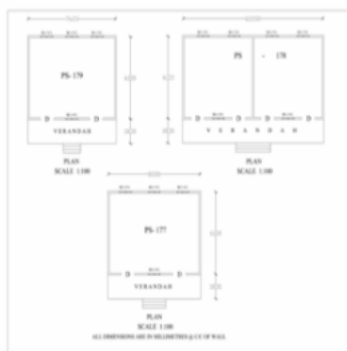

নিৰ্বাচক পঞ্জীয়ন বিষয়াৰ স্বাক্ষৰ

Nazri Naksha

Google Map View

Polling Station Building Front View

ভোটগ্ৰহন কেন্দ্ৰৰ সন্মুখৰ দৃশ্য

Cad View

Key MAP View

1 নাম : সুব্রত দত্ত ভাওৱাল স্বামীৰ নাম: দিবেন্দু ভাওৱাল ঘৰ নং : 00 বয়স : 31 লিঙ্গ : মহিলা	CRX8142356 ফটো উপলব্ধ	2 নাম : শুভম কুণ্ড পিতাৰ নাম: ভিনু কুণ্ড ঘৰ নং : 0 বয়স : 27 লিঙ্গ : পুৰুষ	JRQ0718635 ফটো উপলব্ধ	3 নাম : বিকি শৰ্মা মাতৃৰ নাম: চুমিত্ৰা দেবী ঘৰ নং : 1 বয়স : 26 লিঙ্গ : পুৰুষ	JRQ1300334 ফটো উপলব্ধ
# 4 নাম : মানস প্ৰতিম মজুমদাৰ পিতাৰ নাম: প্ৰমোদ কুমাৰ মজুমদাৰ ঘৰ নং : 11 বয়স : 39 লিঙ্গ : পুৰুষ	GLK1166150 ফটো উপলব্ধ	5 নাম : দীপ দাস পিতাৰ নাম: দুলাল দাস ঘৰ নং : 1৫ বয়স : 26 লিঙ্গ : পুৰুষ	JRQ0534339 ফটো উপলব্ধ	6 নাম : সুবিন চৌধুৰি পিতাৰ নাম: সুজিত চৌধুৰি ঘৰ নং : 15 বয়স : 25 লিঙ্গ : পুৰুষ	JRQ0659045 ফটো উপলব্ধ
7 নাম : সুমিতা দত্ত পিতাৰ নাম: স্বপন দত্ত ঘৰ নং : 16 বয়স : 20 লিঙ্গ : মহিলা	QDM0053702 ফটো উপলব্ধ	8 নাম : বিকাশ শৰ্মা শৰ্মা মাতৃৰ নাম: সুমিত্ৰা দেবী ঘৰ নং : 20 বয়স : 28 লিঙ্গ : পুৰুষ	QDM0072678 ফটো উপলব্ধ	9 নাম : মহেশ ঘোষ পিতাৰ নাম: ননী গোপাল ঘোষ ঘৰ নং : ২০ক বয়স : 35 লিঙ্গ : পুৰুষ	JRQ1580069 ফটো উপলব্ধ
10 নাম : সুমা দেবনাথ পিতাৰ নাম: হৰি দেৱনাথ ঘৰ নং : 25 বয়স : 31 লিঙ্গ : মহিলা	HNF5943817 ফটো উপলব্ধ	11 নাম : জুন মেচ স্বামীৰ নাম: কাৰ্তিক মেচ ঘৰ নং : ২৮ বয়স : 57 লিঙ্গ : মহিলা	JRQ0480566 ফটো উপলব্ধ	12 নাম : অমিত তৰাট পিতাৰ নাম: দিলীপ তৰাট ঘৰ নং : ২৮ বয়স : 35 লিঙ্গ : পুৰুষ	JRQ9996741 ফটো উপলব্ধ
13 নাম : জয়ীতা দাশ অন্যান্য: সুদত্ত দাশ ঘৰ নং : ২৮ বয়স : 34 লিঙ্গ : মহিলা	JRQ9996752 ফটো উপলব্ধ	S 14 নাম : মাধৱ্য বৰা মাতৃৰ নাম: পশ্চী বৰা ঘৰ নং : 55 বয়স : 26 লিঙ্গ : পুৰুষ	QDM0044289 ফটো উপলব্ধ	15 নাম : দিলীপ ৰায় পিতাৰ নাম: কৃষ্ণ লাল ৰায় ঘৰ নং : 82 বয়স : 69 লিঙ্গ : পুৰুষ	JRQ0022338 ফটো উপলব্ধ
16 নাম : প্ৰিয়াঙ্কা সিং পিতাৰ নাম: বেদ্য নাথ সিং ঘৰ নং : ৮৫ক বয়স : 32 লিঙ্গ : মহিলা	JRQ1580218 ফটো উপলব্ধ	17 নাম : সত্যজিত বৰা পিতাৰ নাম: কালি প্ৰসাদ বৰা ঘৰ নং : ১১৮ বয়স : 75 লিঙ্গ : পুৰুষ	JRQ9996763 ফটো উপলব্ধ	18 নাম : ৰেখা বৰা স্বামীৰ নাম: সত্যজিত বৰা ঘৰ নং : ১১৮ বয়স : 68 লিঙ্গ : মহিলা	JRQ9996774 ফটো উপলব্ধ
19 নাম : সুশিল সৰজ বৰা পিতাৰ নাম: সত্যজিত বৰা ঘৰ নং : ১১৮ বয়স : 43 লিঙ্গ : পুৰুষ	JRQ9996785 ফটো উপলব্ধ	20 নাম : সাহিল সৰজ বৰা পিতাৰ নাম: সত্যজিত বৰা ঘৰ নং : ১১৮ বয়স : 39 লিঙ্গ : পুৰুষ	JRQ9996796 ফটো উপলব্ধ	21 নাম : ৰাখি বৰা পিতাৰ নাম: জয়ন্ত বৰা ঘৰ নং : ১১৮ বয়স : 37 লিঙ্গ : মহিলা	XJL0004333 ফটো উপলব্ধ
22 নাম : অঞ্জলী পাল মাতৃৰ নাম: পাপিয়া ৰানী পাল ঘৰ নং : 120 বয়স : 24 লিঙ্গ : মহিলা	JRQ2115855 ফটো উপলব্ধ	23 নাম : ৰুমা পাল পিতাৰ নাম: সুভাষ পাল ঘৰ নং : 1৫১ বয়স : 39 লিঙ্গ : মহিলা	JRQ1580003 ফটো উপলব্ধ	24 নাম : গুড্ডু তৰফদাৰ মাতৃৰ নাম: মাম্পী তৰফদাৰ ঘৰ নং : ১৫৮ বয়স : 25 লিঙ্গ : পুৰুষ	JRQ0534776 ফটো উপলব্ধ
25 নাম : গৌৰৱ পাল পিতাৰ নাম: গুৰু প্ৰসাদ পাল ঘৰ নং : ১৯৬ বয়স : 28 লিঙ্গ : পুৰুষ	JRQ0233536 ফটো উপলব্ধ	26 নাম : ৰাজেশ্বৰ শৰ্মা পিতাৰ নাম: চন্দিকা শৰ্মা ঘৰ নং : 241 বয়স : 36 লিঙ্গ : পুৰুষ	JRQ1580047 ফটো উপলব্ধ	27 নাম : দুলাল ৰায় পিতাৰ নাম: কৃষ্ণলাল ৰায় ঘৰ নং : 244 বয়স : 57 লিঙ্গ : পুৰুষ	JRQ0022670 ফটো উপলব্ধ
28 নাম : ৰামা ৰায় স্বামীৰ নাম: দিলিপ ৰায় ঘৰ নং : 244 বয়স : 51 লিঙ্গ : মহিলা	JRQ0022671 ফটো উপলব্ধ	29 নাম : ৰূপালী ৰায় স্বামীৰ নাম: দুলাল ৰায় ঘৰ নং : 244 বয়স : 49 লিঙ্গ : মহিলা	JRQ0022672 ফটো উপলব্ধ	30 নাম : দিপক ৰায় পিতাৰ নাম: কৃষ্ণলাল ৰায় ঘৰ নং : 244 বয়স : 47 লিঙ্গ : পুৰুষ	JRQ0022673 ফটো উপলব্ধ