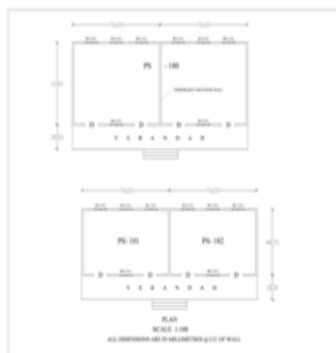

নিৰ্বাচক পঞ্জীয়ন বিষয়াৰ স্বাক্ষৰ

Nazri Naksha

Google Map View

Polling Station Building Front View

ভোটগ্ৰহন কেন্দ্ৰৰ সন্মুখৰ দৃশ্য

Cad View

Key MAP View