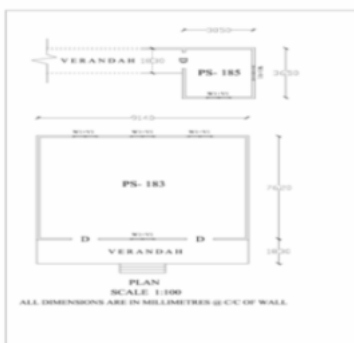

নিৰ্বাচক পঞ্জীয়ন বিষয়াৰ স্বাক্ষৰ

Nazri Naksha

Google Map View

Polling Station Building Front View

ভোটগ্ৰহন কেন্দ্ৰৰ সন্মুখৰ দৃশ্য

Cad View

Key MAP View

<p>S 1 JRQ0359646</p> <p>নাম : কুন্দল হাজৰিকা পিতাৰ নাম : বালেন হাজৰিকা ঘৰ নং : ১৪ বয়স : ২৪ লিঙ্গ : পুৰুষ</p> <p>ফটো উপলব্ধ</p>	<p>2 JRQ1007983</p> <p>নাম : বিতপা দত্ত স্বামীৰ নাম : অভিজিত দত্ত ঘৰ নং : ১৫ বয়স : ৩৫ লিঙ্গ : মহিলা</p> <p>ফটো উপলব্ধ</p>	<p>3 JRQ0392456</p> <p>নাম : দিপক কুমাৰ ৰয় পিতাৰ নাম : ৰীজমনি ৰায় ঘৰ নং : ১৬ বয়স : ৬১ লিঙ্গ : পুৰুষ</p> <p>ফটো উপলব্ধ</p>
<p>4 JRQ0392522</p> <p>নাম : কবিতা ৰয় স্বামীৰ নাম : দিপক কুমাৰ ৰয় ঘৰ নং : ১৬ বয়স : ৫৯ লিঙ্গ : মহিলা</p> <p>ফটো উপলব্ধ</p>	<p>5 JRQ0392423</p> <p>নাম : সুভম ৰয় পিতাৰ নাম : দিপক কুমাৰ ৰয় ঘৰ নং : ১৬ বয়স : ৩০ লিঙ্গ : পুৰুষ</p> <p>ফটো উপলব্ধ</p>	<p>6 JRQ0477653</p> <p>নাম : বিশাল ৰয় পিতাৰ নাম : দিপক কুমাৰ ৰয় ঘৰ নং : ১৬ বয়স : ২৫ লিঙ্গ : পুৰুষ</p> <p>ফটো উপলব্ধ</p>
<p>7 QDM0096743</p> <p>নাম : আন্থীক কাশ্যপ পিতাৰ নাম : প্ৰমোদ শইকীয়া ঘৰ নং : ২৫ বয়স : ১৯ লিঙ্গ : পুৰুষ</p> <p>ফটো উপলব্ধ</p>	<p>8 JRQ1008000</p> <p>নাম : মলিনা নন্দী স্বামীৰ নাম : জ্ঞানেন্দ্ৰ নন্দী ঘৰ নং : ৩৭ বয়স : ৬৮ লিঙ্গ : মহিলা</p> <p>ফটো উপলব্ধ</p>	<p>9 JRQ1008011</p> <p>নাম : সম্ৰাট নন্দী পিতাৰ নাম : জ্ঞানেন্দ্ৰ নন্দী ঘৰ নং : ৩৭ বয়স : ৩৯ লিঙ্গ : পুৰুষ</p> <p>ফটো উপলব্ধ</p>
<p>10 JRQ1008022</p> <p>নাম : গুঞ্জন নন্দী পিতাৰ নাম : জ্ঞানেন্দ্ৰ কুমাৰ নন্দী ঘৰ নং : ৩৭ বয়স : ৩৪ লিঙ্গ : মহিলা</p> <p>ফটো উপলব্ধ</p>	<p>S 11 JRQ1008033</p> <p>নাম : ৰমা দত্ত স্বামীৰ নাম : বৰজেন্দ্ৰ চন্দ্ৰ দত্ত ঘৰ নং : ৫২ বয়স : ৬৫ লিঙ্গ : মহিলা</p> <p>ফটো উপলব্ধ</p>	<p>12 JRQ1014977</p> <p>নাম : বানী বৰঠাকুৰ স্বামীৰ নাম : কল্যাণ মেছ ঘৰ নং : ৫২ বয়স : ৪৭ লিঙ্গ : মহিলা</p> <p>ফটো উপলব্ধ</p>
<p>13 JRQ1008044</p> <p>নাম : সিমী সৰকাৰ পিতাৰ নাম : বিমল সৰকাৰ ঘৰ নং : ৫২ বয়স : ৪২ লিঙ্গ : মহিলা</p> <p>ফটো উপলব্ধ</p>	<p>14 JRQ1008055</p> <p>নাম : বান্টু সৰকাৰ পিতাৰ নাম : বিমল সৰকাৰ ঘৰ নং : ৫২ বয়স : ৩৯ লিঙ্গ : পুৰুষ</p> <p>ফটো উপলব্ধ</p>	<p>15 JRQ1008066</p> <p>নাম : মনু সৰকাৰ পিতাৰ নাম : বিমল সৰকাৰ ঘৰ নং : ৫২ বয়স : ৩৭ লিঙ্গ : পুৰুষ</p> <p>ফটো উপলব্ধ</p>
<p>16 JRQ1606935</p> <p>নাম : স্বপ্না মণ্ডল স্বামীৰ নাম : সুকুমাৰ মণ্ডল ঘৰ নং : ১০২ বয়স : ৫৭ লিঙ্গ : মহিলা</p> <p>ফটো উপলব্ধ</p>	<p>17 QDM0109207</p> <p>নাম : অংকুৰ তৰফদাৰ পিতাৰ নাম : চন্দন তৰফদাৰ ঘৰ নং : ১৬০ বয়স : ২০ লিঙ্গ : পুৰুষ</p> <p>ফটো উপলব্ধ</p>	<p>18 JRQ1008077</p> <p>নাম : ডগা সৰুজ কুমাৰ হাজৰিকা পিতাৰ নাম : যাদব চন্দ্ৰ হাজৰিকা ঘৰ নং : ২০৯ বয়স : ৫৪ লিঙ্গ : পুৰুষ</p> <p>ফটো উপলব্ধ</p>
<p>19 JRQ0392753</p> <p>নাম : পূজা হাজৰিকা পিতাৰ নাম : সুবুয় কুমাৰ হাজৰিকা ঘৰ নং : ২০৯ বয়স : ২৮ লিঙ্গ : মহিলা</p> <p>ফটো উপলব্ধ</p>	<p>20 QDM0003509</p> <p>নাম : শুভজ্যোতি দাস পিতাৰ নাম : অশোক দাস ঘৰ নং : ২৫০ বয়স : ৪১ লিঙ্গ : পুৰুষ</p> <p>ফটো উপলব্ধ</p>	<p>S 21 JRQ1015516</p> <p>নাম : কনক হীৰা পিতাৰ নাম : ফটিক হীৰা ঘৰ নং : ৩০৮ বয়স : ৫৪ লিঙ্গ : পুৰুষ</p> <p>ফটো উপলব্ধ</p>
<p>S 22 JRQ1607029</p> <p>নাম : দিপক হীৰা পিতাৰ নাম : কনক হীৰা ঘৰ নং : ৩০৮ বয়স : ৪৪ লিঙ্গ : পুৰুষ</p> <p>ফটো উপলব্ধ</p>	<p>S 23 JRQ2033661</p> <p>নাম : জয়ন্ত হীৰা পিতাৰ নাম : কনক হীৰা ঘৰ নং : ৩০৮ বয়স : ৪০ লিঙ্গ : পুৰুষ</p> <p>ফটো উপলব্ধ</p>	<p>24 JRQ1008088</p> <p>নাম : সুভাষ চন্দ্ৰ দেব পিতাৰ নাম : গোপেশ চন্দ্ৰ দেব ঘৰ নং : ৩১৪ বয়স : ৬৮ লিঙ্গ : পুৰুষ</p> <p>ফটো উপলব্ধ</p>
<p>25 JRQ1008099</p> <p>নাম : অৰ্চনা দেব স্বামীৰ নাম : সুভাষ চন্দ্ৰ দেব ঘৰ নং : ৩১৪ বয়স : ৫৭ লিঙ্গ : মহিলা</p> <p>ফটো উপলব্ধ</p>	<p>26 JRQ1606968</p> <p>নাম : নিশান্ত কুমাৰ দেব পিতাৰ নাম : সুভাষ চন্দ্ৰ দেব ঘৰ নং : ৩১৪ বয়স : ৩১ লিঙ্গ : পুৰুষ</p> <p>ফটো উপলব্ধ</p>	<p># 27 CRX9039898</p> <p>নাম : এমি পাল স্বামীৰ নাম : শঙ্খ দত্ত ঘৰ নং : ৩৭০ বয়স : ৩৯ লিঙ্গ : মহিলা</p> <p>ফটো উপলব্ধ</p>
<p>28 JRQ1008102</p> <p>নাম : লক্ষী বৰ্মন দাস স্বামীৰ নাম : আশানন্দ দাস ঘৰ নং : ৪৫৩ বয়স : ৬২ লিঙ্গ : মহিলা</p> <p>ফটো উপলব্ধ</p>	<p>29 JRQ1008113</p> <p>নাম : অসিত বৰ্মন পিতাৰ নাম : প্ৰেমানন্দ বৰ্মন ঘৰ নং : ৪৫৩ বয়স : ৩৬ লিঙ্গ : পুৰুষ</p> <p>ফটো উপলব্ধ</p>	<p>30 JRQ1008124</p> <p>নাম : প্ৰসেনজিত বৰ্মন পিতাৰ নাম : প্ৰেমানন্দ বৰ্মন ঘৰ নং : ৪৫৩ বয়স : ৩৪ লিঙ্গ : পুৰুষ</p> <p>ফটো উপলব্ধ</p>