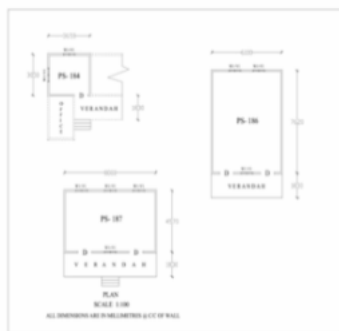

নিৰ্বাচক পঞ্জীয়ন বিষয়াৰ স্বাক্ষৰ

Nazri Naksha

Google Map View

Polling Station Building Front View

ভোটগ্ৰহন কেন্দ্ৰৰ সন্মুখৰ দৃশ্য

Cad View

Key MAP View

1 নাম : ননী বৰা স্বামীৰ নাম: দোলন কৃষ্ণ বৰা ঘৰ নং : 1 বয়স : 82 লিঙ্গ : মহিলা	JRQ1018344 ফটো উপলব্ধ	# 2 নাম : সুনয়না বিশ্বাস পিতাৰ নাম: সুব্রত বিশ্বাস ঘৰ নং : 33 বয়স : 31 লিঙ্গ : মহিলা	JRQ1613327 ফটো উপলব্ধ	# 3 নাম : বিউটি মণ্ডল স্বামীৰ নাম: মৃদুল মণ্ডল ঘৰ নং : 177 বয়স : 26 লিঙ্গ : মহিলা	JRQ0560888 ফটো উপলব্ধ
4 নাম : চুমকি পল স্বামীৰ নাম: ভাতোষ পল ঘৰ নং : 8 বয়স : 45 লিঙ্গ : মহিলা	BPJ2934705 ফটো উপলব্ধ	5 নাম : সুজয় বিশ্বাস পিতাৰ নাম: অশোক বিশ্বাস ঘৰ নং : 4 বয়স : 19 লিঙ্গ : পুৰুষ	QDM0082669 ফটো উপলব্ধ	6 নাম : বিশ্বনাথ চৌধুৰী পিতাৰ নাম: সীতাৰাম চৌধুৰী ঘৰ নং : ৮ বয়স : 53 লিঙ্গ : পুৰুষ	JRQ1018355 ফটো উপলব্ধ
7 নাম : মাৰাঠি চৌধুৰী স্বামীৰ নাম: বিশ্বনাথ চৌধুৰী ঘৰ নং : ৮ বয়স : 50 লিঙ্গ : মহিলা	JRQ1018366 ফটো উপলব্ধ	8 নাম : কিশুণ চৌধুৰী পিতাৰ নাম: বিশ্বনাথ চৌধুৰী ঘৰ নং : 8 বয়স : 27 লিঙ্গ : পুৰুষ	QDM0043935 ফটো উপলব্ধ	9 নাম : বিনু বৰগোহাঁই স্বামীৰ নাম: অচ্যুত কুমাৰ গগৈ ঘৰ নং : 11 বয়স : 71 লিঙ্গ : মহিলা	JRQ1018377 ফটো উপলব্ধ
10 নাম : পৰিষ্কাৰিত গগৈ পিতাৰ নাম: অচ্যুত কুমাৰ গগৈ ঘৰ নং : 11 বয়স : 40 লিঙ্গ : পুৰুষ	JRQ1018388 ফটো উপলব্ধ	11 নাম : বুমা বৰ্মন পিতাৰ নাম: সুৰেন্দ্ৰ নাথ বৰ্মন ঘৰ নং : 12 বয়স : 39 লিঙ্গ : মহিলা	JRQ1018435 ফটো উপলব্ধ	12 নাম : বিমা বৰ্মন পিতাৰ নাম: সুৰেন্দ্ৰ নাথ বৰ্মন ঘৰ নং : 12 বয়স : 37 লিঙ্গ : মহিলা	JRQ1018424 ফটো উপলব্ধ
13 নাম : কমলেশ ঠাকুৰ পিতাৰ নাম: বিসংউৱৰ ঠাকুৰ ঘৰ নং : 15 বয়স : 58 লিঙ্গ : পুৰুষ	QDM0097477 ফটো উপলব্ধ	14 নাম : নিলম দেবী পিতাৰ নাম: লাল বাহাদুৰ ঠাকুৰ ঘৰ নং : 15 বয়স : 52 লিঙ্গ : মহিলা	QDM0097485 ফটো উপলব্ধ	15 নাম : মানসী বিশ্বাস চৰকাৰ স্বামীৰ নাম: সঞ্জীত চৰকাৰ ঘৰ নং : 16 বয়স : 51 লিঙ্গ : মহিলা	JRQ1018446 ফটো উপলব্ধ
16 নাম : ৰাজশ্ৰী দেবী পিতাৰ নাম: যোগেন চন্দ্ৰ নাথ ঘৰ নং : 16 বয়স : 24 লিঙ্গ : মহিলা	QDM0104950 ফটো উপলব্ধ	17 নাম : উতপল নাথ পিতাৰ নাম: যোগেন চন্দ্ৰ নাথ ঘৰ নং : 16 বয়স : 19 লিঙ্গ : পুৰুষ	QDM0105973 ফটো উপলব্ধ	18 নাম : অনন্যা ভট্টাচাৰ্য পিতাৰ নাম: দিলিপ ভট্টাচাৰ্য ঘৰ নং : 16/5001/2এ বয়স : 21 লিঙ্গ : মহিলা	JRQ2080711 ফটো উপলব্ধ
19 নাম : যোগেন চন্দ্ৰ নাথ পিতাৰ নাম: তুনিৰাম নাথ ঘৰ নং : 16/5216/1 বয়স : 60 লিঙ্গ : পুৰুষ	BPJ1486539 ফটো উপলব্ধ	20 নাম : মেৰী কটকী দেবী স্বামীৰ নাম: যোগেন নাথ ঘৰ নং : 16/5216/1 বয়স : 44 লিঙ্গ : মহিলা	BPJ1486551 ফটো উপলব্ধ	21 নাম : অভিষেক বৰ্মন পিতাৰ নাম: অজয় বৰ্মন ঘৰ নং : 16 ক বয়স : 23 লিঙ্গ : পুৰুষ	JRQ2119865 ফটো উপলব্ধ
22 নাম : পম্পী বৈশ্য দাস পিতাৰ নাম: সুশান্ত দাস ঘৰ নং : 18 বয়স : 30 লিঙ্গ : মহিলা	JRQ2035612 ফটো উপলব্ধ	23 নাম : অঞ্জলি বৰুৱা স্বামীৰ নাম: হিৰেন বৰুৱা ঘৰ নং : 22 বয়স : 77 লিঙ্গ : মহিলা	JRQ1018480 ফটো উপলব্ধ	24 নাম : ৰোশন হ'ৰ পিতাৰ নাম: দয়াশীল হ'ৰ ঘৰ নং : 29 বয়স : 66 লিঙ্গ : পুৰুষ	JRQ2114643 ফটো উপলব্ধ
25 নাম : চেৰি হ'ৰ স্বামীৰ নাম: ৰোশন হ'ৰ ঘৰ নং : 29 বয়স : 54 লিঙ্গ : মহিলা	JRQ2114718 ফটো উপলব্ধ	26 নাম : ৰোহন হ'ৰ পিতাৰ নাম: ৰোশন হ'ৰ ঘৰ নং : 23 বয়স : 26 লিঙ্গ : পুৰুষ	JRQ2112936 ফটো উপলব্ধ	27 নাম : সাক্ষী হ'ৰ পিতাৰ নাম: ৰোশন হ'ৰ ঘৰ নং : 23 বয়স : 24 লিঙ্গ : মহিলা	JRQ2114973 ফটো উপলব্ধ
28 নাম : প্ৰনব কুমাৰ বৰদলৈ পিতাৰ নাম: কনকেশ্বৰ বৰদলৈ ঘৰ নং : 28 বয়স : 52 লিঙ্গ : পুৰুষ	JRQ1018526 ফটো উপলব্ধ	29 নাম : ৰূপা বৰা স্বামীৰ নাম: নয়ন বৰা ঘৰ নং : 28 বয়স : 47 লিঙ্গ : মহিলা	JRQ1018537 ফটো উপলব্ধ	30 নাম : জ্যোত্স্না বৰদলৈ স্বামীৰ নাম: প্ৰনব কুমাৰ বৰদলৈ ঘৰ নং : 28 বয়স : 45 লিঙ্গ : মহিলা	JRQ1018548 ফটো উপলব্ধ