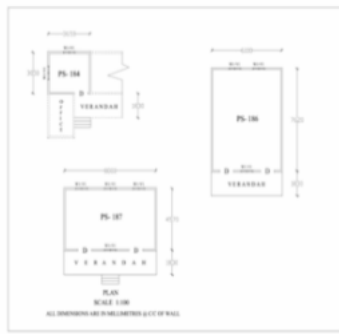

Nazri Naksha

Google Map View

Polling Station Building Front View

ভোটগ্ৰহন কেন্দ্ৰৰ সন্মুখৰ দৃশ্য

Cad View

Key MAP View