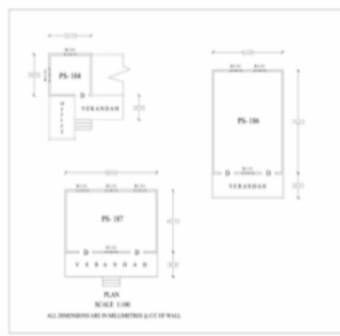

নিৰ্বাচক পঞ্জীয়ন বিষয়াৰ স্বাক্ষৰ

Nazri Naksha

Google Map View

Polling Station Building Front View

ভোটগ্ৰহন কেন্দ্ৰৰ সন্মুখৰ দৃশ্য

Cad View

Key MAP View

| | | | | | |
|---|--------------------------|--|--------------------------|---|--------------------------|
| 1 নাম : আদিত্যাশা বৰা পিতাৰ নাম: অনপুমা বৰা ঘৰ নং : 1 (69) সা/ও ফনিন্দ্র কুমাৰ বৰা বয়স : 22 লিঙ্গ : মহিলা | JRQ2113322 ফটো উপলব্ধ | 2 নাম : ভূৱন চন্দ্ৰ ভূঞা পিতাৰ নাম: চুৰেন ভূঞা ঘৰ নং : ৫ বয়স : 67 লিঙ্গ : পুৰুষ | JRQ1041925 ফটো উপলব্ধ | 3 নাম : মিৰা ভূঞা স্বামীৰ নাম: ভূৱন চন্দ্ৰ ভূঞা ঘৰ নং : ৫ বয়স : 62 লিঙ্গ : মহিলা | JRQ1041936 ফটো উপলব্ধ |
| 4 নাম : জীওলীনা ভূঞা পিতাৰ নাম: ভূৱন চন্দ্ৰ ভূঞা ঘৰ নং : 5 বয়স : 26 লিঙ্গ : মহিলা | JRQ0402917 ফটো উপলব্ধ | 5 নাম : শৰ্মিষ্ঠা ৰয় স্বামীৰ নাম: অৰূপ ৰয় ঘৰ নং : ৬ বয়স : 44 লিঙ্গ : মহিলা | JRQ1642440 ফটো উপলব্ধ | 6 নাম : ৰূপা মণি ভূঞা স্বামীৰ নাম: ইন্দ্ৰেশ্বৰ ভূঞা ঘৰ নং : 7 বয়স : 52 লিঙ্গ : মহিলা | JRQ0441840 ফটো উপলব্ধ |
| 7 নাম : প্ৰিয়ংকা ভূঞা পিতাৰ নাম: ইন্দ্ৰেশ্বৰ ভূঞা ঘৰ নং : 7 বয়স : 25 লিঙ্গ : মহিলা | JRQ0441576 ফটো উপলব্ধ | 8 নাম : প্ৰণামী বৰা স্বামীৰ নাম: অমোলা হালৈ ঘৰ নং : ৯ বয়স : 42 লিঙ্গ : মহিলা | JRQ0636944 ফটো উপলব্ধ | 9 নাম : গাগৰিনা ফুকন স্বামীৰ নাম: দিপী ফুকন ঘৰ নং : 11 বয়স : 33 লিঙ্গ : মহিলা | JRQ8343199 ফটো উপলব্ধ |
| 10 নাম : শৌমিক ৰায় পিতাৰ নাম: সাজন ৰায় ঘৰ নং : 11 বয়স : 20 লিঙ্গ : পুৰুষ | QDM0093203 ফটো উপলব্ধ | 11 নাম : দেবজনী শৰ্মা বৰা স্বামীৰ নাম: মনজিত বৰা ঘৰ নং : 16নং ৱাৰ্ড তেজপুৰ টাউন বয়স : 50 লিঙ্গ : মহিলা | QDM0009084 ফটো উপলব্ধ | 12 নাম : উমালক্ষ্মী হাজৰিকা বৰুৱা স্বামীৰ নাম: মীনস প্ৰতিম বৰুৱা ঘৰ নং : 22 বয়স : 41 লিঙ্গ : মহিলা | QDM0048116 ফটো উপলব্ধ |
| # 13 নাম : হিমালী বৰা অন্যান্য: সংকুমান মহন্ত ঘৰ নং : 35 বয়স : 74 লিঙ্গ : মহিলা | JRQ2122190 ফটো উপলব্ধ | 14 নাম : মনজিত কোঁৱৰ স্বামীৰ নাম: হৰপ্ৰিত সিং ঘৰ নং : ৫৪ বয়স : 40 লিঙ্গ : মহিলা | JRQ1642677 ফটো উপলব্ধ | 15 নাম : ৰজনীগন্ধা বথৰা স্বামীৰ নাম: সৌৰভ বথৰা ঘৰ নং : ৫৫এ বয়স : 39 লিঙ্গ : মহিলা | JRQ0536698 ফটো উপলব্ধ |
| 16 নাম : হৰপ্ৰিত সিং মাতৃৰ নাম: ৰঞ্জিত কোঁৱৰ ঘৰ নং : ৬০ বয়স : 54 লিঙ্গ : পুৰুষ | JRQ1642484 ফটো উপলব্ধ | 17 নাম : বৰিন্দৰ সিং মাতৃৰ নাম: ৰঞ্জিত কোঁৱৰ ঘৰ নং : ৬০ বয়স : 50 লিঙ্গ : পুৰুষ | JRQ1642473 ফটো উপলব্ধ | 18 নাম : অংগদ সিং পিতাৰ নাম: হৰপ্ৰিত সিং ঘৰ নং : 60 বয়স : 20 লিঙ্গ : পুৰুষ | QDM0098350 ফটো উপলব্ধ |
| 19 নাম : মৃদুল শৰ্মা পিতাৰ নাম: নগেন শৰ্মা ঘৰ নং : ১০৪ বয়স : 71 লিঙ্গ : পুৰুষ | JRQ0476366 ফটো উপলব্ধ | 20 নাম : অৰূপ সেনগুপ্তা অন্যান্য: মৃদুল শৰ্মা ঘৰ নং : 104 বয়স : 64 লিঙ্গ : পুৰুষ | QDM0050997 ফটো উপলব্ধ | 21 নাম : মনিস্বপ্না বৰঠাকুৰ স্বামীৰ নাম: মৃদুল শৰ্মা ঘৰ নং : ১০৪ বয়স : 61 লিঙ্গ : মহিলা | JRQ0476416 ফটো উপলব্ধ |
| 22 নাম : অঞ্জনাভ শৰ্মা পিতাৰ নাম: মৃদুল শৰ্মা ঘৰ নং : ১০৪ বয়স : 37 লিঙ্গ : পুৰুষ | JRQ0476499 ফটো উপলব্ধ | 23 নাম : প্ৰিয়াংশী শৰ্মা পিতাৰ নাম: জয়ন্ত শৰ্মা ঘৰ নং : ১০৪ বয়স : 30 লিঙ্গ : মহিলা | JRQ2034255 ফটো উপলব্ধ | 24 নাম : হৰিন্দৰ কোঁৱৰ মাতৃৰ নাম: ৰঞ্জিত কোঁৱৰ ঘৰ নং : ১০৫ বয়স : 54 লিঙ্গ : মহিলা | JRQ1642724 ফটো উপলব্ধ |
| 25 নাম : তৰন দীপ সিং মাতৃৰ নাম: হৰিন্দৰ কৰ ঘৰ নং : ১০৫ বয়স : 27 লিঙ্গ : পুৰুষ | JRQ0478032 ফটো উপলব্ধ | 26 নাম : চিৰঞ্জীৱ সিং মাতৃৰ নাম: হৰিন্দৰ কোঁৱৰ ঘৰ নং : 105 বয়স : 23 লিঙ্গ : পুৰুষ | QDM0044065 ফটো উপলব্ধ | 27 নাম : সবিত্ৰা চেতিয়া স্বামীৰ নাম: পবন চেতিয়া ঘৰ নং : ১০৭ বয়স : 43 লিঙ্গ : মহিলা | JRQ0476838 ফটো উপলব্ধ |
| 28 নাম : তনুয় বেনাৰ্জি পিতাৰ নাম: তপন বেনাৰ্জি ঘৰ নং : 107 বয়স : 26 লিঙ্গ : পুৰুষ | JRQ0441220 ফটো উপলব্ধ | 29 নাম : নয়ন মনি চেতিয়া মাতৃৰ নাম: সবিত্ৰা চেতিয়া ঘৰ নং : 107 বয়স : 22 লিঙ্গ : পুৰুষ | JRQ1302017 ফটো উপলব্ধ | 30 নাম : ৰনজিত কোঁৱৰ স্বামীৰ নাম: গুৰমেল সিং ঘৰ নং : ১১৫ বয়স : 78 লিঙ্গ : মহিলা | JRQ1642713 ফটো উপলব্ধ |