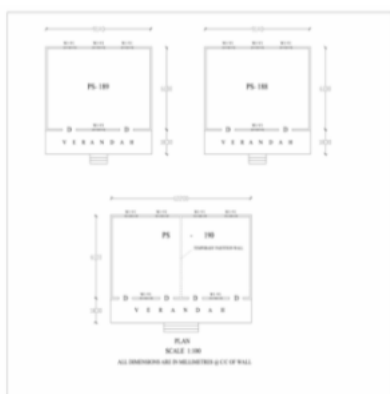

নিৰ্বাচক পঞ্জীয়ন বিষয়াৰ স্বাক্ষৰ

Nazri Naksha

Google Map View

Polling Station Building Front View

ভোটগ্ৰহন কেন্দ্ৰৰ সন্মুখৰ দৃশ্য

Cad View

Key MAP View

| | | | | | |
|---|--------------------------|---|--------------------------|--|--------------------------|
| 1 নাম : জ্যোতিকা বৰা স্বামীৰ নাম: নগেন বৰা ঘৰ নং : 1 বয়স : 63 লিঙ্গ : মহিলা | JRQ1050971 ফটো উপলব্ধ | 2 নাম : জিতেন হাজৰিকা পিতাৰ নাম: ঠগীৰাম হাজৰিকা ঘৰ নং : 1 বয়স : 56 লিঙ্গ : পুৰুষ | JRQ1054257 ফটো উপলব্ধ | 3 নাম : কৰিশা সৈনি পিতাৰ নাম: পদম চন্দ সৈনি ঘৰ নং : 1 বয়স : 27 লিঙ্গ : মহিলা | QDM0042531 ফটো উপলব্ধ |
| 4 নাম : বিশাল শঙ্খলা পিতাৰ নাম: পদম চন্দ শঙ্খলা ঘৰ নং : 1 বয়স : 24 লিঙ্গ : পুৰুষ | QDM0042283 ফটো উপলব্ধ | S 5 নাম : সুনীল তাতী পিতাৰ নাম: সন্তু তাতী ঘৰ নং : 1 বয়স : 68 লিঙ্গ : পুৰুষ | JRQ1049021 ফটো উপলব্ধ | S 6 নাম : সোমন তাতী পিতাৰ নাম: সুনীল তাতী ঘৰ নং : 1 বয়স : 41 লিঙ্গ : মহিলা | JRQ1049032 ফটো উপলব্ধ |
| 7 নাম : বীণা পাঠক স্বামীৰ নাম: ঘনশ্যাম পাঠক ঘৰ নং : 2 বয়স : 71 লিঙ্গ : মহিলা | JRQ1049065 ফটো উপলব্ধ | 8 নাম : প্ৰতিভা পাঠক মাতৃৰ নাম: বিনা পাঠক ঘৰ নং : 2 বয়স : 47 লিঙ্গ : মহিলা | JRQ0718981 ফটো উপলব্ধ | 9 নাম : নীলোৎপল পাঠক পিতাৰ নাম: ঘনশ্যাম পাঠক ঘৰ নং : 2 বয়স : 38 লিঙ্গ : পুৰুষ | JRQ1049101 ফটো উপলব্ধ |
| 10 নাম : চিত্ৰা শৰ্মা স্বামীৰ নাম: প্ৰীতিমোহন শৰ্মা ঘৰ নং : 3 বয়স : 78 লিঙ্গ : মহিলা | JRQ1050755 ফটো উপলব্ধ | 11 নাম : ডালিমী শইকীয়া স্বামীৰ নাম: গজেন শইকীয়া ঘৰ নং : 3 বয়স : 66 লিঙ্গ : মহিলা | JRQ1049123 ফটো উপলব্ধ | 12 নাম : সূৰ্য্য শইকীয়া পিতাৰ নাম: গজেন শইকীয়া ঘৰ নং : 3 বয়স : 49 লিঙ্গ : পুৰুষ | JRQ1049134 ফটো উপলব্ধ |
| 13 নাম : মাধুৰ্য্য শইকীয়া পিতাৰ নাম: গজেন শইকীয়া ঘৰ নং : 3 বয়স : 48 লিঙ্গ : পুৰুষ | JRQ1049145 ফটো উপলব্ধ | 14 নাম : অভিজিত শৰ্মা পিতাৰ নাম: প্ৰীতি মোহন শৰ্মা ঘৰ নং : 3 বয়স : 46 লিঙ্গ : পুৰুষ | JRQ1049156 ফটো উপলব্ধ | 15 নাম : মিতমনি শইকীয়া পিতাৰ নাম: মাধুৰ্য্য শইকীয়া ঘৰ নং : 3 বয়স : 41 লিঙ্গ : মহিলা | JRQ1653685 ফটো উপলব্ধ |
| 16 নাম : অনন্যা বৰদলৈ স্বামীৰ নাম: অভিজিত শৰ্মা ঘৰ নং : 3 বয়স : 36 লিঙ্গ : মহিলা | JRQ0269639 ফটো উপলব্ধ | 17 নাম : প্ৰভাত জ্যোতি কলিতা পিতাৰ নাম: মহেন্দ্ৰ কলিতা ঘৰ নং : 04 বয়স : 46 লিঙ্গ : পুৰুষ | JRQ1049189 ফটো উপলব্ধ | 18 নাম : উপাসনা কলিতা পিতাৰ নাম: মহেন্দ্ৰ কলিতা ঘৰ নং : 8 বয়স : 36 লিঙ্গ : মহিলা | JRQ1049190 ফটো উপলব্ধ |
| 19 নাম : মিনি শৰ্মা পিতাৰ নাম: লক্ষী শৰ্মা ঘৰ নং : ৮ বয়স : 50 লিঙ্গ : মহিলা | JRQ1049214 ফটো উপলব্ধ | 20 নাম : হিৰেন ডেকা পিতাৰ নাম: শৰত ডেকা ঘৰ নং : ৮ বয়স : 37 লিঙ্গ : পুৰুষ | QDM0064220 ফটো উপলব্ধ | 21 নাম : ধ্ৰুপদ ভৱদ্বাজ মাতৃৰ নাম: নীৰোদিতা শৰ্মা ঘৰ নং : ৮ বয়স : 33 লিঙ্গ : পুৰুষ | JRQ1653390 ফটো উপলব্ধ |
| 22 নাম : ৰিম্পী ফকন ভৰদ্বাজ স্বামীৰ নাম: ধ্ৰুপদ ভৰদ্বাজ ঘৰ নং : ৮ বয়স : 33 লিঙ্গ : মহিলা | QDM0067009 ফটো উপলব্ধ | 23 নাম : বিৰাজ শইকীয়া পিতাৰ নাম: দেবেন শইকীয়া ঘৰ নং : ৯ বয়স : 75 লিঙ্গ : পুৰুষ | JRQ1049225 ফটো উপলব্ধ | 24 নাম : ৰঞ্জীতা শইকীয়া স্বামীৰ নাম: বিৰাজ শইকীয়া ঘৰ নং : ৯ বয়স : 63 লিঙ্গ : মহিলা | JRQ1049236 ফটো উপলব্ধ |
| S 25 নাম : ৰমিৰাজ শইকীয়া পিতাৰ নাম: বিৰাজ শইকীয়া ঘৰ নং : ৯ বয়স : 36 লিঙ্গ : পুৰুষ | JRQ1653470 ফটো উপলব্ধ | 26 নাম : ৰাজীব বৰা পিতাৰ নাম: দীন বৰা ঘৰ নং : ১০ বয়স : 53 লিঙ্গ : পুৰুষ | JRQ1049258 ফটো উপলব্ধ | 27 নাম : বিজিত বৰা পিতাৰ নাম: দীন বৰা ঘৰ নং : ১০ বয়স : 51 লিঙ্গ : পুৰুষ | JRQ1049269 ফটো উপলব্ধ |
| 28 নাম : মাইন দিহিঙ্গীয়া স্বামীৰ নাম: বিজিত বৰা ঘৰ নং : ১০ বয়স : 45 লিঙ্গ : মহিলা | JRQ2059850 ফটো উপলব্ধ | #2 29 নাম : নবনীতা বৰা স্বামীৰ নাম: ৰাজীব বৰা ঘৰ নং : ১০ বয়স : 47 লিঙ্গ : মহিলা | JRQ1049270 ফটো উপলব্ধ | #2 30 নাম : প্ৰীতিশ্ৰী বৰা পিতাৰ নাম: ৰাজীব বৰা ঘৰ নং : 10 বয়স : 24 লিঙ্গ : মহিলা | HQG1522994 ফটো উপলব্ধ |