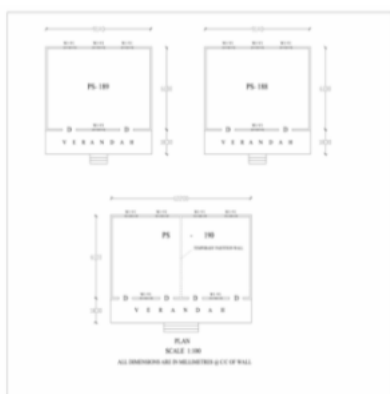

নিৰ্বাচক পঞ্জীয়ন বিষয়াৰ স্বাক্ষৰ

Nazri Naksha

Google Map View

Polling Station Building Front View

ভোটগ্ৰহন কেন্দ্ৰৰ সন্মুখৰ দৃশ্য

Cad View

Key MAP View

1 নাম : অমৰজিত সিং পিতাৰ নাম: হৰভজন সিং ঘৰ নং : ১ বয়স : 52 লিঙ্গ : পুৰুষ	JRQ0359398 ফটো উপলব্ধ	2 নাম : তাৰান জীত কৰ স্বামীৰ নাম: অমৰজিত সিং ঘৰ নং : ১ বয়স : 41 লিঙ্গ : মহিলা	JRQ0359406 ফটো উপলব্ধ	3 নাম : নাৰায়ন দাস পিতাৰ নাম: অশ্বিনী দাস ঘৰ নং : ১ বয়স : 65 লিঙ্গ : পুৰুষ	JRQ0024442 ফটো উপলব্ধ
4 নাম : লক্ষ্মী কান্ত নাথ মাতৃৰ নাম: বিনু দেবী ঘৰ নং : ৩ বয়স : 35 লিঙ্গ : পুৰুষ	JRQ0618264 ফটো উপলব্ধ	5 নাম : পিংকি দেবী স্বামীৰ নাম: লক্ষ্মী কান্ত নাথ ঘৰ নং : ৩ বয়স : 35 লিঙ্গ : মহিলা	JRQ0618266 ফটো উপলব্ধ	6 নাম : অৰচেলো কুজুৰ স্বামীৰ নাম: বাবুল বৰা ঘৰ নং : 10 বয়স : 68 লিঙ্গ : মহিলা	QDM0047662 ফটো উপলব্ধ
7 নাম : ৰোজ মেৰী বৰা পিতাৰ নাম: বাবুল বৰা ঘৰ নং : 10 বয়স : 34 লিঙ্গ : মহিলা	QDM0047589 ফটো উপলব্ধ	8 নাম : তম্না জৈন পিতাৰ নাম: বিকাশ জৈন ঘৰ নং : 10 বয়স : 22 লিঙ্গ : মহিলা	QDM0086603 ফটো উপলব্ধ	9 নাম : ৰশ্মি ৰেখা ভূঞা স্বামীৰ নাম: নীতুল কুমাৰ দিহিঙ্গীয়া ঘৰ নং : 11 বয়স : 47 লিঙ্গ : মহিলা	QDM0095869 ফটো উপলব্ধ
10 নাম : নীতুল কুমাৰ দিহিঙ্গীয়া পিতাৰ নাম: মদন দিহিঙ্গীয়া ঘৰ নং : 11 বয়স : 44 লিঙ্গ : পুৰুষ	QDM0095851 ফটো উপলব্ধ	11 নাম : বিকি বৰুৱা পিতাৰ নাম: ৰাজেন বৰুৱা ঘৰ নং : 55 বয়স : 43 লিঙ্গ : পুৰুষ	QDM0048173 ফটো উপলব্ধ	12 নাম : জে সাইমণ্ড বৰুৱা পিতাৰ নাম: বিকি বৰুৱা ঘৰ নং : 55 বয়স : 22 লিঙ্গ : পুৰুষ	QDM0049809 ফটো উপলব্ধ
13 নাম : হিৰণ্য বৰা স্বামীৰ নাম: নাৰিন চন্দ্ৰ বৰা ঘৰ নং : 57 বয়স : 61 লিঙ্গ : মহিলা	JRQ0434340 ফটো উপলব্ধ	14 নাম : পৰিষ্কাৰিতা বৰা মাতৃৰ নাম: হিৰণ্য বৰা ঘৰ নং : 57 বয়স : 38 লিঙ্গ : মহিলা	JRQ0434423 ফটো উপলব্ধ	S 15 নাম : মালবিকা বৰা মাতৃৰ নাম: হিৰণ্য বৰা ঘৰ নং : ৫৭ বয়স : 34 লিঙ্গ : মহিলা	JRQ0508408 ফটো উপলব্ধ
16 নাম : হেমন্ত কুমাৰ বৰা পিতাৰ নাম: পদ্মকান্ত বৰা ঘৰ নং : ৫৮ বয়স : 63 লিঙ্গ : পুৰুষ	JRQ0687152 ফটো উপলব্ধ	17 নাম : জোনালী বৰা স্বামীৰ নাম: হেমন্ত কুমাৰ বৰা ঘৰ নং : ৫৮ বয়স : 50 লিঙ্গ : মহিলা	JRQ0687368 ফটো উপলব্ধ	18 নাম : অভিপ্রিয়া বৰা পিতাৰ নাম: হেমন্ত কুমাৰ বৰা ঘৰ নং : ৫৮ বয়স : 19 লিঙ্গ : মহিলা	QDM0071324 ফটো উপলব্ধ
19 নাম : ৰেখা চহৰীয়া স্বামীৰ নাম: দীপেন চহৰীয়া ঘৰ নং : 60 বয়স : 50 লিঙ্গ : মহিলা	QDM0029868 ফটো উপলব্ধ	20 নাম : ৰাহুল চহৰীয়া পিতাৰ নাম: দীপেন চহৰীয়া ঘৰ নং : 60 বয়স : 30 লিঙ্গ : পুৰুষ	QDM0027961 ফটো উপলব্ধ	21 নাম : বৰষা চহৰীয়া পিতাৰ নাম: দীপেন চহৰীয়া ঘৰ নং : 60 বয়স : 26 লিঙ্গ : মহিলা	QDM0038687 ফটো উপলব্ধ
22 নাম : চন্দ্ৰলেখা চৌধুৰী স্বামীৰ নাম: নিমিতা চৌধুৰী ঘৰ নং : 86 বয়স : 37 লিঙ্গ : মহিলা	JRQ1060102 ফটো উপলব্ধ	23 নাম : পল্লৱ জ্যোতি দাস অন্যান্য: গীতা দাস ঘৰ নং : 117 বয়স : 41 লিঙ্গ : পুৰুষ	QDM0117291 ফটো উপলব্ধ	24 নাম : মাধৱী ভূঞা পিতাৰ নাম: মনমোহন ভূঞা ঘৰ নং : 124 বয়স : 27 লিঙ্গ : মহিলা	JRQ0396416 ফটো উপলব্ধ
25 নাম : প্ৰবীন নাথ পিতাৰ নাম: মীনধৰ নাথ ঘৰ নং : ১৫৮ক বয়স : 71 লিঙ্গ : পুৰুষ	JRQ0364349 ফটো উপলব্ধ	26 নাম : জয়শ্ৰী দেবী স্বামীৰ নাম: প্ৰবীন নাথ ঘৰ নং : ১৫৮ক বয়স : 59 লিঙ্গ : মহিলা	JRQ0364356 ফটো উপলব্ধ	27 নাম : প্ৰিয়ংকিতা দেবী পিতাৰ নাম: প্ৰবীন নাথ ঘৰ নং : ১৫৮ক বয়স : 35 লিঙ্গ : মহিলা	JRQ0364406 ফটো উপলব্ধ
28 নাম : প্ৰীতিৰূপা দেবী পিতাৰ নাম: প্ৰবীন নাথ ঘৰ নং : ১৫৮ক বয়স : 31 লিঙ্গ : মহিলা	JRQ0364455 ফটো উপলব্ধ	29 নাম : মনোজ কুমাৰ নাথ পিতাৰ নাম: মহেন্দ্ৰ নাথ ঘৰ নং : 237 বয়স : 49 লিঙ্গ : পুৰুষ	JRQ1055589 ফটো উপলব্ধ	30 নাম : ৰুবী নাথ স্বামীৰ নাম: মনোজ নাথ ঘৰ নং : ২৩৭ বয়স : 41 লিঙ্গ : মহিলা	JRQ1055590 ফটো উপলব্ধ