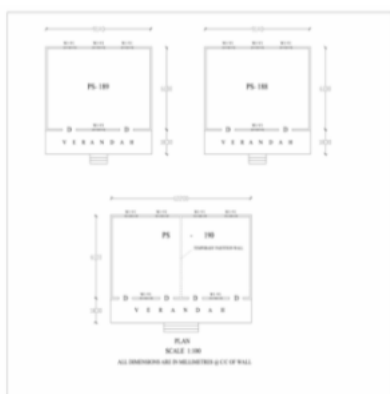

নিৰ্বাচক পঞ্জীয়ন বিষয়াৰ স্বাক্ষৰ

Nazri Naksha

Google Map View

Polling Station Building Front View

ভোটগ্ৰহন কেন্দ্ৰৰ সন্মুখৰ দৃশ্য

Cad View

Key MAP View

বিধানসভা সমষ্টিৰ নম্বৰ আৰু নাম : 67-তেজপুৰ
অংশৰ নম্বৰ আৰু নাম : 1-তেজপুৰ ওবাৰ্ড নং ১৭