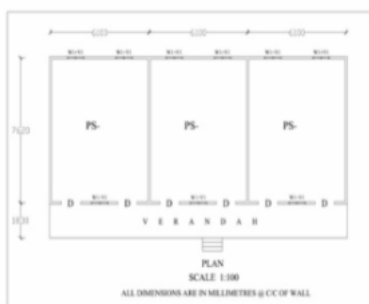

নিৰ্বাচক পঞ্জীয়ন বিষয়াৰ স্বাক্ষৰ

Nazri Naksha

Google Map View

Polling Station Building Front View

ভোটগ্ৰহন কেন্দ্ৰৰ সন্মুখৰ দৃশ্য

Cad View

Key MAP View

1 নাম : নয়নী ডেকা স্বামীৰ নাম: সুচীল ডেকা ঘৰ নং : ১ বয়স : 80 লিঙ্গ : মহিলা	JRQ1070468 ফটো উপলব্ধ	2 নাম : ক্ষীৰেশ্বৰ ডেকা পিতাৰ নাম: সুচীল ডেকা ঘৰ নং : 01 বয়স : 64 লিঙ্গ : পুৰুষ	JRQ1070479 ফটো উপলব্ধ	3 নাম : ৰুমা ডেকা পিতাৰ নাম: সুচীল ডেকা ঘৰ নং : ১ বয়স : 48 লিঙ্গ : মহিলা	JRQ1070480 ফটো উপলব্ধ
4 নাম : নমিতা ডেকা স্বামীৰ নাম: ক্ষীৰেশ্বৰ ডেকা ঘৰ নং : ১ বয়স : 46 লিঙ্গ : মহিলা	JRQ1070491 ফটো উপলব্ধ	5 নাম : বিতুমনি ডেকা স্বামীৰ নাম: মুকুল ডেকা ঘৰ নং : ১ বয়স : 46 লিঙ্গ : মহিলা	JRQ0484527 ফটো উপলব্ধ	6 নাম : মনালিছা ডেকা পিতাৰ নাম: মুকুল ডেকা ঘৰ নং : ১ বয়স : 28 লিঙ্গ : মহিলা	JRQ0484584 ফটো উপলব্ধ
7 নাম : বিকাশ বাবু ডেকা পিতাৰ নাম: মুকুল ডেকা ঘৰ নং : ১ বয়স : 26 লিঙ্গ : পুৰুষ	JRQ0484626 ফটো উপলব্ধ	8 নাম : হিমাংশু ডেকা পিতাৰ নাম: খিৰেশ্বৰ ডেকা ঘৰ নং : ১ বয়স : 25 লিঙ্গ : পুৰুষ	JRQ0485284 ফটো উপলব্ধ	9 নাম : নয়নিকা ডেকা পিতাৰ নাম: ক্ষীৰেশ্বৰ ডেকা ঘৰ নং : 01 বয়স : 21 লিঙ্গ : মহিলা	QDM0018788 ফটো উপলব্ধ
# 10 নাম : আকাশ সিং ভূৰজী পিতাৰ নাম: ৰঞ্জিত সিং ঘৰ নং : 24 বয়স : 34 লিঙ্গ : পুৰুষ	JRQ1075043 ফটো উপলব্ধ	# 11 নাম : ৰঞ্জিত সিং পিতাৰ নাম: মেৰ সিং ঘৰ নং : 24 বয়স : 65 লিঙ্গ : পুৰুষ	JRQ1070504 ফটো উপলব্ধ	# 12 নাম : সুনীতা কোঁৰ স্বামীৰ নাম: ৰঞ্জিত সিং ঘৰ নং : 24 বয়স : 61 লিঙ্গ : মহিলা	JRQ1070515 ফটো উপলব্ধ
13 নাম : দেবেনু ডেকা পিতাৰ নাম: ভবানী ডেকা ঘৰ নং : ২ বয়স : 70 লিঙ্গ : পুৰুষ	JRQ1070526 ফটো উপলব্ধ	14 নাম : জুন ডেকা স্বামীৰ নাম: দেবেন ডেকা ঘৰ নং : ২ বয়স : 62 লিঙ্গ : মহিলা	JRQ1070537 ফটো উপলব্ধ	15 নাম : যুগল ডেকা পিতাৰ নাম: দেবেন ডেকা ঘৰ নং : ২ বয়স : 45 লিঙ্গ : পুৰুষ	JRQ1070548 ফটো উপলব্ধ
16 নাম : অনিল ডেকা পিতাৰ নাম: দেবেন ডেকা ঘৰ নং : ২ বয়স : 41 লিঙ্গ : পুৰুষ	JRQ1070559 ফটো উপলব্ধ	17 নাম : গিতা দেবী স্বামীৰ নাম: যুগল ডেকা ঘৰ নং : ২ বয়স : 38 লিঙ্গ : মহিলা	JRQ0055129 ফটো উপলব্ধ	18 নাম : জুলি ডেকা স্বামীৰ নাম: অনিল ডেকা ঘৰ নং : ২ বয়স : 32 লিঙ্গ : মহিলা	JRQ0485318 ফটো উপলব্ধ
19 নাম : কুশল ডেকা পিতাৰ নাম: ভবানী ডেকা ঘৰ নং : ৩ বয়স : 58 লিঙ্গ : পুৰুষ	JRQ1070560 ফটো উপলব্ধ	20 নাম : বিজু ডেকা স্বামীৰ নাম: কুশল ডেকা ঘৰ নং : ৩ বয়স : 50 লিঙ্গ : মহিলা	JRQ1070571 ফটো উপলব্ধ	21 নাম : ৰিঙ্কমনি ডেকা পিতাৰ নাম: কুশল ডেকা ঘৰ নং : ৩ বয়স : 43 লিঙ্গ : পুৰুষ	JRQ1070593 ফটো উপলব্ধ
22 নাম : কোঁৰবী ডেকা স্বামীৰ নাম: জিন্তুমণী ডেকা ঘৰ নং : 03 বয়স : 38 লিঙ্গ : মহিলা	JRQ0675769 ফটো উপলব্ধ	23 নাম : আইমনি ডেকা স্বামীৰ নাম: ৰিঙ্কমনি ডেকা ঘৰ নং : ৩ বয়স : 36 লিঙ্গ : মহিলা	JRQ0089458 ফটো উপলব্ধ	24 নাম : ৰূপা দাস দে স্বামীৰ নাম: সঞ্জু দে ঘৰ নং : 3 বয়স : 35 লিঙ্গ : মহিলা	JRQ0089557 ফটো উপলব্ধ
25 নাম : দিনেশ বৰুৱা পিতাৰ নাম: ভোলা ডেকা ঘৰ নং : 8 বয়স : 55 লিঙ্গ : পুৰুষ	JRQ1070617 ফটো উপলব্ধ	26 নাম : দশমী বৰ্মন বৰুৱা স্বামীৰ নাম: দিনেশ বৰুৱা ঘৰ নং : 8 বয়স : 36 লিঙ্গ : মহিলা	JRQ1682322 ফটো উপলব্ধ	27 নাম : নিলোৎপল বৰুৱা পিতাৰ নাম: দিনেশ বৰুৱা ঘৰ নং : 04 বয়স : 19 লিঙ্গ : পুৰুষ	QDM0113860 ফটো উপলব্ধ
28 নাম : কুসুম ডেকা স্বামীৰ নাম: ইন্দ্ৰ ডেকা ঘৰ নং : ৬ বয়স : 42 লিঙ্গ : মহিলা	JRQ1070628 ফটো উপলব্ধ	29 নাম : নিলিমা কেওট স্বামীৰ নাম: বাপুৰাম কেওট ঘৰ নং : ৭ বয়স : 78 লিঙ্গ : মহিলা	JRQ1070640 ফটো উপলব্ধ	30 নাম : ৰঞ্জিত বড়ো পিতাৰ নাম: কাতিৰাম বড়ো ঘৰ নং : ৭ বয়স : 62 লিঙ্গ : পুৰুষ	JRQ1070651 ফটো উপলব্ধ