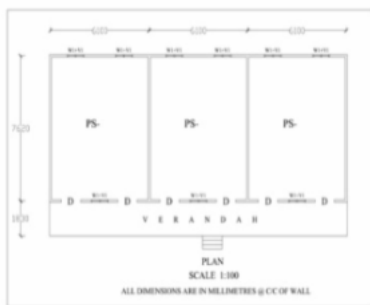

নিৰ্বাচক পঞ্জীয়ন বিষয়াৰ স্বাক্ষৰ

Nazri Naksha

Google Map View

Polling Station Building Front View

ভোটগ্ৰহন কেন্দ্ৰৰ সন্মুখৰ দৃশ্য

Cad View

Key MAP View

1 নাম : জ্যোতিস্মান চৌধুৰী পিতাৰ নাম: দীপক চৌধুৰী ঘৰ নং : 00 বয়স : 23 লিঙ্গ : পুৰুষ	JRQ2073658 ফটো উপলব্ধ	2 নাম : তেজশ্ৰী দেবী স্বামীৰ নাম: মৃগেন নাথ ঘৰ নং : 1 বয়স : 82 লিঙ্গ : মহিলা	JRQ1076364 ফটো উপলব্ধ	3 নাম : আ ক গুৰুং পিতাৰ নাম: ঘৰ নং : 1 বয়স : 70 লিঙ্গ : পুৰুষ	JXM0315226 ফটো উপলব্ধ
4 নাম : অন গুৰুং স্বামীৰ নাম: ঘৰ নং : 1 বয়স : 59 লিঙ্গ : মহিলা	JXM0315218 ফটো উপলব্ধ	5 নাম : হেমন্ত নাথ পিতাৰ নাম: মৃগেন নাথ ঘৰ নং : 1 বয়স : 57 লিঙ্গ : পুৰুষ	JRQ1076375 ফটো উপলব্ধ	6 নাম : দলি দেবী স্বামীৰ নাম: হেমন্ত নাথ ঘৰ নং : 1 বয়স : 47 লিঙ্গ : মহিলা	JRQ1076386 ফটো উপলব্ধ
7 নাম : আকাশ গুৰুং মাতৃৰ নাম: ঘৰ নং : 1 বয়স : 26 লিঙ্গ : পুৰুষ	JXM0293589 ফটো উপলব্ধ	8 নাম : সঞ্জয় লহকৰ পিতাৰ নাম: প্ৰদীপ লহকৰ ঘৰ নং : 1 বয়স : 23 লিঙ্গ : পুৰুষ	QDM0081513 ফটো উপলব্ধ	9 নাম : সাগৰিকা নাথ পিতাৰ নাম: হেমন্ত কুমাৰ নাথ ঘৰ নং : 01 বয়স : 23 লিঙ্গ : মহিলা	JRQ0676106 ফটো উপলব্ধ
10 নাম : প্ৰদীপ লহকৰ পিতাৰ নাম: ভক্তিবাম লহকৰ ঘৰ নং : 2 বয়স : 59 লিঙ্গ : পুৰুষ	JRQ0374785 ফটো উপলব্ধ	11 নাম : বিৰিঞ্চি শইকীয়া পিতাৰ নাম: ভোলানাথ শইকীয়া ঘৰ নং : 3 বয়স : 66 লিঙ্গ : পুৰুষ	DZN0035396 ফটো উপলব্ধ	12 নাম : ৰূপা শইকীয়া স্বামীৰ নাম: বিৰিঞ্চি শইকীয়া ঘৰ নং : 3 বয়স : 57 লিঙ্গ : মহিলা	DZN0035397 ফটো উপলব্ধ
13 নাম : কৰুণা মেধি পিতাৰ নাম: লেত নাৰেনদা নাৰ্থ মেধি ঘৰ নং : 08 বয়স : 39 লিঙ্গ : পুৰুষ	JRQ0676072 ফটো উপলব্ধ	14 নাম : প্ৰাণবল্লভ পাল পিতাৰ নাম: নিত্য.নন্দ পাল ঘৰ নং : 5 বয়স : 72 লিঙ্গ : পুৰুষ	JRQ1076397 ফটো উপলব্ধ	15 নাম : সুভাষ পাল পিতাৰ নাম: দুৰ্যোধন পাল ঘৰ নং : 5 বয়স : 66 লিঙ্গ : পুৰুষ	JRQ1078348 ফটো উপলব্ধ
16 নাম : বিৰু পাল পিতাৰ নাম: কেশব পাল ঘৰ নং : 5 বয়স : 62 লিঙ্গ : পুৰুষ	JRQ1078235 ফটো উপলব্ধ	17 নাম : অৰুণ পাল পিতাৰ নাম: কেশব পাল ঘৰ নং : 5 বয়স : 59 লিঙ্গ : পুৰুষ	JRQ1078246 ফটো উপলব্ধ	18 নাম : মন্তু পাল পিতাৰ নাম: কেশব পাল ঘৰ নং : 5 বয়স : 57 লিঙ্গ : মহিলা	JRQ1078257 ফটো উপলব্ধ
19 নাম : ছায়া পাল স্বামীৰ নাম: বিৰু পাল ঘৰ নং : 5 বয়স : 55 লিঙ্গ : মহিলা	JRQ1692893 ফটো উপলব্ধ	20 নাম : সজতা পাল স্বামীৰ নাম: মন্তু পাল ঘৰ নং : 5 বয়স : 52 লিঙ্গ : মহিলা	JRQ1692917 ফটো উপলব্ধ	E 21 নাম : ছেপালী পাল পিতাৰ নাম: নিত্য.নন্দ পাল ঘৰ নং : 5 বয়স : 49 লিঙ্গ : মহিলা	JRQ1078202 ফটো উপলব্ধ
22 নাম : পিংকি পাল পিতাৰ নাম: প্ৰাণ বল্লভ পাল ঘৰ নং : 5 বয়স : 43 লিঙ্গ : মহিলা	JRQ1076400 ফটো উপলব্ধ	23 নাম : পঙ্কজ পাল পিতাৰ নাম: প্ৰাণবল্লভ পাল ঘৰ নং : 5 বয়স : 40 লিঙ্গ : পুৰুষ	JRQ1076411 ফটো উপলব্ধ	24 নাম : মায়ী পাল স্বামীৰ নাম: পঙ্কজ পাল ঘৰ নং : 05 বয়স : 36 লিঙ্গ : মহিলা	JRQ2078574 ফটো উপলব্ধ
25 নাম : শুভম পাল পিতাৰ নাম: মন্তু পাল ঘৰ নং : 5 বয়স : 25 লিঙ্গ : পুৰুষ	JRQ0438408 ফটো উপলব্ধ	26 নাম : শংকৰ পাল পিতাৰ নাম: হিৰালাল পাল ঘৰ নং : 6 বয়স : 69 লিঙ্গ : পুৰুষ	JRQ1076422 ফটো উপলব্ধ	27 নাম : শিবু পাল পিতাৰ নাম: হিৰালাল পাল ঘৰ নং : 6 বয়স : 62 লিঙ্গ : পুৰুষ	JRQ1076444 ফটো উপলব্ধ
28 নাম : দিপালী পাল স্বামীৰ নাম: শংকৰ পাল ঘৰ নং : 6 বয়স : 62 লিঙ্গ : মহিলা	JRQ1076433 ফটো উপলব্ধ	29 নাম : নমিতা পাল স্বামীৰ নাম: শিবু পলা ঘৰ নং : 6 বয়স : 56 লিঙ্গ : মহিলা	JRQ1076455 ফটো উপলব্ধ	30 নাম : প্ৰদীপ পাল পিতাৰ নাম: হিৰালাল পাল ঘৰ নং : 6 বয়স : 52 লিঙ্গ : পুৰুষ	JRQ1076477 ফটো উপলব্ধ