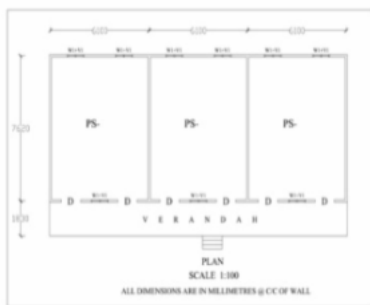

নিৰ্বাচক পঞ্জীয়ন বিষয়াৰ স্বাক্ষৰ

Nazri Naksha

Google Map View

Polling Station Building Front View

ভোটগ্ৰহন কেন্দ্ৰৰ সন্মুখৰ দৃশ্য

Cad View

Key MAP View

1 নাম : অয়ন আচাৰী পিতাৰ নাম: অঞ্জন আচাৰী ঘৰ নং : 00 বয়স : 21 লিঙ্গ : পুৰুষ	JRQ2100956 ফটো উপলব্ধ	2 নাম : লীলা বালা শইকীয়া মাতৃৰ নাম: বেথাবাম শইকীয়া ঘৰ নং : 6 বয়স : 75 লিঙ্গ : মহিলা	QDM0068627 ফটো উপলব্ধ	3 নাম : বুৰ্মী নেওগ শইকীয়া স্বামীৰ নাম: বালিন শইকীয়া ঘৰ নং : 6 বয়স : 50 লিঙ্গ : মহিলা	TUE0147561 ফটো উপলব্ধ
4 নাম : থল বাহাদুৰ সুনাম পিতাৰ নাম: খৰ্গ বাহাদুৰ চুনাৰ ঘৰ নং : 09 বয়স : 41 লিঙ্গ : পুৰুষ	GLK7935264 ফটো উপলব্ধ	5 নাম : গোমা সুনাম স্বামীৰ নাম: থল বাহাদুৰ সুনাম ঘৰ নং : 09 বয়স : 38 লিঙ্গ : মহিলা	GLK0178863 ফটো উপলব্ধ	6 নাম : তাপসী হাজৰিকা বৰ্মন স্বামীৰ নাম: জিগু বৰ্মন ঘৰ নং : 10 বয়স : 40 লিঙ্গ : মহিলা	JRQ7739040 ফটো উপলব্ধ
7 নাম : সুকৃতী বৰ্মন পিতাৰ নাম: জিগু বৰ্মন ঘৰ নং : 10 বয়স : 19 লিঙ্গ : মহিলা	QDM0106633 ফটো উপলব্ধ	8 নাম : বস্মীনা বেষ্টা মাতৃৰ নাম: বিভা বেষ্টা ঘৰ নং : 19 বয়স : 35 লিঙ্গ : মহিলা	QDM0097642 ফটো উপলব্ধ	9 নাম : খেমৰাজ ধাকুল অন্যান্য: অম্বিকা দেবী ঘৰ নং : 22 বয়স : 62 লিঙ্গ : পুৰুষ	JRQ0676510 ফটো উপলব্ধ
S 10 নাম : বছৰ উদ্দীন পিতাৰ নাম: ছিদ্দিক আলী ঘৰ নং : 05 বয়স : 25 লিঙ্গ : পুৰুষ	JRQ0676536 ফটো উপলব্ধ	11 নাম : প্রতীমা প্রধান স্বামীৰ নাম: বিজয় প্রধান ঘৰ নং : 8 ড়ক বয়স : 47 লিঙ্গ : মহিলা	JRQ1703840 ফটো উপলব্ধ	12 নাম : নেপ্সী গিৰি মাতৃৰ নাম: দুৰ্গা গিৰি ঘৰ নং : 66 বয়স : 22 লিঙ্গ : মহিলা	QDM0036590 ফটো উপলব্ধ
13 নাম : নেইনা শৰ্মা স্বামীৰ নাম: কুশল শৰ্মা ঘৰ নং : 73 বয়স : 32 লিঙ্গ : মহিলা	QDM0089144 ফটো উপলব্ধ	14 নাম : প্রশান্ত কুমাৰ নাথ পিতাৰ নাম: গৌবিন চন্দ্ৰ নাথ ঘৰ নং : 98 বয়স : 45 লিঙ্গ : পুৰুষ	JRQ0385377 ফটো উপলব্ধ	15 নাম : প্রভা দেৱী পিতাৰ নাম: নিমল চন্দ্ৰ দাস ঘৰ নং : 98 বয়স : 37 লিঙ্গ : মহিলা	JRQ0385385 ফটো উপলব্ধ
16 নাম : অভিজ্ঞান দাস পিতাৰ নাম: উমেশ দাস ঘৰ নং : 114 বয়স : 19 লিঙ্গ : পুৰুষ	QDM0099077 ফটো উপলব্ধ	17 নাম : মঞ্জু শইকীয়া স্বামীৰ নাম: বসন্ত শইকীয়া ঘৰ নং : 119 বয়স : 53 লিঙ্গ : মহিলা	JRQ1082899 ফটো উপলব্ধ	18 নাম : উমেশ ডেকা পিতাৰ নাম: পুৰাবাম ডেকা ঘৰ নং : 106 বয়স : 75 লিঙ্গ : পুৰুষ	JRQ1082902 ফটো উপলব্ধ
19 নাম : প্রতিমা ডেকা স্বামীৰ নাম: উমেশ ডেকা ঘৰ নং : 106 বয়স : 65 লিঙ্গ : মহিলা	JRQ1082913 ফটো উপলব্ধ	20 নাম : দ্বীপেন ডেকা পিতাৰ নাম: উমেশ ডেকা ঘৰ নং : 106 বয়স : 45 লিঙ্গ : পুৰুষ	JRQ1082924 ফটো উপলব্ধ	21 নাম : শিবপ্ৰসাদ ডেকা পিতাৰ নাম: উমেশ ডেকা ঘৰ নং : 106 বয়স : 43 লিঙ্গ : পুৰুষ	JRQ1082935 ফটো উপলব্ধ
22 নাম : কমল কুমাৰ ঘিমিৰে পিতাৰ নাম: পৰমানন্দ ঘিমিৰে ঘৰ নং : 109 বয়স : 70 লিঙ্গ : পুৰুষ	JRQ1082946 ফটো উপলব্ধ	23 নাম : গণেশ ঘিমিৰে পিতাৰ নাম: পৰমানন্দ ঘিমিৰে ঘৰ নং : 109 বয়স : 64 লিঙ্গ : পুৰুষ	JRQ1082968 ফটো উপলব্ধ	24 নাম : কৌশলা ঘিমিৰে স্বামীৰ নাম: কমল কুমাৰ ঘিমিৰে ঘৰ নং : 109 বয়স : 58 লিঙ্গ : মহিলা	JRQ1082957 ফটো উপলব্ধ
25 নাম : কৃষ্ণা দেবী পিতাৰ নাম: কমল কুমাৰ ঘিমিৰে ঘৰ নং : 109 বয়স : 36 লিঙ্গ : মহিলা	JRQ1082979 ফটো উপলব্ধ	26 নাম : কৃতিষ ঘিমিৰে পিতাৰ নাম: কমল কুমাৰ ঘিমিৰে ঘৰ নং : 109 বয়স : 31 লিঙ্গ : পুৰুষ	JRQ1703533 ফটো উপলব্ধ	E 27 নাম : প্রদীপ কুমাৰ নাথ পিতাৰ নাম: চন্দ্ৰকান্ত নাথ ঘৰ নং : 180 বয়স : 65 লিঙ্গ : পুৰুষ	JRQ1082980 ফটো উপলব্ধ
28 নাম : অনপ্ৰভা ব্ৰহ্মদলৈ স্বামীৰ নাম: প্রদীপ কুমাৰ ঘৰ নং : 180 বয়স : 59 লিঙ্গ : মহিলা	JRQ1082991 ফটো উপলব্ধ	29 নাম : কপিঞ্জল নাথ পিতাৰ নাম: প্রদীপ কুমাৰ নাথ ঘৰ নং : 180 বয়স : 34 লিঙ্গ : পুৰুষ	JRQ1083007 ফটো উপলব্ধ	30 নাম : নিমিষা বৰা স্বামীৰ নাম: কপিঞ্জল নাথ ঘৰ নং : 140 বয়স : 31 লিঙ্গ : মহিলা	QDM0046250 ফটো উপলব্ধ