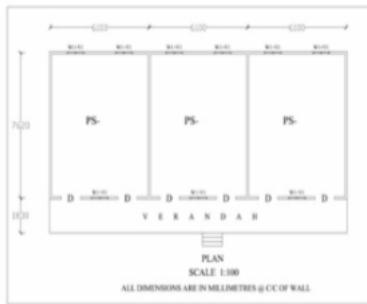

নিৰ্বাচক পঞ্জীয়ন বিষয়াৰ স্বাক্ষৰ

Nazri Naksha

Google Map View

Polling Station Building Front View

ভোটগ্ৰহন কেন্দ্ৰৰ সন্মুখৰ দৃশ্য

Cad View

Key MAP View

1 নাম : প্রদীপ নাথ পিতাৰ নাম: পিতাম্বৰ নাথ ঘৰ নং : ৭৪৬ বয়স : 52 লিঙ্গ : পুৰুষ	JRQ1103282 ফটো উপলব্ধ	2 নাম : মীন দাস স্বামীৰ নাম: প্রদীপ নাথ ঘৰ নং : ৭৪৬ বয়স : 49 লিঙ্গ : মহিলা	JRQ1103293 ফটো উপলব্ধ	3 নাম : জলি দেবী পিতাৰ নাম: প্রদীপ নাথ ঘৰ নং : 746 বয়স : 24 লিঙ্গ : মহিলা	QDM0024547 ফটো উপলব্ধ
4 নাম : ধীৰেণ কলিতা পিতাৰ নাম: উপেন কলিতা ঘৰ নং : ৭৪৭ বয়স : 61 লিঙ্গ : পুৰুষ	JRQ1103306 ফটো উপলব্ধ	5 নাম : কাঞ্চন কলিতা স্বামীৰ নাম: ধীৰেণ কলিতা ঘৰ নং : ৭৪৭ বয়স : 48 লিঙ্গ : মহিলা	JRQ1103317 ফটো উপলব্ধ	6 নাম : পৰন কলিতা পিতাৰ নাম: ধীৰেণ কলিতা ঘৰ নং : ৭৪৭ বয়স : 23 লিঙ্গ : পুৰুষ	JRQ0677310 ফটো উপলব্ধ
E 7 নাম : হেমপ্ৰতা মহন্ত স্বামীৰ নাম: উমেশ মহন্ত ঘৰ নং : ৭৪৮ বয়স : 81 লিঙ্গ : মহিলা	JRQ1103328 ফটো উপলব্ধ	8 নাম : পুলক চন্দ্ৰ মহন্ত পিতাৰ নাম: উমেশ মহন্ত ঘৰ নং : ৭৪৮ বয়স : 51 লিঙ্গ : পুৰুষ	JRQ1103339 ফটো উপলব্ধ	S 9 নাম : মাকনী মহন্ত পিতাৰ নাম: উমেশ মহন্ত ঘৰ নং : ৭৪৮ বয়স : 45 লিঙ্গ : মহিলা	JRQ1103340 ফটো উপলব্ধ
10 নাম : যতীন মহন্ত পিতাৰ নাম: উমেশ মহন্ত ঘৰ নং : ৭৪৮ বয়স : 43 লিঙ্গ : পুৰুষ	JRQ1103351 ফটো উপলব্ধ	11 নাম : গিতিমা মহন্ত স্বামীৰ নাম: পুলক মহন্ত ঘৰ নং : ৭৪৮ বয়স : 38 লিঙ্গ : মহিলা	JRQ1725968 ফটো উপলব্ধ	12 নাম : পুষ্পলতা বৰা স্বামীৰ নাম: পদ্ম বৰা ঘৰ নং : ৭৪৯ বয়স : 83 লিঙ্গ : মহিলা	JRQ1103362 ফটো উপলব্ধ
13 নাম : বাপধন বৰা পিতাৰ নাম: পদ্ম বৰা ঘৰ নং : ৭৪৯ বয়স : 61 লিঙ্গ : পুৰুষ	JRQ1103373 ফটো উপলব্ধ	14 নাম : ভানু বৰা স্বামীৰ নাম: বাপধন বৰা ঘৰ নং : ৭৪৯ বয়স : 56 লিঙ্গ : মহিলা	JRQ1103384 ফটো উপলব্ধ	15 নাম : ত্ৰিনয়ন বৰা পিতাৰ নাম: বাপ ধোন বৰা ঘৰ নং : ৭৪৯ বয়স : 38 লিঙ্গ : পুৰুষ	JRQ1103395 ফটো উপলব্ধ
16 নাম : হেমন্ত লহকৰ পিতাৰ নাম: প্ৰভাত লহকৰ ঘৰ নং : ৭৫৪ বয়স : 63 লিঙ্গ : পুৰুষ	JRQ1103408 ফটো উপলব্ধ	17 নাম : মামনী লহকৰ স্বামীৰ নাম: হেমন্ত লহকৰ ঘৰ নং : ৭৫৪ বয়স : 59 লিঙ্গ : মহিলা	JRQ1103419 ফটো উপলব্ধ	18 নাম : জয়ৰাম বৰা পিতাৰ নাম: গোলাপ বৰা ঘৰ নং : ৭৫৬ বয়স : 70 লিঙ্গ : পুৰুষ	JRQ1103431 ফটো উপলব্ধ
19 নাম : ফুলেশ্বৰী বৰা স্বামীৰ নাম: জয় বাম বৰা ঘৰ নং : ৭৫৬ বয়স : 60 লিঙ্গ : মহিলা	JRQ1103442 ফটো উপলব্ধ	20 নাম : কুমুদ বৰা পিতাৰ নাম: জয়ৰাম বৰা ঘৰ নং : ৭৫৬ বয়স : 37 লিঙ্গ : পুৰুষ	JRQ1103453 ফটো উপলব্ধ	21 নাম : চুমিত্ৰা বৰা স্বামীৰ নাম: কুমুদ বৰা ঘৰ নং : ৭৫৬ বয়স : 26 লিঙ্গ : মহিলা	JRQ0709345 ফটো উপলব্ধ
22 নাম : লক্ষী মেধি স্বামীৰ নাম: ত্ৰেলো.াক্য. মেধি ঘৰ নং : ৭৫৮ বয়স : 74 লিঙ্গ : মহিলা	JRQ1103464 ফটো উপলব্ধ	23 নাম : বসন্ত হাজৰিকা পিতাৰ নাম: খগেশ্বৰ হাজৰিকা ঘৰ নং : 758 বয়স : 58 লিঙ্গ : পুৰুষ	JRQ0662445 ফটো উপলব্ধ	24 নাম : হৃদয় মেধি পিতাৰ নাম: ত্ৰেলো.াক্য. মেধি ঘৰ নং : ৭৫৮ বয়স : 50 লিঙ্গ : পুৰুষ	JRQ1103475 ফটো উপলব্ধ
25 নাম : পৰী মেধি স্বামীৰ নাম: হৃদয় মেধি ঘৰ নং : ৭৫৮ বয়স : 46 লিঙ্গ : মহিলা	JRQ1103497 ফটো উপলব্ধ	26 নাম : পুবালী হাজৰিকা স্বামীৰ নাম: বসন্ত হাজৰিকা ঘৰ নং : 758 বয়স : 46 লিঙ্গ : মহিলা	JRQ0662429 ফটো উপলব্ধ	27 নাম : দিগন্ত মেধি পিতাৰ নাম: ত্ৰেলো.াক্য. মেধি ঘৰ নং : ৭৫৮ বয়স : 44 লিঙ্গ : পুৰুষ	JRQ1103500 ফটো উপলব্ধ
28 নাম : জ্যোতি মেধি স্বামীৰ নাম: দিগন্ত মেধি ঘৰ নং : ৭৫৮ বয়স : 41 লিঙ্গ : মহিলা	JRQ1103511 ফটো উপলব্ধ	29 নাম : স্মৃতি বেখা মেধি পিতাৰ নাম: হৃদয় মেধি ঘৰ নং : ৭৫৮ বয়স : 25 লিঙ্গ : মহিলা	JRQ0557090 ফটো উপলব্ধ	30 নাম : দিলীপ ভূডালী পিতাৰ নাম: নিৰ্বন ভূডালী ঘৰ নং : ৭৬০ বয়স : 61 লিঙ্গ : পুৰুষ	JRQ1103555 ফটো উপলব্ধ