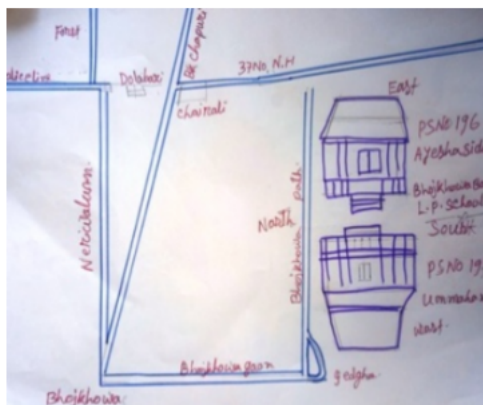

Nazri Naksha