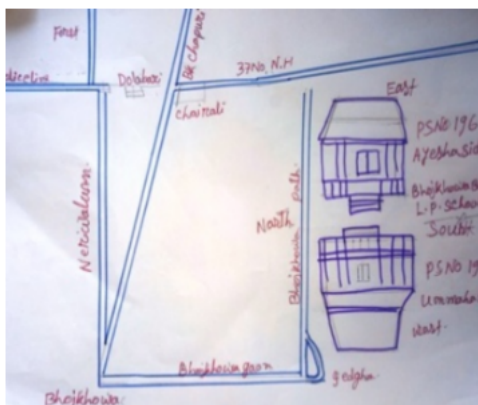

নিৰ্বাচক পঞ্জীয়ন বিষয়াৰ স্বাক্ষৰ

Nazri Naksha

Google Map View

Polling Station Building Front View

ভোটগ্ৰহন কেন্দ্ৰৰ সন্মুখৰ দৃশ্য

Cad View

Key MAP View

1 নাম : ধৃতি দাস পিতাৰ নাম: মৃদুল দাস ঘৰ নং : ৫ বয়স : 27 লিঙ্গ : মহিলা	JRQ1296201 ফটো উপলব্ধ	2 নাম : প্ৰানজিত দত্ত পিতাৰ নাম: বিপুল দত্ত ঘৰ নং : 25 বয়স : 22 লিঙ্গ : পুৰুষ	QDM0058768 ফটো উপলব্ধ	3 নাম : নমিতা লহকৰ স্বামীৰ নাম: দিলিপ লহকৰ ঘৰ নং : ৫২ বয়স : 29 লিঙ্গ : মহিলা	JRQ0138776 ফটো উপলব্ধ
4 নাম : মলয় দাস পিতাৰ নাম: নাৰায়ন দাস ঘৰ নং : 52ক বয়স : 23 লিঙ্গ : পুৰুষ	QDM0008987 ফটো উপলব্ধ	5 নাম : পবন দাস পিতাৰ নাম: নাৰায়ন দাস ঘৰ নং : 52ক বয়স : 21 লিঙ্গ : পুৰুষ	QDM0009027 ফটো উপলব্ধ	6 নাম : দীলিপ কুমাৰ লহকৰ পিতাৰ নাম: নানি লহকৰ ঘৰ নং : ৫২ক বয়স : 47 লিঙ্গ : পুৰুষ	JRQ1107864 ফটো উপলব্ধ
7 নাম : অৰুন চন্দ্ৰ হাজৰিকা পিতাৰ নাম: বলোৰাম হাজৰিকা ঘৰ নং : ৫৩ বয়স : 62 লিঙ্গ : পুৰুষ	JRQ1653049 ফটো উপলব্ধ	8 নাম : প্ৰনীতা শইকীয়া হাজৰিকা স্বামীৰ নাম: অৰুন চন্দ্ৰ হাজৰিকা ঘৰ নং : ৫৩ বয়স : 52 লিঙ্গ : মহিলা	JRQ1653050 ফটো উপলব্ধ	9 নাম : পংকজ উপাধ্যায় অন্যান্য: ৰশ্মিতা দেবী ঘৰ নং : ৫৩ বয়স : 50 লিঙ্গ : পুৰুষ	FVC4237734 ফটো উপলব্ধ
10 নাম : ৰাজদীপ হাজৰিকা পিতাৰ নাম: অৰুন চন্দ্ৰ হাজৰিকা ঘৰ নং : ৫৩ বয়স : 25 লিঙ্গ : পুৰুষ	JRQ0524884 ফটো উপলব্ধ	11 নাম : নীলাক্ষী বৰা স্বামীৰ নাম: দিব্য জ্যোতি নাথ ঘৰ নং : 66 বয়স : 33 লিঙ্গ : মহিলা	DLQ1513684 ফটো উপলব্ধ	S 12 নাম : দশমী ভূঞা পিতাৰ নাম: বাবুল ভূঞা ঘৰ নং : ১৩৬ক বয়স : 29 লিঙ্গ : মহিলা	JRQ0027086 ফটো উপলব্ধ
13 নাম : দীপশিখা ডেকা মাতৃৰ নাম: শ্ৰীমতী ডেকা ঘৰ নং : ১৯৫ বয়স : 36 লিঙ্গ : মহিলা	JRQ1304633 ফটো উপলব্ধ	14 নাম : কাকলি কলিতা পিতাৰ নাম: মহত চন্দ্ৰ কলিতা ঘৰ নং : ২৩৫ক বয়স : 22 লিঙ্গ : মহিলা	JRQ1282102 ফটো উপলব্ধ	15 নাম : বিজয়া দেবী কলিতা স্বামীৰ নাম: মহত চন্দ্ৰ কলিতা ঘৰ নং : ২৩৫ক বয়স : 48 লিঙ্গ : মহিলা	JRQ1728821 ফটো উপলব্ধ
16 নাম : মহত চন্দ্ৰ কলিতা পিতাৰ নাম: ভৰত চন্দ্ৰ কলিতা ঘৰ নং : ২৩৫ক বয়স : 48 লিঙ্গ : পুৰুষ	JRQ1728865 ফটো উপলব্ধ	17 নাম : ৰাখাল বিশ্বকৰ্মা পিতাৰ নাম: গোপাল বিশ্বকৰ্মা ঘৰ নং : 365 বয়স : 50 লিঙ্গ : পুৰুষ	JRQ1201145 ফটো উপলব্ধ	18 নাম : মিনা বিশ্বকৰ্মা স্বামীৰ নাম: ৰাখাল বিশ্বকৰ্মা ঘৰ নং : 365 বয়স : 45 লিঙ্গ : মহিলা	JRQ1201156 ফটো উপলব্ধ
19 নাম : জুৰি ভৰালী পিতাৰ নাম: ৰামকৃষ্ণ ভৰালী ঘৰ নং : 365 বয়স : 44 লিঙ্গ : মহিলা	MGB1786749 ফটো উপলব্ধ	20 নাম : সুনীল বিশ্বকৰ্মা পিতাৰ নাম: ৰাখাল বিশ্বকৰ্মা ঘৰ নং : 365 বয়স : 29 লিঙ্গ : পুৰুষ	JRQ0356550 ফটো উপলব্ধ	21 নাম : সমিৰ বিশ্বকৰ্মা পিতাৰ নাম: ৰাখাল বিশ্বকৰ্মা ঘৰ নং : 365 বয়স : 27 লিঙ্গ : পুৰুষ	JRQ0356402 ফটো উপলব্ধ
22 নাম : ৰতন দেবনাথ পিতাৰ নাম: অখিল দেবনাথ ঘৰ নং : 459 বয়স : 36 লিঙ্গ : পুৰুষ	CNF0002823 ফটো উপলব্ধ	23 নাম : চিনো দেবনাথ স্বামীৰ নাম: ৰতন দেবনাথ ঘৰ নং : 459 বয়স : 35 লিঙ্গ : মহিলা	CNF0002824 ফটো উপলব্ধ	24 নাম : হিমালী দত্ত পিতাৰ নাম: শান্তী নাৰায়ণ চৌধুৰী ঘৰ নং : 759 বয়স : 61 লিঙ্গ : মহিলা	JRQ2086593 ফটো উপলব্ধ
25 নাম : ভদ্ৰা লহকৰ স্বামীৰ নাম: ৰবিৰাম লহকৰ ঘৰ নং : ৮৫৭ বয়স : 82 লিঙ্গ : মহিলা	JRQ1107886 ফটো উপলব্ধ	E 26 নাম : ফনীধৰ দাস পিতাৰ নাম: চন্দ্ৰাৰাম দাস ঘৰ নং : ৮৫৭ বয়স : 63 লিঙ্গ : পুৰুষ	JRQ1728752 ফটো উপলব্ধ	27 নাম : মুনিন্দ্ৰ লহকৰ পিতাৰ নাম: ৰবিৰাম লহকৰ ঘৰ নং : ৮৫৭ বয়স : 59 লিঙ্গ : পুৰুষ	JRQ1107897 ফটো উপলব্ধ
E 28 নাম : জোনটি লহকৰ পিতাৰ নাম: ৰবিৰাম লহকৰ ঘৰ নং : ৮৫৭ বয়স : 57 লিঙ্গ : পুৰুষ	JRQ1107900 ফটো উপলব্ধ	29 নাম : বিশ্ৰুজিৎ বৰুৱা পিতাৰ নাম: গোপী কান্ত বৰুৱা ঘৰ নং : 857 বয়স : 57 লিঙ্গ : পুৰুষ	JRQ1107999 ফটো উপলব্ধ	30 নাম : ৰাজেন কাকতি পিতাৰ নাম: হৰধৰ কাকতি ঘৰ নং : ৮৫৭ বয়স : 53 লিঙ্গ : পুৰুষ	JRQ1107933 ফটো উপলব্ধ