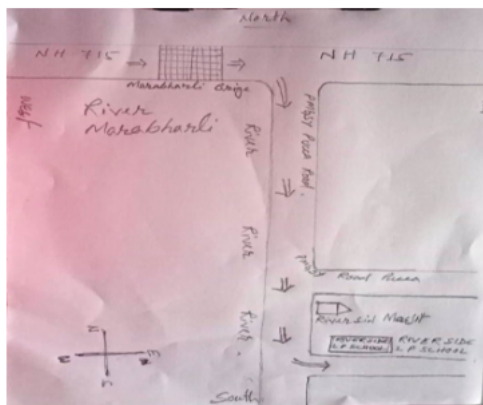

Nazri Naksha