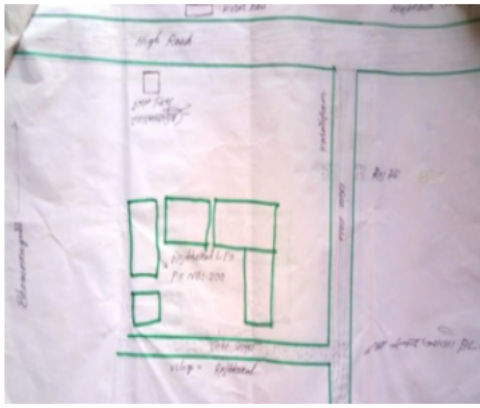

Nazri Naksha