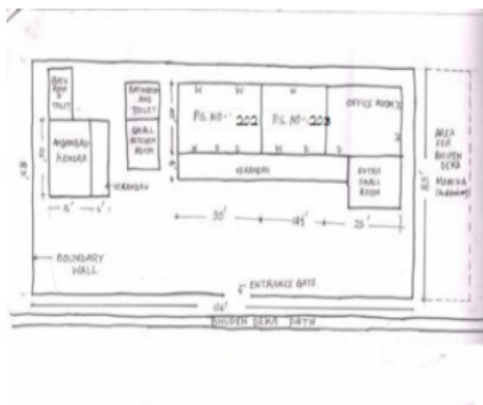

নিৰ্বাচক পঞ্জীয়ন বিষয়াৰ স্বাক্ষৰ

Nazri Naksha

Google Map View

Polling Station Building Front View

ভোটগ্ৰহন কেন্দ্ৰৰ সন্মুখৰ দৃশ্য

Cad View

Key MAP View

1 নাম : পূজা গুপ্তা পিতাৰ নাম: শ্ৰীলাল গুপ্তা ঘৰ নং : 0 বয়স : 30 লিঙ্গ : মহিলা	JRQ0402727 ফটো উপলব্ধ	2 নাম : দণ্ড বৰুৱা পিতাৰ নাম: লেখক বৰুৱা ঘৰ নং : 1 বয়স : 60 লিঙ্গ : পুৰুষ	JRQ1155539 ফটো উপলব্ধ	3 নাম : কিৰন বৰুৱা স্বামীৰ নাম: দণ্ড বৰুৱা ঘৰ নং : 1 বয়স : 55 লিঙ্গ : মহিলা	JRQ1155540 ফটো উপলব্ধ
4 নাম : চন্দ্ৰ বাহাদুৰ দমাই পিতাৰ নাম: মন বাহাদুৰ দমাই ঘৰ নং : 1 বয়স : 41 লিঙ্গ : পুৰুষ	JRQ0359448 ফটো উপলব্ধ	5 নাম : চন্দন বৰুৱা পিতাৰ নাম: দণ্ড বৰুৱা ঘৰ নং : 1 বয়স : 40 লিঙ্গ : পুৰুষ	JRQ1155584 ফটো উপলব্ধ	6 নাম : অজয় কুমাৰ দমাই পিতাৰ নাম: মন বাহাদুৰ দমাই ঘৰ নং : 1 বয়স : 40 লিঙ্গ : পুৰুষ	JRQ0660332 ফটো উপলব্ধ
7 নাম : টংক বাহাদুৰ দমাই পিতাৰ নাম: মন বাহাদুৰ দমাই ঘৰ নং : 1 বয়স : 37 লিঙ্গ : পুৰুষ	JRQ0359505 ফটো উপলব্ধ	8 নাম : মৌচুমী ডেকা দমাই স্বামীৰ নাম: অমৃত বাহাদুৰ দমাই ঘৰ নং : 1 বয়স : 37 লিঙ্গ : মহিলা	JRQ0362764 ফটো উপলব্ধ	9 নাম : ৰেখা দেৱী স্বামীৰ নাম: চন্দ্ৰ বাহাদুৰ দমাই ঘৰ নং : 1 বয়স : 34 লিঙ্গ : মহিলা	JRQ0359539 ফটো উপলব্ধ
10 নাম : মোনিতা দেৱী স্বামীৰ নাম: অজয় কুমাৰ দমাই ঘৰ নং : 1 বয়স : 32 লিঙ্গ : মহিলা	JRQ0362681 ফটো উপলব্ধ	11 নাম : ৰুহিনি বৰুৱা পিতাৰ নাম: দল্লদ বৰুৱা ঘৰ নং : 1 বয়স : 27 লিঙ্গ : পুৰুষ	JRQ0189688 ফটো উপলব্ধ	S 12 নাম : কমলী ৰাজভৰ পিতাৰ নাম: কিশোৰ ৰাজভৰ ঘৰ নং : 1 বয়স : 26 লিঙ্গ : মহিলা	JRQ0660316 ফটো উপলব্ধ
13 নাম : বিনয় দেব পিতাৰ নাম: ঙ্গশৰ দেব ঘৰ নং : 2 বয়স : 80 লিঙ্গ : পুৰুষ	JRQ9987513 ফটো উপলব্ধ	14 নাম : অনিতা দেব স্বামীৰ নাম: বিনয় দেব ঘৰ নং : 2 বয়স : 65 লিঙ্গ : মহিলা	JRQ9987524 ফটো উপলব্ধ	15 নাম : অজয় দেব পিতাৰ নাম: বিনয় দেব ঘৰ নং : 2 বয়স : 40 লিঙ্গ : পুৰুষ	JRQ9987557 ফটো উপলব্ধ
16 নাম : ছুইটি দে পিতাৰ নাম: নান্টু দে ঘৰ নং : 2 বয়স : 32 লিঙ্গ : মহিলা	JRQ0544874 ফটো উপলব্ধ	S 17 নাম : তপ্তি দে স্বামীৰ নাম: ৰতন দে ঘৰ নং : 6 বয়স : 60 লিঙ্গ : মহিলা	JRQ1154978 ফটো উপলব্ধ	18 নাম : জীবন কুমাৰ দমাই পিতাৰ নাম: ৰামবাহাদুৰ দমাই ঘৰ নং : 08 বয়স : 27 লিঙ্গ : পুৰুষ	QDM0076984 ফটো উপলব্ধ
19 নাম : মোহন কুমাৰ দমাই পিতাৰ নাম: ৰামবাহাদুৰ দমাই ঘৰ নং : 08 বয়স : 24 লিঙ্গ : পুৰুষ	QDM0075358 ফটো উপলব্ধ	20 নাম : ছিমা চাহানী চৌধুৰী স্বামীৰ নাম: প্ৰভু চৌধুৰী ঘৰ নং : 9 বয়স : 35 লিঙ্গ : মহিলা	JRQ0617092 ফটো উপলব্ধ	21 নাম : প্ৰভু চৌধুৰী পিতাৰ নাম: দয়্যৰাম চৌধুৰী ঘৰ নং : 9ক বয়স : 45 লিঙ্গ : পুৰুষ	JRQ0410084 ফটো উপলব্ধ
22 নাম : কিশোৰ ৰাজভড় পিতাৰ নাম: বালী ৰাজভড় ঘৰ নং : 11 বয়স : 52 লিঙ্গ : পুৰুষ	JRQ0559740 ফটো উপলব্ধ	23 নাম : মিনা ৰাজভড় স্বামীৰ নাম: কিশোৰ ৰাজভড় ঘৰ নং : 11 বয়স : 28 লিঙ্গ : মহিলা	JRQ0559831 ফটো উপলব্ধ	24 নাম : সন্তোষ ৰায় পিতাৰ নাম: কিশোৰ ৰায় ঘৰ নং : 11 বয়স : 24 লিঙ্গ : পুৰুষ	JRQ0644096 ফটো উপলব্ধ
S 25 নাম : ৰুকচানা খাতুন স্বামীৰ নাম: ছফিকুল ইছলাম ঘৰ নং : 18 বয়স : 25 লিঙ্গ : মহিলা	QDM0019059 ফটো উপলব্ধ	26 নাম : বিক্ৰম মেছ পিতাৰ নাম: সুমন আদিত্য মেছ ঘৰ নং : 23 বয়স : 21 লিঙ্গ : পুৰুষ	QDM0057067 ফটো উপলব্ধ	27 নাম : দীপজ্যোতি ডেকা পিতাৰ নাম: দুগেশ্বৰ ডেকা ঘৰ নং : 25 বয়স : 20 লিঙ্গ : পুৰুষ	QDM0065888 ফটো উপলব্ধ
28 নাম : পূজা দাস স্বামীৰ নাম: ৰাজ সোনাৰ ঘৰ নং : 06 বয়স : 30 লিঙ্গ : মহিলা	JRQ0657940 ফটো উপলব্ধ	29 নাম : ৰবি শংকৰ ৰায় পিতাৰ নাম: কৃষ্ণানন্দন ৰায় ঘৰ নং : 52 বয়স : 25 লিঙ্গ : পুৰুষ	JRQ1205616 ফটো উপলব্ধ	30 নাম : কুপাস্ততি শৰ্মা পিতাৰ নাম: ফনিন্দ্র চক্ৰৱৰ্তী ঘৰ নং : 59 বয়স : 30 লিঙ্গ : মহিলা	HNF0199208 ফটো উপলব্ধ