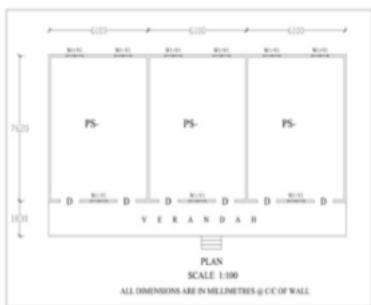

নিৰ্বাচক পঞ্জীয়ন বিষয়াৰ স্বাক্ষৰ

Nazri Naksha

Google Map View

Polling Station Building Front View

ভোটগ্ৰহন কেন্দ্ৰৰ সন্মুখৰ দৃশ্য

Cad View

Key MAP View

1 নাম : মঃ মাইনুল আহমেদ পিতাৰ নাম: বদৰুদ্দীন আহমেদ ঘৰ নং : 00 বয়স : 22 লিঙ্গ : পুৰুষ	JRQ0678672 ফটো উপলব্ধ	S 2 নাম : বানীবালা দাস স্বামীৰ নাম: বাকেশ দাস ঘৰ নং : 1 বয়স : 78 লিঙ্গ : মহিলা	JRQ3035663 ফটো উপলব্ধ	3 নাম : মম্বী গগৈ স্বামীৰ নাম: ৰাজীৱ গগৈ ঘৰ নং : 2 বয়স : 38 লিঙ্গ : মহিলা	JRQ1164632 ফটো উপলব্ধ
# 4 নাম : সুবল মণ্ডল পিতাৰ নাম: ভজহৰি মণ্ডল ঘৰ নং : 0 বয়স : 72 লিঙ্গ : পুৰুষ	JRQ1164643 ফটো উপলব্ধ	# 5 নাম : ৰেন মণ্ডল স্বামীৰ নাম: সুবল মণ্ডল ঘৰ নং : 0 বয়স : 60 লিঙ্গ : মহিলা	JRQ1164654 ফটো উপলব্ধ	6 নাম : শিৱাস মণ্ডল পিতাৰ নাম: সুবল মণ্ডল ঘৰ নং : 3 বয়স : 33 লিঙ্গ : পুৰুষ	JRQ0446419 ফটো উপলব্ধ
7 নাম : ৰুমা মণ্ডল পিতাৰ নাম: সুবল মণ্ডল ঘৰ নং : 3 বয়স : 26 লিঙ্গ : মহিলা	JRQ0446344 ফটো উপলব্ধ	8 নাম : মনমোহন বনিয়া পিতাৰ নাম: নবীন চন্দ্ৰ বনিয়া ঘৰ নং : 8 বয়স : 83 লিঙ্গ : পুৰুষ	JRQ1164665 ফটো উপলব্ধ	9 নাম : ৰিকিব বণিয়া পিতাৰ নাম: মনমোহন বনিয়া ঘৰ নং : 4 বয়স : 51 লিঙ্গ : পুৰুষ	QDM0045849 ফটো উপলব্ধ
10 নাম : শুকুা বনিয়া পিতাৰ নাম: ৰিকিব বনিয়া ঘৰ নং : 8 বয়স : 48 লিঙ্গ : মহিলা	JRQ1164698 ফটো উপলব্ধ	S 11 নাম : মনোহৰ বনিয়া পিতাৰ নাম: মনমোহন বনিয়া ঘৰ নং : 8 বয়স : 48 লিঙ্গ : পুৰুষ	JRQ1164701 ফটো উপলব্ধ	S 12 নাম : অৰ্পনা বনিয়া স্বামীৰ নাম: মনোহৰ বনিয়া ঘৰ নং : 8 বয়স : 46 লিঙ্গ : মহিলা	JRQ1164712 ফটো উপলব্ধ
13 নাম : পম্পি বনিয়া বৰা পিতাৰ নাম: জয়নত বৰা ঘৰ নং : 08 বয়স : 37 লিঙ্গ : মহিলা	JRQ0413039 ফটো উপলব্ধ	14 নাম : অনৰাগ বনিয়া পিতাৰ নাম: ৰিকিব বনিয়া ঘৰ নং : 8 বয়স : 32 লিঙ্গ : পুৰুষ	JRQ1164723 ফটো উপলব্ধ	15 নাম : লাকী কৌৰ বনিয়া স্বামীৰ নাম: অনুৰাগ বনিয়া ঘৰ নং : 4 বয়স : 24 লিঙ্গ : মহিলা	QDM0065037 ফটো উপলব্ধ
16 নাম : প্ৰাণেশ্বৰ মুচাহাৰি পিতাৰ নাম: শশীমোহন মুচাহাৰি ঘৰ নং : 4 কু বয়স : 67 লিঙ্গ : পুৰুষ	CRX1372743 ফটো উপলব্ধ	17 নাম : সাগৰিকা মুচাহাৰি স্বামীৰ নাম: প্ৰাণেশ্বৰ মুচাহাৰি ঘৰ নং : 4 কু বয়স : 61 লিঙ্গ : মহিলা	CRX1372754 ফটো উপলব্ধ	18 নাম : প্ৰাঞ্জীত মুচাহাৰী পিতাৰ নাম: প্ৰাণেশ্বৰ মুচাহাৰী ঘৰ নং : 4 কু বয়স : 38 লিঙ্গ : পুৰুষ	CRX1372765 ফটো উপলব্ধ
19 নাম : মিন গগৈ স্বামীৰ নাম: ইন্দ্ৰেশ্বৰ গগৈ ঘৰ নং : 5 বয়স : 63 লিঙ্গ : মহিলা	JRQ1164734 ফটো উপলব্ধ	20 নাম : ৰাজিৱ গগৈ পিতাৰ নাম: ইন্দ্ৰেশ্বৰ গগৈ ঘৰ নং : 5 বয়স : 42 লিঙ্গ : পুৰুষ	JRQ1164745 ফটো উপলব্ধ	21 নাম : ৰাকেশ গগৈ পিতাৰ নাম: ইন্দ্ৰেশ্বৰ গগৈ ঘৰ নং : 5 বয়স : 39 লিঙ্গ : পুৰুষ	JRQ1164756 ফটো উপলব্ধ
22 নাম : ৰমেন গগৈ পিতাৰ নাম: ইন্দ্ৰেশ্বৰ গগৈ ঘৰ নং : 5 বয়স : 34 লিঙ্গ : পুৰুষ	JRQ1164767 ফটো উপলব্ধ	23 নাম : অজয় কুমাৰ শৰ্মা পিতাৰ নাম: প্ৰেমকান্ত শৰ্মা ঘৰ নং : 6 বয়স : 58 লিঙ্গ : পুৰুষ	JRQ1164789 ফটো উপলব্ধ	24 নাম : সঞ্জয় কুমাৰ শৰ্মা পিতাৰ নাম: প্ৰেমকান্ত শৰ্মা ঘৰ নং : 6 বয়স : 55 লিঙ্গ : পুৰুষ	JRQ1164790 ফটো উপলব্ধ
25 নাম : প্ৰলয় কুমাৰ শৰ্মা পিতাৰ নাম: প্ৰেমকান্ত শৰ্মা ঘৰ নং : 6 বয়স : 52 লিঙ্গ : পুৰুষ	JRQ1164803 ফটো উপলব্ধ	26 নাম : উষা শৰ্মা স্বামীৰ নাম: সঞ্জয় শৰ্মা ঘৰ নং : 6 বয়স : 45 লিঙ্গ : মহিলা	JRQ1164814 ফটো উপলব্ধ	27 নাম : সুছিলা শৰ্মা স্বামীৰ নাম: অজয় শৰ্মা ঘৰ নং : 6 বয়স : 44 লিঙ্গ : মহিলা	JRQ1164836 ফটো উপলব্ধ
28 নাম : মালতী শৰ্মা স্বামীৰ নাম: পাৰ্লে শৰ্মা ঘৰ নং : 6 বয়স : 42 লিঙ্গ : মহিলা	JRQ0413054 ফটো উপলব্ধ	29 নাম : আইমনি খাতুন পিতাৰ নাম: ইদ্ৰিছ খান ঘৰ নং : 6 বয়স : 31 লিঙ্গ : মহিলা	LDT0126516 ফটো উপলব্ধ	30 নাম : পৰিসীতা শৰ্মা পিতাৰ নাম: অজয় কুমাৰ শৰ্মা ঘৰ নং : 6 বয়স : 23 লিঙ্গ : মহিলা	JRQ0685867 ফটো উপলব্ধ