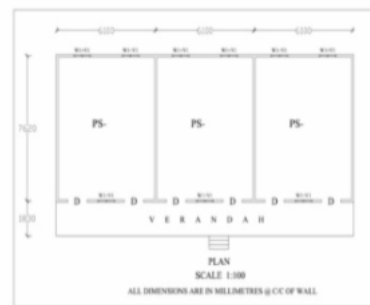

নিৰ্বাচক পঞ্জীয়ন বিষয়াৰ স্বাক্ষৰ

Nazri Naksha

Google Map View

Polling Station Building Front View

ভোটগ্ৰহন কেন্দ্ৰৰ সন্মুখৰ দৃশ্য

Cad View

Key MAP View

1 নাম : মঃ মাইনুল আহমেদ পিতাৰ নাম: বদৰুদ্দীন আহমেদ ঘৰ নং : 00 বয়স : 22 লিঙ্গ : পুৰুষ	JRQ0678672 ফটো উপলব্ধ	S 2 নাম : বানীবালা দাস স্বামীৰ নাম: বাকেশ দাস ঘৰ নং : 1 বয়স : 78 লিঙ্গ : মহিলা	JRQ3035663 ফটো উপলব্ধ	3 নাম : মম্বী গগৈ স্বামীৰ নাম: ৰাজীৱ গগৈ ঘৰ নং : 2 বয়স : 38 লিঙ্গ : মহিলা	JRQ1164632 ফটো উপলব্ধ
# 4 নাম : সুবল মণ্ডল পিতাৰ নাম: ভজহৰি মণ্ডল ঘৰ নং : 0 বয়স : 72 লিঙ্গ : পুৰুষ	JRQ1164643 ফটো উপলব্ধ	# 5 নাম : ৰেন মণ্ডল স্বামীৰ নাম: সুবল মণ্ডল ঘৰ নং : 0 বয়স : 60 লিঙ্গ : মহিলা	JRQ1164654 ফটো উপলব্ধ	6 নাম : শিৱাস মণ্ডল পিতাৰ নাম: সুবল মণ্ডল ঘৰ নং : 3 বয়স : 33 লিঙ্গ : পুৰুষ	JRQ0446419 ফটো উপলব্ধ
7 নাম : ৰুমা মণ্ডল পিতাৰ নাম: সুবল মণ্ডল ঘৰ নং : 3 বয়স : 26 লিঙ্গ : মহিলা	JRQ0446344 ফটো উপলব্ধ	8 নাম : মনমোহন বনিয়া পিতাৰ নাম: নবীন চন্দ্ৰ বনিয়া ঘৰ নং : 8 বয়স : 83 লিঙ্গ : পুৰুষ	JRQ1164665 ফটো উপলব্ধ	9 নাম : ৰিকিব বণিয়া পিতাৰ নাম: মনমোহন বনিয়া ঘৰ নং : 4 বয়স : 51 লিঙ্গ : পুৰুষ	QDM0045849 ফটো উপলব্ধ
10 নাম : শুকুা বনিয়া পিতাৰ নাম: ৰিকিব বনিয়া ঘৰ নং : 8 বয়স : 48 লিঙ্গ : মহিলা	JRQ1164698 ফটো উপলব্ধ	S 11 নাম : মনোহৰ বনিয়া পিতাৰ নাম: মনমোহন বনিয়া ঘৰ নং : 8 বয়স : 48 লিঙ্গ : পুৰুষ	JRQ1164701 ফটো উপলব্ধ	S 12 নাম : অৰ্পনা বনিয়া স্বামীৰ নাম: মনোহৰ বনিয়া ঘৰ নং : 8 বয়স : 46 লিঙ্গ : মহিলা	JRQ1164712 ফটো উপলব্ধ
13 নাম : পম্পি বনিয়া বৰা পিতাৰ নাম: জয়নত বৰা ঘৰ নং : 08 বয়স : 37 লিঙ্গ : মহিলা	JRQ0413039 ফটো উপলব্ধ	14 নাম : অনৰাগ বনিয়া পিতাৰ নাম: ৰিকিব বনিয়া ঘৰ নং : 8 বয়স : 32 লিঙ্গ : পুৰুষ	JRQ1164723 ফটো উপলব্ধ	15 নাম : লাকী কৌৰ বনিয়া স্বামীৰ নাম: অনুৰাগ বনিয়া ঘৰ নং : 4 বয়স : 24 লিঙ্গ : মহিলা	QDM0065037 ফটো উপলব্ধ
16 নাম : প্ৰাণেশ্বৰ মুচাহাৰি পিতাৰ নাম: শশীমোহন মুচাহাৰি ঘৰ নং : 4 কু বয়স : 67 লিঙ্গ : পুৰুষ	CRX1372743 ফটো উপলব্ধ	17 নাম : সাগৰিকা মুচাহাৰি স্বামীৰ নাম: প্ৰাণেশ্বৰ মুচাহাৰি ঘৰ নং : 4 কু বয়স : 61 লিঙ্গ : মহিলা	CRX1372754 ফটো উপলব্ধ	18 নাম : প্ৰাঞ্জীত মুচাহাৰী পিতাৰ নাম: প্ৰাণেশ্বৰ মুচাহাৰী ঘৰ নং : 4 কু বয়স : 38 লিঙ্গ : পুৰুষ	CRX1372765 ফটো উপলব্ধ
19 নাম : মিন গগৈ স্বামীৰ নাম: ইন্দ্ৰেশ্বৰ গগৈ ঘৰ নং : 5 বয়স : 63 লিঙ্গ : মহিলা	JRQ1164734 ফটো উপলব্ধ	20 নাম : ৰাজিৱ গগৈ পিতাৰ নাম: ইন্দ্ৰেশ্বৰ গগৈ ঘৰ নং : 5 বয়স : 42 লিঙ্গ : পুৰুষ	JRQ1164745 ফটো উপলব্ধ	21 নাম : ৰাকেশ গগৈ পিতাৰ নাম: ইন্দ্ৰেশ্বৰ গগৈ ঘৰ নং : 5 বয়স : 39 লিঙ্গ : পুৰুষ	JRQ1164756 ফটো উপলব্ধ
22 নাম : ৰমেন গগৈ পিতাৰ নাম: ইন্দ্ৰেশ্বৰ গগৈ ঘৰ নং : 5 বয়স : 34 লিঙ্গ : পুৰুষ	JRQ1164767 ফটো উপলব্ধ	23 নাম : অজয় কুমাৰ শৰ্মা পিতাৰ নাম: প্ৰেমকান্ত শৰ্মা ঘৰ নং : 6 বয়স : 58 লিঙ্গ : পুৰুষ	JRQ1164789 ফটো উপলব্ধ	24 নাম : সঞ্জয় কুমাৰ শৰ্মা পিতাৰ নাম: প্ৰেমকান্ত শৰ্মা ঘৰ নং : 6 বয়স : 55 লিঙ্গ : পুৰুষ	JRQ1164790 ফটো উপলব্ধ
25 নাম : প্ৰলয় কুমাৰ শৰ্মা পিতাৰ নাম: প্ৰেমকান্ত শৰ্মা ঘৰ নং : 6 বয়স : 52 লিঙ্গ : পুৰুষ	JRQ1164803 ফটো উপলব্ধ	26 নাম : উষা শৰ্মা স্বামীৰ নাম: সঞ্জয় শৰ্মা ঘৰ নং : 6 বয়স : 45 লিঙ্গ : মহিলা	JRQ1164814 ফটো উপলব্ধ	27 নাম : সুছিলা শৰ্মা স্বামীৰ নাম: অজয় শৰ্মা ঘৰ নং : 6 বয়স : 44 লিঙ্গ : মহিলা	JRQ1164836 ফটো উপলব্ধ
28 নাম : মালতী শৰ্মা স্বামীৰ নাম: পাৰ্লে শৰ্মা ঘৰ নং : 6 বয়স : 42 লিঙ্গ : মহিলা	JRQ0413054 ফটো উপলব্ধ	29 নাম : আইমনি খাতুন পিতাৰ নাম: ইদ্ৰিছ খান ঘৰ নং : 6 বয়স : 31 লিঙ্গ : মহিলা	LDT0126516 ফটো উপলব্ধ	30 নাম : পৰিসীতা শৰ্মা পিতাৰ নাম: অজয় কুমাৰ শৰ্মা ঘৰ নং : 6 বয়স : 23 লিঙ্গ : মহিলা	JRQ0685867 ফটো উপলব্ধ