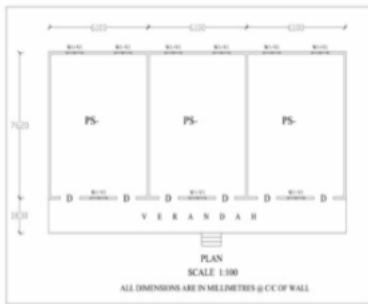

নিৰ্বাচক পঞ্জীয়ন বিষয়াৰ স্বাক্ষৰ

Nazri Naksha

Google Map View

Polling Station Building Front View

ভোটগ্ৰহন কেন্দ্ৰৰ সন্মুখৰ দৃশ্য

Cad View

Key MAP View

বিধানসভা সমষ্টিৰ নম্বৰ আৰু নাম : 67-তেজপুৰ  
অংশৰ নম্বৰ আৰু নাম : 1-বামুন গাওঁ বাৰিকা চুবুৰী বাবাৰ বাগান