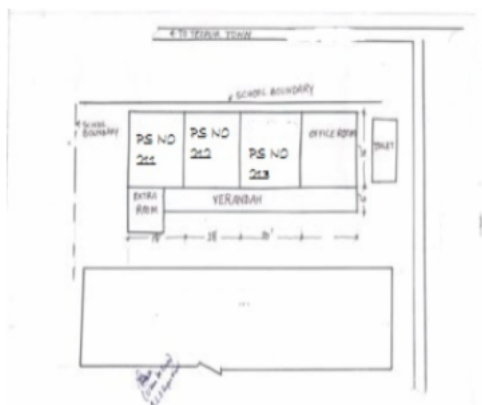

নিৰ্বাচক পঞ্জীয়ন বিষয়াৰ স্বাক্ষৰ

Nazri Naksha

Google Map View

Polling Station Building Front View

ভোটগ্ৰহন কেন্দ্ৰৰ সন্মুখৰ দৃশ্য

Cad View

Key MAP View

1 নাম : বাতুল শৰ্মা পিতাৰ নাম: কমলেশ্বৰ শৰ্মা ঘৰ নং : 1 বয়স : 68 লিঙ্গ : পুৰুষ	JRQ1193697 ফটো উপলব্ধ	2 নাম : নিৰঞ্জন কলিতা পিতাৰ নাম: জালিৰাম কলিতা ঘৰ নং : 1 বয়স : 57 লিঙ্গ : পুৰুষ	JRQ9959573 ফটো উপলব্ধ	3 নাম : সংগীতা শৰ্মা স্বামীৰ নাম: বাতুল শৰ্মা ঘৰ নং : 1 বয়স : 49 লিঙ্গ : মহিলা	JRQ1193733 ফটো উপলব্ধ
4 নাম : জান কলিতা স্বামীৰ নাম: নিৰঞ্জন কলিতা ঘৰ নং : 1 বয়স : 47 লিঙ্গ : মহিলা	JRQ9959584 ফটো উপলব্ধ	5 নাম : তৰুন দাস পিতাৰ নাম: বাহাৰী দাস ঘৰ নং : 2 বয়স : 60 লিঙ্গ : পুৰুষ	JRQ1193175 ফটো উপলব্ধ	6 নাম : অলকা দাস স্বামীৰ নাম: তৰুন দাস ঘৰ নং : 2 বয়স : 54 লিঙ্গ : মহিলা	JRQ1193186 ফটো উপলব্ধ
7 নাম : চন্দন দাস পিতাৰ নাম: তৰুণ চন্দ্ৰ দাস ঘৰ নং : 2 বয়স : 37 লিঙ্গ : পুৰুষ	JRQ1193197 ফটো উপলব্ধ	8 নাম : ববিতা দাস পিতাৰ নাম: তৰুন চন্দ্ৰ দাস ঘৰ নং : 2 বয়স : 27 লিঙ্গ : মহিলা	JRQ0365932 ফটো উপলব্ধ	9 নাম : চুমি দাস স্বামীৰ নাম: চন্দন দাস ঘৰ নং : 2 বয়স : 22 লিঙ্গ : মহিলা	JRQ2108629 ফটো উপলব্ধ
10 নাম : নীলমজ্যোতি দাস পিতাৰ নাম: জগদীশ দাস ঘৰ নং : ৩ক বয়স : 27 লিঙ্গ : পুৰুষ	JRQ0270538 ফটো উপলব্ধ	11 নাম : জগদীশ দাস পিতাৰ নাম: অচ্যুতানন্দ দাস ঘৰ নং : ৩ক বয়স : 65 লিঙ্গ : পুৰুষ	JRQ1873412 ফটো উপলব্ধ	12 নাম : প্ৰভা দাস স্বামীৰ নাম: হৰেশ্বৰ দাস ঘৰ নং : 8 বয়স : 58 লিঙ্গ : মহিলা	JRQ1193211 ফটো উপলব্ধ
13 নাম : ৰাজীৱ দাস পিতাৰ নাম: হৰেশ্বৰ দাস ঘৰ নং : 8 বয়স : 38 লিঙ্গ : পুৰুষ	JRQ1193222 ফটো উপলব্ধ	14 নাম : নিৰ প্ৰভা দাস স্বামীৰ নাম: ৰাজীৱ দাস ঘৰ নং : 8 বয়স : 38 লিঙ্গ : মহিলা	JRQ0413146 ফটো উপলব্ধ	15 নাম : বুবল দাস পিতাৰ নাম: হৰেশ্বৰ দাস ঘৰ নং : 8 বয়স : 32 লিঙ্গ : পুৰুষ	JRQ1873672 ফটো উপলব্ধ
16 নাম : হিতেশ্বৰ দাস পিতাৰ নাম: পৃথুৰাম দাস ঘৰ নং : ৫ বয়স : 67 লিঙ্গ : পুৰুষ	JRQ1193233 ফটো উপলব্ধ	17 নাম : হৰেশ্বৰী দাস স্বামীৰ নাম: হিতেশ্বৰ দাস ঘৰ নং : ৫ বয়স : 59 লিঙ্গ : মহিলা	JRQ1193244 ফটো উপলব্ধ	18 নাম : জ্যোতি দাস পিতাৰ নাম: হিতেশ্বৰ দাস ঘৰ নং : ৫ বয়স : 34 লিঙ্গ : মহিলা	JRQ0309906 ফটো উপলব্ধ
19 নাম : কুস্তী সিং স্বামীৰ নাম: প্ৰদীপ সিং ঘৰ নং : ৬ বয়স : 45 লিঙ্গ : মহিলা	JRQ1193277 ফটো উপলব্ধ	20 নাম : বিপিন দাস পিতাৰ নাম: কেশৱ দাস ঘৰ নং : ৭ বয়স : 56 লিঙ্গ : পুৰুষ	JRQ1193288 ফটো উপলব্ধ	21 নাম : ফুলেশ্বৰী দাস স্বামীৰ নাম: বিপিন দাস ঘৰ নং : ৭ বয়স : 50 লিঙ্গ : মহিলা	JRQ1193299 ফটো উপলব্ধ
22 নাম : লীনা দাস পিতাৰ নাম: বিপিন দাস ঘৰ নং : ৭ বয়স : 34 লিঙ্গ : মহিলা	JRQ1873467 ফটো উপলব্ধ	23 নাম : ৰিতুমণি দাস স্বামীৰ নাম: ৰাজীৱ দাস ঘৰ নং : ৭ বয়স : 33 লিঙ্গ : মহিলা	JRQ1873581 ফটো উপলব্ধ	24 নাম : কংকনা দাস পিতাৰ নাম: বিপিন দাস ঘৰ নং : ৭ বয়স : 30 লিঙ্গ : মহিলা	JRQ0370312 ফটো উপলব্ধ
25 নাম : বিকাশ দাস পিতাৰ নাম: বিপিন দাস ঘৰ নং : ৭ বয়স : 27 লিঙ্গ : পুৰুষ	JRQ0366104 ফটো উপলব্ধ	26 নাম : কনকলতা দাস স্বামীৰ নাম: সদানন্দ দাস ঘৰ নং : ৮ বয়স : 56 লিঙ্গ : মহিলা	JRQ1193313 ফটো উপলব্ধ	27 নাম : মানস কুমাৰ দাস পিতাৰ নাম: সদানন্দ দাস ঘৰ নং : ৮ বয়স : 33 লিঙ্গ : পুৰুষ	JRQ1193324 ফটো উপলব্ধ
28 নাম : মুনাল কুমাৰ দাস পিতাৰ নাম: সদানন্দ দাস ঘৰ নং : ৮ বয়স : 27 লিঙ্গ : পুৰুষ	JRQ0356220 ফটো উপলব্ধ	29 নাম : শশী দাস স্বামীৰ নাম: কেশৱাম দাস ঘৰ নং : ১০ বয়স : 88 লিঙ্গ : মহিলা	JRQ1193346 ফটো উপলব্ধ	30 নাম : হেমন্ত দাস পিতাৰ নাম: কেশৱাম দাস ঘৰ নং : ১০ বয়স : 48 লিঙ্গ : পুৰুষ	JRQ1193357 ফটো উপলব্ধ