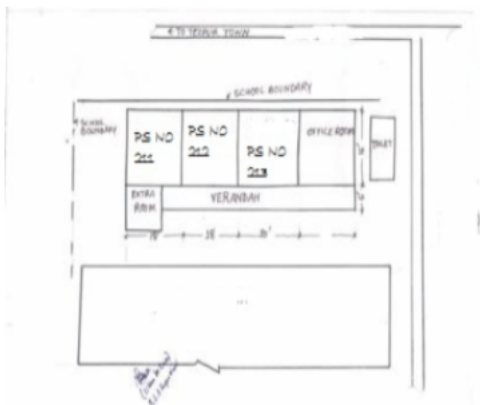

নিৰ্বাচক পঞ্জীয়ন বিষয়াৰ স্বাক্ষৰ

Nazri Naksha

Google Map View

Polling Station Building Front View

ভোটগ্ৰহন কেন্দ্ৰৰ সন্মুখৰ দৃশ্য

Cad View

Key MAP View

<p>R2 1 JRQ1211310</p> <p>নাম : মাধবী লহকৰ পিতাৰ নাম: গোবিন্দ লহকৰ ঘৰ নং : 00 বয়স : 61 লিঙ্গ : পুৰুষ</p> <p>ফটো উপলব্ধ</p>	<p>R2 2 JRQ1211321</p> <p>নাম : চুইটী লহকৰ স্বামীৰ নাম: গোবিন্দ লহকৰ ঘৰ নং : 00 বয়স : 53 লিঙ্গ : মহিলা</p> <p>ফটো উপলব্ধ</p>	<p>3 JRQ2104925</p> <p>নাম : যশ কুৰী পিতাৰ নাম: অজিতেশ কুৰী ঘৰ নং : 00 বয়স : 22 লিঙ্গ : পুৰুষ</p> <p>ফটো উপলব্ধ</p>
<p>4 QDM0000786</p> <p>নাম : তেহিন গৌহৰ হুছেইন মাতৃৰ নাম: আঞ্জুমা আৰা বেগম ঘৰ নং : 5 বয়স : 20 লিঙ্গ : মহিলা</p> <p>ফটো উপলব্ধ</p>	<p>5 JRQ1206775</p> <p>নাম : মালবিকা বেগম স্বামীৰ নাম: মঃ চানে আলম ঘৰ নং : 12 বয়স : 60 লিঙ্গ : মহিলা</p> <p>ফটো উপলব্ধ</p>	<p>6 JRQ1890331</p> <p>নাম : ছানে আলম পিতাৰ নাম: শাহাদুল্লা আহমেদ ঘৰ নং : 12 বয়স : 58 লিঙ্গ : পুৰুষ</p> <p>ফটো উপলব্ধ</p>
<p>7 JRQ0678664</p> <p>নাম : ইমৰজ আলম পিতাৰ নাম: চানে আলম ঘৰ নং : 12 বয়স : 23 লিঙ্গ : পুৰুষ</p> <p>ফটো উপলব্ধ</p>	<p>8 QDM0054080</p> <p>নাম : জোন হাজৰিকা পিতাৰ নাম: বাবুল হাজৰিকা ঘৰ নং : 43 বয়স : 20 লিঙ্গ : পুৰুষ</p> <p>ফটো উপলব্ধ</p>	<p>9 LQZ2356890</p> <p>নাম : শাবা ফাৰহানা হাজৰিকা পিতাৰ নাম: ইফতিখাৰউদ্দিন আহমেদ হাজৰিকা ঘৰ নং : 59 বয়স : 33 লিঙ্গ : মহিলা</p> <p>ফটো উপলব্ধ</p>
<p>10 QDM0045682</p> <p>নাম : নএজইফআ তাছনিম হাজৰিকা পিতাৰ নাম: ইফতিখাৰ উদ্দিন আহমেদ হাজৰিকা ঘৰ নং : 59 বয়স : 24 লিঙ্গ : মহিলা</p> <p>ফটো উপলব্ধ</p>	<p>11 JRQ0678482</p> <p>নাম : বিশাল দমাই পিতাৰ নাম: হেম কুমাৰ দমাই ঘৰ নং : 99 বয়স : 25 লিঙ্গ : পুৰুষ</p> <p>ফটো উপলব্ধ</p>	<p>12 QDM0046359</p> <p>নাম : নিহা দেবী পিতাৰ নাম: হেম কুমাৰ দমাই ঘৰ নং : 99 বয়স : 22 লিঙ্গ : মহিলা</p> <p>ফটো উপলব্ধ</p>
<p>13 JRQ2110500</p> <p>নাম : ৰাজ দমাই পিতাৰ নাম: হেম কুমাৰ দমাই ঘৰ নং : 99 বয়স : 21 লিঙ্গ : পুৰুষ</p> <p>ফটো উপলব্ধ</p>	<p>#2 14 FHG3441198</p> <p>নাম : পিকন বৈষ্ণব পিতাৰ নাম: মাখন লাল বৈষ্ণব ঘৰ নং : 111 বয়স : 42 লিঙ্গ : পুৰুষ</p> <p>ফটো উপলব্ধ</p>	<p>15 LQZ2356903</p> <p>নাম : শাবা আফছানা হাজৰিকা পিতাৰ নাম: ইফতিখাৰউদ্দিন আহমেদ হাজৰিকা ঘৰ নং : 157 বয়স : 35 লিঙ্গ : মহিলা</p> <p>ফটো উপলব্ধ</p>
<p>16 JRQ0465476</p> <p>নাম : শিব চৌধুৰী পিতাৰ নাম: ভবেন চৌধুৰী ঘৰ নং : 196 বয়স : 54 লিঙ্গ : পুৰুষ</p> <p>ফটো উপলব্ধ</p>	<p>17 JRQ0465526</p> <p>নাম : গোপা চৌধুৰী স্বামীৰ নাম: শিবু চৌধুৰী ঘৰ নং : 196 বয়স : 50 লিঙ্গ : মহিলা</p> <p>ফটো উপলব্ধ</p>	<p>18 JRQ0465393</p> <p>নাম : সুৰজ চৌধুৰী পিতাৰ নাম: চিবু চৌধুৰী ঘৰ নং : 196 বয়স : 31 লিঙ্গ : পুৰুষ</p> <p>ফটো উপলব্ধ</p>
<p>19 JRQ1184076</p> <p>নাম : ৰাজীব চৌধুৰী পিতাৰ নাম: শিবু চৌধুৰী ঘৰ নং : 196 বয়স : 25 লিঙ্গ : পুৰুষ</p> <p>ফটো উপলব্ধ</p>	<p>20 QDM0112573</p> <p>নাম : ৰাখী চৌধুৰী পিতাৰ নাম: শিবু চৌধুৰী ঘৰ নং : 196 বয়স : 22 লিঙ্গ : মহিলা</p> <p>ফটো উপলব্ধ</p>	<p>21 JRQ1206797</p> <p>নাম : নূৰ জাহান বেগম স্বামীৰ নাম: মনুৰ আলী ঘৰ নং : 199 বয়স : 66 লিঙ্গ : মহিলা</p> <p>ফটো উপলব্ধ</p>
<p>22 JRQ1206800</p> <p>নাম : নূৰ হুছেইন আলী পিতাৰ নাম: মনুৰ আলী ঘৰ নং : 199 বয়স : 44 লিঙ্গ : পুৰুষ</p> <p>ফটো উপলব্ধ</p>	<p>23 MGB3938850</p> <p>নাম : বেগম ৰানীমা হুছেইন পিতাৰ নাম: আশ্রাত ঘৰ নং : 197 বয়স : 35 লিঙ্গ : মহিলা</p> <p>ফটো উপলব্ধ</p>	<p>24 JRQ1206764</p> <p>নাম : বেজিয়া বেগম স্বামীৰ নাম: দেৰাজুদ্দিন আহমেদ ঘৰ নং : 199ক বয়স : 69 লিঙ্গ : মহিলা</p> <p>ফটো উপলব্ধ</p>
<p>25 JRQ1206822</p> <p>নাম : বাচিম ৰাজা আহমেদ পিতাৰ নাম: দেৰাজুদ্দিন আহমেদ ঘৰ নং : 199ক বয়স : 46 লিঙ্গ : পুৰুষ</p> <p>ফটো উপলব্ধ</p>	<p>26 JRQ1206833</p> <p>নাম : ইকবাল ৰাজা আহমেদ পিতাৰ নাম: দেৰাজুদ্দিন আহমেদ ঘৰ নং : 199ক বয়স : 42 লিঙ্গ : পুৰুষ</p> <p>ফটো উপলব্ধ</p>	<p>27 JRQ1206855</p> <p>নাম : মাহমুদা বেগম স্বামীৰ নাম: আব্দুল আজিজ ঘৰ নং : 200 বয়স : 64 লিঙ্গ : মহিলা</p> <p>ফটো উপলব্ধ</p>
<p>28 JRQ0610956</p> <p>নাম : চানা মৌইজ স্বামীৰ নাম: চালেহ আহম্মদ ঘৰ নং : 200 বয়স : 42 লিঙ্গ : মহিলা</p> <p>ফটো উপলব্ধ</p>	<p>29 JRQ1206866</p> <p>নাম : চালেহ আহম্মদ পিতাৰ নাম: আব্দুল আজিজ ঘৰ নং : 200 বয়স : 39 লিঙ্গ : পুৰুষ</p> <p>ফটো উপলব্ধ</p>	<p>30 JRQ1890104</p> <p>নাম : সামীম বেজা আহম্মদ পিতাৰ নাম: আব্দুল আজিজ ঘৰ নং : 200 বয়স : 37 লিঙ্গ : পুৰুষ</p> <p>ফটো উপলব্ধ</p>