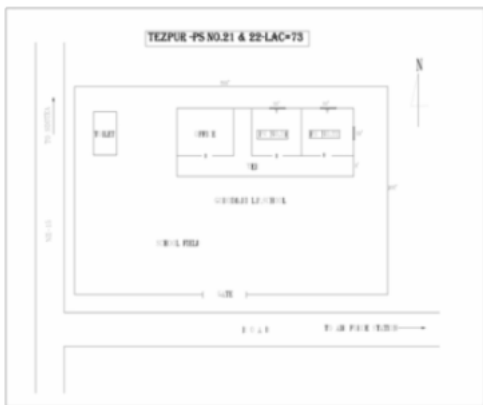

নিৰ্বাচক পঞ্জীয়ন বিষয়াৰ স্বাক্ষৰ

Nazri Naksha

Google Map View

Polling Station Building Front View

ভোটগ্ৰহন কেন্দ্ৰৰ সন্মুখৰ দৃশ্য

Cad View

Key MAP View

1 নাম : পূণ্য বৰুৱা পিতাৰ নাম: ডিম্বেশ্বৰ বৰুৱা ঘৰ নং : 1 বয়স : 67 লিঙ্গ : পুৰুষ	JRQ1294032 ফটো উপলব্ধ	2 নাম : বানা মেধি পিতাৰ নাম: ৰাজেন্দ্ৰ মেধি ঘৰ নং : 1 বয়স : 64 লিঙ্গ : পুৰুষ	QDM0031963 ফটো উপলব্ধ	#2 3 নাম : জ্যোতি কলিতা স্বামীৰ নাম: পূণ্য বৰুৱা ঘৰ নং : 1 বয়স : 59 লিঙ্গ : মহিলা	JRQ1294040 ফটো উপলব্ধ
4 নাম : বনজুন মেধি স্বামীৰ নাম: বানা মেধি ঘৰ নং : 1 বয়স : 53 লিঙ্গ : মহিলা	QDM0031971 ফটো উপলব্ধ	5 নাম : মৃদপৰন বৰুৱা পিতাৰ নাম: পূণ্য বৰুৱা ঘৰ নং : 1 বয়স : 26 লিঙ্গ : পুৰুষ	JRQ1294057 ফটো উপলব্ধ	6 নাম : অয়ন দ্বীপ দাস পিতাৰ নাম: অঞ্জন দাস ঘৰ নং : 2 বয়স : 21 লিঙ্গ : পুৰুষ	JRQ2088029 ফটো উপলব্ধ
S 7 নাম : লীমা দাস পিতাৰ নাম: দিলিপ দাস ঘৰ নং : 1 বয়স : 23 লিঙ্গ : মহিলা	JRQ0669010 ফটো উপলব্ধ	8 নাম : শ্যাম শংকৰ ফুকন মাতৃৰ নাম: ৰূপালী ফুকন ঘৰ নং : 13 বয়স : 21 লিঙ্গ : পুৰুষ	QDM0060780 ফটো উপলব্ধ	9 নাম : অনন্যা মেধি পিতাৰ নাম: বানা মেধি ঘৰ নং : 15 বয়স : 29 লিঙ্গ : মহিলা	QDM0031930 ফটো উপলব্ধ
10 নাম : নিশিত মেধি পিতাৰ নাম: বানা মেধি ঘৰ নং : 15 বয়স : 20 লিঙ্গ : পুৰুষ	QDM0017343 ফটো উপলব্ধ	11 নাম : চুহেব আনচাৰী মাতৃৰ নাম: নাজমা বেগম ঘৰ নং : 30 বয়স : 22 লিঙ্গ : পুৰুষ	QDM0055400 ফটো উপলব্ধ	12 নাম : পিংকী দাস মাতৃৰ নাম: মহিনা দাস ঘৰ নং : 35 (টি) বয়স : 19 লিঙ্গ : মহিলা	QDM0089318 ফটো উপলব্ধ
S 13 নাম : সিমৰান সিং পিতাৰ নাম: অৰুণ কুমাৰ ঘৰ নং : 40 বয়স : 22 লিঙ্গ : মহিলা	QDM0084467 ফটো উপলব্ধ	14 নাম : চাজমা বেগম স্বামীৰ নাম: মুকামুদ্দিন আনচাৰী ঘৰ নং : 62 বয়স : 68 লিঙ্গ : মহিলা	JRQ1837009 ফটো উপলব্ধ	15 নাম : নৌচাদ আনচাৰী পিতাৰ নাম: মুকামুদ্দিন আনচাৰী ঘৰ নং : 62 বয়স : 40 লিঙ্গ : পুৰুষ	JRQ1837043 ফটো উপলব্ধ
16 নাম : আজাজ আনচাৰী পিতাৰ নাম: মুকামুদ্দিন আনচাৰী ঘৰ নং : 62 বয়স : 38 লিঙ্গ : পুৰুষ	JRQ1837054 ফটো উপলব্ধ	17 নাম : চাজিয়া খাতুন পিতাৰ নাম: মুৰাদ আনচাৰী ঘৰ নং : 63 বয়স : 22 লিঙ্গ : মহিলা	QDM0045013 ফটো উপলব্ধ	18 নাম : ৰঞ্জন হাতী বৰুৱা পিতাৰ নাম: অনিল হাতী বৰুৱা ঘৰ নং : 93 বয়স : 33 লিঙ্গ : পুৰুষ	HSY0280396 ফটো উপলব্ধ
19 নাম : কুণাল হাজৰিকা পিতাৰ নাম: অনিল হাজৰিকা ঘৰ নং : 182 বয়স : 24 লিঙ্গ : পুৰুষ	JRQ0566737 ফটো উপলব্ধ	20 নাম : এহচান অনচাৰী পিতাৰ নাম: আইনুল আনচাৰী ঘৰ নং : 155 বয়স : 26 লিঙ্গ : পুৰুষ	JRQ0584359 ফটো উপলব্ধ	21 নাম : ভবেন্দ্ৰ নাথ কুমাৰ পিতাৰ নাম: হৰেশ্বৰ কুমাৰ ঘৰ নং : 162 বয়স : 57 লিঙ্গ : পুৰুষ	HBP1886233 ফটো উপলব্ধ
22 নাম : মৃদসিতা কুমাৰ পিতাৰ নাম: ভবেন্দ্ৰ নাথ কুমাৰ ঘৰ নং : 162 বয়স : 23 লিঙ্গ : মহিলা	QDM0003632 ফটো উপলব্ধ	23 নাম : হিয়াসী কুমাৰ পিতাৰ নাম: ভবেন্দ্ৰ নাথ কুমাৰ ঘৰ নং : 162 বয়স : 21 লিঙ্গ : মহিলা	QDM0003343 ফটো উপলব্ধ	S 24 নাম : সুৰেশ কাপৰ পিতাৰ নাম: বিনোদ কাপৰ ঘৰ নং : 201 বয়স : 52 লিঙ্গ : পুৰুষ	JRQ9838544 ফটো উপলব্ধ
S 25 নাম : নিতেশ কুমাৰ কাপৰ পিতাৰ নাম: সুৰেশ কাপৰ ঘৰ নং : 201 বয়স : 24 লিঙ্গ : পুৰুষ	JRQ1305101 ফটো উপলব্ধ	S 26 নাম : বিকেশ কুমাৰ পিতাৰ নাম: সুৰেশ কাপৰ ঘৰ নং : 201 বয়স : 24 লিঙ্গ : পুৰুষ	QDM0104257 ফটো উপলব্ধ	27 নাম : বাপধন কোঁৱৰ পিতাৰ নাম: কমলেশ্বৰ কোঁৱৰ ঘৰ নং : 258 বয়স : 48 লিঙ্গ : পুৰুষ	JRQ1834599 ফটো উপলব্ধ
28 নাম : কবিতা কোঁৱৰ স্বামীৰ নাম: বাপধন কোঁৱৰ ঘৰ নং : 258 বয়স : 40 লিঙ্গ : মহিলা	JRQ1834602 ফটো উপলব্ধ	29 নাম : মনি কোঁৱৰ পিতাৰ নাম: কমলেশ্বৰ কোঁৱৰ ঘৰ নং : 258 বয়স : 36 লিঙ্গ : মহিলা	JRQ1834613 ফটো উপলব্ধ	S 30 নাম : বিষ্ণু গগৈ পিতাৰ নাম: দিনেশ গগৈ ঘৰ নং : 258 বয়স : 27 লিঙ্গ : পুৰুষ	JRQ0383794 ফটো উপলব্ধ