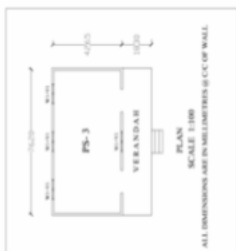

নিৰ্বাচক পঞ্জীয়ন বিষয়াৰ স্বাক্ষৰ

Nazri Naksha

Google Map View

Polling Station Building Front View

ভোটগ্ৰহন কেন্দ্ৰৰ সন্মুখৰ দৃশ্য

Cad View

Key MAP View

1 নাম : ফুলমণি ৰাজোৱাৰ স্বামীৰ নাম: সভাৰাম ৰাজোৱাৰ ঘৰ নং : 1 বয়স : 61 লিঙ্গ : মহিলা	QDM0082909 ফটো উপলব্ধ	2 নাম : সভাৰাম ৰাজোৱাৰ পিতাৰ নাম: পুৰন ৰাজোৱাৰ ঘৰ নং : 1 বয়স : 54 লিঙ্গ : পুৰুষ	JRQ2114668 ফটো উপলব্ধ	3 নাম : তাৰাচান্দ ৰাজৱাৰ পিতাৰ নাম: চমৰা ৰাজৱাৰ ঘৰ নং : 1 বয়স : 52 লিঙ্গ : পুৰুষ	JRQ0001002 ফটো উপলব্ধ
4 নাম : জোনাকী পাতৰ স্বামীৰ নাম: দীপক পাতৰ ঘৰ নং : 1 বয়স : 37 লিঙ্গ : মহিলা	JRQ0685628 ফটো উপলব্ধ	5 নাম : লক্ষীৰাম ৰাজৱাৰ পিতাৰ নাম: তাৰাচান্দ ৰাজৱাৰ ঘৰ নং : 1 বয়স : 36 লিঙ্গ : পুৰুষ	JRQ0001003 ফটো উপলব্ধ	E 6 নাম : মিকুন পাতৰ পিতাৰ নাম: বগাই পাতৰ ঘৰ নং : 1 বয়স : 36 লিঙ্গ : পুৰুষ	JRQ0306852 ফটো উপলব্ধ
7 নাম : অনিতা পাতৰ স্বামীৰ নাম: ধনিৰাম পাতৰ ঘৰ নং : 1 বয়স : 36 লিঙ্গ : মহিলা	JRQ0569186 ফটো উপলব্ধ	8 নাম : চান ৰাজৱাৰ স্বামীৰ নাম: লক্ষীৰাম ৰাজৱাৰ ঘৰ নং : 1 বয়স : 33 লিঙ্গ : মহিলা	JRQ0001004 ফটো উপলব্ধ	9 নাম : ধনিৰাম পাতৰ পিতাৰ নাম: বগাই পাতৰ ঘৰ নং : 1 বয়স : 30 লিঙ্গ : পুৰুষ	JRQ0307413 ফটো উপলব্ধ
10 নাম : গংগামণি ৰাজোৱাৰ পিতাৰ নাম: সভাৰাম ৰাজোৱাৰ ঘৰ নং : 1 বয়স : 30 লিঙ্গ : মহিলা	JRQ2114692 ফটো উপলব্ধ	11 নাম : জমুনা ৰাজোৱাৰ পিতাৰ নাম: সভাৰাম ৰাজোৱাৰ ঘৰ নং : 1 বয়স : 30 লিঙ্গ : মহিলা	QDM0082867 ফটো উপলব্ধ	12 নাম : বন্তী ৰাজখোৱা পিতাৰ নাম: বিনন্দ ৰাজখোৱা ঘৰ নং : 1 বয়স : 27 লিঙ্গ : মহিলা	JRQ0305953 ফটো উপলব্ধ
13 নাম : লীলামনী ৰাজোৱাৰ পিতাৰ নাম: সভাৰাম ৰাজোৱাৰ ঘৰ নং : 1 বয়স : 27 লিঙ্গ : পুৰুষ	JRQ2115012 ফটো উপলব্ধ	14 নাম : পুনেশ্বৰী ৰাজোৱাৰ পিতাৰ নাম: তাৰাচান্দ ৰাজোৱাৰ ঘৰ নং : 1 বয়স : 24 লিঙ্গ : মহিলা	JRQ0569897 ফটো উপলব্ধ	15 নাম : দীপক পাতৰ পিতাৰ নাম: দুলাল পাতৰ ঘৰ নং : 1 বয়স : 23 লিঙ্গ : পুৰুষ	JRQ0685552 ফটো উপলব্ধ
16 নাম : বিন ৰাজোৱাৰ পিতাৰ নাম: সভাৰাম ৰাজোৱাৰ ঘৰ নং : 1 বয়স : 20 লিঙ্গ : মহিলা	QDM0053041 ফটো উপলব্ধ	17 নাম : মঞ্জু পাতৰ স্বামীৰ নাম: শিৱ পাতৰ ঘৰ নং : 2 বয়স : 33 লিঙ্গ : মহিলা	JRQ0307314 ফটো উপলব্ধ	18 নাম : শিৱ পাতৰ পিতাৰ নাম: সোনাৰাম পাতৰ ঘৰ নং : 2 বয়স : 31 লিঙ্গ : পুৰুষ	JRQ0306944 ফটো উপলব্ধ
19 নাম : ভাৰতী কৰ্মকাৰ স্বামীৰ নাম: বাবুল কৰ্মকাৰ ঘৰ নং : 2 বয়স : 30 লিঙ্গ : মহিলা	JRQ0234815 ফটো উপলব্ধ	20 নাম : দিপক পাতৰ পিতাৰ নাম: সোনাৰাম পাতৰ ঘৰ নং : 2 বয়স : 27 লিঙ্গ : পুৰুষ	JRQ0659300 ফটো উপলব্ধ	21 নাম : ক্ষেমেশ্বৰ বৰা পিতাৰ নাম: কমলা বৰা ঘৰ নং : 3 বয়স : 65 লিঙ্গ : পুৰুষ	JRQ0001006 ফটো উপলব্ধ
22 নাম : মীৰা বৰা স্বামীৰ নাম: ক্ষেমেশ্বৰ বৰা ঘৰ নং : 3 বয়স : 56 লিঙ্গ : মহিলা	JRQ0001007 ফটো উপলব্ধ	23 নাম : জিতুমনি বৰা পিতাৰ নাম: ক্ষেমেশ্বৰ বৰা ঘৰ নং : 3 বয়স : 35 লিঙ্গ : পুৰুষ	JRQ0001010 ফটো উপলব্ধ	24 নাম : ৰূপালী দাস স্বামীৰ নাম: বসন্ত দাস ঘৰ নং : 5 বয়স : 62 লিঙ্গ : মহিলা	JRQ3234648 ফটো উপলব্ধ
25 নাম : ৰঞ্জিত দাস পিতাৰ নাম: বসন্ত দাস ঘৰ নং : 5 বয়স : 42 লিঙ্গ : পুৰুষ	JRQ0001012 ফটো উপলব্ধ	26 নাম : বিজিত দাস পিতাৰ নাম: বসন্ত দাস ঘৰ নং : 5 বয়স : 40 লিঙ্গ : পুৰুষ	JRQ0001013 ফটো উপলব্ধ	27 নাম : ৰূপেশ্বৰ কলিতা পিতাৰ নাম: লীলায়ৰ কলিতা ঘৰ নং : 6 বয়স : 80 লিঙ্গ : পুৰুষ	JRQ0001014 ফটো উপলব্ধ
28 নাম : নিৰঞ্জন কলিতা পিতাৰ নাম: ৰূপেশ্বৰ কলিতা ঘৰ নং : 6 বয়স : 50 লিঙ্গ : পুৰুষ	JRQ0001017 ফটো উপলব্ধ	29 নাম : ৰঞ্জন কলিতা পিতাৰ নাম: ৰূপেশ্বৰ কলিতা ঘৰ নং : 6 বয়স : 45 লিঙ্গ : পুৰুষ	JRQ0001018 ফটো উপলব্ধ	30 নাম : লিপিকা দেবী স্বামীৰ নাম: ৰাজু দাস ঘৰ নং : 6 বয়স : 44 লিঙ্গ : মহিলা	JRQ0001019 ফটো উপলব্ধ