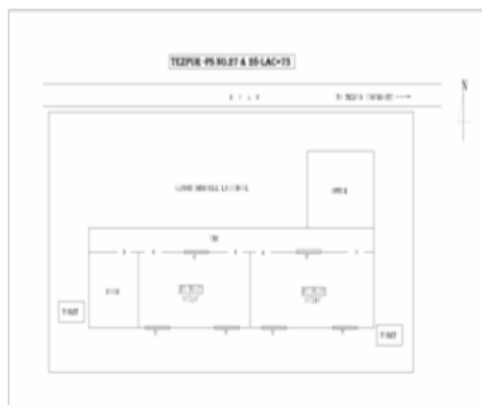

নিৰ্বাচক পঞ্জীয়ন বিষয়াৰ স্বাক্ষৰ

Nazri Naksha

Google Map View

Polling Station Building Front View

ভোটগ্ৰহন কেন্দ্ৰৰ সন্মুখৰ দৃশ্য

Cad View

Key MAP View

1 নাম : আৰমান আলী পিতাৰ নাম: ইছমত আলী ঘৰ নং : 1 বয়স : 66 লিঙ্গ : পুৰুষ	JRQ2640779 ফটো উপলব্ধ	2 নাম : মফিদা বেগম স্বামীৰ নাম: আৰমান আলী ঘৰ নং : 1 বয়স : 51 লিঙ্গ : মহিলা	JRQ2640780 ফটো উপলব্ধ	3 নাম : মুস্তাফিজৰ বহমান পিতাৰ নাম: আৰমান আলী ঘৰ নং : 1 বয়স : 33 লিঙ্গ : পুৰুষ	JRQ2643676 ফটো উপলব্ধ
4 নাম : মনোৱাৰা খাতুন স্বামীৰ নাম: মুস্তাফিজৰ বহমান ঘৰ নং : 1 বয়স : 28 লিঙ্গ : মহিলা	JRQ0375352 ফটো উপলব্ধ	5 নাম : মুছফিকুৰ বহমান পিতাৰ নাম: আৰমান আলী ঘৰ নং : 1 বয়স : 25 লিঙ্গ : পুৰুষ	JRQ0405068 ফটো উপলব্ধ	6 নাম : জাহিদা বেগম পিতাৰ নাম: সংসেৰ আলী ঘৰ নং : 2 বয়স : 48 লিঙ্গ : মহিলা	JRQ2641603 ফটো উপলব্ধ
7 নাম : ওমৰ ছাদিক পিতাৰ নাম: সংসেৰ আলী ঘৰ নং : 2 বয়স : 46 লিঙ্গ : পুৰুষ	JRQ2641590 ফটো উপলব্ধ	8 নাম : মইনা বেগম স্বামীৰ নাম: ওমৰ ছাদিক ঘৰ নং : 2 বয়স : 38 লিঙ্গ : মহিলা	JRQ2643836 ফটো উপলব্ধ	9 নাম : বেজিয়া খাতুন স্বামীৰ নাম: আল্লাবি আলী ঘৰ নং : 3 বয়স : 60 লিঙ্গ : মহিলা	JRQ2066108 ফটো উপলব্ধ
10 নাম : বেজিয়া খাতুন স্বামীৰ নাম: লুকমান আলী আলী ঘৰ নং : 3 বয়স : 46 লিঙ্গ : মহিলা	JRQ2104594 ফটো উপলব্ধ	11 নাম : লোকমান আলী পিতাৰ নাম: আল্লাব আলী ঘৰ নং : 3 বয়স : 42 লিঙ্গ : পুৰুষ	JRQ2066132 ফটো উপলব্ধ	12 নাম : শেখ শান আলী পিতাৰ নাম: আল্লাব আলী ঘৰ নং : 3 বয়স : 38 লিঙ্গ : পুৰুষ	JRQ2066082 ফটো উপলব্ধ
13 নাম : স্বৰিফা খাতুন স্বামীৰ নাম: শেখ শান আলী ঘৰ নং : 3 বয়স : 31 লিঙ্গ : মহিলা	JRQ2066090 ফটো উপলব্ধ	14 নাম : ফজৰ আলী পিতাৰ নাম: আব্দুল হেকিম ঘৰ নং : 4 বয়স : 35 লিঙ্গ : পুৰুষ	JRQ2641749 ফটো উপলব্ধ	15 নাম : আলিজা খাতুন স্বামীৰ নাম: ফজৰ আলী ঘৰ নং : 4 বয়স : 29 লিঙ্গ : মহিলা	JRQ0484246 ফটো উপলব্ধ
16 নাম : খৰছেদ আলী পিতাৰ নাম: আলিমুদ্দিন আলী ঘৰ নং : 6 বয়স : 44 লিঙ্গ : পুৰুষ	JRQ2636682 ফটো উপলব্ধ	17 নাম : আহিয়া বেগম স্বামীৰ নাম: খৰছেদ আলি ঘৰ নং : 6 বয়স : 35 লিঙ্গ : মহিলা	JRQ2644215 ফটো উপলব্ধ	18 নাম : আৰিফুল ইছলাম পিতাৰ নাম: খৰছেদ আলী ঘৰ নং : 6 (পাট 2) বয়স : 19 লিঙ্গ : পুৰুষ	QDM0066571 ফটো উপলব্ধ
19 নাম : খাদিজা খাতুন স্বামীৰ নাম: আব্দুল মজিদ ঘৰ নং : 7 বয়স : 49 লিঙ্গ : মহিলা	JRQ2636717 ফটো উপলব্ধ	20 নাম : ছাইদল ইছলাম পিতাৰ নাম: আব্দুল মজিদ ঘৰ নং : 7 বয়স : 35 লিঙ্গ : পুৰুষ	JRQ2644204 ফটো উপলব্ধ	S 21 নাম : অচিন্ত্য ভট্টাচাৰ্য্য পিতাৰ নাম: সত্যজিৱ ভট্টাচাৰ্য্য ঘৰ নং : 8 বয়স : 21 লিঙ্গ : পুৰুষ	JRQ2120160 ফটো উপলব্ধ
22 নাম : দিশ্টি বৰঠাকুৰ শৰ্মা স্বামীৰ নাম: দেৱজিত কুমাৰ শৰ্মা ঘৰ নং : 9 বয়স : 41 লিঙ্গ : মহিলা	JRQ1299437 ফটো উপলব্ধ	23 নাম : বিশ্বজিৎ দেবনাথ পিতাৰ নাম: তৰিণী দেবনাথ ঘৰ নং : 10 বয়স : 42 লিঙ্গ : পুৰুষ	JRQ0582429 ফটো উপলব্ধ	24 নাম : দীপিকা দেবনাথ স্বামীৰ নাম: বিশ্বজিৎ দেবনাথ ঘৰ নং : 10 বয়স : 31 লিঙ্গ : মহিলা	JRQ0582452 ফটো উপলব্ধ
25 নাম : স্নেহা মধুকল্যা পিতাৰ নাম: জয় চন্দ্ৰ সিংহ ঘৰ নং : 10 বয়স : 21 লিঙ্গ : মহিলা	QDM0041905 ফটো উপলব্ধ	26 নাম : ৰীতামনি দত্ত স্বামীৰ নাম: জীতেন দত্ত ঘৰ নং : 11 বয়স : 63 লিঙ্গ : মহিলা	JRQ2634595 ফটো উপলব্ধ	27 নাম : জীতেন দত্ত পিতাৰ নাম: হিতনাথ দত্ত ঘৰ নং : 11 বয়স : 62 লিঙ্গ : পুৰুষ	JRQ2634584 ফটো উপলব্ধ
28 নাম : ৰাজদ্বীপ দত্ত পিতাৰ নাম: জীতেন দত্ত ঘৰ নং : 11 বয়স : 35 লিঙ্গ : পুৰুষ	JRQ0196279 ফটো উপলব্ধ	29 নাম : জনব আলী পিতাৰ নাম: আব্দুল মালেক ঘৰ নং : 12 বয়স : 75 লিঙ্গ : পুৰুষ	JRQ0584185 ফটো উপলব্ধ	30 নাম : শামলা খাতুন স্বামীৰ নাম: জানাব আলী ঘৰ নং : 12 বয়স : 49 লিঙ্গ : মহিলা	JRQ0584060 ফটো উপলব্ধ