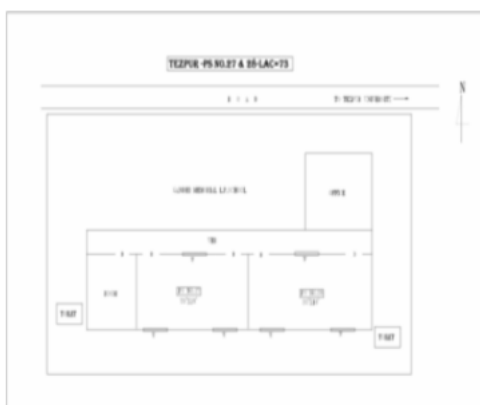

নিৰ্বাচক পঞ্জীয়ন বিষয়াৰ স্বাক্ষৰ

Nazri Naksha

Google Map View

Polling Station Building Front View

ভোটগ্ৰহন কেন্দ্ৰৰ সন্মুখৰ দৃশ্য

Cad View

Key MAP View

S 1 নাম : মাচুমাৰা বেগম স্বামীৰ নাম : আব্দুল বাৰেক ঘৰ নং : ৩৪১ বয়স : 67 লিঙ্গ : মহিলা	JRQ2639512 ফটো উপলব্ধ	S 2 নাম : মনিৰুদ্দিন আলী পিতাৰ নাম : মফিজুদ্দিন আলী ঘৰ নং : ৩৪১ বয়স : 60 লিঙ্গ : পুৰুষ	JRQ2639465 ফটো উপলব্ধ	S 3 নাম : সহৰ আলী পিতাৰ নাম : মফিজুদ্দিন আলী ঘৰ নং : ৩৪১ বয়স : 57 লিঙ্গ : পুৰুষ	JRQ2639443 ফটো উপলব্ধ
S 4 নাম : কুলচুমা বেগম স্বামীৰ নাম : সহৰ আলী ঘৰ নং : ৩৪১ বয়স : 45 লিঙ্গ : মহিলা	JRQ2639454 ফটো উপলব্ধ	S 5 নাম : নাজিমা খাতুন স্বামীৰ নাম : আচিমউদ্দিন আলী ঘৰ নং : ৩৪১ বয়স : 40 লিঙ্গ : মহিলা	JRQ2639501 ফটো উপলব্ধ	S 6 নাম : আচিমউদ্দিন আলী পিতাৰ নাম : মফিজুদ্দিন আলী ঘৰ নং : ৩৪১ বয়স : 39 লিঙ্গ : পুৰুষ	JRQ2639498 ফটো উপলব্ধ
S 7 নাম : বহমত আলী পিতাৰ নাম : মনিৰুদ্দিন আলী ঘৰ নং : ৩৪১ বয়স : 30 লিঙ্গ : পুৰুষ	JRQ2644442 ফটো উপলব্ধ	S 8 নাম : মজিদা খাতুন স্বামীৰ নাম : আব্দুল আলী ঘৰ নং : ৩৪১ বয়স : 30 লিঙ্গ : মহিলা	JRQ0377374 ফটো উপলব্ধ	S 9 নাম : আব্দুল আলী পিতাৰ নাম : মনিৰুদ্দিন আলী ঘৰ নং : ৩৪১ বয়স : 28 লিঙ্গ : পুৰুষ	JRQ0280099 ফটো উপলব্ধ
S 10 নাম : হৰজত আলী পিতাৰ নাম : মনিৰুদ্দিন আলী ঘৰ নং : ৩৪১ বয়স : 25 লিঙ্গ : পুৰুষ	JRQ0484642 ফটো উপলব্ধ	S 11 নাম : নাজিৰুল ইছলাম পিতাৰ নাম : আচিমউদ্দিন ঘৰ নং : 341 বয়স : 20 লিঙ্গ : পুৰুষ	QDM0042812 ফটো উপলব্ধ	S 12 নাম : চুৰহাব আলী পিতাৰ নাম : মনিৰু উদ্দিন ঘৰ নং : 341 বয়স : 20 লিঙ্গ : পুৰুষ	QDM0088187 ফটো উপলব্ধ
S 13 নাম : লালজান বিবি স্বামীৰ নাম : নবী হুছেইন ঘৰ নং : ৩৪১ বয়স : 62 লিঙ্গ : মহিলা	JRQ2639523 ফটো উপলব্ধ	S 14 নাম : আব্দুল জলিল পিতাৰ নাম : নবী হুছেইন ঘৰ নং : ৩৪১ বয়স : 54 লিঙ্গ : পুৰুষ	JRQ2639534 ফটো উপলব্ধ	S 15 নাম : জবেদা খাতুন স্বামীৰ নাম : আব্দুল জলিল ঘৰ নং : ৩৪১ বয়স : 47 লিঙ্গ : মহিলা	JRQ2639545 ফটো উপলব্ধ
S 16 নাম : আজগৰ আক্ৰ পিতাৰ নাম : নবী হুছেইন ঘৰ নং : ৩৪১ বয়স : 43 লিঙ্গ : পুৰুষ	JRQ2639556 ফটো উপলব্ধ	S 17 নাম : মনোৱাৰা বেগম স্বামীৰ নাম : আজগৰ আলি ঘৰ নং : ৩৪১ বয়স : 38 লিঙ্গ : মহিলা	JRQ2639567 ফটো উপলব্ধ	S 18 নাম : জাহেদ আলী পিতাৰ নাম : আব্দুল জলিল ঘৰ নং : ৩৪১ বয়স : 36 লিঙ্গ : পুৰুষ	JRQ2644317 ফটো উপলব্ধ
S 19 নাম : জাবেদ আলী পিতাৰ নাম : আব্দুল জলিল ঘৰ নং : ৩৪১ বয়স : 30 লিঙ্গ : পুৰুষ	JRQ0280198 ফটো উপলব্ধ	S 20 নাম : অবিদা খাতুন স্বামীৰ নাম : জাবেদ আলী ঘৰ নং : ৩৪১ বয়স : 30 লিঙ্গ : মহিলা	JRQ0558312 ফটো উপলব্ধ	S 21 নাম : ছাবেদ আলী পিতাৰ নাম : আব্দুল জলিল ঘৰ নং : ৩৪১ বয়স : 29 লিঙ্গ : পুৰুষ	JRQ0280248 ফটো উপলব্ধ
S 22 নাম : সাহেদ আলী পিতাৰ নাম : আব্দুল জলিল ঘৰ নং : ৩৪১ বয়স : 28 লিঙ্গ : পুৰুষ	JRQ0377150 ফটো উপলব্ধ	S 23 নাম : ফজৰ আলী পিতাৰ নাম : নবী হুছেইন ঘৰ নং : ৩৪১ বয়স : 25 লিঙ্গ : পুৰুষ	JRQ0636985 ফটো উপলব্ধ	S 24 নাম : আইনুল হক পিতাৰ নাম : আব্দুল জলিল ঘৰ নং : ৩৪১ বয়স : 25 লিঙ্গ : পুৰুষ	JRQ1305184 ফটো উপলব্ধ
S 25 নাম : মকিব্বৰ বহমান পিতাৰ নাম : আজগৰ আলী ঘৰ নং : 342 বয়স : 23 লিঙ্গ : পুৰুষ	JRQ2120764 ফটো উপলব্ধ	S 26 নাম : মিনাৰা বেগম স্বামীৰ নাম : ফজৰ আলী ঘৰ নং : ৩৪১ বয়স : 24 লিঙ্গ : মহিলা	JRQ0584318 ফটো উপলব্ধ	S 27 নাম : খাদিজা বেগম স্বামীৰ নাম : ছাহেদ আলী ঘৰ নং : ৩৪১ বয়স : 23 লিঙ্গ : মহিলা	JRQ1305143 ফটো উপলব্ধ
E 28 নাম : আমিৰ হুছেইন পিতাৰ নাম : মিয়া হুছেইন ঘৰ নং : ৩৪৩ বয়স : 74 লিঙ্গ : পুৰুষ	JRQ2639578 ফটো উপলব্ধ	S 29 নাম : ছাহেৰা খাতুন স্বামীৰ নাম : আমিৰ হুছেইন ঘৰ নং : ৩৪৩ বয়স : 72 লিঙ্গ : মহিলা	JRQ2639589 ফটো উপলব্ধ	S 30 নাম : সংসেৰ আলী পিতাৰ নাম : আমিৰ হুছেইন ঘৰ নং : ৩৪৩ বয়স : 49 লিঙ্গ : পুৰুষ	JRQ2639590 ফটো উপলব্ধ