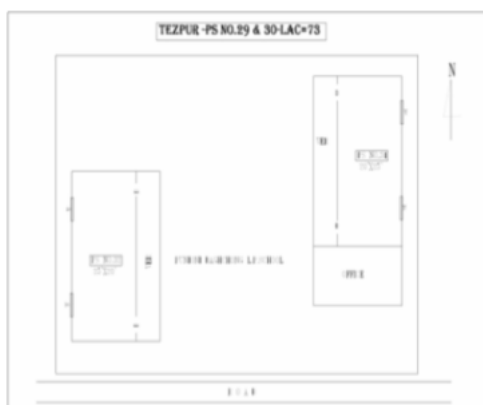

নিৰ্বাচক পঞ্জীয়ন বিষয়াৰ স্বাক্ষৰ

Nazri Naksha

Google Map View

Polling Station Building Front View

ভোটগ্ৰহন কেন্দ্ৰৰ সন্মুখৰ দৃশ্য

Cad View

Key MAP View

<p>1 নাম : ইউছুফ আলী পিতাৰ নাম : খমিৰ আলী ঘৰ নং : 1 বয়স : 86 লিঙ্গ : পুৰুষ</p> <p>JRQ2934567</p> <p>ফটো উপলব্ধ</p>	<p>2 নাম : আহম্মদ আলী পিতাৰ নাম : ইউছুফ আলী ঘৰ নং : 1 বয়স : 51 লিঙ্গ : পুৰুষ</p> <p>JRQ2934589</p> <p>ফটো উপলব্ধ</p>	<p>3 নাম : বাহাৰুদ্দিন আহমেদ পিতাৰ নাম : ইছব আলী ঘৰ নং : 1 বয়স : 43 লিঙ্গ : পুৰুষ</p> <p>JRQ2934590</p> <p>ফটো উপলব্ধ</p>
<p>4 নাম : চুলেমা চুল্লানা পিতাৰ নাম : ইছব আলী ঘৰ নং : 1 বয়স : 39 লিঙ্গ : মহিলা</p> <p>JRQ2934614</p> <p>ফটো উপলব্ধ</p>	<p>5 নাম : মফিজুল ইছলাম পিতাৰ নাম : ইছব আলী ঘৰ নং : 1 বয়স : 38 লিঙ্গ : পুৰুষ</p> <p>JRQ2934625</p> <p>ফটো উপলব্ধ</p>	<p>6 নাম : বেহেনা চুল্লানা আহমেদ পিতাৰ নাম : ইছব আলী ঘৰ নং : 1 বয়স : 37 লিঙ্গ : মহিলা</p> <p>JRQ2934636</p> <p>ফটো উপলব্ধ</p>
<p>7 নাম : বাহিমা খাতুন স্বামীৰ নাম : আহমেদ আলি ঘৰ নং : 1 বয়স : 32 লিঙ্গ : মহিলা</p> <p>JRQ0503714</p> <p>ফটো উপলব্ধ</p>	<p>8 নাম : মুকলিছা খাতুন স্বামীৰ নাম : মফিজুল ইছলাম ঘৰ নং : 1 বয়স : 27 লিঙ্গ : মহিলা</p> <p>JRQ0579573</p> <p>ফটো উপলব্ধ</p>	<p>9 নাম : হাবিজা খাতুন স্বামীৰ নাম : বাহাৰুদ্দিন আহমেদ ঘৰ নং : 1 বয়স : 27 লিঙ্গ : মহিলা</p> <p>JRQ1283621</p> <p>ফটো উপলব্ধ</p>
<p>10 নাম : আব্দুল মন্নাফ পিতাৰ নাম : বদৰ উদ্দিন ঘৰ নং : 2 বয়স : 65 লিঙ্গ : পুৰুষ</p> <p>JRQ2934647</p> <p>ফটো উপলব্ধ</p>	<p>11 নাম : জামেনা খাতুন স্বামীৰ নাম : আব্দুল মন্নাফ ঘৰ নং : 2 বয়স : 58 লিঙ্গ : মহিলা</p> <p>JRQ2934658</p> <p>ফটো উপলব্ধ</p>	<p>12 নাম : মালেকা খাতুন স্বামীৰ নাম : আব্দুল মন্নাফ ঘৰ নং : 2 বয়স : 54 লিঙ্গ : মহিলা</p> <p>JRQ2934669</p> <p>ফটো উপলব্ধ</p>
<p>13 নাম : নূৰ জামাল পিতাৰ নাম : আব্দুল মন্নাফ ঘৰ নং : 2 বয়স : 45 লিঙ্গ : পুৰুষ</p> <p>JRQ2934670</p> <p>ফটো উপলব্ধ</p>	<p>14 নাম : জোন্নাৰা বেগম স্বামীৰ নাম : নূৰ জামাল ঘৰ নং : 2 বয়স : 39 লিঙ্গ : মহিলা</p> <p>JRQ2934681</p> <p>ফটো উপলব্ধ</p>	<p>15 নাম : নূৰ ইছলাম পিতাৰ নাম : আব্দুল মন্নাফ ঘৰ নং : 01 বয়স : 39 লিঙ্গ : পুৰুষ</p> <p>JRQ2934692</p> <p>ফটো উপলব্ধ</p>
<p>16 নাম : চাফিকুল ইছলাম পিতাৰ নাম : আব্দুল মন্নাফ ঘৰ নং : 2 বয়স : 28 লিঙ্গ : পুৰুষ</p> <p>JRQ0673426</p> <p>ফটো উপলব্ধ</p>	<p>17 নাম : চিৰাজুল ইছলাম পিতাৰ নাম : আব্দুল মন্নাফ ঘৰ নং : 2 বয়স : 26 লিঙ্গ : পুৰুষ</p> <p>JRQ0416412</p> <p>ফটো উপলব্ধ</p>	<p>18 নাম : ছাহিদা বেগম স্বামীৰ নাম : চাফিকুল ইছলাম ঘৰ নং : 2 বয়স : 23 লিঙ্গ : মহিলা</p> <p>JRQ0666263</p> <p>ফটো উপলব্ধ</p>
<p>19 নাম : ফজৰ আলী পিতাৰ নাম : ইছমাইল আলী ঘৰ নং : 0 বয়স : 62 লিঙ্গ : পুৰুষ</p> <p>JRQ2934705</p> <p>ফটো উপলব্ধ</p>	<p>20 নাম : কুলচুমা বিবি স্বামীৰ নাম : ফজৰ আলী ঘৰ নং : 0 বয়স : 52 লিঙ্গ : মহিলা</p> <p>JRQ2934716</p> <p>ফটো উপলব্ধ</p>	<p>21 নাম : বুকীয়া খাতুন পিতাৰ নাম : ফজৰ আলী ঘৰ নং : 0 বয়স : 35 লিঙ্গ : মহিলা</p> <p>JRQ2944710</p> <p>ফটো উপলব্ধ</p>
<p>22 নাম : আলাল উদ্দিন পিতাৰ নাম : ফজৰ আলী ঘৰ নং : 0 বয়স : 34 লিঙ্গ : পুৰুষ</p> <p>JRQ0089607</p> <p>ফটো উপলব্ধ</p>	<p>23 নাম : মমতাজ বেগম স্বামীৰ নাম : আলাল উদ্দিন ঘৰ নং : 0 বয়স : 29 লিঙ্গ : মহিলা</p> <p>JRQ0089888</p> <p>ফটো উপলব্ধ</p>	<p>24 নাম : বজৰ আলী পিতাৰ নাম : ফজৰ আলী ঘৰ নং : 3 বয়স : 26 লিঙ্গ : পুৰুষ</p> <p>JRQ0469346</p> <p>ফটো উপলব্ধ</p>
<p>25 নাম : হৰজত আলী পিতাৰ নাম : ইছমাইল আলী ঘৰ নং : 8 বয়স : 67 লিঙ্গ : পুৰুষ</p> <p>JRQ2934727</p> <p>ফটো উপলব্ধ</p>	<p>26 নাম : হাবিজা খাতুন স্বামীৰ নাম : হৰজত আলী ঘৰ নং : 8 বয়স : 43 লিঙ্গ : মহিলা</p> <p>JRQ2934738</p> <p>ফটো উপলব্ধ</p>	<p>27 নাম : নূৰজুল হক পিতাৰ নাম : হৰজত আলী ঘৰ নং : 8 বয়স : 40 লিঙ্গ : পুৰুষ</p> <p>JRQ2934749</p> <p>ফটো উপলব্ধ</p>
<p>28 নাম : জমিনা খাতুন স্বামীৰ নাম : নূৰজুল হক ঘৰ নং : 8 বয়স : 39 লিঙ্গ : মহিলা</p> <p>JRQ2934750</p> <p>ফটো উপলব্ধ</p>	<p>29 নাম : জেচপিনা বেগম স্বামীৰ নাম : জীল হক ঘৰ নং : 8 বয়স : 36 লিঙ্গ : মহিলা</p> <p>JRQ0114918</p> <p>ফটো উপলব্ধ</p>	<p>30 নাম : জীল হক পিতাৰ নাম : হৰজত আলী ঘৰ নং : 8 বয়স : 36 লিঙ্গ : পুৰুষ</p> <p>JRQ0114827</p> <p>ফটো উপলব্ধ</p>