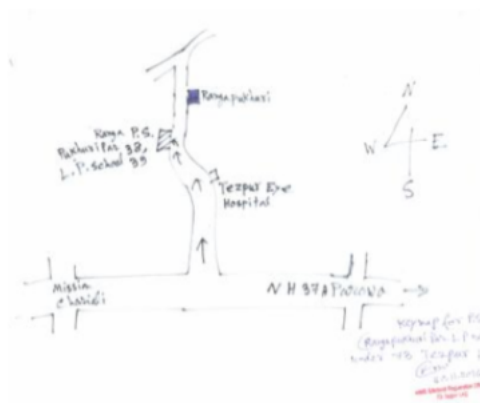

নিৰ্বাচক পঞ্জীয়ন বিষয়াৰ স্বাক্ষৰ

Nazri Naksha

Google Map View

Polling Station Building Front View

ভোটগ্ৰহন কেন্দ্ৰৰ সন্মুখৰ দৃশ্য

Cad View

Key MAP View

1 নাম : আফিয়া খাতুন স্বামীৰ নাম: জয়নাল উদ্দিন ঘৰ নং : ৮ বয়স : 25 লিঙ্গ : মহিলা	JRQ2082246 ফটো উপলব্ধ	2 নাম : ফাৰুক আব্দুল্লা পিতাৰ নাম: জালাল উদ্দিন ঘৰ নং : ৯ বয়স : 24 লিঙ্গ : পুৰুষ	JRQ2083509 ফটো উপলব্ধ	3 নাম : কাউছাৰ ইয়াচমিন স্বামীৰ নাম: ফাৰুক আব্দুল্লা ঘৰ নং : ৯ বয়স : 23 লিঙ্গ : মহিলা	JRQ2082030 ফটো উপলব্ধ
4 নাম : সুৰেচ কুৰ্মী পিতাৰ নাম: দিপক কুৰ্মী ঘৰ নং : 11 বয়স : 37 লিঙ্গ : পুৰুষ	GNS1301746 ফটো উপলব্ধ	5 নাম : জুন ভূমিজ অন্যান্য: বাৰ্জু ভূমিজ ঘৰ নং : 12 বয়স : 24 লিঙ্গ : মহিলা	CFN1343029 ফটো উপলব্ধ	6 নাম : মমিনা বেগম স্বামীৰ নাম: মহিনুল হক ঘৰ নং : ১৩ বয়স : 23 লিঙ্গ : মহিলা	JRQ2082139 ফটো উপলব্ধ
7 নাম : মুচকান বেগম স্বামীৰ নাম: ফৰাজ আলী ঘৰ নং : ১৬ বয়স : 36 লিঙ্গ : মহিলা	JRQ2065340 ফটো উপলব্ধ	8 নাম : ইমানল ইছলাম পিতাৰ নাম: আব্দুল মন্নান ঘৰ নং : ৩২ বয়স : 21 লিঙ্গ : পুৰুষ	JRQ2065951 ফটো উপলব্ধ	S 9 নাম : ৰোহিত সৰকাৰ পিতাৰ নাম: কবিন্দ্র সৰকাৰ ঘৰ নং : 196 বয়স : 19 লিঙ্গ : পুৰুষ	QDM0076224 ফটো উপলব্ধ
# 10 নাম : মিৰাজ আলী পিতাৰ নাম: হামেদ আলী ঘৰ নং : 421 বয়স : 36 লিঙ্গ : পুৰুষ	CFN0298653 ফটো উপলব্ধ	11 নাম : আজিদা খাতুন স্বামীৰ নাম: মবাৰক হুছেইন ঘৰ নং : 804 বয়স : 24 লিঙ্গ : মহিলা	JRQ0710483 ফটো উপলব্ধ	12 নাম : খাদিজা ইয়াছমিন পিতাৰ নাম: আব্দুল খালেক ঘৰ নং : ১০৪১ বয়স : 23 লিঙ্গ : মহিলা	JRQ2083574 ফটো উপলব্ধ
13 নাম : পাৰবিনা বেগম স্বামীৰ নাম: হাফিজুল ইছলাম ঘৰ নং : 1118 বয়স : 23 লিঙ্গ : মহিলা	QDM0101493 ফটো উপলব্ধ	14 নাম : হাফিজুল ইছলাম পিতাৰ নাম: হাফিজ আলী ঘৰ নং : 1118 বয়স : 22 লিঙ্গ : পুৰুষ	QDM0006247 ফটো উপলব্ধ	15 নাম : বুকীয়া খাতুন স্বামীৰ নাম: আৰ্বাছ আলী ঘৰ নং : ১২২১ বয়স : 21 লিঙ্গ : মহিলা	JRQ2082345 ফটো উপলব্ধ