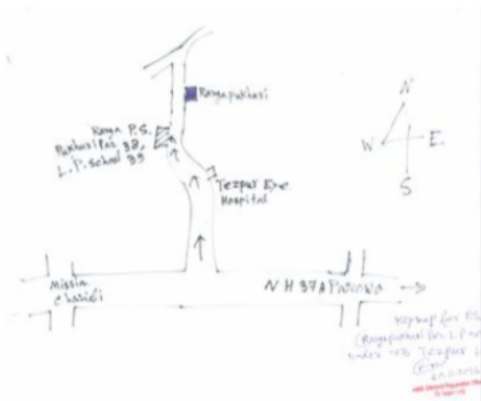

নিৰ্বাচক পঞ্জীয়ন বিষয়াৰ স্বাক্ষৰ

Nazri Naksha

Google Map View

Polling Station Building Front View

ভোটগ্ৰহন কেন্দ্ৰৰ সন্মুখৰ দৃশ্য

Cad View

Key MAP View

1 নাম : আফিয়া খাতুন স্বামীৰ নাম: জয়নাল উদ্দিন ঘৰ নং : ৮ বয়স : 25 লিঙ্গ : মহিলা	JRQ2082246 ফটো উপলব্ধ	2 নাম : ফাৰুক আব্দুল্লা পিতাৰ নাম: জালাল উদ্দিন ঘৰ নং : ৯ বয়স : 24 লিঙ্গ : পুৰুষ	JRQ2083509 ফটো উপলব্ধ	3 নাম : কাউছাৰ ইয়াচমিন স্বামীৰ নাম: ফাৰুক আব্দুল্লা ঘৰ নং : ৯ বয়স : 23 লিঙ্গ : মহিলা	JRQ2082030 ফটো উপলব্ধ
4 নাম : সুৰেচ কুৰ্মী পিতাৰ নাম: দিপক কুৰ্মী ঘৰ নং : 11 বয়স : 37 লিঙ্গ : পুৰুষ	GNS1301746 ফটো উপলব্ধ	5 নাম : জুন ভূমিজ অন্যান্য: বাৰ্জু ভূমিজ ঘৰ নং : 12 বয়স : 24 লিঙ্গ : মহিলা	CFN1343029 ফটো উপলব্ধ	6 নাম : মমিনা বেগম স্বামীৰ নাম: মহিনুল হক ঘৰ নং : ১৩ বয়স : 23 লিঙ্গ : মহিলা	JRQ2082139 ফটো উপলব্ধ
7 নাম : মুচকান বেগম স্বামীৰ নাম: ফৰাজ আলী ঘৰ নং : ১৬ বয়স : 36 লিঙ্গ : মহিলা	JRQ2065340 ফটো উপলব্ধ	8 নাম : ইমানল ইছলাম পিতাৰ নাম: আব্দুল মন্নান ঘৰ নং : ৩২ বয়স : 21 লিঙ্গ : পুৰুষ	JRQ2065951 ফটো উপলব্ধ	S 9 নাম : ৰোহিত সৰকাৰ পিতাৰ নাম: কবিন্দ্র সৰকাৰ ঘৰ নং : 196 বয়স : 19 লিঙ্গ : পুৰুষ	QDM0076224 ফটো উপলব্ধ
# 10 নাম : মিৰাজ আলী পিতাৰ নাম: হামেদ আলী ঘৰ নং : 421 বয়স : 36 লিঙ্গ : পুৰুষ	CFN0298653 ফটো উপলব্ধ	11 নাম : আজিদা খাতুন স্বামীৰ নাম: মবাৰক হুছেইন ঘৰ নং : 804 বয়স : 24 লিঙ্গ : মহিলা	JRQ0710483 ফটো উপলব্ধ	12 নাম : খাদিজা ইয়াছমিন পিতাৰ নাম: আব্দুল খালেক ঘৰ নং : ১০৪১ বয়স : 23 লিঙ্গ : মহিলা	JRQ2083574 ফটো উপলব্ধ
13 নাম : পাৰবিনা বেগম স্বামীৰ নাম: হাফিজুল ইছলাম ঘৰ নং : 1118 বয়স : 23 লিঙ্গ : মহিলা	QDM0101493 ফটো উপলব্ধ	14 নাম : হাফিজুল ইছলাম পিতাৰ নাম: হাফিজ আলী ঘৰ নং : 1118 বয়স : 22 লিঙ্গ : পুৰুষ	QDM0006247 ফটো উপলব্ধ	15 নাম : বুকীয়া খাতুন স্বামীৰ নাম: আৰ্বাছ আলী ঘৰ নং : ১২২১ বয়স : 21 লিঙ্গ : মহিলা	JRQ2082345 ফটো উপলব্ধ