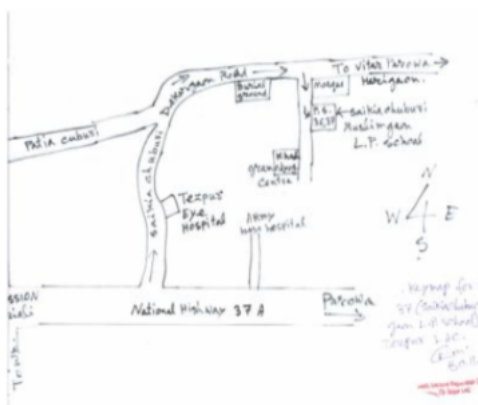

নিৰ্বাচক পঞ্জীয়ন বিষয়াৰ স্বাক্ষৰ

Nazri Naksha

Google Map View

Polling Station Building Front View

ভোটগ্ৰন্থন কেন্দ্ৰৰ সন্মুখৰ দৃশ্য

Cad View

Key MAP View

1 নাম : ফুলজান বিবি স্বামীৰ নাম: মজিবুৰ বহমান ঘৰ নং : 1 বয়স : 67 লিঙ্গ : মহিলা	JRQ3134563 ফটো উপলব্ধ	2 নাম : হছমত আলী পিতাৰ নাম: মজিবুৰ বহমান ঘৰ নং : 1 বয়স : 50 লিঙ্গ : পুৰুষ	JRQ3134574 ফটো উপলব্ধ	3 নাম : আনৱাৰা বেগম পিতাৰ নাম: মজিবুৰ বহমান ঘৰ নং : 01 বয়স : 49 লিঙ্গ : মহিলা	JRQ0665414 ফটো উপলব্ধ
4 নাম : ৰমিছা খাতুন স্বামীৰ নাম: হছমত আলী ঘৰ নং : 1 বয়স : 46 লিঙ্গ : মহিলা	JRQ3134585 ফটো উপলব্ধ	5 নাম : ইন্দিৰা খাতুন পিতাৰ নাম: মজিবুৰ বহমান ঘৰ নং : 1 বয়স : 36 লিঙ্গ : মহিলা	JRQ3134596 ফটো উপলব্ধ	6 নাম : সংগীতা বেগম মাতৃৰ নাম: ফুলজান বিবি ঘৰ নং : 01 বয়স : 26 লিঙ্গ : মহিলা	JRQ0420570 ফটো উপলব্ধ
7 নাম : ৰুহিত আলী পিতাৰ নাম: হছমত আলী ঘৰ নং : 1 বয়স : 26 লিঙ্গ : পুৰুষ	JRQ0511915 ফটো উপলব্ধ	8 নাম : ছাফিয়া খাতুন স্বামীৰ নাম: ছাহজাহান আলী ঘৰ নং : 2 বয়স : 52 লিঙ্গ : মহিলা	JRQ3134632 ফটো উপলব্ধ	9 নাম : হানিফ আলি মাতৃৰ নাম: চাহজাহান আলী ঘৰ নং : 2 বয়স : 36 লিঙ্গ : পুৰুষ	JRQ3144749 ফটো উপলব্ধ
10 নাম : ইমৰান হুছেইন পিতাৰ নাম: ছাহজাহান আলি ঘৰ নং : 2 বয়স : 35 লিঙ্গ : পুৰুষ	JRQ3134610 ফটো উপলব্ধ	S 11 নাম : ছাজিদা খাতুন পিতাৰ নাম: ছাহজাহান আলি ঘৰ নং : 2 বয়স : 34 লিঙ্গ : মহিলা	JRQ3134609 ফটো উপলব্ধ	12 নাম : মুকছিদা বেগম স্বামীৰ নাম: ইমৰান হুছেইন ঘৰ নং : 2 বয়স : 27 লিঙ্গ : মহিলা	JRQ0709014 ফটো উপলব্ধ
13 নাম : চহিদ আলী পিতাৰ নাম: ছাহজাহান আলী ঘৰ নং : 2 বয়স : 23 লিঙ্গ : পুৰুষ	JRQ0708826 ফটো উপলব্ধ	14 নাম : আমেনা খাতুন স্বামীৰ নাম: চহিদ আলী ঘৰ নং : 2 বয়স : 21 লিঙ্গ : মহিলা	QDM0113548 ফটো উপলব্ধ	15 নাম : ফুলবানু বিবি স্বামীৰ নাম: ফৈজুদ্দিন আলী ঘৰ নং : 3 বয়স : 61 লিঙ্গ : মহিলা	JRQ3134643 ফটো উপলব্ধ
16 নাম : আজিজুল ইছলাম পিতাৰ নাম: ফৈজুদ্দিন ইছলাম ঘৰ নং : 3 বয়স : 45 লিঙ্গ : পুৰুষ	JRQ3134676 ফটো উপলব্ধ	17 নাম : আজিদা বেগম স্বামীৰ নাম: আজিজুল ইছলাম ঘৰ নং : 3 বয়স : 40 লিঙ্গ : মহিলা	JRQ3134687 ফটো উপলব্ধ	18 নাম : ৰফিকুল ইছলাম মাতৃৰ নাম: ফুলবাণু বিবি ঘৰ নং : 3 বয়স : 37 লিঙ্গ : পুৰুষ	JRQ3145311 ফটো উপলব্ধ
# 19 নাম : চাহিদা বেগম পিতাৰ নাম: ফৈজুদ্দিন ঘৰ নং : 03 বয়স : 37 লিঙ্গ : মহিলা	QDM006668 ফটো উপলব্ধ	20 নাম : আকতাৰা বেগম পিতাৰ নাম: ফৈজুদ্দিন ঘৰ নং : 3 বয়স : 35 লিঙ্গ : মহিলা	JRQ0668285 ফটো উপলব্ধ	21 নাম : জোন্নাৰা বেগম স্বামীৰ নাম: ৰফিকুল ইছলাম ঘৰ নং : 3 বয়স : 34 লিঙ্গ : মহিলা	JRQ1998125 ফটো উপলব্ধ
22 নাম : জহানাবা বেগম স্বামীৰ নাম: হাফিজুল ইছলাম ঘৰ নং : 3 বয়স : 30 লিঙ্গ : মহিলা	JRQ0663336 ফটো উপলব্ধ	23 নাম : মনজুমা বেগম পিতাৰ নাম: আমিৰ হুছেইন ঘৰ নং : 03 বয়স : 30 লিঙ্গ : মহিলা	JRQ0418228 ফটো উপলব্ধ	# 24 নাম : নূৰ হুছেইন পিতাৰ নাম: আব্দুল বহমান ঘৰ নং : 03 বয়স : 28 লিঙ্গ : পুৰুষ	JRQ0418558 ফটো উপলব্ধ
25 নাম : আনোৱাৰা বেগম স্বামীৰ নাম: নূৰ হুছেইন ঘৰ নং : 3 বয়স : 25 লিঙ্গ : মহিলা	QDM0038117 ফটো উপলব্ধ	26 নাম : বন্দনা কৰ্মকাৰ পিতাৰ নাম: বিছা কৰ্মকাৰ ঘৰ নং : 8 বয়স : 53 লিঙ্গ : পুৰুষ	JRQ0673038 ফটো উপলব্ধ	27 নাম : কমলা কৰ্মকাৰ পিতাৰ নাম: বিছা কৰ্মকাৰ ঘৰ নং : 8 বয়স : 45 লিঙ্গ : পুৰুষ	JRQ3134701 ফটো উপলব্ধ
28 নাম : বাসন্তী কৰ্মকাৰ পিতাৰ নাম: চুক নায়ক ঘৰ নং : 8 বয়স : 45 লিঙ্গ : মহিলা	JRQ0672998 ফটো উপলব্ধ	29 নাম : ছমাৰ ভূমিজ পিতাৰ নাম: লক্ষী ভূমিজ ঘৰ নং : 5 বয়স : 65 লিঙ্গ : পুৰুষ	JRQ3134778 ফটো উপলব্ধ	30 নাম : জয়মতী ভূমিজ স্বামীৰ নাম: চুৰ্বেজ ভূমিজ ঘৰ নং : 5 বয়স : 47 লিঙ্গ : মহিলা	JRQ3134734 ফটো উপলব্ধ