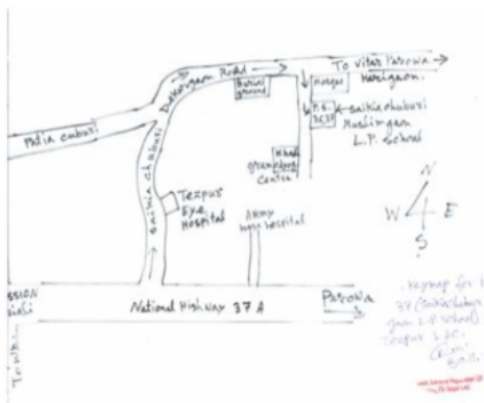

নিৰ্বাচক পঞ্জীয়ন বিষয়াৰ স্বাক্ষৰ

Nazri Naksha

Google Map View

Polling Station Building Front View

ভোটগ্ৰন্থন কেন্দ্ৰৰ সন্মুখৰ দৃশ্য

Cad View

Key MAP View

1 নাম : ফুলজান বিবি স্বামীৰ নাম: মজিবুৰ বহমান ঘৰ নং : 1 বয়স : 67 লিঙ্গ : মহিলা	JRQ3134563 ফটো উপলব্ধ	2 নাম : হছমত আলী পিতাৰ নাম: মজিবুৰ বহমান ঘৰ নং : 1 বয়স : 50 লিঙ্গ : পুৰুষ	JRQ3134574 ফটো উপলব্ধ	3 নাম : আনৱাৰা বেগম পিতাৰ নাম: মজিবুৰ বহমান ঘৰ নং : 01 বয়স : 49 লিঙ্গ : মহিলা	JRQ0665414 ফটো উপলব্ধ
4 নাম : ৰমিছা খাতুন স্বামীৰ নাম: হছমত আলী ঘৰ নং : 1 বয়স : 46 লিঙ্গ : মহিলা	JRQ3134585 ফটো উপলব্ধ	5 নাম : ইন্দিৰা খাতুন পিতাৰ নাম: মজিবুৰ বহমান ঘৰ নং : 1 বয়স : 36 লিঙ্গ : মহিলা	JRQ3134596 ফটো উপলব্ধ	6 নাম : সংগীতা বেগম মাতৃৰ নাম: ফুলজান বিবি ঘৰ নং : 01 বয়স : 26 লিঙ্গ : মহিলা	JRQ0420570 ফটো উপলব্ধ
7 নাম : ৰুহিত আলী পিতাৰ নাম: হছমত আলী ঘৰ নং : 1 বয়স : 26 লিঙ্গ : পুৰুষ	JRQ0511915 ফটো উপলব্ধ	8 নাম : ছাফিয়া খাতুন স্বামীৰ নাম: ছাহজাহান আলী ঘৰ নং : 2 বয়স : 52 লিঙ্গ : মহিলা	JRQ3134632 ফটো উপলব্ধ	9 নাম : হানিফ আলি মাতৃৰ নাম: চাহজাহান আলী ঘৰ নং : 2 বয়স : 36 লিঙ্গ : পুৰুষ	JRQ3144749 ফটো উপলব্ধ
10 নাম : ইমৰান হুছেইন পিতাৰ নাম: ছাহজাহান আলি ঘৰ নং : 2 বয়স : 35 লিঙ্গ : পুৰুষ	JRQ3134610 ফটো উপলব্ধ	S 11 নাম : ছাজিদা খাতুন পিতাৰ নাম: ছাহজাহান আলি ঘৰ নং : 2 বয়স : 34 লিঙ্গ : মহিলা	JRQ3134609 ফটো উপলব্ধ	12 নাম : মুকছিদা বেগম স্বামীৰ নাম: ইমৰান হুছেইন ঘৰ নং : 2 বয়স : 27 লিঙ্গ : মহিলা	JRQ0709014 ফটো উপলব্ধ
13 নাম : চহিদ আলী পিতাৰ নাম: ছাহজাহান আলী ঘৰ নং : 2 বয়স : 23 লিঙ্গ : পুৰুষ	JRQ0708826 ফটো উপলব্ধ	14 নাম : আমেনা খাতুন স্বামীৰ নাম: চহিদ আলী ঘৰ নং : 2 বয়স : 21 লিঙ্গ : মহিলা	QDM0113548 ফটো উপলব্ধ	15 নাম : ফুলবানু বিবি স্বামীৰ নাম: ফৈজুদ্দিন আলী ঘৰ নং : 3 বয়স : 61 লিঙ্গ : মহিলা	JRQ3134643 ফটো উপলব্ধ
16 নাম : আজিজুল ইছলাম পিতাৰ নাম: ফৈজুদ্দিন ইছলাম ঘৰ নং : 3 বয়স : 45 লিঙ্গ : পুৰুষ	JRQ3134676 ফটো উপলব্ধ	17 নাম : আজিদা বেগম স্বামীৰ নাম: আজিজুল ইছলাম ঘৰ নং : 3 বয়স : 40 লিঙ্গ : মহিলা	JRQ3134687 ফটো উপলব্ধ	18 নাম : ৰফিকুল ইছলাম মাতৃৰ নাম: ফুলবাণু বিবি ঘৰ নং : 3 বয়স : 37 লিঙ্গ : পুৰুষ	JRQ3145311 ফটো উপলব্ধ
# 19 নাম : চাহিদা বেগম পিতাৰ নাম: ফৈজুদ্দিন ঘৰ নং : 03 বয়স : 37 লিঙ্গ : মহিলা	QDM006668 ফটো উপলব্ধ	20 নাম : আকতাৰা বেগম পিতাৰ নাম: ফৈজুদ্দিন ঘৰ নং : 3 বয়স : 35 লিঙ্গ : মহিলা	JRQ0668285 ফটো উপলব্ধ	21 নাম : জোন্নাৰা বেগম স্বামীৰ নাম: ৰফিকুল ইছলাম ঘৰ নং : 3 বয়স : 34 লিঙ্গ : মহিলা	JRQ1998125 ফটো উপলব্ধ
22 নাম : জহানাবা বেগম স্বামীৰ নাম: হাফিজুল ইছলাম ঘৰ নং : 3 বয়স : 30 লিঙ্গ : মহিলা	JRQ0663336 ফটো উপলব্ধ	23 নাম : মনজুমা বেগম পিতাৰ নাম: আমিৰ হুছেইন ঘৰ নং : 03 বয়স : 30 লিঙ্গ : মহিলা	JRQ0418228 ফটো উপলব্ধ	# 24 নাম : নূৰ হুছেইন পিতাৰ নাম: আব্দুল বহমান ঘৰ নং : 03 বয়স : 28 লিঙ্গ : পুৰুষ	JRQ0418558 ফটো উপলব্ধ
25 নাম : আনোৱাৰা বেগম স্বামীৰ নাম: নূৰ হুছেইন ঘৰ নং : 3 বয়স : 25 লিঙ্গ : মহিলা	QDM0038117 ফটো উপলব্ধ	26 নাম : বন্দনা কৰ্মকাৰ পিতাৰ নাম: বিছা কৰ্মকাৰ ঘৰ নং : 8 বয়স : 53 লিঙ্গ : পুৰুষ	JRQ0673038 ফটো উপলব্ধ	27 নাম : কমলা কৰ্মকাৰ পিতাৰ নাম: বিছা কৰ্মকাৰ ঘৰ নং : 8 বয়স : 45 লিঙ্গ : পুৰুষ	JRQ3134701 ফটো উপলব্ধ
28 নাম : বাসন্তী কৰ্মকাৰ পিতাৰ নাম: চুক নায়ক ঘৰ নং : 8 বয়স : 45 লিঙ্গ : মহিলা	JRQ0672998 ফটো উপলব্ধ	29 নাম : ছমাৰ ভূমিজ পিতাৰ নাম: লক্ষী ভূমিজ ঘৰ নং : 5 বয়স : 65 লিঙ্গ : পুৰুষ	JRQ3134778 ফটো উপলব্ধ	30 নাম : জয়মতী ভূমিজ স্বামীৰ নাম: চুৰ্বেজ ভূমিজ ঘৰ নং : 5 বয়স : 47 লিঙ্গ : মহিলা	JRQ3134734 ফটো উপলব্ধ