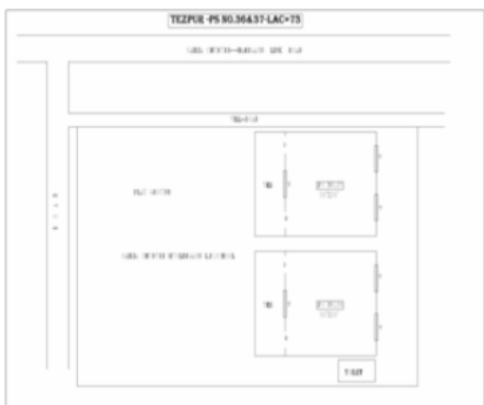

নিৰ্বাচক পঞ্জীয়ন বিষয়াৰ স্বাক্ষৰ

Nazri Naksha

Google Map View

Polling Station Building Front View

ভোটগ্ৰন্থন কেন্দ্ৰৰ সন্মুখৰ দৃশ্য

Cad View

Key MAP View

1 নাম : ফুলজান বিবি স্বামীৰ নাম: মজিবুৰ বহমান ঘৰ নং : 1 বয়স : 67 লিঙ্গ : মহিলা	JRQ3134563 ফটো উপলব্ধ	2 নাম : হছমত আলী পিতাৰ নাম: মজিবুৰ বহমান ঘৰ নং : 1 বয়স : 50 লিঙ্গ : পুৰুষ	JRQ3134574 ফটো উপলব্ধ	3 নাম : আনৱাৰা বেগম পিতাৰ নাম: মজিবুৰ বহমান ঘৰ নং : 01 বয়স : 49 লিঙ্গ : মহিলা	JRQ0665414 ফটো উপলব্ধ
4 নাম : ৰমিছা খাতুন স্বামীৰ নাম: হছমত আলী ঘৰ নং : 1 বয়স : 46 লিঙ্গ : মহিলা	JRQ3134585 ফটো উপলব্ধ	5 নাম : ইন্দিৰা খাতুন পিতাৰ নাম: মজিবুৰ বহমান ঘৰ নং : 1 বয়স : 36 লিঙ্গ : মহিলা	JRQ3134596 ফটো উপলব্ধ	6 নাম : সংগীতা বেগম মাতৃৰ নাম: ফুলজান বিবি ঘৰ নং : 01 বয়স : 26 লিঙ্গ : মহিলা	JRQ0420570 ফটো উপলব্ধ
7 নাম : ৰুহিত আলী পিতাৰ নাম: হছমত আলী ঘৰ নং : 1 বয়স : 26 লিঙ্গ : পুৰুষ	JRQ0511915 ফটো উপলব্ধ	8 নাম : ছাফিয়া খাতুন স্বামীৰ নাম: ছাহজাহান আলী ঘৰ নং : 2 বয়স : 52 লিঙ্গ : মহিলা	JRQ3134632 ফটো উপলব্ধ	9 নাম : হানিফ আলি মাতৃৰ নাম: চাহজাহান আলী ঘৰ নং : 2 বয়স : 36 লিঙ্গ : পুৰুষ	JRQ3144749 ফটো উপলব্ধ
10 নাম : ইমৰান হুছেইন পিতাৰ নাম: ছাহজাহান আলি ঘৰ নং : 2 বয়স : 35 লিঙ্গ : পুৰুষ	JRQ3134610 ফটো উপলব্ধ	S 11 নাম : ছাজিদা খাতুন পিতাৰ নাম: ছাহজাহান আলি ঘৰ নং : 2 বয়স : 34 লিঙ্গ : মহিলা	JRQ3134609 ফটো উপলব্ধ	12 নাম : মুকছিদা বেগম স্বামীৰ নাম: ইমৰান হুছেইন ঘৰ নং : 2 বয়স : 27 লিঙ্গ : মহিলা	JRQ0709014 ফটো উপলব্ধ
13 নাম : চহিদ আলী পিতাৰ নাম: ছাহজাহান আলী ঘৰ নং : 2 বয়স : 23 লিঙ্গ : পুৰুষ	JRQ0708826 ফটো উপলব্ধ	14 নাম : আমেনা খাতুন স্বামীৰ নাম: চহিদ আলী ঘৰ নং : 2 বয়স : 21 লিঙ্গ : মহিলা	QDM0113548 ফটো উপলব্ধ	15 নাম : ফুলবানু বিবি স্বামীৰ নাম: ফৈজুদ্দিন আলী ঘৰ নং : 3 বয়স : 61 লিঙ্গ : মহিলা	JRQ3134643 ফটো উপলব্ধ
16 নাম : আজিজুল ইছলাম পিতাৰ নাম: ফৈজুদ্দিন ইছলাম ঘৰ নং : 3 বয়স : 45 লিঙ্গ : পুৰুষ	JRQ3134676 ফটো উপলব্ধ	17 নাম : আজিদা বেগম স্বামীৰ নাম: আজিজুল ইছলাম ঘৰ নং : 3 বয়স : 40 লিঙ্গ : মহিলা	JRQ3134687 ফটো উপলব্ধ	18 নাম : ৰফিকুল ইছলাম মাতৃৰ নাম: ফুলবাণু বিবি ঘৰ নং : 3 বয়স : 37 লিঙ্গ : পুৰুষ	JRQ3145311 ফটো উপলব্ধ
# 19 নাম : চাহিদা বেগম পিতাৰ নাম: ফৈজুদ্দিন ঘৰ নং : 03 বয়স : 37 লিঙ্গ : মহিলা	QDM006668 ফটো উপলব্ধ	20 নাম : আকতাৰা বেগম পিতাৰ নাম: ফৈজুদ্দিন ঘৰ নং : 3 বয়স : 35 লিঙ্গ : মহিলা	JRQ0668285 ফটো উপলব্ধ	21 নাম : জোন্নাৰা বেগম স্বামীৰ নাম: ৰফিকুল ইছলাম ঘৰ নং : 3 বয়স : 34 লিঙ্গ : মহিলা	JRQ1998125 ফটো উপলব্ধ
22 নাম : জহানাবা বেগম স্বামীৰ নাম: হাফিজুল ইছলাম ঘৰ নং : 3 বয়স : 30 লিঙ্গ : মহিলা	JRQ0663336 ফটো উপলব্ধ	23 নাম : মনজুমা বেগম পিতাৰ নাম: আমিৰ হুছেইন ঘৰ নং : 03 বয়স : 30 লিঙ্গ : মহিলা	JRQ0418228 ফটো উপলব্ধ	# 24 নাম : নূৰ হুছেইন পিতাৰ নাম: আব্দুল বহমান ঘৰ নং : 03 বয়স : 28 লিঙ্গ : পুৰুষ	JRQ0418558 ফটো উপলব্ধ
25 নাম : আনোৱাৰা বেগম স্বামীৰ নাম: নূৰ হুছেইন ঘৰ নং : 3 বয়স : 25 লিঙ্গ : মহিলা	QDM0038117 ফটো উপলব্ধ	26 নাম : বন্দনা কৰ্মকাৰ পিতাৰ নাম: বিছা কৰ্মকাৰ ঘৰ নং : 8 বয়স : 53 লিঙ্গ : পুৰুষ	JRQ0673038 ফটো উপলব্ধ	27 নাম : কমলা কৰ্মকাৰ পিতাৰ নাম: বিছা কৰ্মকাৰ ঘৰ নং : 8 বয়স : 45 লিঙ্গ : পুৰুষ	JRQ3134701 ফটো উপলব্ধ
28 নাম : বাসন্তী কৰ্মকাৰ পিতাৰ নাম: চুক নায়ক ঘৰ নং : 8 বয়স : 45 লিঙ্গ : মহিলা	JRQ0672998 ফটো উপলব্ধ	29 নাম : ছমাৰ ভূমিজ পিতাৰ নাম: লক্ষী ভূমিজ ঘৰ নং : 5 বয়স : 65 লিঙ্গ : পুৰুষ	JRQ3134778 ফটো উপলব্ধ	30 নাম : জয়মতী ভূমিজ স্বামীৰ নাম: চুৰ্বেজ ভূমিজ ঘৰ নং : 5 বয়স : 47 লিঙ্গ : মহিলা	JRQ3134734 ফটো উপলব্ধ