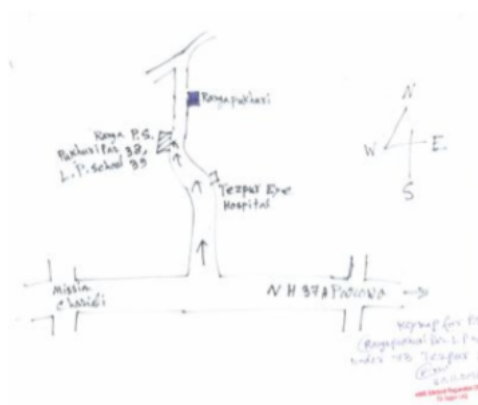

নিৰ্বাচক পঞ্জীয়ন বিষয়াৰ স্বাক্ষৰ

Nazri Naksha

Google Map View

Polling Station Building Front View

ভোটগ্ৰহন কেন্দ্ৰৰ সন্মুখৰ দৃশ্য

Cad View

Key MAP View

1 নাম : লিখেশ্বৰ ৰাজবংশী পিতাৰ নাম: আহিলা ৰাজবংশী ঘৰ নং : ১ক বয়স : 59 লিঙ্গ : পুৰুষ	JRQ3334585 ফটো উপলব্ধ	2 নাম : হিমাদ্ৰী ৰাজবংশী স্বামীৰ নাম: লিখেশ্বৰ ৰাজবংশী ঘৰ নং : ১ক বয়স : 45 লিঙ্গ : মহিলা	JRQ3334574 ফটো উপলব্ধ	3 নাম : কাবিলজান নেছা স্বামীৰ নাম: আক্কাছ আলী ঘৰ নং : ২ বয়স : 65 লিঙ্গ : মহিলা	JRQ3334632 ফটো উপলব্ধ
4 নাম : সমলা খাতুন স্বামীৰ নাম: আব্দুল হামিদ ঘৰ নং : ৩ বয়স : 67 লিঙ্গ : মহিলা	JRQ3334654 ফটো উপলব্ধ	5 নাম : ৰাবিয়া খাতুন স্বামীৰ নাম: নাজিমুদ্দিন ঘৰ নং : ৩ বয়স : 42 লিঙ্গ : মহিলা	JRQ0089409 ফটো উপলব্ধ	6 নাম : মফিদা বেগম স্বামীৰ নাম: নবী হুছেইন ঘৰ নং : ৩ বয়স : 30 লিঙ্গ : মহিলা	JRQ0270439 ফটো উপলব্ধ
7 নাম : নবী হুছেইন পিতাৰ নাম: আব্দুল হামিদ ঘৰ নং : ৩ বয়স : 29 লিঙ্গ : পুৰুষ	JRQ0090027 ফটো উপলব্ধ	8 নাম : ৰাজিকুল ইছলাম মাতৃৰ নাম: নাজিম উদ্দিন ঘৰ নং : ৩ বয়স : 28 লিঙ্গ : পুৰুষ	JRQ0308460 ফটো উপলব্ধ	9 নাম : নৰ্জিনা বেগম মাতৃৰ নাম: নাজিম উদ্দিন ঘৰ নং : 3 বয়স : 23 লিঙ্গ : মহিলা	JRQ1303601 ফটো উপলব্ধ
10 নাম : লিলিমা বেগম স্বামীৰ নাম: ৰাজিকুল ইছলাম ঘৰ নং : 3 বয়স : 20 লিঙ্গ : মহিলা	QDM0022632 ফটো উপলব্ধ	11 নাম : ৰফিকুল ইছলাম মাতৃৰ নাম: নাজিম উদ্দিন ঘৰ নং : 3 বয়স : 19 লিঙ্গ : পুৰুষ	QDM0075663 ফটো উপলব্ধ	12 নাম : বেৰনিকা বালী স্বামীৰ নাম: টিনটোচ বালী ঘৰ নং : 8 বয়স : 36 লিঙ্গ : মহিলা	JRQ0684308 ফটো উপলব্ধ
13 নাম : নিৰঞ্জন বক্তী পিতাৰ নাম: হৰিপ্রসাদ বক্তী ঘৰ নং : 4 বয়স : 35 লিঙ্গ : পুৰুষ	JRQ0420638 ফটো উপলব্ধ	14 নাম : আলফেদ বালী পিতাৰ নাম: চিমন বালী ঘৰ নং : 4 বয়স : 29 লিঙ্গ : পুৰুষ	QDM0037291 ফটো উপলব্ধ	15 নাম : ৰাজলী বালী স্বামীৰ নাম: আলফেদ বালী ঘৰ নং : 8 বয়স : 28 লিঙ্গ : মহিলা	JRQ0684233 ফটো উপলব্ধ
16 নাম : ইলজচ মুণ্ডা পিতাৰ নাম: মাংৰা মুণ্ডা ঘৰ নং : ৫ বয়স : 55 লিঙ্গ : পুৰুষ	JRQ3334665 ফটো উপলব্ধ	17 নাম : চিমন মুণ্ডা পিতাৰ নাম: মাংৰা মুণ্ডা ঘৰ নং : ৫ বয়স : 52 লিঙ্গ : পুৰুষ	JRQ3334687 ফটো উপলব্ধ	18 নাম : লুচীয়া মুণ্ডা স্বামীৰ নাম: মাংৰা মুণ্ডা ঘৰ নং : ৫ বয়স : 47 লিঙ্গ : মহিলা	JRQ3334676 ফটো উপলব্ধ
19 নাম : মাৰিয়ম মুণ্ডা স্বামীৰ নাম: চিমন মুণ্ডা ঘৰ নং : ৫ বয়স : 46 লিঙ্গ : মহিলা	JRQ3334698 ফটো উপলব্ধ	20 নাম : ৰুদ দাহাংগা স্বামীৰ নাম: ফাদিয়াম তপন ঘৰ নং : 5 বয়স : 31 লিঙ্গ : মহিলা	JRQ2082949 ফটো উপলব্ধ	S 21 নাম : জুছপিনা তপন পিতাৰ নাম: চিমন মুণ্ডা ঘৰ নং : 05 বয়স : 28 লিঙ্গ : মহিলা	JRQ0406439 ফটো উপলব্ধ
22 নাম : জোসেফ টপ্পো পিতাৰ নাম: সিমন টপ্পো ঘৰ নং : ৫ বয়স : 24 লিঙ্গ : পুৰুষ	JRQ0621482 ফটো উপলব্ধ	23 নাম : জৰ্জ তপ্প পিতাৰ নাম: চিমন তপ্প ঘৰ নং : ০৫ বয়স : 23 লিঙ্গ : পুৰুষ	JRQ0710038 ফটো উপলব্ধ	24 নাম : কুঞ্জাল চুৰিন পিতাৰ নাম: নাগা চুৰিন ঘৰ নং : ৬ বয়স : 61 লিঙ্গ : পুৰুষ	JRQ3334701 ফটো উপলব্ধ
25 নাম : মেৰী চুৰিন স্বামীৰ নাম: কুঞ্জল চুৰিন ঘৰ নং : ৬ বয়স : 56 লিঙ্গ : মহিলা	JRQ3334712 ফটো উপলব্ধ	26 নাম : জাকৰিয়াছ চুৰিণ পিতাৰ নাম: কুঞ্জল চুৰিন ঘৰ নং : ৬ বয়স : 37 লিঙ্গ : পুৰুষ	JRQ3334723 ফটো উপলব্ধ	27 নাম : ৰীণা চুৰিন স্বামীৰ নাম: জাগৰিয়াজ চুৰিণ ঘৰ নং : ৬ বয়স : 36 লিঙ্গ : মহিলা	JRQ33343508 ফটো উপলব্ধ
28 নাম : চুন চুৰিণ পিতাৰ নাম: কুঞ্জল চুৰিণ ঘৰ নং : ৬ বয়স : 31 লিঙ্গ : পুৰুষ	JRQ0324046 ফটো উপলব্ধ	29 নাম : চিবিৰনা চুৰিন পিতাৰ নাম: কুঞ্জল চুৰিন ঘৰ নং : ৬ বয়স : 29 লিঙ্গ : মহিলা	JRQ0340653 ফটো উপলব্ধ	30 নাম : মাৰিয়াম চুৰিন স্বামীৰ নাম: চুন চুৰিন ঘৰ নং : ৬ বয়স : 28 লিঙ্গ : মহিলা	JRQ0342113 ফটো উপলব্ধ