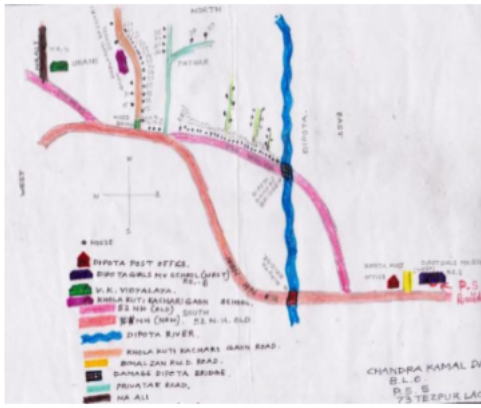

Nazri Naksha