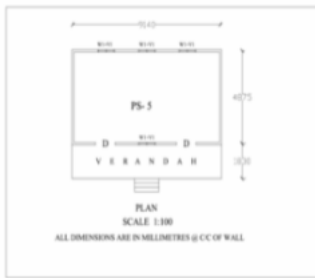

Nazri Naksha

Google Map View

Polling Station Building Front View

ভোটগ্ৰহন কেন্দ্ৰৰ সন্মুখৰ দৃশ্য

Cad View

Key MAP View