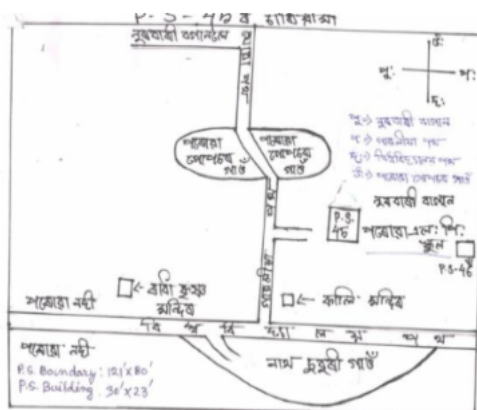

Nazri Naksha