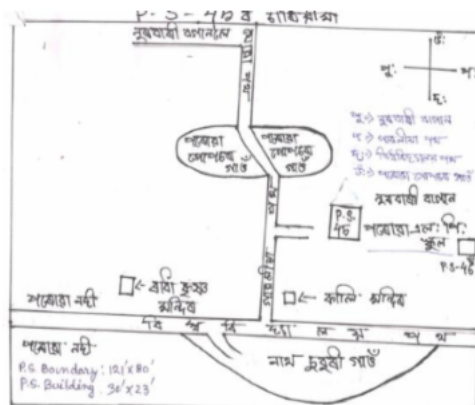

নিৰ্বাচক পঞ্জীয়ন বিষয়াৰ স্বাক্ষৰ

Nazri Naksha

Google Map View

Polling Station Building Front View

ভোটগ্ৰহন কেন্দ্ৰৰ সন্মুখৰ দৃশ্য

Cad View

Key MAP View

1 নাম : ডিম্বেশ্বৰী ডেকা স্বামীৰ নাম: গোপাল ডেকা ঘৰ নং : 1 বয়স : 71 লিঙ্গ : মহিলা	JRQ3834626 ফটো উপলব্ধ	2 নাম : সোনেশ্বৰী ডেকা পিতাৰ নাম: সভাই ঘৰ নং : 1 বয়স : 63 লিঙ্গ : মহিলা	JRQ3834637 ফটো উপলব্ধ	3 নাম : প্ৰবিন শইকীয়া পিতাৰ নাম: বিৰিন্দা শইকীয়া ঘৰ নং : 1 বয়স : 57 লিঙ্গ : পুৰুষ	JRQ3834659 ফটো উপলব্ধ
4 নাম : বিপুল ডেকা পিতাৰ নাম: দ্বাৰিক মল ডেকা ঘৰ নং : 01 বয়স : 55 লিঙ্গ : পুৰুষ	JRQ3839961 ফটো উপলব্ধ	5 নাম : সবিতা ডেকা স্বামীৰ নাম: বিপুল ডেকা ঘৰ নং : 01 বয়স : 54 লিঙ্গ : মহিলা	JRQ3839972 ফটো উপলব্ধ	6 নাম : বুলী ডেকা স্বামীৰ নাম: প্ৰবিন শইকীয়া ঘৰ নং : 1 বয়স : 49 লিঙ্গ : মহিলা	JRQ3834648 ফটো উপলব্ধ
7 নাম : ৰাজীৱ ডেকা পিতাৰ নাম: গোপাল ডেকা ঘৰ নং : 1 বয়স : 46 লিঙ্গ : পুৰুষ	JRQ3834660 ফটো উপলব্ধ	8 নাম : ৰঞ্জু ডেকা স্বামীৰ নাম: ৰাজীৱ ডেকা ঘৰ নং : 1 বয়স : 38 লিঙ্গ : মহিলা	JRQ3834671 ফটো উপলব্ধ	R 9 নাম : চুমি ফকন স্বামীৰ নাম: কুৰিন বৰা ঘৰ নং : 1 বয়স : 38 লিঙ্গ : মহিলা	JRQ1304955 ফটো উপলব্ধ
10 নাম : তৰালী ডেকা পিতাৰ নাম: বিপুল ডেকা ঘৰ নং : 1 বয়স : 27 লিঙ্গ : মহিলা	JRQ1116607 ফটো উপলব্ধ	11 নাম : উত্তম ডেকা পিতাৰ নাম: বিপুল ডেকা ঘৰ নং : 1 বয়স : 25 লিঙ্গ : পুৰুষ	JRQ1116946 ফটো উপলব্ধ	12 নাম : প্ৰতিক্ষা শইকীয়া পিতাৰ নাম: প্ৰবিন শইকীয়া ঘৰ নং : 1 বয়স : 24 লিঙ্গ : মহিলা	JRQ0691287 ফটো উপলব্ধ
13 নাম : দেৱ জানি শইকীয়া পিতাৰ নাম: দয়াৰাম শইকীয়া ঘৰ নং : 1(এ) বয়স : 30 লিঙ্গ : মহিলা	JRQ2070738 ফটো উপলব্ধ	S 14 নাম : দয়াৰাম শইকীয়া পিতাৰ নাম: সোনাৰাম শইকীয়া ঘৰ নং : 1 ক বয়স : 64 লিঙ্গ : পুৰুষ	JRQ5842217 ফটো উপলব্ধ	15 নাম : নিকুঞ্জ শইকীয়া স্বামীৰ নাম: দয়াৰাম শইকীয়া ঘৰ নং : 1 ক বয়স : 55 লিঙ্গ : মহিলা	JRQ5842228 ফটো উপলব্ধ
16 নাম : দিপাংকৰ শইকীয়া পিতাৰ নাম: দয়া ৰাম শইকীয়া ঘৰ নং : 1 ক বয়স : 33 লিঙ্গ : পুৰুষ	JRQ5847972 ফটো উপলব্ধ	17 নাম : পাপৰী চৌধুৰী স্বামীৰ নাম: আজিত চৌধুৰী ঘৰ নং : 1 ক বয়স : 52 লিঙ্গ : মহিলা	JRQ3834591 ফটো উপলব্ধ	S 18 নাম : যোগেশ্বৰ ডেকা পিতাৰ নাম: জিউৰাম বৰুৱা ঘৰ নং : 2 বয়স : 66 লিঙ্গ : পুৰুষ	JRQ3834682 ফটো উপলব্ধ
19 নাম : লক্ষীপ্ৰভা ডেকা পিতাৰ নাম: জিউৰাম ঘৰ নং : 2 বয়স : 55 লিঙ্গ : মহিলা	JRQ3834693 ফটো উপলব্ধ	20 নাম : মিনা ডেকা স্বামীৰ নাম: যোগেশ্বৰ ঘৰ নং : 2 বয়স : 50 লিঙ্গ : মহিলা	JRQ3834717 ফটো উপলব্ধ	21 নাম : দিলীপ হাজং পিতাৰ নাম: ৰূপধৰ হাজং ঘৰ নং : 2 বয়স : 44 লিঙ্গ : পুৰুষ	BYK1625032 ফটো উপলব্ধ
22 নাম : ৰঞ্জিত ডেকা পিতাৰ নাম: হিতেশ্বৰ ডেকা ঘৰ নং : 2 বয়স : 43 লিঙ্গ : পুৰুষ	JRQ3834706 ফটো উপলব্ধ	23 নাম : ৰঞ্জন ডেকা পিতাৰ নাম: মহেশ ডেকা ঘৰ নং : 2 ক বয়স : 34 লিঙ্গ : পুৰুষ	JRQ3834604 ফটো উপলব্ধ	24 নাম : ক্ষিৰেশ্বৰ ডেকা পিতাৰ নাম: জিউৰাম ঘৰ নং : 3 বয়স : 60 লিঙ্গ : পুৰুষ	JRQ3834728 ফটো উপলব্ধ
25 নাম : মাতৃ ডেকা স্বামীৰ নাম: ক্ষিৰেশ্বৰ ঘৰ নং : 3 বয়স : 58 লিঙ্গ : মহিলা	JRQ3834739 ফটো উপলব্ধ	S 26 নাম : পৰাগ জ্যোতি ডেকা পিতাৰ নাম: ক্ষিৰেশ্বৰ ডেকা ঘৰ নং : 3 বয়স : 35 লিঙ্গ : পুৰুষ	JRQ3834740 ফটো উপলব্ধ	27 নাম : অকন ডেকা স্বামীৰ নাম: লক্ষী ৰাম ডেকা ঘৰ নং : 8 বয়স : 72 লিঙ্গ : মহিলা	JRQ3834762 ফটো উপলব্ধ
28 নাম : বিজিত ডেকা পিতাৰ নাম: লক্ষী ডেকা ঘৰ নং : 8 বয়স : 40 লিঙ্গ : পুৰুষ	JRQ3834784 ফটো উপলব্ধ	29 নাম : ৰিংকু ডেকা স্বামীৰ নাম: বিজিত ডেকা ঘৰ নং : 8 বয়স : 38 লিঙ্গ : মহিলা	JRQ3834795 ফটো উপলব্ধ	30 নাম : ঋষড মহন্ত পিতাৰ নাম: লালিত মহন্ত ঘৰ নং : 6 ক লেন, ৰঙাপুখুৰীপাৰ বয়স : 62 লিঙ্গ : পুৰুষ	JRQ3836406 ফটো উপলব্ধ